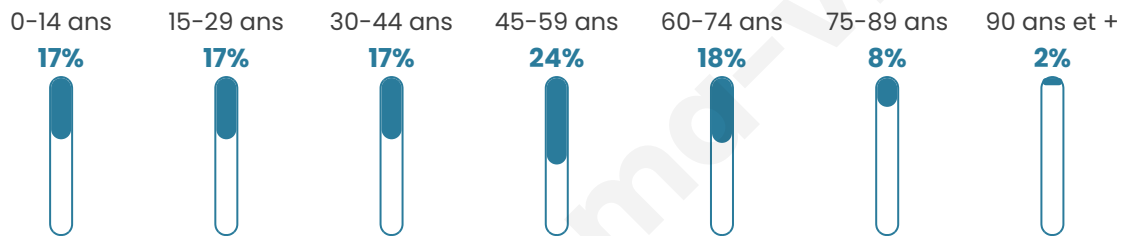

Tranche d'âge