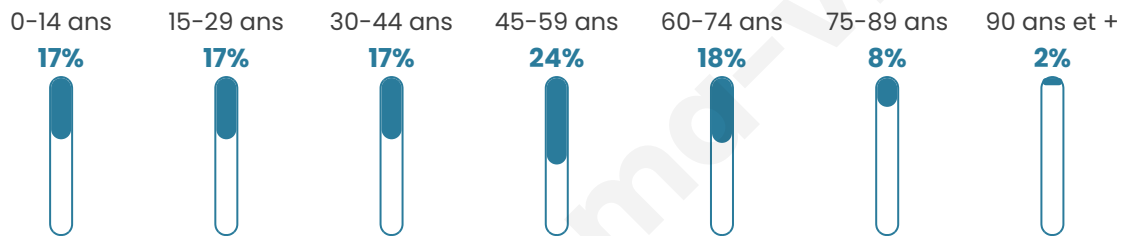

# Statistiques sur la population

Nombre d'habitants

**3 913**

Age moyen

**43 ans**

Pop active

**47.9%**

Taux chômage

**6.7%**

Pop densité

**435 h/km<sup>2</sup>**

Revenu moyen

**30 540 €/an**

## Evolution du nombre d'habitants

Sources : Institut national de la statistique et des études économiques (insee) selon Les dernières parutions officielles de 2024 portant sur les années 2020, 2021 et 2022.

## Tranche d'âge