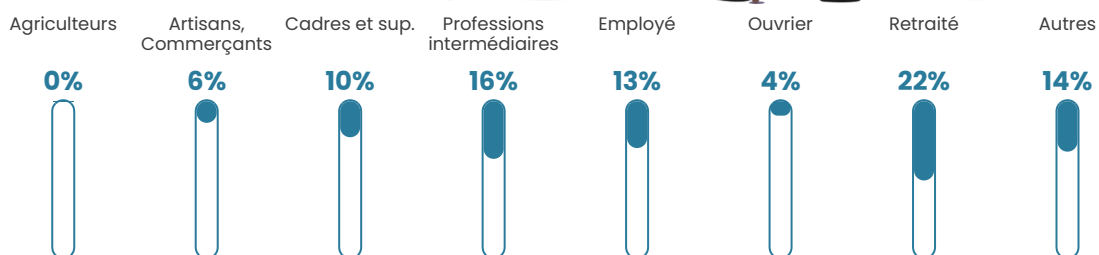

Activité professionnelle