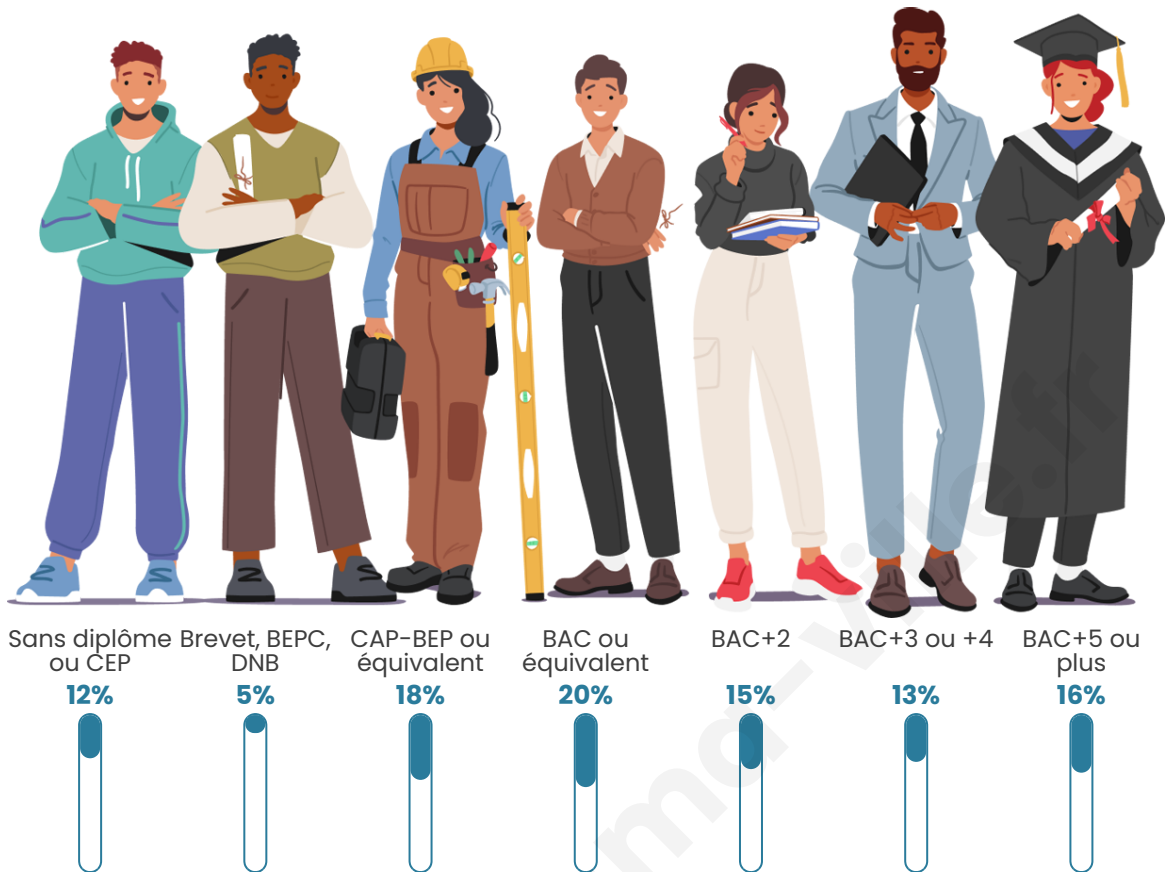

Nombre d'habitants

3 913

Age moyen

43 ans

Pop active

47.9%

Taux chômage

6.7%

Pop densité

435 h/km²

Revenu moyen

30 540 €/an

Evolution du nombre d'habitants

Sources : Institut national de la statistique et des études économiques (insee) selon Les dernières parutions officielles de 2024 portant sur les années 2020, 2021 et 2022.

Tranche d'âge

Activité professionnelle

Niveau de diplôme

Composition des ménages

Profils électoraux

Premier tour

	Emmanuel MACRON	34.56 %
	Marine LE PEN	18.52 %
	Jean-Luc MÉLENCHON	15.13 %
	Éric ZEMMOUR	10.60 %
	Valérie PÉCRESE	10.01 %
	Yannick JADOT	3.49 %
	Nicolas DUPONT- AIGNAN	2.72 %
	Jean LASSALLE	1.99 %
	Fabien ROUSSEL	1.27 %
	Anne HIDALGO	0.72 %
	Philippe POUTOU	0.54 %
	Nathalie ARTHAUD	0.45 %