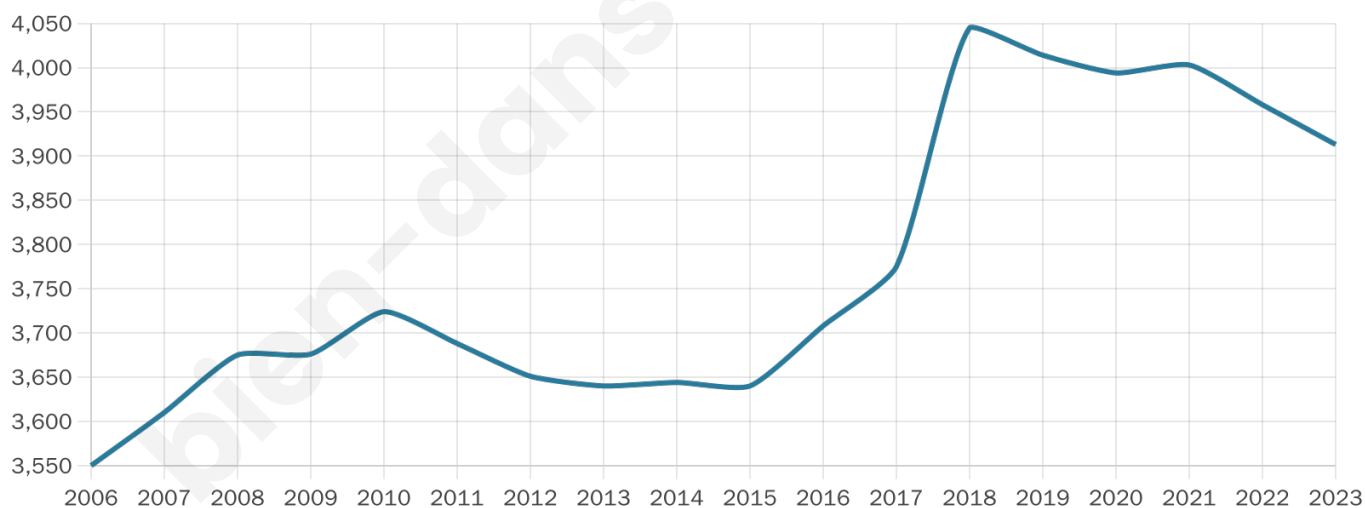

# Statistiques sur la population

Nombre d'habitants

**3 913**

Age moyen

**43 ans**

Pop active

**47.9%**

Taux chômage

**6.7%**

Pop densité

**435 h/km<sup>2</sup>**

Revenu moyen

**30 540 €/an**

## Evolution du nombre d'habitants

Sources : Institut national de la statistique et des études économiques (insee) selon Les dernières parutions officielles de 2024 portant sur les années 2020, 2021 et 2022.