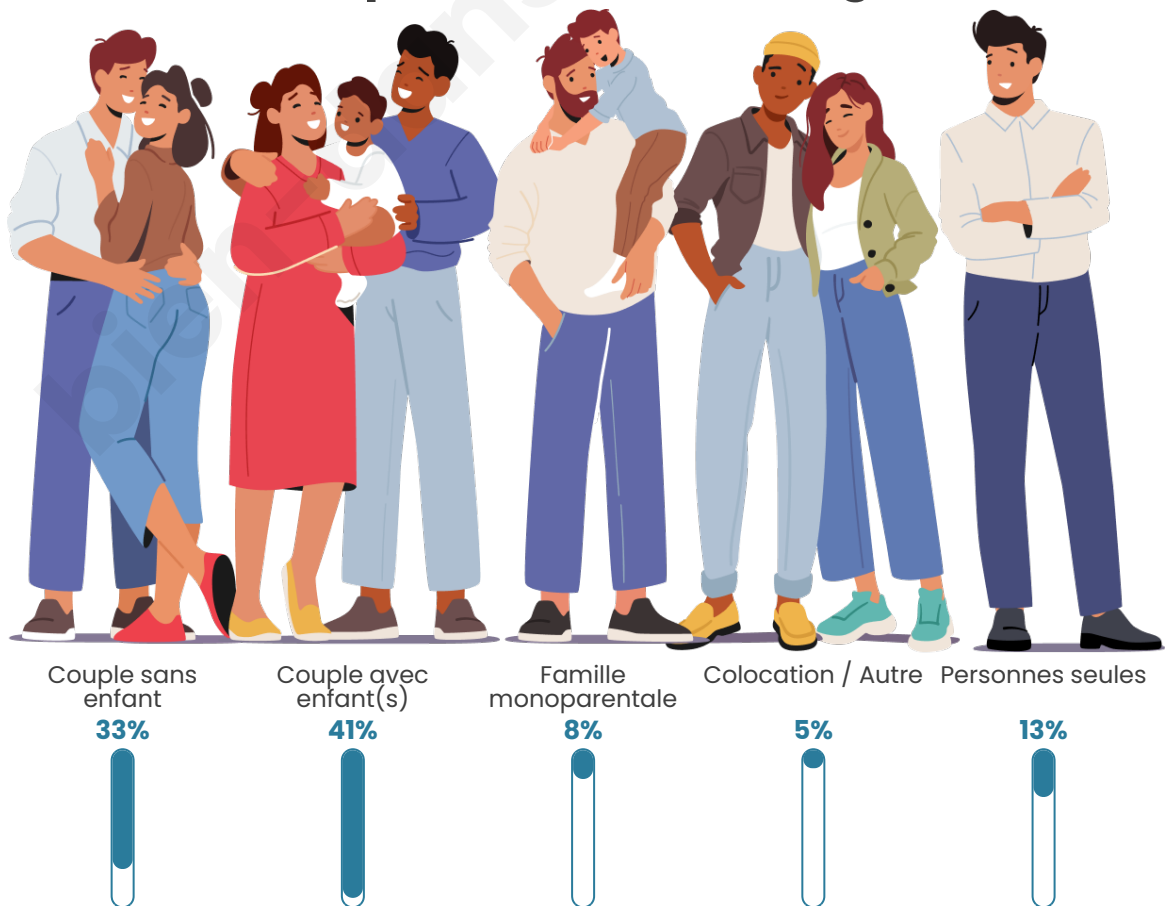

Nombre d'habitants

3 913

Age moyen

43 ans

Pop active

47.9%

Taux chômage

6.7%

Tranche d'âge

Activité professionnelle

Niveau de diplôme

Composition des ménages

Profils électoraux

Premier tour

	Emmanuel MACRON	34.56 %
	Marine LE PEN	18.52 %
	Jean-Luc MÉLENCHON	15.13 %
	Éric ZEMMOUR	10.60 %
	Valérie PÉCRESE	10.01 %
	Yannick JADOT	3.49 %
	Nicolas DUPONT- AIGNAN	2.72 %
	Jean LASSALLE	1.99 %
	Fabien ROUSSEL	1.27 %
	Anne HIDALGO	0.72 %
	Philippe POUTOU	0.54 %
	Nathalie ARTHAUD	0.45 %