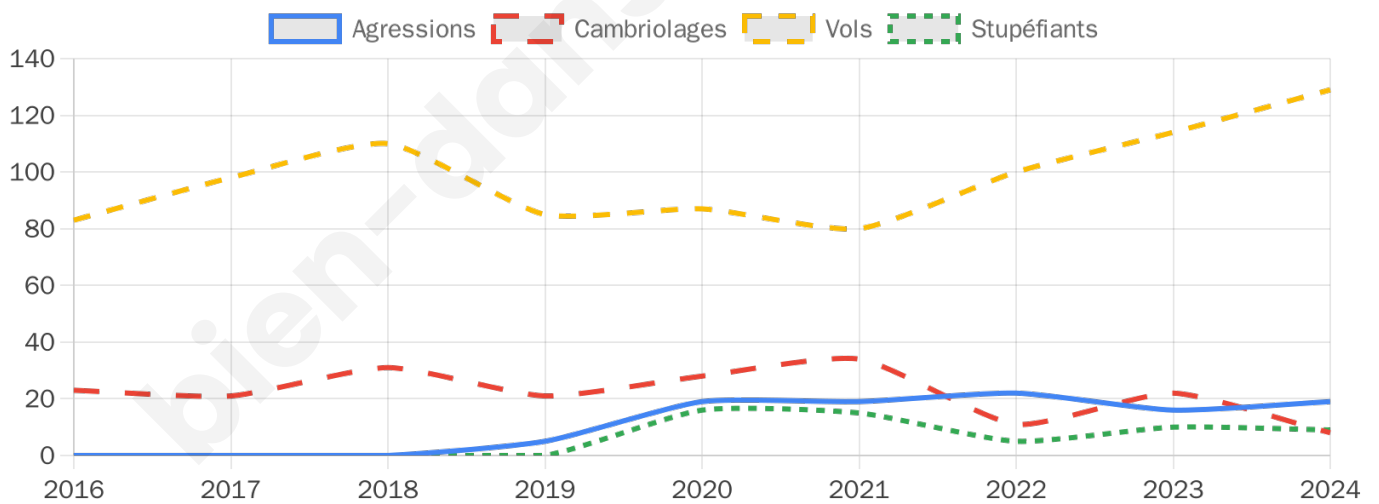

Second tour

	Emmanuel MACRON	64,5 %
	Marine LE PEN	35,5 %

2 795 inscrits

Participation : 75.31%

Votes blancs : 3.61%

Votes nuls : 2.99%

2 791 inscrits

Participation : 80.26%

Votes blancs : 1.25%

Votes nuls : 0.18%

Sécurité

Agressions physiques / sexuelles

19

Cambriolages

8

Vols / dégradations

129

Stupéfiants

9

Evolution du nombre d'infractions

Pour comparer

(en proportion du nombre d'habitants)

Sources : Bases statistiques communale, départementale et régionale de la délinquance enregistrée par la police et la gendarmerie nationales selon les dernières parutions officielles de 2025 portant sur l'année 2024 ([data.gouv](https://data.gouv.fr)).