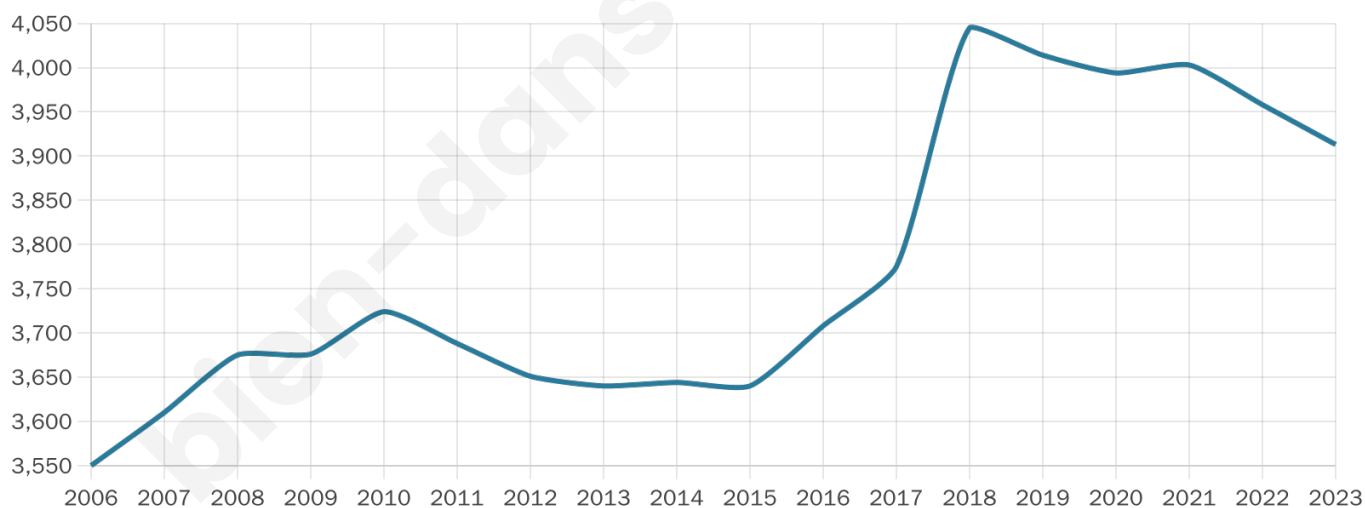

Statistiques sur la population

Nombre d'habitants

3 913

Age moyen

43 ans

Pop active

47.9%

Taux chômage

6.7%

Pop densité

435 h/km²

Revenu moyen

30 540 €/an

Evolution du nombre d'habitants

Sources : Institut national de la statistique et des études économiques (insee) selon Les dernières parutions officielles de 2024 portant sur les années 2020, 2021 et 2022.