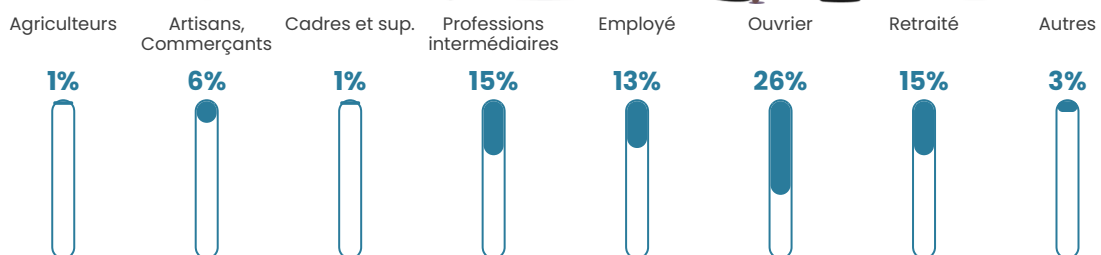

49 h/km²

Revenu moyen

23 430 €/an

Evolution du nombre d'habitants

Sources : Institut national de la statistique et des études économiques (insee) selon Les dernières parutions officielles de 2024 portant sur les années 2020, 2021 et 2022.

Tranche d'âge

Activité professionnelle

Niveau de diplôme

Composition des ménages

Profils électoraux

Premier tour

	Marine LE PEN	38.60 %
	Emmanuel MACRON	31.58 %
	Éric ZEMMOUR	9.65 %
	Jean-Luc MÉLENCHON	9.65 %
	Valérie PÉCRESSE	3.07 %
	Jean LASSALLE	2.19 %
	Fabien ROUSSEL	1.32 %
	Nicolas DUPONT-AIGNAN	1.32 %
	Anne HIDALGO	0.88 %
	Yannick JADOT	0.88 %
	Philippe POUTOU	0.88 %
	Nathalie ARTHAUD	0.00 %