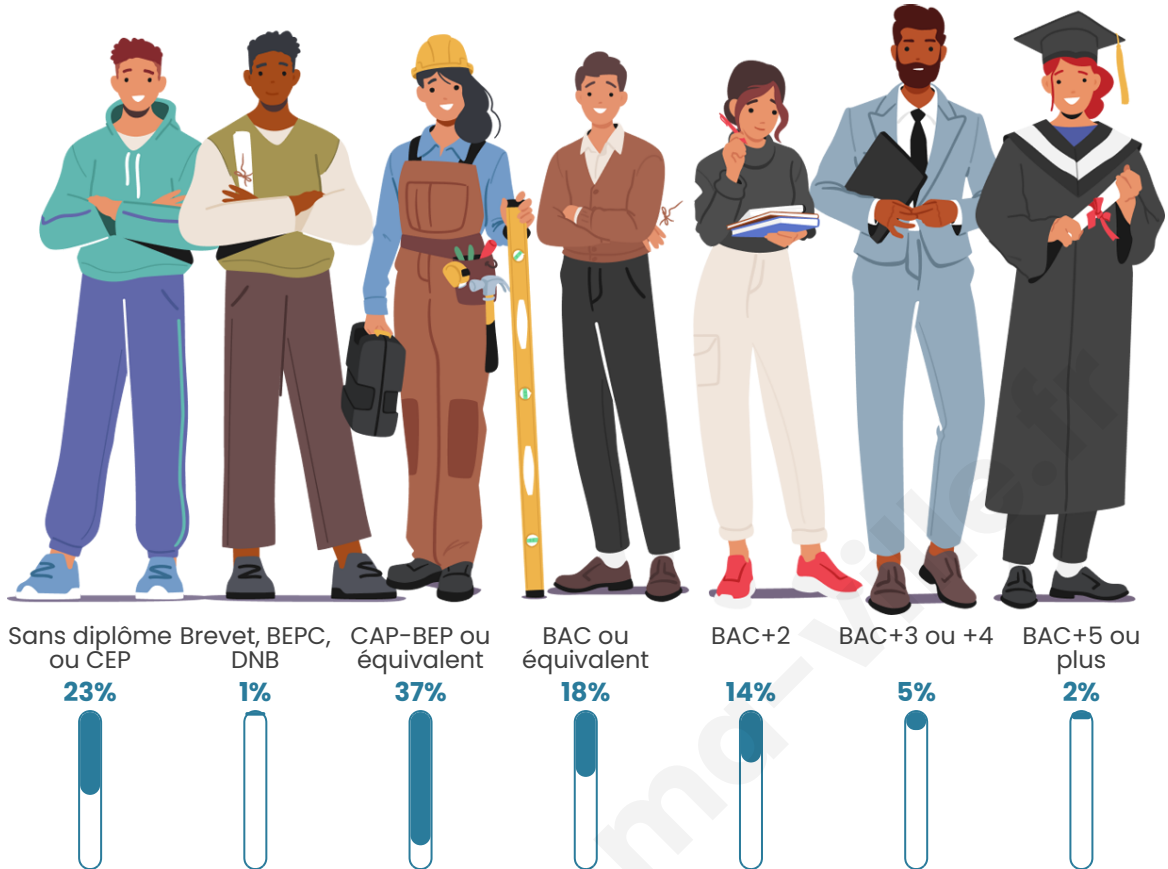

390

Age moyen

39 ans

Pop active

53.8%

Taux chômage

5.9%

Pop densité

Tranche d'âge

Activité professionnelle

Niveau de diplôme

Composition des ménages

Profils électoraux

Premier tour

	Marine LE PEN	38.60 %
	Emmanuel MACRON	31.58 %
	Éric ZEMMOUR	9.65 %
	Jean-Luc MÉLENCHON	9.65 %
	Valérie PÉCRESSE	3.07 %
	Jean LASSALLE	2.19 %
	Fabien ROUSSEL	1.32 %
	Nicolas DUPONT-AIGNAN	1.32 %
	Anne HIDALGO	0.88 %
	Yannick JADOT	0.88 %
	Philippe POUTOU	0.88 %
	Nathalie ARTHAUD	0.00 %