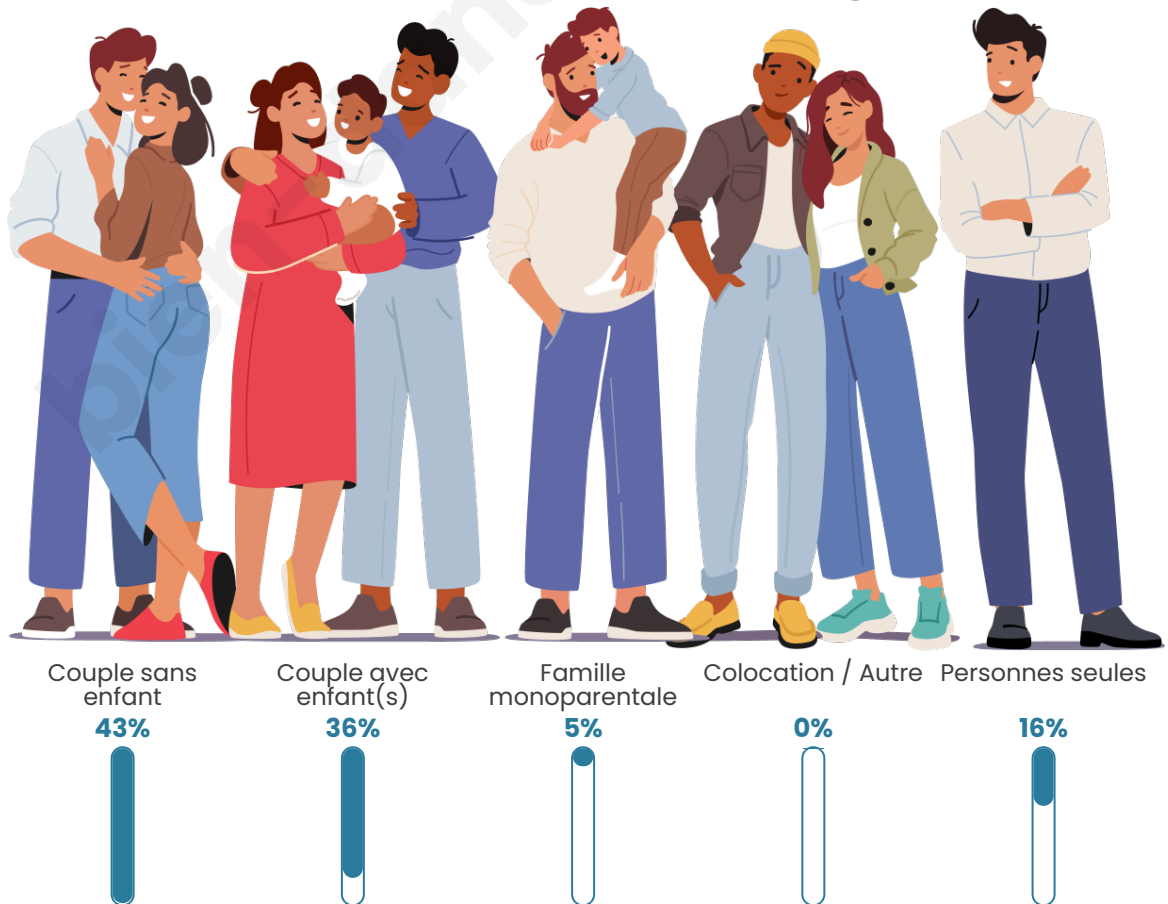

Tranche d'âge

Activité professionnelle

Niveau de diplôme

Composition des ménages

Profils électoraux

Premier tour

	Marine LE PEN	38.60 %
	Emmanuel MACRON	31.58 %
	Éric ZEMMOUR	9.65 %
	Jean-Luc MÉLENCHON	9.65 %
	Valérie PÉCRESSE	3.07 %
	Jean LASSALLE	2.19 %
	Fabien ROUSSEL	1.32 %
	Nicolas DUPONT-AIGNAN	1.32 %
	Anne HIDALGO	0.88 %
	Yannick JADOT	0.88 %
	Philippe POUTOU	0.88 %
	Nathalie ARTHAUD	0.00 %