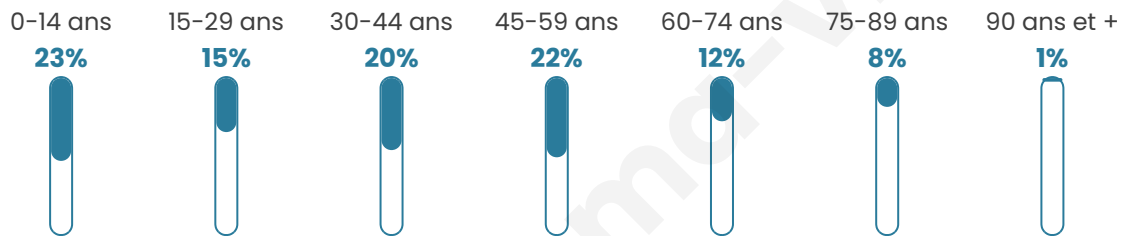

390

Age moyen

39 ans

Pop active

53.8%

Taux chômage

5.9%

Pop densité

49 h/km²

Revenu moyen

23 430 €/an

Evolution du nombre d'habitants

Sources : Institut national de la statistique et des études économiques (insee) selon Les dernières parutions officielles de 2024 portant sur les années 2020, 2021 et 2022.

Tranche d'âge

Activité professionnelle

Niveau de diplôme

Composition des ménages

Profils électoraux

Premier tour

	Marine LE PEN	38.60 %
	Emmanuel MACRON	31.58 %
	Éric ZEMMOUR	9.65 %
	Jean-Luc MÉLENCHON	9.65 %
	Valérie PÉCRESSE	3.07 %
	Jean LASSALLE	2.19 %
	Fabien ROUSSEL	1.32 %
	Nicolas DUPONT-AIGNAN	1.32 %
	Anne HIDALGO	0.88 %
	Yannick JADOT	0.88 %
	Philippe POUTOU	0.88 %
	Nathalie ARTHAUD	0.00 %

290 inscrits

Participation : 81.03%

Votes blancs : 2.55%

Votes nuls : 0.43%

Second tour

	Emmanuel MACRON	41,92 %
	Marine LE PEN	58,08 %

290 inscrits

Participation : 83.1%