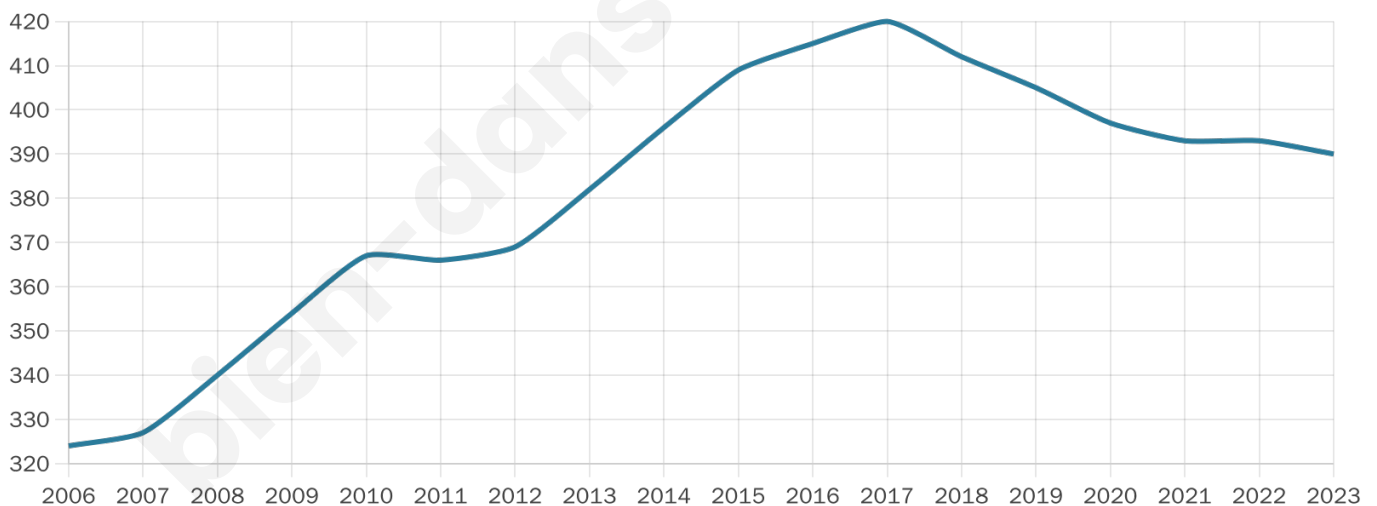

390

Age moyen

39 ans

Pop active

53.8%

Taux chômage

5.9%

Pop densité

49 h/km²

Revenu moyen

23 430 €/an

Evolution du nombre d'habitants

Sources : Institut national de la statistique et des études économiques (insee) selon Les dernières parutions officielles de 2024 portant sur les années 2020, 2021 et 2022.