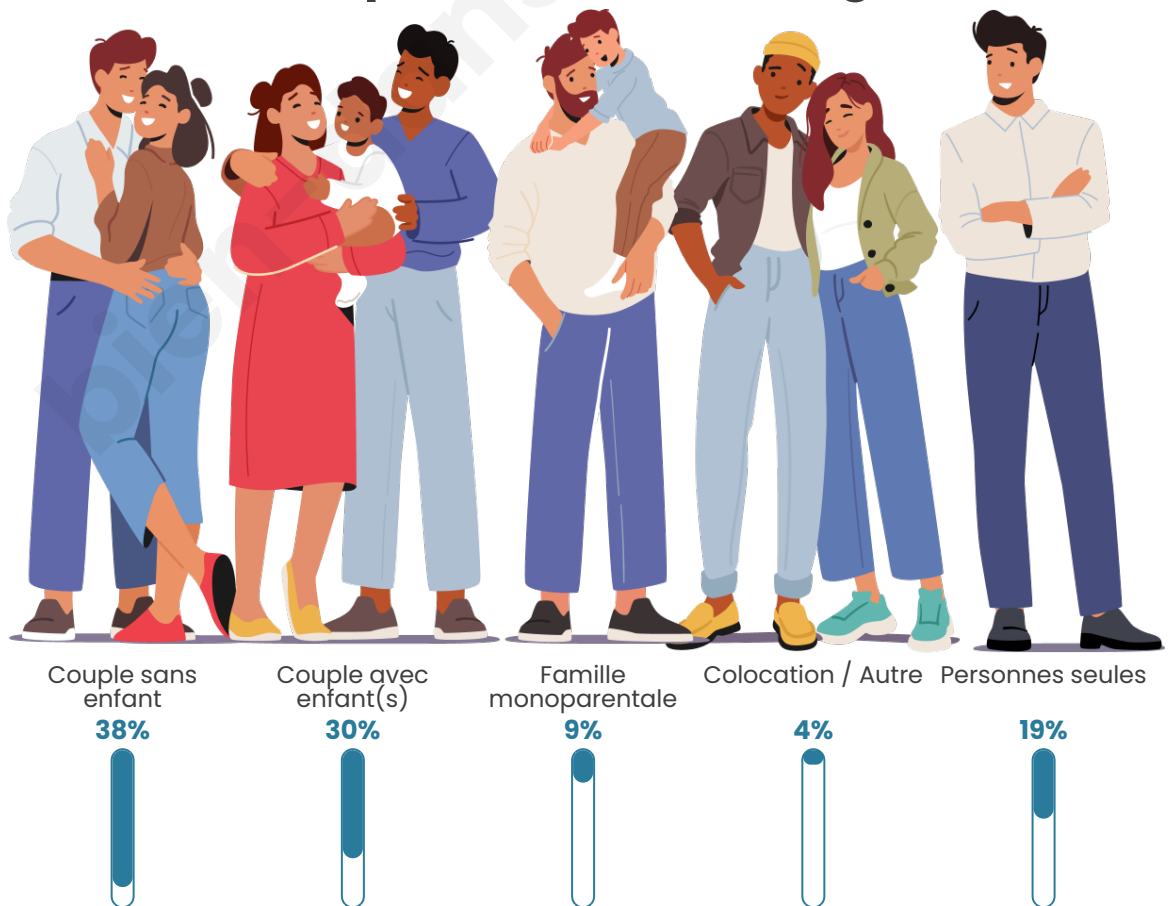

Tranche d'âge

Activité professionnelle

Niveau de diplôme

Composition des ménages

Profils électoraux

Premier tour

	Marine LE PEN	38.69 %
	Jean-Luc MÉLENCHON	13.54 %
	Éric ZEMMOUR	13.10 %
	Emmanuel MACRON	10.86 %
	Jean LASSALLE	10.57 %
	Yannick JADOT	3.13 %
	Fabien ROUSSEL	2.98 %
	Valérie PÉCRESSE	2.98 %
	Nicolas DUPONT-AIGNAN	2.38 %
	Anne HIDALGO	0.89 %
	Philippe POUTOU	0.60 %
	Nathalie ARTHAUD	0.30 %