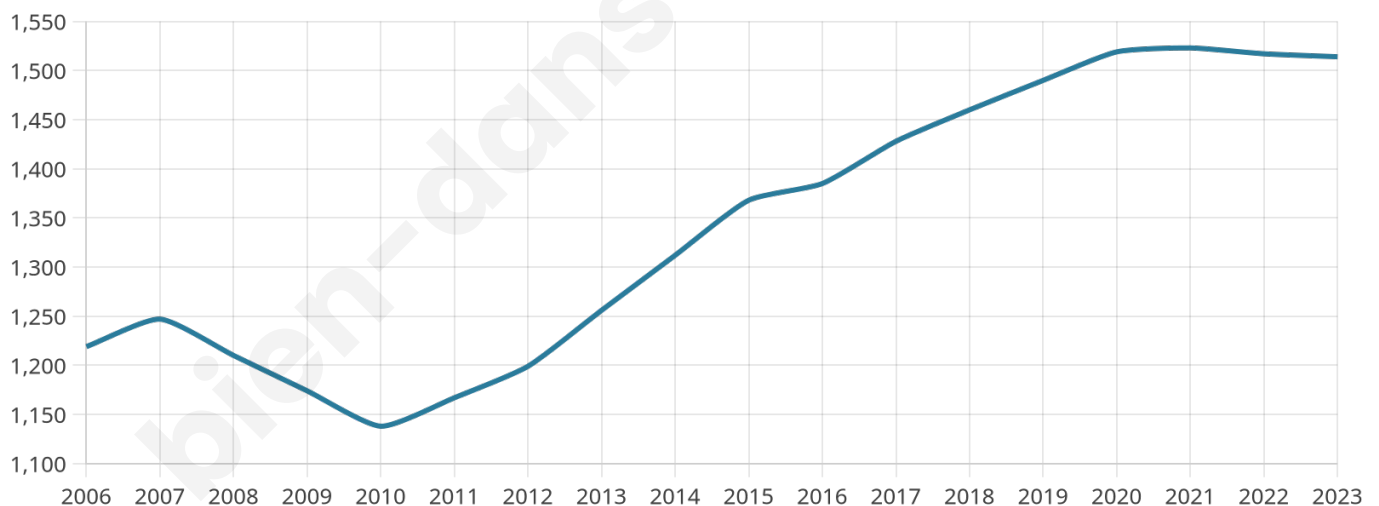

Version web

Ville de Santa-Lucia-di-Moriani

Présenté par

BIEN dans ma **VILLE** 

Sommaire

Situation géographique	3
Statistiques sur la population	4
Evolution du nombre d'habitants	4
Tranche d'âge	5
0-14 ans	5
15-29 ans	5
30-44 ans	5
45-59 ans	5
60-74 ans	5
75-89 ans	5
90 ans et +	5
Activité professionnelle	5
Agriculteurs	5
Artisans, Commerçants	5
Cadres et sup.	5
Professions intermédiaires	5
Employé	5
Ouvrier	5
Retraité	5
Autres	5
Niveau de diplôme	6
Sans diplôme ou CEP	6
Brevet, BEPC, DNB	6
CAP-BEP ou équivalent	6
BAC ou équivalent	6
BAC+2	6
BAC+3 ou +4	6
BAC+5 ou plus	6
Composition des ménages	6
Couple sans enfant	6
Couple avec enfant(s)	6
Famille monoparentale	6
Colocation / Autre	6
Personnes seules	6
Profils électoraux	7
Premier tour	7
Sécurité	8
Evolution du nombre d'infractions	8
Pour comparer	9
Services à la population	10
Commerce	10
Éducation	10
Villes autour de Santa-Lucia-di-Moriani	11

Situation géographique

i Informations clés

- **Région** : Corse
- **Département** : Haute-corse
- **Code postal** : 20230
- **Superficie** : 6 km²

Statistiques sur la population

Nombre d'habitants

1 514

Age moyen

44 ans

Pop active

40.9%

Taux chômage

11.2%

Pop densité

252 h/km²

Revenu moyen

20 060 €/an

Evolution du nombre d'habitants

Sources : Institut national de la statistique et des études économiques (insee) selon Les dernières parutions officielles de 2024 portant sur les années 2020, 2021 et 2022.