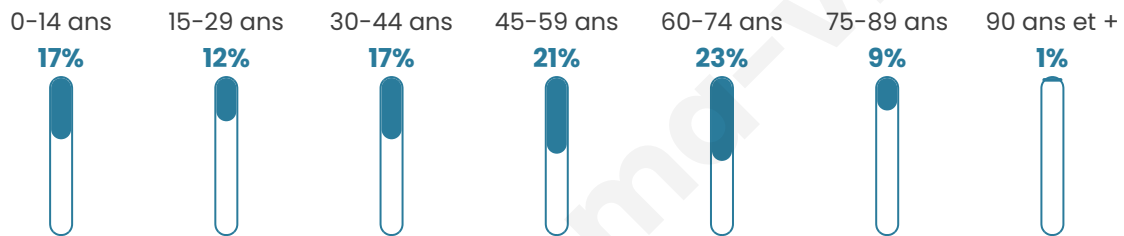

Version web

Ville de Santa-Lucia-di-Moriani

Présenté par

BIEN dans ma **VILLE** 

Sommaire

Situation géographique	3
Statistiques sur la population	4
Evolution du nombre d'habitants	4
Tranche d'âge	5
0-14 ans	5
15-29 ans	5
30-44 ans	5
45-59 ans	5
60-74 ans	5
75-89 ans	5
90 ans et +	5
Activité professionnelle	5
Agriculteurs	5
Artisans, Commerçants	5
Cadres et sup.	5
Professions intermédiaires	5
Employé	5
Ouvrier	5
Retraité	5
Autres	5
Niveau de diplôme	6
Sans diplôme ou CEP	6
Brevet, BEPC, DNB	6
CAP-BEP ou équivalent	6
BAC ou équivalent	6
BAC+2	6
BAC+3 ou +4	6
BAC+5 ou plus	6
Composition des ménages	6
Couple sans enfant	6
Couple avec enfant(s)	6
Famille monoparentale	6
Colocation / Autre	6
Personnes seules	6
Profils électoraux	7
Premier tour	7
Sécurité	8
Evolution du nombre d'infractions	8
Pour comparer	9
Services à la population	10
Commerce	10
Éducation	10
Villes autour de Santa-Lucia-di-Moriani	11

44 ans

Pop active

40.9%

Taux chômage

11.2%

Pop densité

252 h/km²

Revenu moyen

Tranche d'âge

Activité professionnelle

Niveau de diplôme

Composition des ménages

Profils électoraux

Premier tour

	Marine LE PEN	38.69 %
	Jean-Luc MÉLENCHON	13.54 %
	Éric ZEMMOUR	13.10 %
	Emmanuel MACRON	10.86 %
	Jean LASSALLE	10.57 %
	Yannick JADOT	3.13 %
	Fabien ROUSSEL	2.98 %
	Valérie PÉCRESSE	2.98 %
	Nicolas DUPONT-AIGNAN	2.38 %
	Anne HIDALGO	0.89 %
	Philippe POUTOU	0.60 %
	Nathalie ARTHAUD	0.30 %