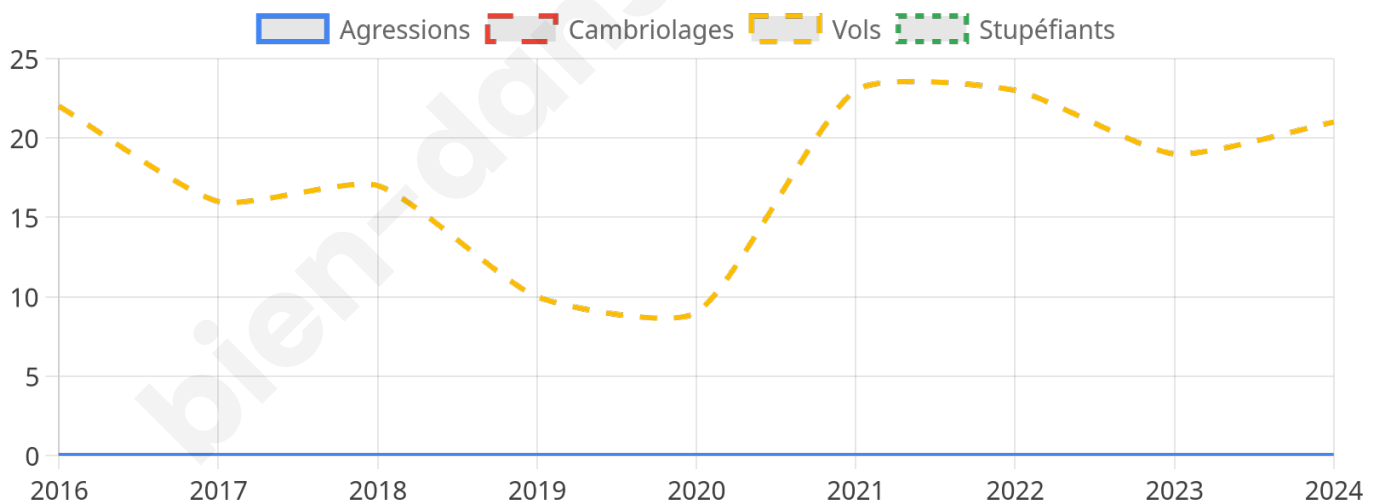

1 105 inscrits

Participation : 62.71%

Votes blancs : 3.03%

Votes nuls : 0.00%

Second tour

	Emmanuel MACRON	32,9 %
	Marine LE PEN	67,1 %

1 108 inscrits

Participation : 62%

21

Stupéfiants

0

Evolution du nombre d'infractions

Pour comparer

(en proportion du nombre d'habitants)

Sources : Bases statistiques communale, départementale et régionale de la délinquance enregistrée par la police et la gendarmerie nationales selon les dernières parutions officielles de 2025 portant sur l'année 2024 ([data.gouv](https://data.gouv.fr)).