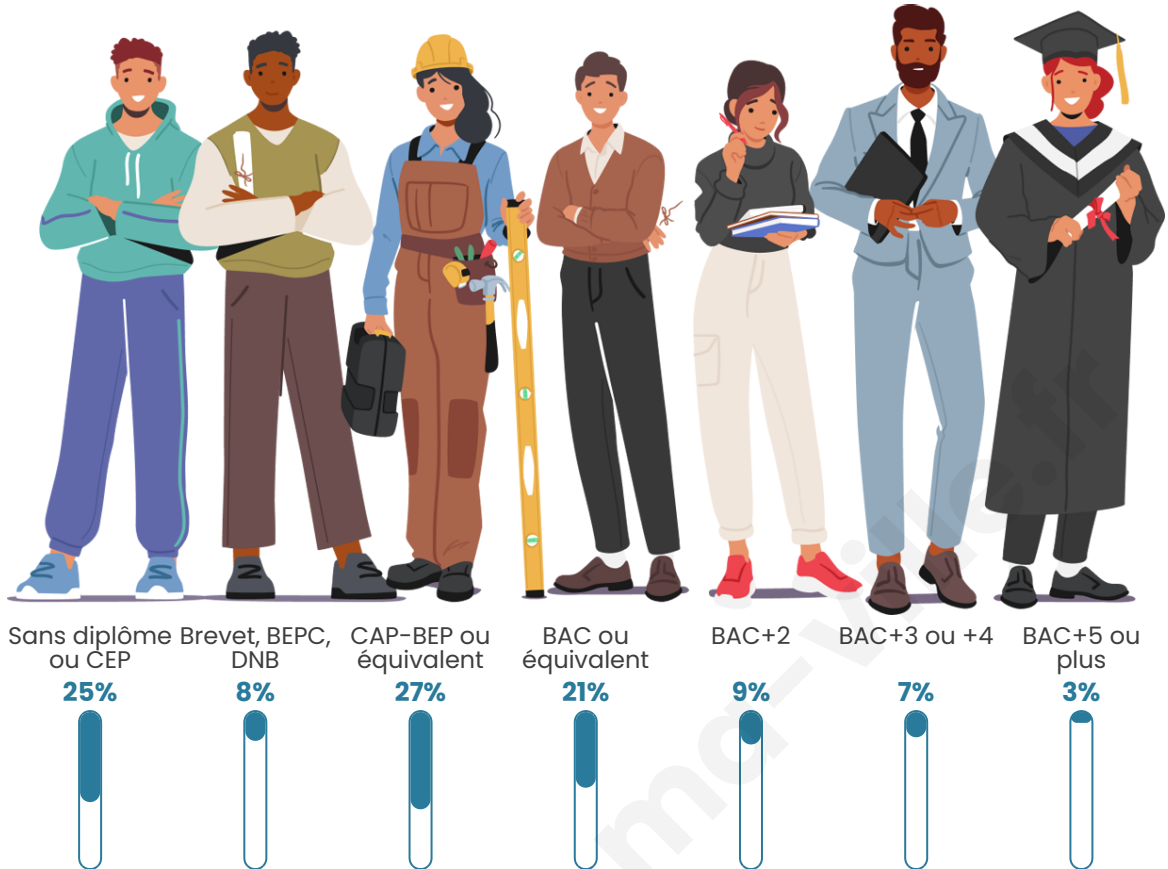

Version web

Ville de Santa-Lucia-di-Moriani

Présenté par

BIEN dans ma **VILLE** 

Sommaire

Situation géographique	3
Statistiques sur la population	4
Evolution du nombre d'habitants	4
Tranche d'âge	5
0-14 ans	5
15-29 ans	5
30-44 ans	5
45-59 ans	5
60-74 ans	5
75-89 ans	5
90 ans et +	5
Activité professionnelle	5
Agriculteurs	5
Artisans, Commerçants	5
Cadres et sup.	5
Professions intermédiaires	5
Employé	5
Ouvrier	5
Retraité	5
Autres	5
Niveau de diplôme	6
Sans diplôme ou CEP	6
Brevet, BEPC, DNB	6
CAP-BEP ou équivalent	6
BAC ou équivalent	6
BAC+2	6
BAC+3 ou +4	6
BAC+5 ou plus	6
Composition des ménages	6
Couple sans enfant	6
Couple avec enfant(s)	6
Famille monoparentale	6
Colocation / Autre	6
Personnes seules	6
Profils électoraux	7
Premier tour	7
Sécurité	8
Evolution du nombre d'infractions	8
Pour comparer	9
Services à la population	10
Commerce	10
Éducation	10
Villes autour de Santa-Lucia-di-Moriani	11

Tranche d'âge

Activité professionnelle

Niveau de diplôme

Composition des ménages

Profils électoraux

Premier tour

	Marine LE PEN	38.69 %
	Jean-Luc MÉLENCHON	13.54 %
	Éric ZEMMOUR	13.10 %
	Emmanuel MACRON	10.86 %
	Jean LASSALLE	10.57 %
	Yannick JADOT	3.13 %
	Fabien ROUSSEL	2.98 %
	Valérie PÉCRESSE	2.98 %
	Nicolas DUPONT-AIGNAN	2.38 %
	Anne HIDALGO	0.89 %
	Philippe POUTOU	0.60 %
	Nathalie ARTHAUD	0.30 %