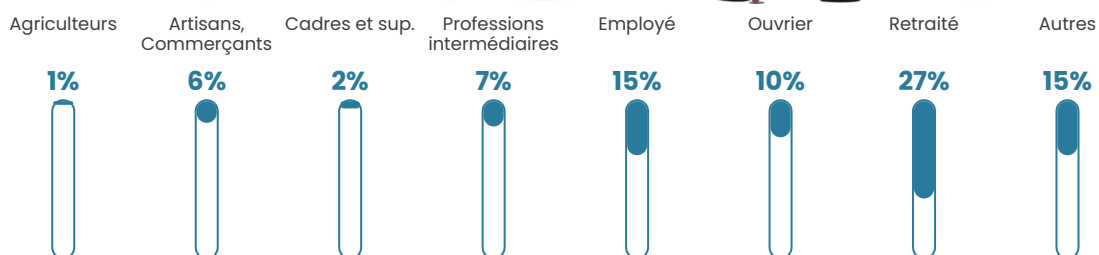

20 060 €/an

Evolution du nombre d'habitants

Sources : Institut national de la statistique et des études économiques (insee) selon Les dernières parutions officielles de 2024 portant sur les années 2020, 2021 et 2022.

Tranche d'âge

Activité professionnelle

Niveau de diplôme

Composition des ménages

Profils électoraux

Premier tour

	Marine LE PEN	38.69 %
	Jean-Luc MÉLENCHON	13.54 %
	Éric ZEMMOUR	13.10 %
	Emmanuel MACRON	10.86 %
	Jean LASSALLE	10.57 %
	Yannick JADOT	3.13 %
	Fabien ROUSSEL	2.98 %
	Valérie PÉCRESSE	2.98 %
	Nicolas DUPONT-AIGNAN	2.38 %
	Anne HIDALGO	0.89 %
	Philippe POUTOU	0.60 %
	Nathalie ARTHAUD	0.30 %