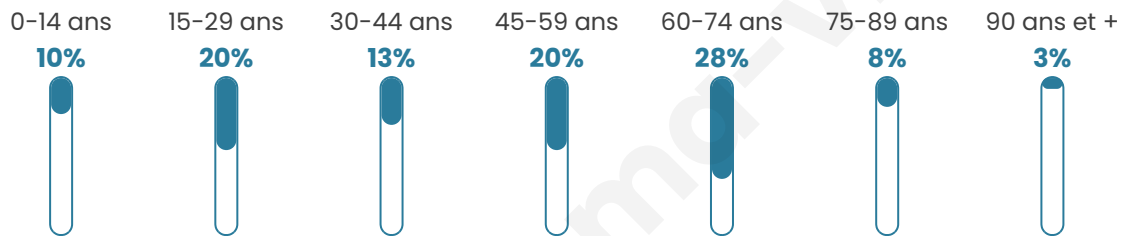

Version web

Ville de Santa-Lucia-di-Mercurio

Présenté par

BIEN dans ma **VILLE** 

Sommaire

Situation géographique	3
Statistiques sur la population	4
Evolution du nombre d'habitants	4
Tranche d'âge	5
0-14 ans	5
15-29 ans	5
30-44 ans	5
45-59 ans	5
60-74 ans	5
75-89 ans	5
90 ans et +	5
Activité professionnelle	5
Agriculteurs	5
Artisans, Commerçants	5
Cadres et sup.	5
Professions intermédiaires	5
Employé	5
Ouvrier	5
Retraité	5
Autres	5
Niveau de diplôme	6
Sans diplôme ou CEP	6
Brevet, BEPC, DNB	6
CAP-BEP ou équivalent	6
BAC ou équivalent	6
BAC+2	6
BAC+3 ou +4	6
BAC+5 ou plus	6
Composition des ménages	6
Couple sans enfant	6
Couple avec enfant(s)	6
Famille monoparentale	6
Colocation / Autre	6
Personnes seules	6
Profils électoraux	7
Premier tour	7
Sécurité	8
Evolution du nombre d'infractions	8
Pour comparer	9
Services à la population	10
Commerce	10
Éducation	10
Villes autour de Santa-Lucia-di-Mercurio	11

48 ans

Pop active

48.7%

Taux chômage

14.7%

Pop densité

5 h/km²

Revenu moyen

NC

Evolution du nombre d'habitants

Sources : Institut national de la statistique et des études économiques (insee) selon Les dernières parutions officielles de 2024 portant sur les années 2020, 2021 et 2022.

Tranche d'âge

Activité professionnelle

Niveau de diplôme

Composition des ménages

Profils électoraux

Premier tour

	Emmanuel MACRON	32.00 %
	Marine LE PEN	16.00 %
	Jean LASSALLE	14.00 %
	Jean-Luc MÉLENCHON	12.00 %
	Anne HIDALGO	8.00 %
	Yannick JADOT	6.00 %
	Fabien ROUSSEL	4.00 %
	Éric ZEMMOUR	4.00 %
	Valérie PÉCRESE	2.00 %
	Philippe POUTOU	2.00 %
	Nathalie ARTHAUD	0.00 %
	Nicolas DUPONT- AIGNAN	0.00 %