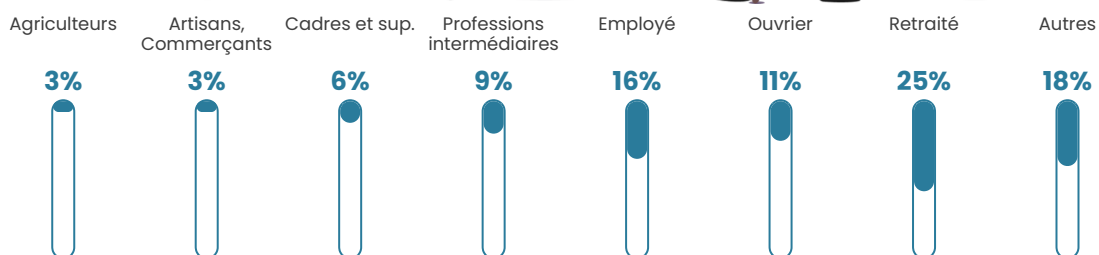

NC

Evolution du nombre d'habitants

Sources : Institut national de la statistique et des études économiques (insee) selon Les dernières parutions officielles de 2024 portant sur les années 2020, 2021 et 2022.

Tranche d'âge

Activité professionnelle

Niveau de diplôme

Composition des ménages

Profils électoraux

Premier tour

	Emmanuel MACRON	32.00 %
	Marine LE PEN	16.00 %
	Jean LASSALLE	14.00 %
	Jean-Luc MÉLENCHON	12.00 %
	Anne HIDALGO	8.00 %
	Yannick JADOT	6.00 %
	Fabien ROUSSEL	4.00 %
	Éric ZEMMOUR	4.00 %
	Valérie PÉCRESE	2.00 %
	Philippe POUTOU	2.00 %
	Nathalie ARTHAUD	0.00 %
	Nicolas DUPONT- AIGNAN	0.00 %