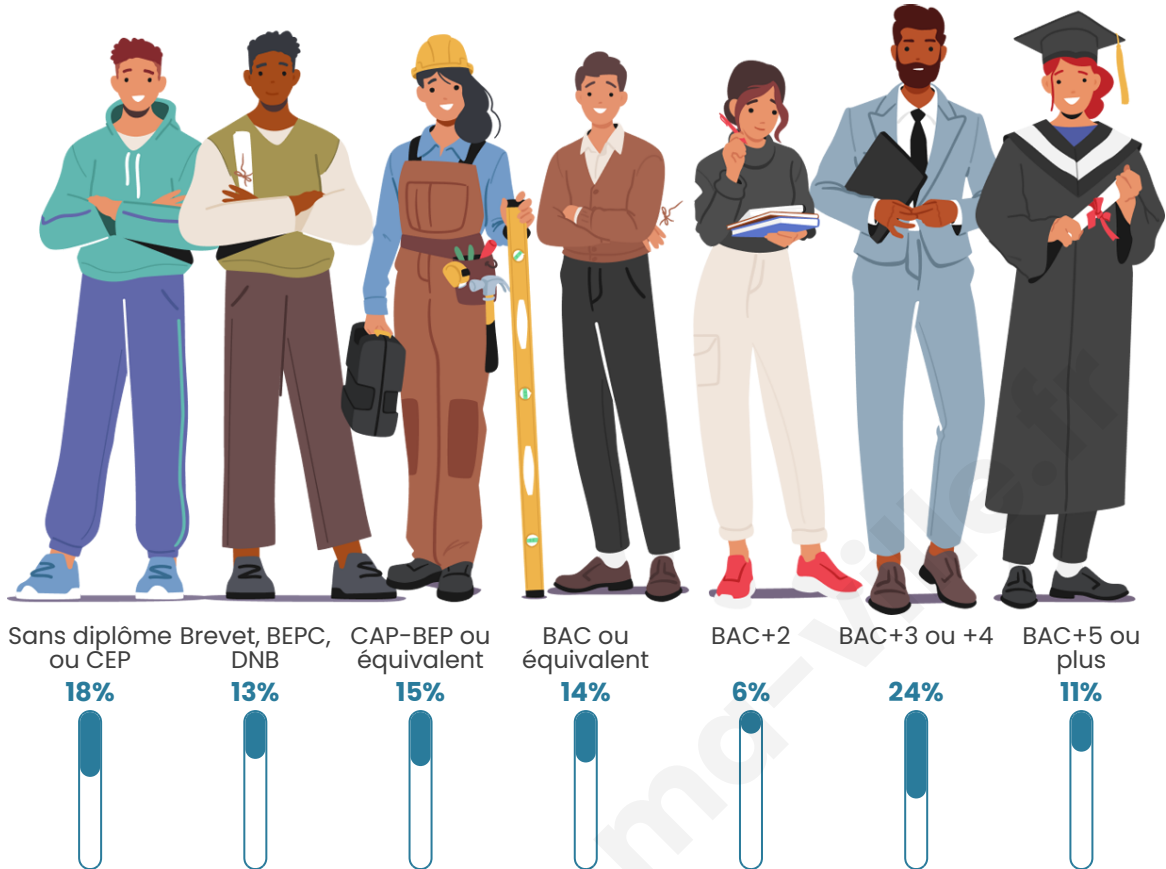

Tranche d'âge

Activité professionnelle

Niveau de diplôme

Composition des ménages

Profils électoraux

Premier tour

	Emmanuel MACRON	32.00 %
	Marine LE PEN	16.00 %
	Jean LASSALLE	14.00 %
	Jean-Luc MÉLENCHON	12.00 %
	Anne HIDALGO	8.00 %
	Yannick JADOT	6.00 %
	Fabien ROUSSEL	4.00 %
	Éric ZEMMOUR	4.00 %
	Valérie PÉCRESE	2.00 %
	Philippe POUTOU	2.00 %
	Nathalie ARTHAUD	0.00 %
	Nicolas DUPONT- AIGNAN	0.00 %