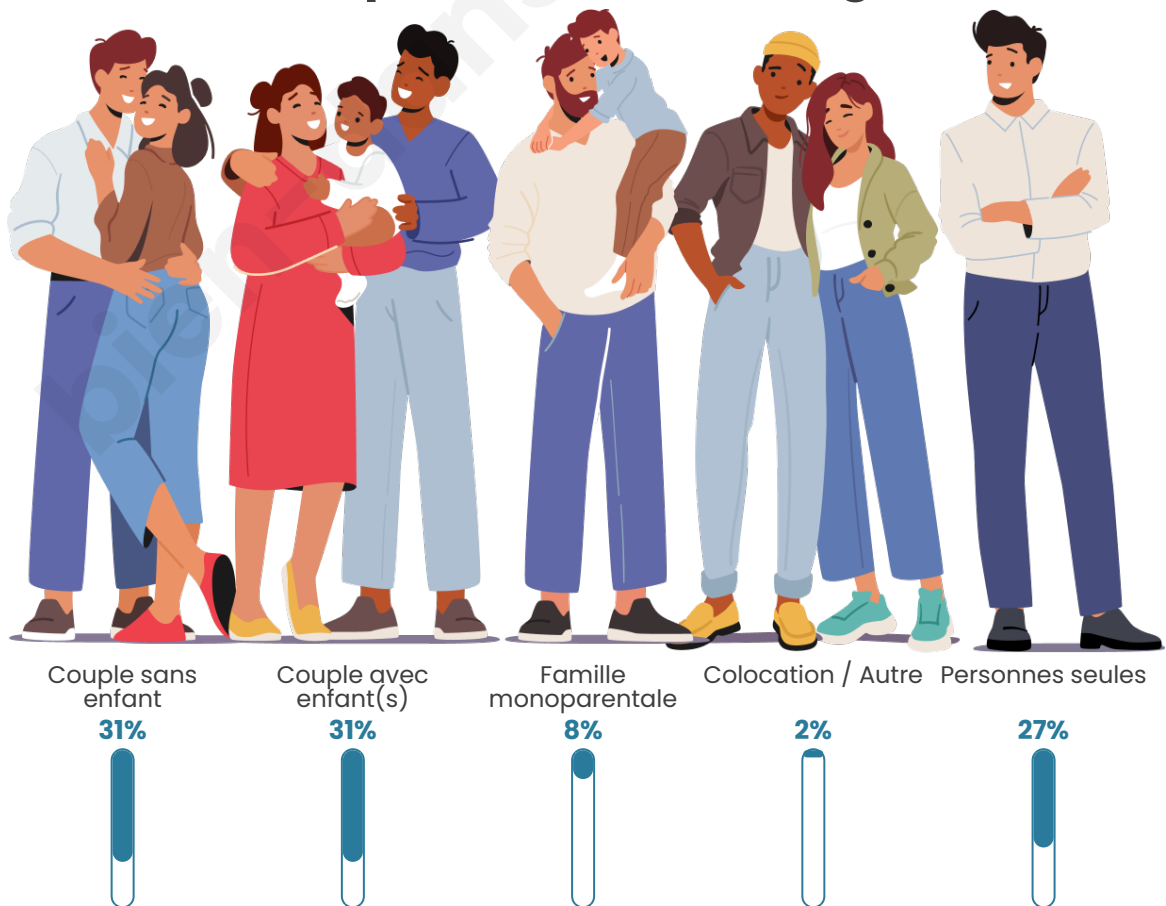

Tranche d'âge

Activité professionnelle

Niveau de diplôme

Composition des ménages

Profils électoraux

Premier tour

	Emmanuel MACRON	32.00 %
	Marine LE PEN	16.00 %
	Jean LASSALLE	14.00 %
	Jean-Luc MÉLENCHON	12.00 %
	Anne HIDALGO	8.00 %
	Yannick JADOT	6.00 %
	Fabien ROUSSEL	4.00 %
	Éric ZEMMOUR	4.00 %
	Valérie PÉCRESE	2.00 %
	Philippe POUTOU	2.00 %
	Nathalie ARTHAUD	0.00 %
	Nicolas DUPONT- AIGNAN	0.00 %