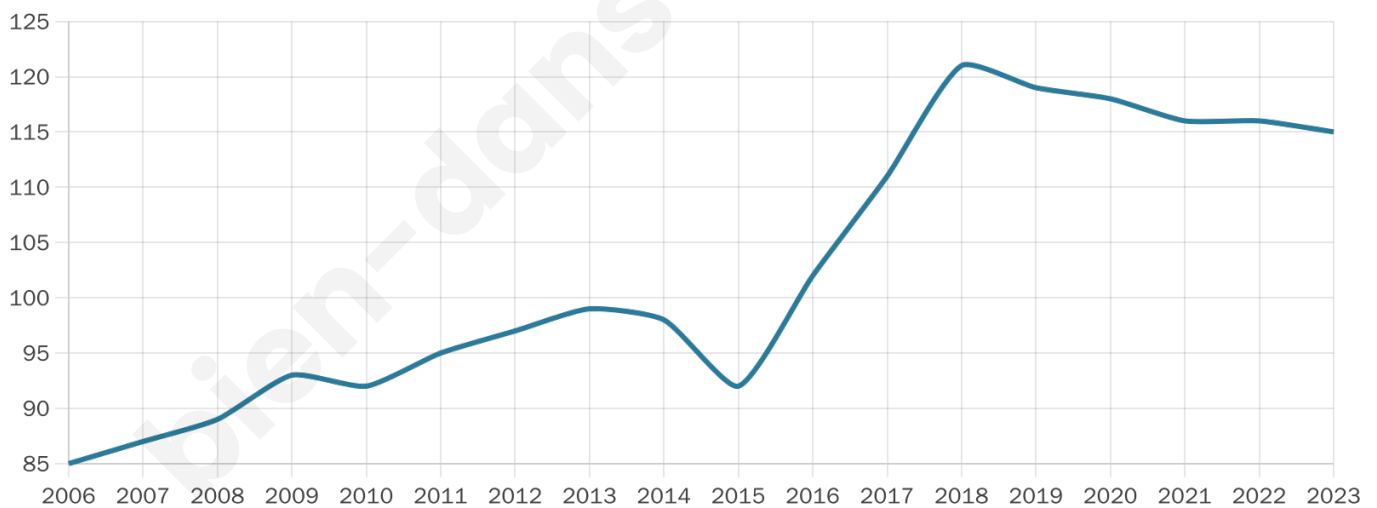

Version web

Ville de Santa-Lucia-di-Mercurio

Présenté par

BIEN dans ma **VILLE** 

Sommaire

Situation géographique	3
Statistiques sur la population	4
Evolution du nombre d'habitants	4
Tranche d'âge	5
0-14 ans	5
15-29 ans	5
30-44 ans	5
45-59 ans	5
60-74 ans	5
75-89 ans	5
90 ans et +	5
Activité professionnelle	5
Agriculteurs	5
Artisans, Commerçants	5
Cadres et sup.	5
Professions intermédiaires	5
Employé	5
Ouvrier	5
Retraité	5
Autres	5
Niveau de diplôme	6
Sans diplôme ou CEP	6
Brevet, BEPC, DNB	6
CAP-BEP ou équivalent	6
BAC ou équivalent	6
BAC+2	6
BAC+3 ou +4	6
BAC+5 ou plus	6
Composition des ménages	6
Couple sans enfant	6
Couple avec enfant(s)	6
Famille monoparentale	6
Colocation / Autre	6
Personnes seules	6
Profils électoraux	7
Premier tour	7
Sécurité	8
Evolution du nombre d'infractions	8
Pour comparer	9
Services à la population	10
Commerce	10
Éducation	10
Villes autour de Santa-Lucia-di-Mercurio	11

48 ans

Pop active

48.7%

Taux chômage

14.7%

Pop densité

5 h/km²

Revenu moyen

NC

Evolution du nombre d'habitants

Sources : Institut national de la statistique et des études économiques (insee) selon Les dernières parutions officielles de 2024 portant sur les années 2020, 2021 et 2022.