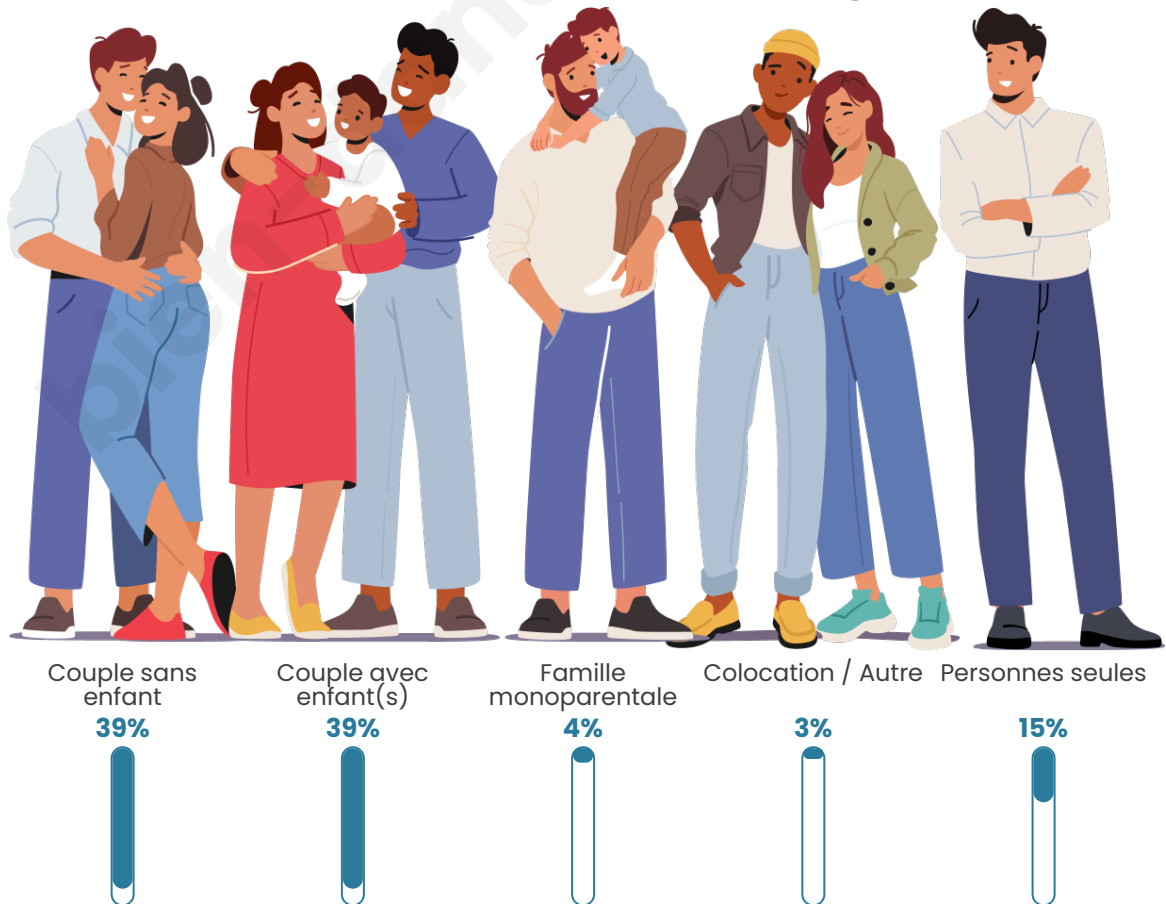

Tranche d'âge

Activité professionnelle

Niveau de diplôme

Composition des ménages

Profils électoraux

Premier tour

	Emmanuel MACRON	32.85 %
	Marine LE PEN	24.97 %
	Jean-Luc MÉLENCHON	16.43 %
	Éric ZEMMOUR	6.44 %
	Jean LASSALLE	6.10 %
	Valérie PÉCRESSE	4.88 %
	Fabien ROUSSEL	2.44 %
	Anne HIDALGO	1.78 %
	Yannick JADOT	1.78 %
	Nicolas DUPONT- AIGNAN	1.22 %
	Nathalie ARTHAUD	0.55 %
	Philippe POUTOU	0.55 %