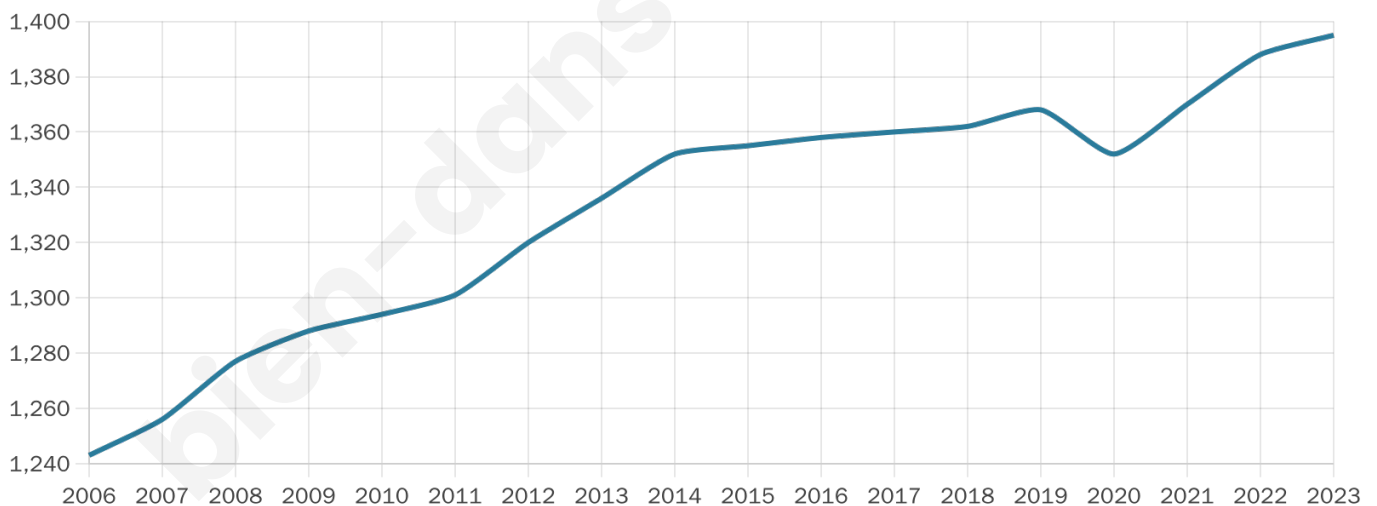

Version web

Ville de Sansac-de-Marmiesse

Présenté par

BIEN dans ma **VILLE** 

Sommaire

Situation géographique	3
Statistiques sur la population	4
Evolution du nombre d'habitants	4
Tranche d'âge	5
0-14 ans	5
15-29 ans	5
30-44 ans	5
45-59 ans	5
60-74 ans	5
75-89 ans	5
90 ans et +	5
Activité professionnelle	5
Agriculteurs	5
Artisans, Commerçants	5
Cadres et sup.	5
Professions intermédiaires	5
Employé	5
Ouvrier	5
Retraité	5
Autres	5
Niveau de diplôme	6
Sans diplôme ou CEP	6
Brevet, BEPC, DNB	6
CAP-BEP ou équivalent	6
BAC ou équivalent	6
BAC+2	6
BAC+3 ou +4	6
BAC+5 ou plus	6
Composition des ménages	6
Couple sans enfant	6
Couple avec enfant(s)	6
Famille monoparentale	6
Colocation / Autre	6
Personnes seules	6
Profils électoraux	7
Premier tour	7
Sécurité	8
Evolution du nombre d'infractions	8
Pour comparer	9
Services à la population	10
Commerce	10
Éducation	10
Villes autour de Sansac-de-Marmiesse	11
Avis sur la ville de Sansac-de-Marmiesse	12
Moyenne par critère	12
Villes autour de Sansac-de-Marmiesse	12
Répartition des avis par note	12
Répartition des avis par note	12

1 395

Age moyen

43 ans

Pop active

44.1%

Taux chômage

3.9%

Pop densité

100 h/km²

Revenu moyen

23 310 €/an

Evolution du nombre d'habitants

Sources : Institut national de la statistique et des études économiques (insee) selon Les dernières parutions officielles de 2024 portant sur les années 2020, 2021 et 2022.