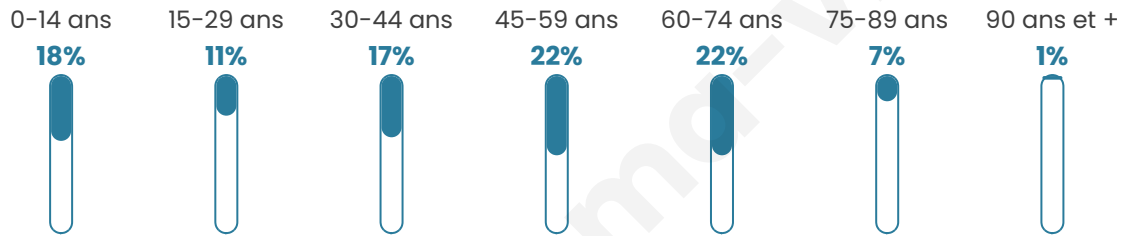

1 395

Age moyen

43 ans

Pop active

44.1%

Taux chômage

3.9%

Pop densité

100 h/km²

Revenu moyen

23 310 €/an

Evolution du nombre d'habitants

Sources : Institut national de la statistique et des études économiques (insee) selon Les dernières parutions officielles de 2024 portant sur les années 2020, 2021 et 2022.

Tranche d'âge

Activité professionnelle

Niveau de diplôme

Composition des ménages

Profils électoraux

Premier tour

	Emmanuel MACRON	32.85 %
	Marine LE PEN	24.97 %
	Jean-Luc MÉLENCHON	16.43 %
	Éric ZEMMOUR	6.44 %
	Jean LASSALLE	6.10 %
	Valérie PÉCRESSE	4.88 %
	Fabien ROUSSEL	2.44 %
	Anne HIDALGO	1.78 %
	Yannick JADOT	1.78 %
	Nicolas DUPONT- AIGNAN	1.22 %
	Nathalie ARTHAUD	0.55 %
	Philippe POUTOU	0.55 %

1 135 inscrits

Participation : 82.11%
Votes blancs : 2.79%
Votes nuls : 0.54%

Second tour

	Emmanuel MACRON	57,28 %
	Marine LE PEN	42,72 %

1 135 inscrits

Participation : 80.26%
Votes blancs : 7.46%
Votes nuls : 2.09%