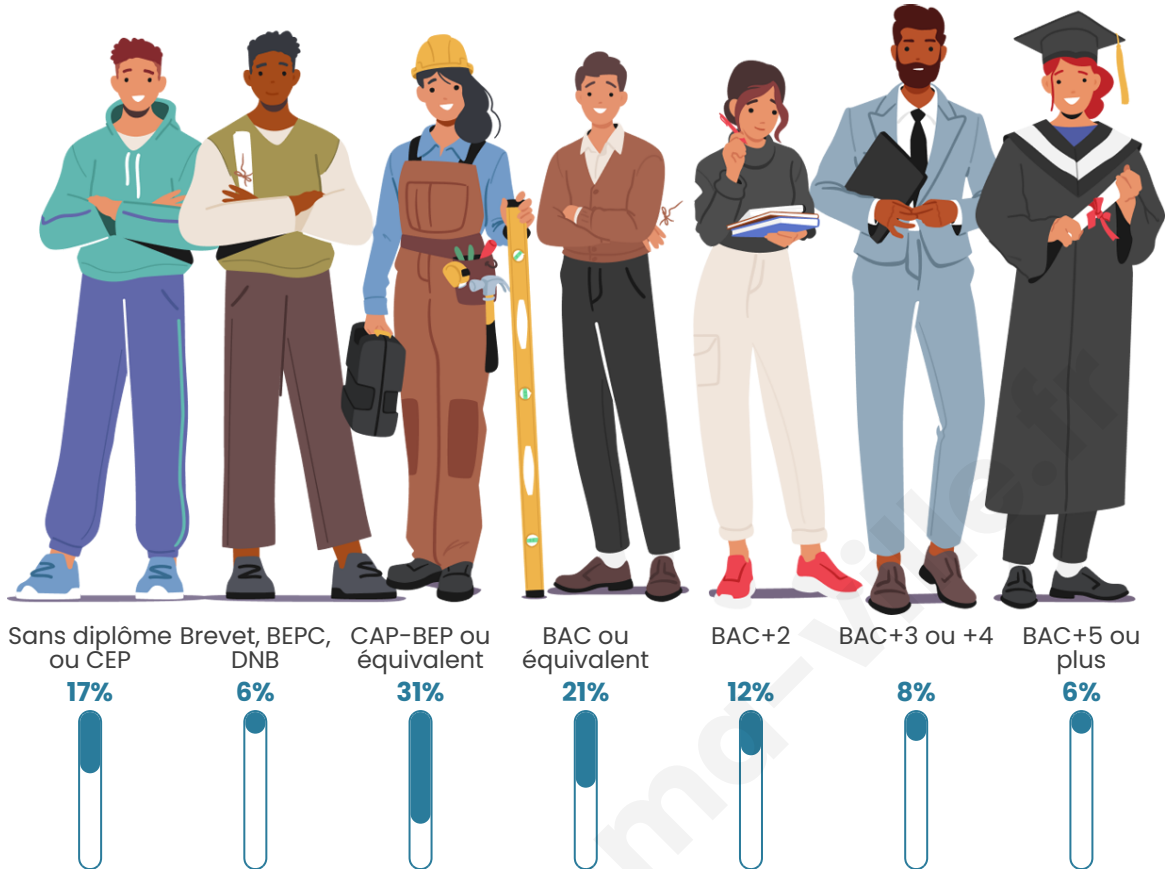

1 395

Age moyen

43 ans

Pop active

44.1%

Taux chômage

3.9%

Pop densité

Tranche d'âge

Activité professionnelle

Niveau de diplôme

Composition des ménages

Profils électoraux

Premier tour

	Emmanuel MACRON	32.85 %
	Marine LE PEN	24.97 %
	Jean-Luc MÉLENCHON	16.43 %
	Éric ZEMMOUR	6.44 %
	Jean LASSALLE	6.10 %
	Valérie PÉCRESSE	4.88 %
	Fabien ROUSSEL	2.44 %
	Anne HIDALGO	1.78 %
	Yannick JADOT	1.78 %
	Nicolas DUPONT- AIGNAN	1.22 %
	Nathalie ARTHAUD	0.55 %
	Philippe POUTOU	0.55 %