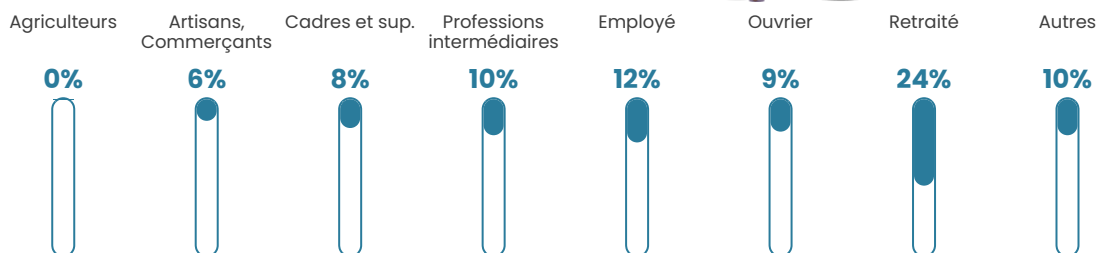

100 h/km²

Revenu moyen

23 310 €/an

Evolution du nombre d'habitants

Sources : Institut national de la statistique et des études économiques (insee) selon Les dernières parutions officielles de 2024 portant sur les années 2020, 2021 et 2022.

Tranche d'âge

Activité professionnelle

Niveau de diplôme

Composition des ménages

Profils électoraux

Premier tour

	Emmanuel MACRON	32.85 %
	Marine LE PEN	24.97 %
	Jean-Luc MÉLENCHON	16.43 %
	Éric ZEMMOUR	6.44 %
	Jean LASSALLE	6.10 %
	Valérie PÉCRESSE	4.88 %
	Fabien ROUSSEL	2.44 %
	Anne HIDALGO	1.78 %
	Yannick JADOT	1.78 %
	Nicolas DUPONT- AIGNAN	1.22 %
	Nathalie ARTHAUD	0.55 %
	Philippe POUTOU	0.55 %