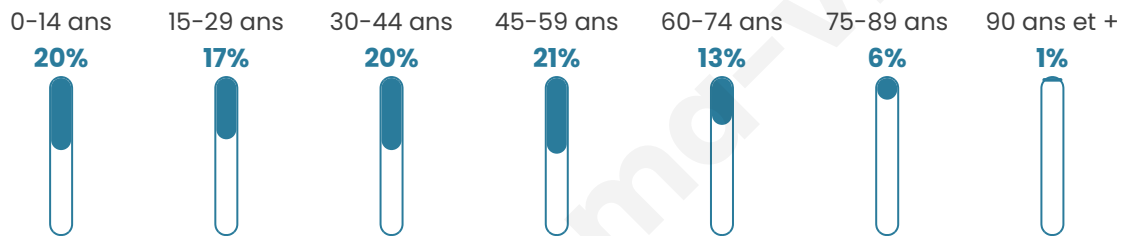

Age moyen

39 ans

Pop active

49.4%

Taux chômage

8.7%

Pop densité

6 731 h/km²

Revenu moyen

24 250 €/an

Evolution du nombre d'habitants

Sources : Institut national de la statistique et des études économiques (insee) selon Les dernières parutions officielles de 2024 portant sur les années 2020, 2021 et 2022.

Tranche d'âge

Activité professionnelle

Niveau de diplôme

Composition des ménages

Profils électoraux

Premier tour

	Jean-Luc MÉLENCHON	33.52 %
	Emmanuel MACRON	27.68 %
	Marine LE PEN	15.59 %
	Éric ZEMMOUR	6.21 %
	Valérie PÉCRESSE	5.01 %
	Yannick JADOT	4.49 %
	Fabien ROUSSEL	1.91 %
	Jean LASSALLE	1.73 %
	Nicolas DUPONT-AIGNAN	1.46 %
	Anne HIDALGO	1.24 %
	Nathalie ARTHAUD	0.60 %
	Philippe POUTOU	0.55 %