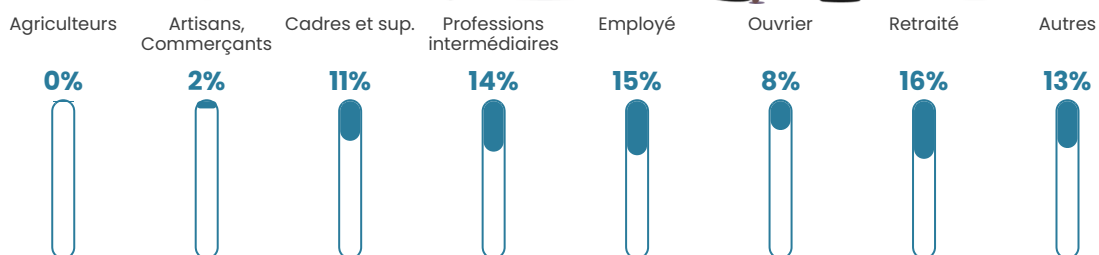

Revenu moyen

24 250 €/an

Evolution du nombre d'habitants

Sources : Institut national de la statistique et des études économiques (insee) selon Les dernières parutions officielles de 2024 portant sur les années 2020, 2021 et 2022.

Tranche d'âge

Activité professionnelle

Niveau de diplôme

Composition des ménages

Profils électoraux

Premier tour

	Jean-Luc MÉLENCHON	33.52 %
	Emmanuel MACRON	27.68 %
	Marine LE PEN	15.59 %
	Éric ZEMMOUR	6.21 %
	Valérie PÉCRESSE	5.01 %
	Yannick JADOT	4.49 %
	Fabien ROUSSEL	1.91 %
	Jean LASSALLE	1.73 %
	Nicolas DUPONT-AIGNAN	1.46 %
	Anne HIDALGO	1.24 %
	Nathalie ARTHAUD	0.60 %
	Philippe POUTOU	0.55 %