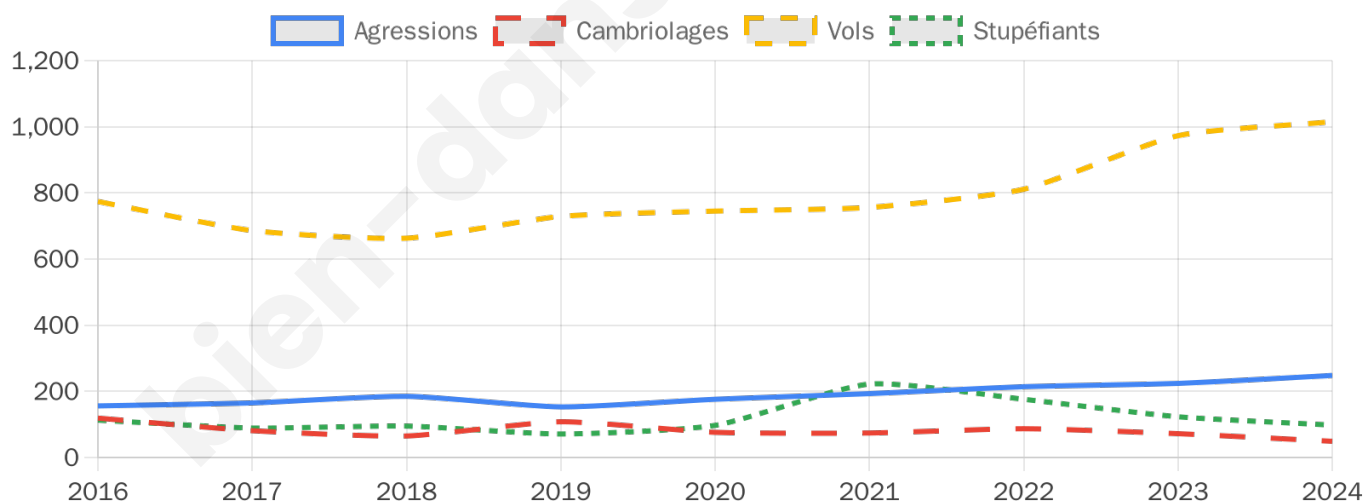

16 529 inscrits

Participation : 74.41%

Votes blancs : 1.29%

Votes nuls : 0.46%

Second tour

	Emmanuel MACRON	70 %
	Marine LE PEN	30 %

16 542 inscrits

Participation : 68.45%

Votes blancs : 6.24%

Votes nuls : 1.61%

Sécurité

Agressions physiques / sexuelles

248

Cambriolages

49

Vols / dégradations

1 015

Stupéfiants

98

Evolution du nombre d'infractions

Pour comparer

(en proportion du nombre d'habitants)

Sources : Bases statistiques communale, départementale et régionale de la délinquance enregistrée par la police et la gendarmerie nationales selon les dernières parutions officielles de 2025 portant sur l'année 2024 ([data.gouv](https://data.gouv.fr)).