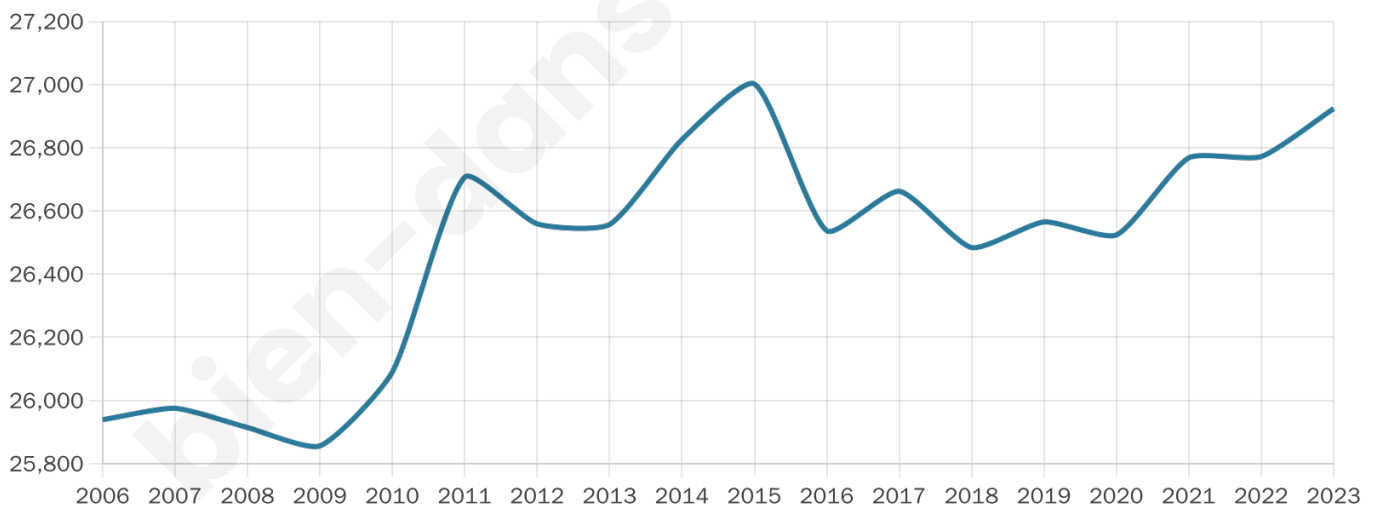

Version web

Ville de Sannois

Présenté par

BIEN dans
ma **VILLE** 

Sommaire

Situation géographique	3
Statistiques sur la population	4
Evolution du nombre d'habitants	4
Tranche d'âge	5
0-14 ans	5
15-29 ans	5
30-44 ans	5
45-59 ans	5
60-74 ans	5
75-89 ans	5
90 ans et +	5
Activité professionnelle	5
Agriculteurs	5
Artisans, Commerçants	5
Cadres et sup.	5
Professions intermédiaires	5
Employé	5
Ouvrier	5
Retraité	5
Autres	5
Niveau de diplôme	6
Sans diplôme ou CEP	6
Brevet, BEPC, DNB	6
CAP-BEP ou équivalent	6
BAC ou équivalent	6
BAC+2	6
BAC+3 ou +4	6
BAC+5 ou plus	6
Composition des ménages	6
Couple sans enfant	6
Couple avec enfant(s)	6
Famille monoparentale	6
Colocation / Autre	6
Personnes seules	6
Profil électoraux	7
Premier tour	7
Sécurité	8
Evolution du nombre d'infractions	8
Pour comparer	9
Services à la population	10
Commerce	10
Éducation	10
Villes autour de Sannois	11
Avis sur la ville de Sannois	12
Moyenne par critère	12
Villes autour de Sannois	12
Répartition des avis par note	12
Répartition des avis par note	12

Age moyen

39 ans

Pop active

49.4%

Taux chômage

8.7%

Pop densité

6 731 h/km²

Revenu moyen

24 250 €/an

Evolution du nombre d'habitants

Sources : Institut national de la statistique et des études économiques (insee) selon Les dernières parutions officielles de 2024 portant sur les années 2020, 2021 et 2022.