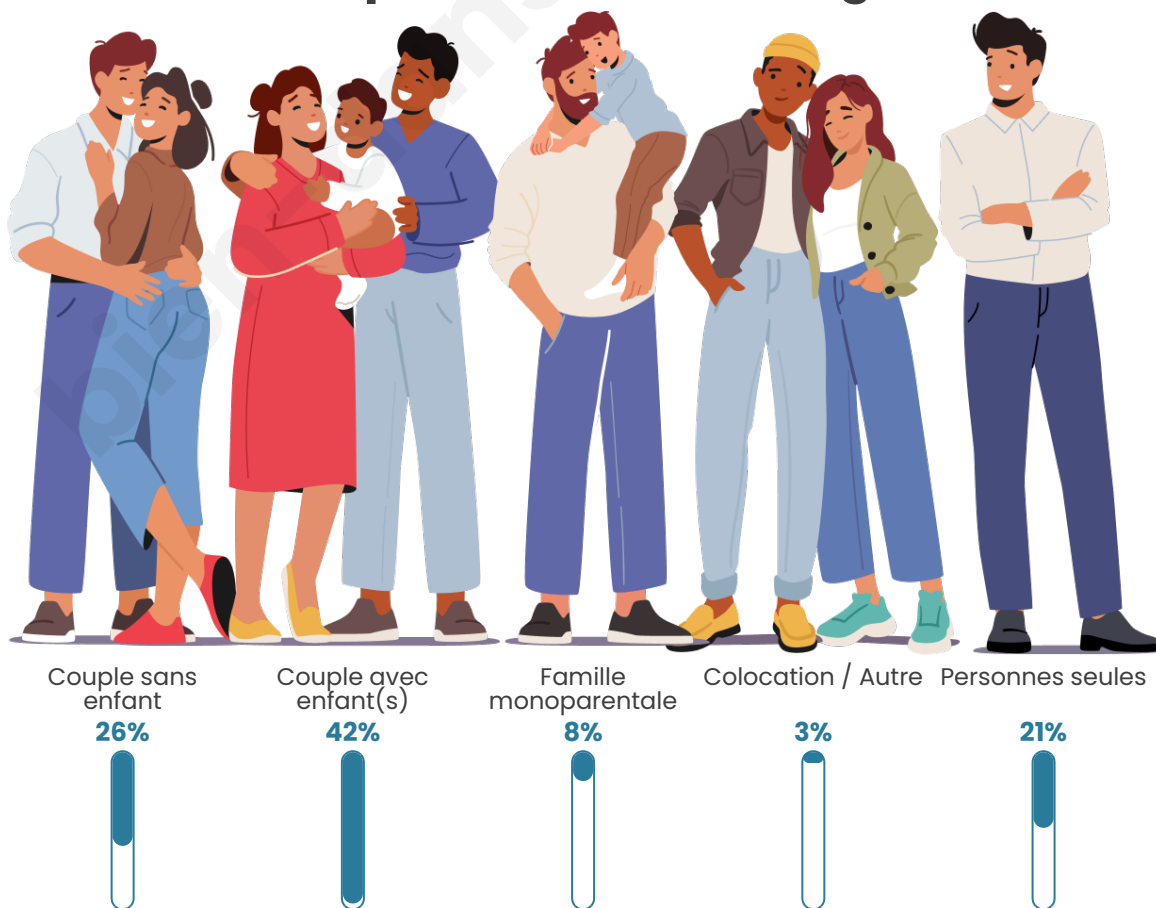

Tranche d'âge

Activité professionnelle

Niveau de diplôme

Composition des ménages

Profils électoraux

Premier tour

	Jean-Luc MÉLENCHON	33.52 %
	Emmanuel MACRON	27.68 %
	Marine LE PEN	15.59 %
	Éric ZEMMOUR	6.21 %
	Valérie PÉCRESSE	5.01 %
	Yannick JADOT	4.49 %
	Fabien ROUSSEL	1.91 %
	Jean LASSALLE	1.73 %
	Nicolas DUPONT-AIGNAN	1.46 %
	Anne HIDALGO	1.24 %
	Nathalie ARTHAUD	0.60 %
	Philippe POUTOU	0.55 %