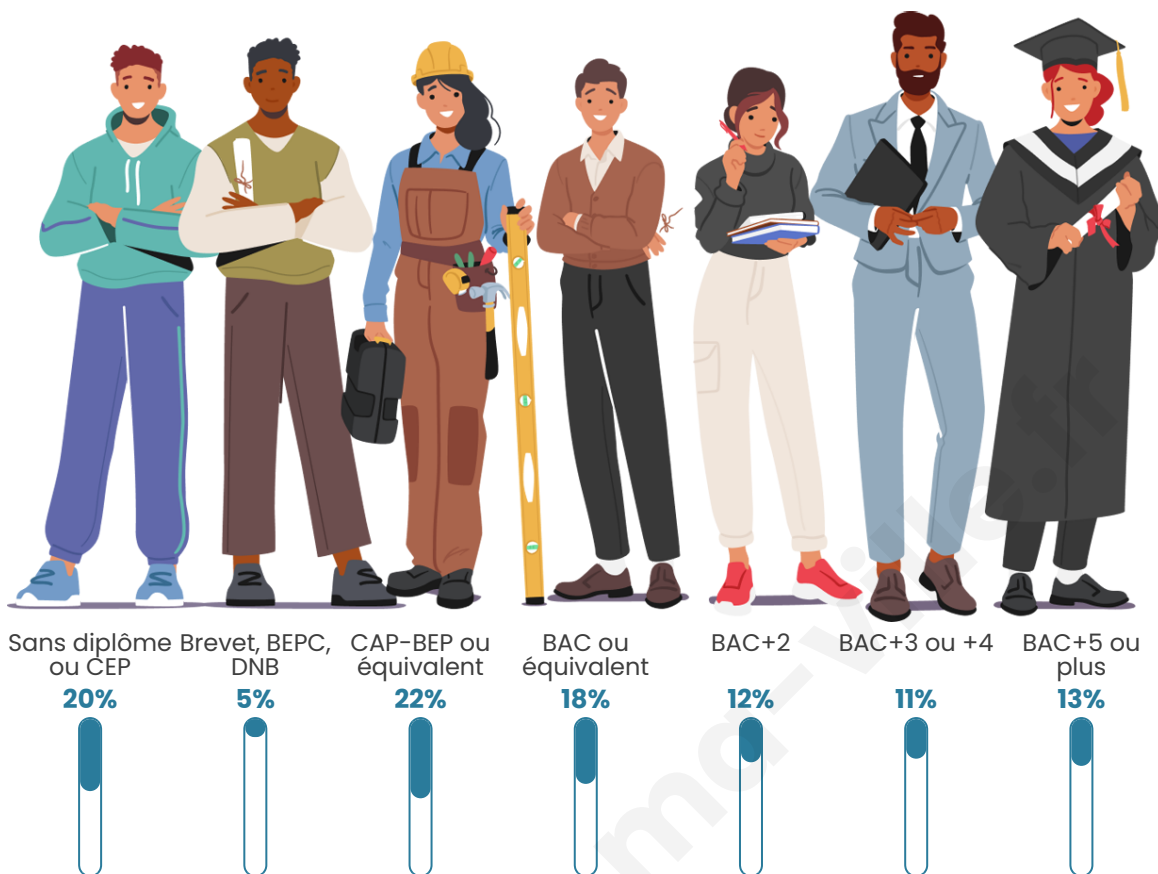

Tranche d'âge

Activité professionnelle

Niveau de diplôme

Composition des ménages

Profils électoraux

Premier tour

	Jean-Luc MÉLENCHON	33.52 %
	Emmanuel MACRON	27.68 %
	Marine LE PEN	15.59 %
	Éric ZEMMOUR	6.21 %
	Valérie PÉCRESSE	5.01 %
	Yannick JADOT	4.49 %
	Fabien ROUSSEL	1.91 %
	Jean LASSALLE	1.73 %
	Nicolas DUPONT-AIGNAN	1.46 %
	Anne HIDALGO	1.24 %
	Nathalie ARTHAUD	0.60 %
	Philippe POUTOU	0.55 %