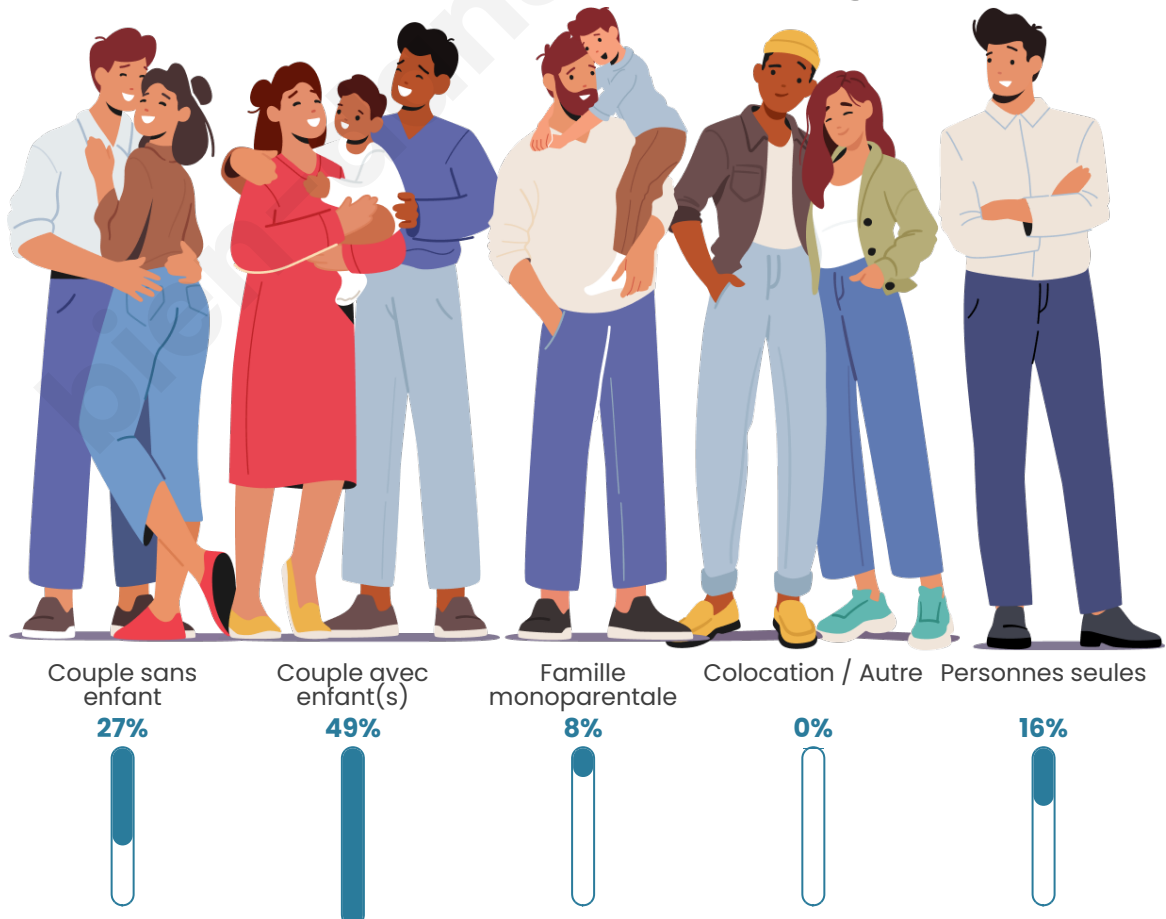

Tranche d'âge

Activité professionnelle

Niveau de diplôme

Composition des ménages

Profils électoraux

Premier tour

	Marine LE PEN	32.24 %
	Emmanuel MACRON	25.66 %
	Jean-Luc MÉLENCHON	15.79 %
	Éric ZEMMOUR	10.53 %
	Jean LASSALLE	6.58 %
	Valérie PÉCRESSE	3.95 %
	Yannick JADOT	3.29 %
	Nicolas DUPONT-AIGNAN	1.32 %
	Philippe POUTOU	0.66 %
	Nathalie ARTHAUD	0.00 %
	Fabien ROUSSEL	0.00 %
	Anne HIDALGO	0.00 %