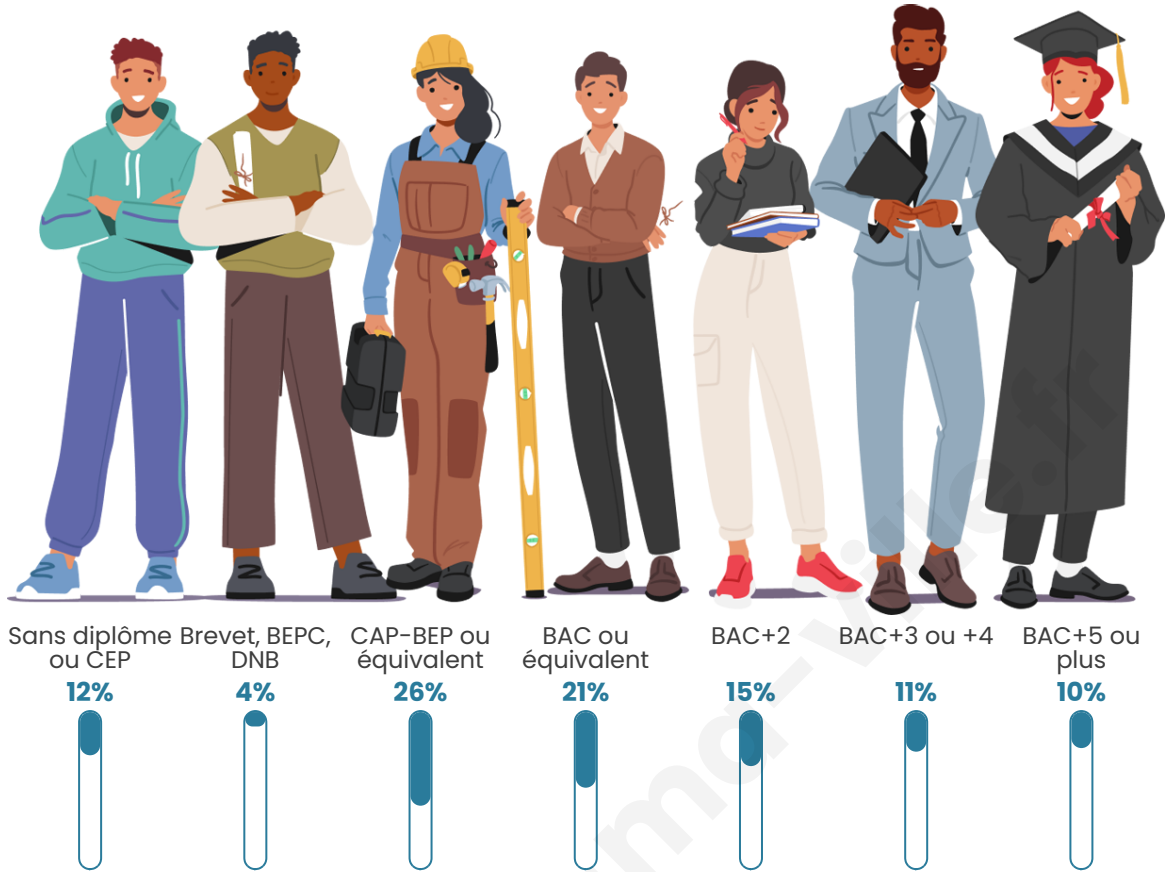

290

Age moyen

39 ans

Pop active

51%

Taux chômage

4.2%

Pop densité

Tranche d'âge

Activité professionnelle

Niveau de diplôme

Composition des ménages

Profils électoraux

Premier tour

	Marine LE PEN	32.24 %
	Emmanuel MACRON	25.66 %
	Jean-Luc MÉLENCHON	15.79 %
	Éric ZEMMOUR	10.53 %
	Jean LASSALLE	6.58 %
	Valérie PÉCRESSE	3.95 %
	Yannick JADOT	3.29 %
	Nicolas DUPONT-AIGNAN	1.32 %
	Philippe POUTOU	0.66 %
	Nathalie ARTHAUD	0.00 %
	Fabien ROUSSEL	0.00 %
	Anne HIDALGO	0.00 %