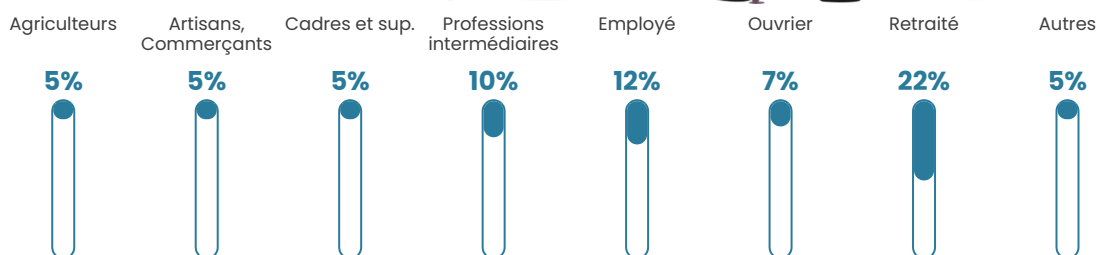

73 h/km²

Revenu moyen

23 040 €/an

Evolution du nombre d'habitants

Sources : Institut national de la statistique et des études économiques (insee) selon Les dernières parutions officielles de 2024 portant sur les années 2020, 2021 et 2022.

Tranche d'âge

Activité professionnelle

Niveau de diplôme

Composition des ménages

Profils électoraux

Premier tour

	Marine LE PEN	32.24 %
	Emmanuel MACRON	25.66 %
	Jean-Luc MÉLENCHON	15.79 %
	Éric ZEMMOUR	10.53 %
	Jean LASSALLE	6.58 %
	Valérie PÉCRESSE	3.95 %
	Yannick JADOT	3.29 %
	Nicolas DUPONT-AIGNAN	1.32 %
	Philippe POUTOU	0.66 %
	Nathalie ARTHAUD	0.00 %
	Fabien ROUSSEL	0.00 %
	Anne HIDALGO	0.00 %