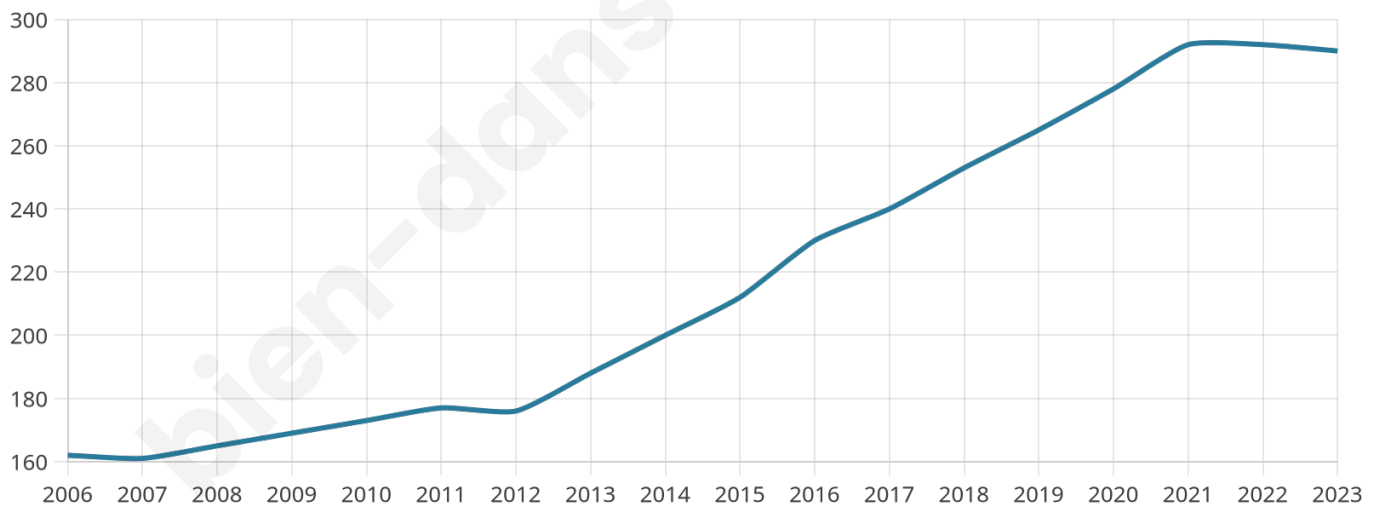

290

Age moyen

39 ans

Pop active

51%

Taux chômage

4.2%

Pop densité

73 h/km²

Revenu moyen

23 040 €/an

Evolution du nombre d'habitants

Sources : Institut national de la statistique et des études économiques (insee) selon Les dernières parutions officielles de 2024 portant sur les années 2020, 2021 et 2022.