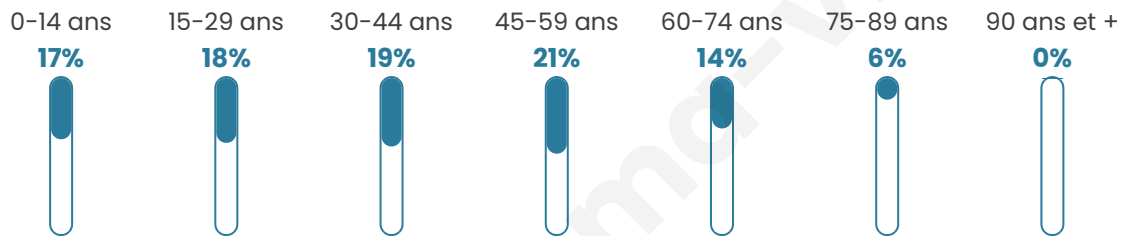

290

Age moyen

39 ans

Pop active

51%

Taux chômage

4.2%

Pop densité

73 h/km²

Revenu moyen

23 040 €/an

Evolution du nombre d'habitants

Sources : Institut national de la statistique et des études économiques (insee) selon Les dernières parutions officielles de 2024 portant sur les années 2020, 2021 et 2022.

Tranche d'âge

Activité professionnelle

Niveau de diplôme

Composition des ménages

Profils électoraux

Premier tour

	Marine LE PEN	32.24 %
	Emmanuel MACRON	25.66 %
	Jean-Luc MÉLENCHON	15.79 %
	Éric ZEMMOUR	10.53 %
	Jean LASSALLE	6.58 %
	Valérie PÉCRESSE	3.95 %
	Yannick JADOT	3.29 %
	Nicolas DUPONT-AIGNAN	1.32 %
	Philippe POUTOU	0.66 %
	Nathalie ARTHAUD	0.00 %
	Fabien ROUSSEL	0.00 %
	Anne HIDALGO	0.00 %

184 inscrits

Participation : 83.7%
Votes blancs : 0.00%
Votes nuls : 1.30%

Second tour

	Emmanuel MACRON	48,2 %
	Marine LE PEN	51,8 %

184 inscrits

Participation : 81.52%
Votes blancs : 7.33%
Votes nuls : 0%