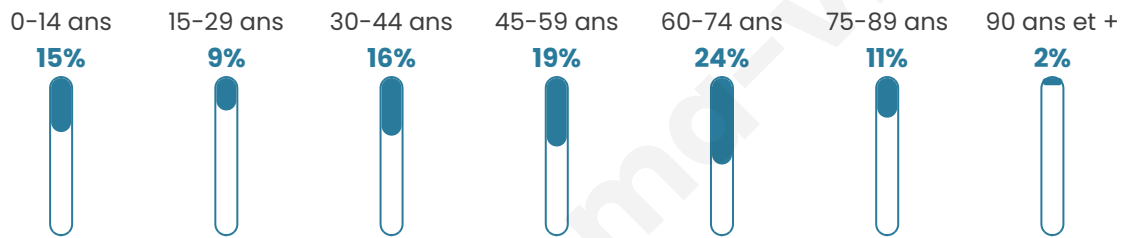

Nombre d'habitants

349

Age moyen

48 ans

Pop active

41.3%

Taux chômage

5.4%

Pop densité

10 h/km²

Revenu moyen

19 700 €/an

Evolution du nombre d'habitants

Sources : Institut national de la statistique et des études économiques (insee) selon Les dernières parutions officielles de 2024 portant sur les années 2020, 2021 et 2022.

Tranche d'âge

Activité professionnelle

Niveau de diplôme

Composition des ménages

Profils électoraux

Premier tour

	Emmanuel MACRON	32.43 %
	Marine LE PEN	22.07 %
	Jean-Luc MÉLENCHON	15.77 %
	Jean LASSALLE	6.76 %
	Éric ZEMMOUR	4.50 %
	Valérie PÉCRESSÉ	4.50 %
	Fabien ROUSSEL	4.05 %
	Anne HIDALGO	3.60 %
	Philippe POUTOU	2.70 %
	Nicolas DUPONT-AIGNAN	2.25 %
	Yannick JADOT	1.35 %
	Nathalie ARTHAUD	0.00 %

Second tour

	Emmanuel MACRON	62,26 %
	Marine LE PEN	37,74 %

285 inscrits

Participation : 82.11%

Votes blancs : 4.7%

Votes nuls : 4.7%

285 inscrits

Participation : 81.75%