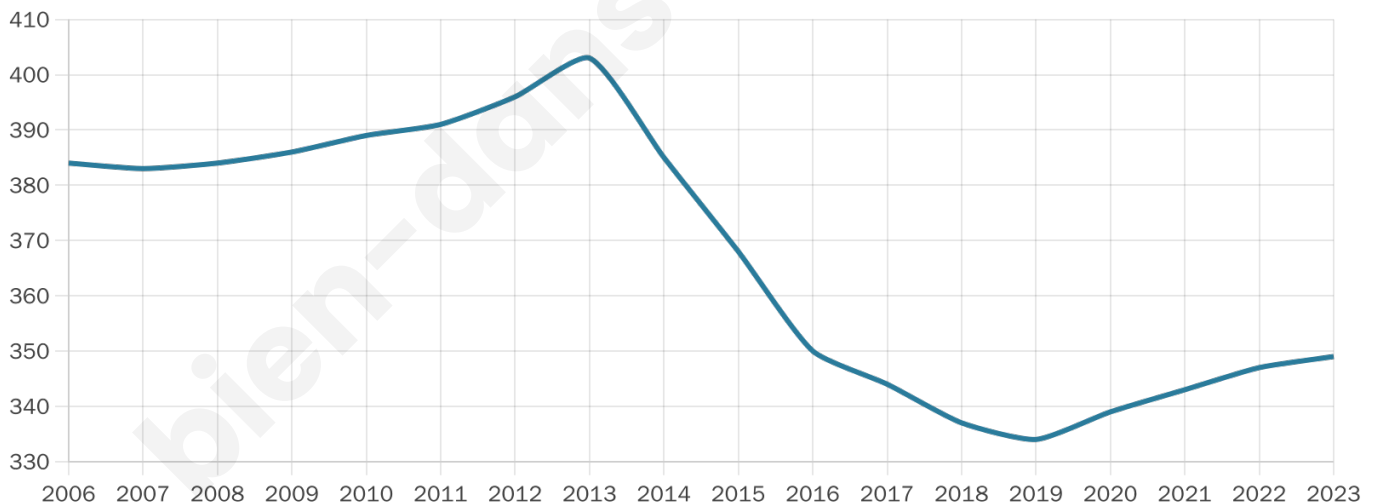

Nombre d'habitants

349

Age moyen

48 ans

Pop active

41.3%

Taux chômage

5.4%

Pop densité

10 h/km²

Revenu moyen

19 700 €/an

Evolution du nombre d'habitants

Sources : Institut national de la statistique et des études économiques (insee) selon Les dernières parutions officielles de 2024 portant sur les années 2020, 2021 et 2022.

Tranche d'âge

Activité professionnelle

Niveau de diplôme

Composition des ménages

Profils électoraux

Premier tour

	Emmanuel MACRON	32.43 %
	Marine LE PEN	22.07 %
	Jean-Luc MÉLENCHON	15.77 %
	Jean LASSALLE	6.76 %
	Éric ZEMMOUR	4.50 %
	Valérie PÉCRESSÉ	4.50 %
	Fabien ROUSSEL	4.05 %
	Anne HIDALGO	3.60 %
	Philippe POUTOU	2.70 %
	Nicolas DUPONT-AIGNAN	2.25 %
	Yannick JADOT	1.35 %
	Nathalie ARTHAUD	0.00 %