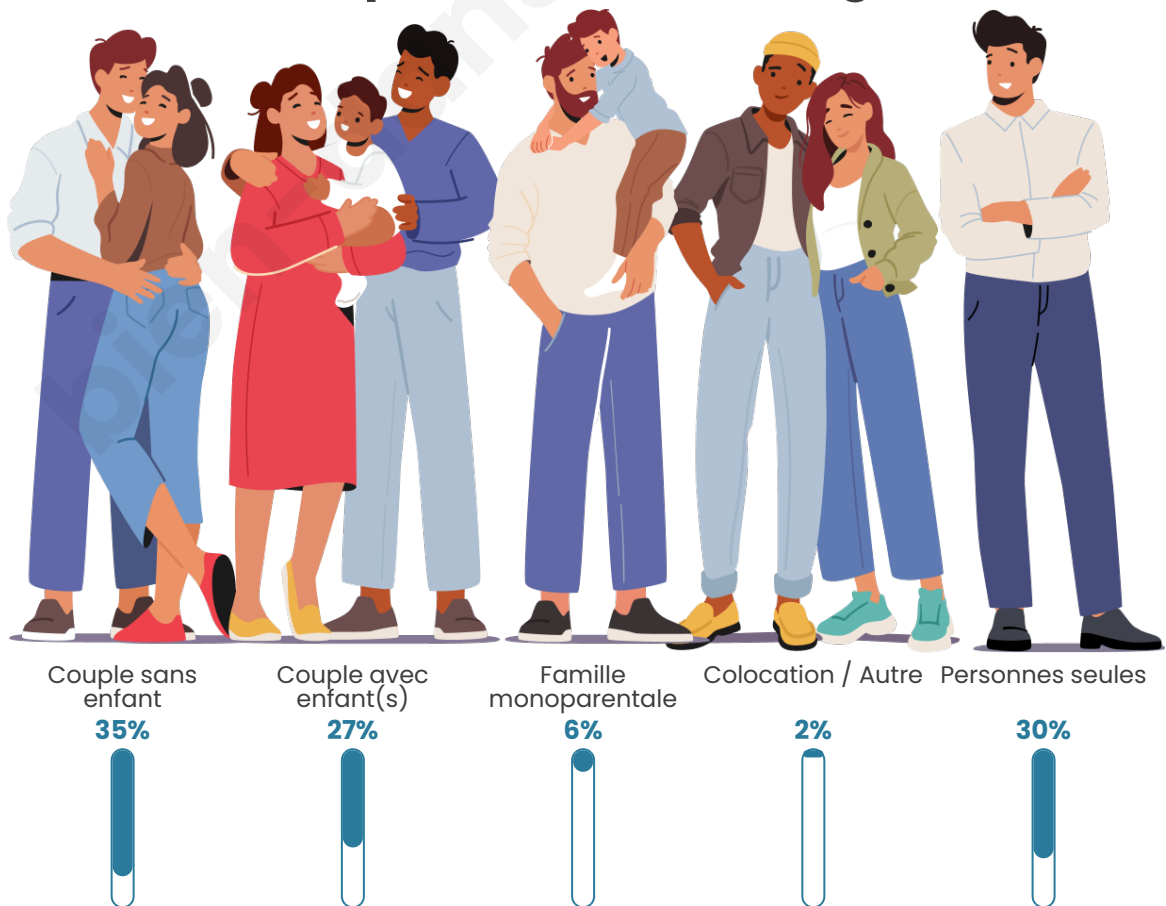

Nombre d'habitants

349

Age moyen

48 ans

Pop active

41.3%

Taux chômage

5.4%

Tranche d'âge

Activité professionnelle

Niveau de diplôme

Composition des ménages

Profils électoraux

Premier tour

	Emmanuel MACRON	32.43 %
	Marine LE PEN	22.07 %
	Jean-Luc MÉLENCHON	15.77 %
	Jean LASSALLE	6.76 %
	Éric ZEMMOUR	4.50 %
	Valérie PÉCRESSÉ	4.50 %
	Fabien ROUSSEL	4.05 %
	Anne HIDALGO	3.60 %
	Philippe POUTOU	2.70 %
	Nicolas DUPONT-AIGNAN	2.25 %
	Yannick JADOT	1.35 %
	Nathalie ARTHAUD	0.00 %