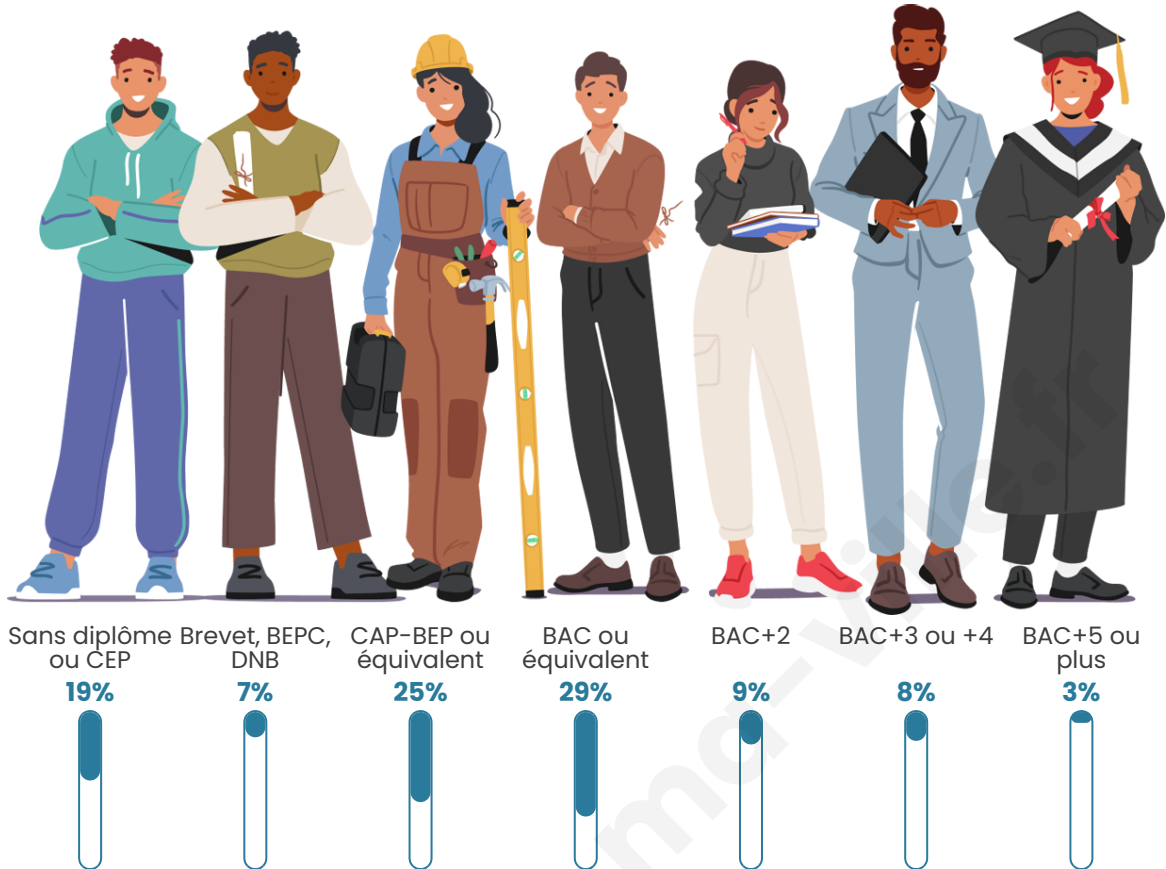

Nombre d'habitants

349

Age moyen

48 ans

Pop active

41.3%

Taux chômage

5.4%

Pop densité

10 h/km²

Revenu moyen

19 700 €/an

Evolution du nombre d'habitants

Sources : Institut national de la statistique et des études économiques (insee) selon Les dernières parutions officielles de 2024 portant sur les années 2020, 2021 et 2022.

Tranche d'âge

Activité professionnelle

Niveau de diplôme

Composition des ménages

Profils électoraux

Premier tour

	Emmanuel MACRON	32.43 %
	Marine LE PEN	22.07 %
	Jean-Luc MÉLENCHON	15.77 %
	Jean LASSALLE	6.76 %
	Éric ZEMMOUR	4.50 %
	Valérie PÉCRESSÉ	4.50 %
	Fabien ROUSSEL	4.05 %
	Anne HIDALGO	3.60 %
	Philippe POUTOU	2.70 %
	Nicolas DUPONT-AIGNAN	2.25 %
	Yannick JADOT	1.35 %
	Nathalie ARTHAUD	0.00 %