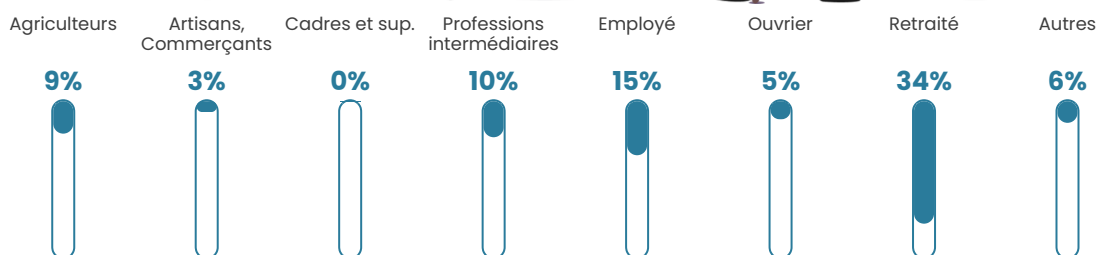

Pop densité

10 h/km²

Revenu moyen

19 700 €/an

Evolution du nombre d'habitants

Sources : Institut national de la statistique et des études économiques (insee) selon Les dernières parutions officielles de 2024 portant sur les années 2020, 2021 et 2022.

Tranche d'âge

Activité professionnelle

Niveau de diplôme

Composition des ménages

Profils électoraux

Premier tour

	Emmanuel MACRON	32.43 %
	Marine LE PEN	22.07 %
	Jean-Luc MÉLENCHON	15.77 %
	Jean LASSALLE	6.76 %
	Éric ZEMMOUR	4.50 %
	Valérie PÉCRESSÉ	4.50 %
	Fabien ROUSSEL	4.05 %
	Anne HIDALGO	3.60 %
	Philippe POUTOU	2.70 %
	Nicolas DUPONT-AIGNAN	2.25 %
	Yannick JADOT	1.35 %
	Nathalie ARTHAUD	0.00 %