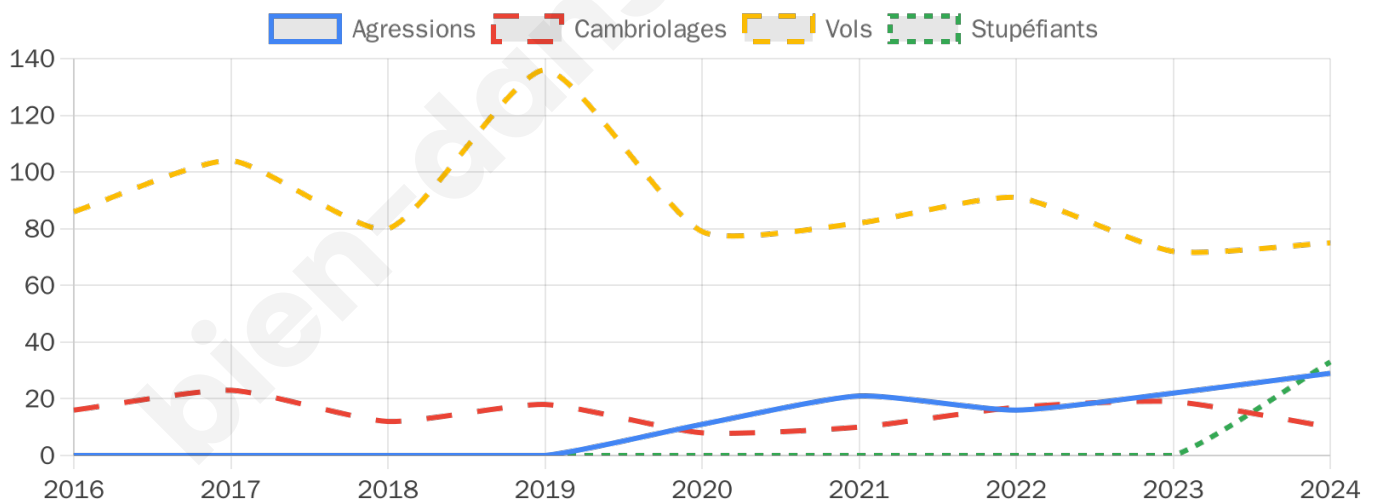

3 944 inscrits

Participation : 79.87%

Votes blancs : 1.17%

Votes nuls : 0.35%

Second tour

	Emmanuel MACRON	50,72 %
	Marine LE PEN	49,28 %

3 945 inscrits

Participation : 77.69%

Votes blancs : 6.39%

Votes nuls : 2.38%

Sécurité

Agressions physiques / sexuelles

29

Cambriolages

10

Vols / dégradations

75

Stupéfiants

33

Evolution du nombre d'infractions

Pour comparer

(en proportion du nombre d'habitants)

Sources : Bases statistiques communale, départementale et régionale de la délinquance enregistrée par la police et la gendarmerie nationales selon les dernières parutions officielles de 2025 portant sur l'année 2024 ([data.gouv](https://data.gouv.fr)).