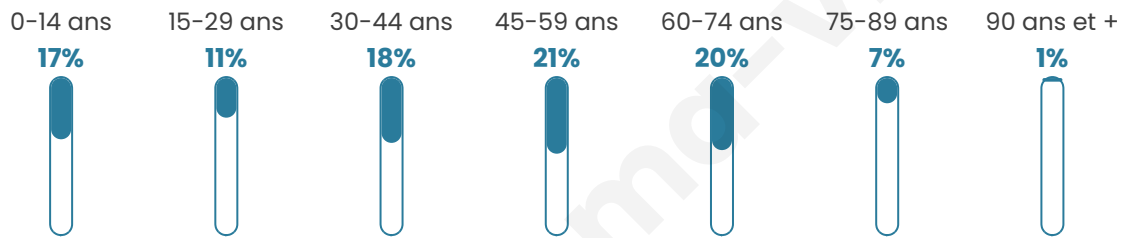

4 741

Age moyen

43 ans

Pop active

43.9%

Taux chômage

6.6%

Pop densité

59 h/km²

Revenu moyen

25 430 €/an

Evolution du nombre d'habitants

Sources : Institut national de la statistique et des études économiques (insee) selon Les dernières parutions officielles de 2024 portant sur les années 2020, 2021 et 2022.

Tranche d'âge

Activité professionnelle

Niveau de diplôme

Composition des ménages

Profils électoraux

Premier tour

	Emmanuel MACRON	27.37 %
	Marine LE PEN	26.05 %
	Jean-Luc MÉLENCHON	13.96 %
	Éric ZEMMOUR	9.03 %
	Jean LASSALLE	6.48 %
	Valérie PÉCRESSÉ	4.16 %
	Yannick JADOT	4.13 %
	Nicolas DUPONT- AIGNAN	3.09 %
	Fabien ROUSSEL	2.19 %
	Anne HIDALGO	2.03 %
	Philippe POUTOU	1.10 %
	Nathalie ARTHAUD	0.42 %

3 944 inscrits

Participation : 79.87%

Votes blancs : 1.17%

Votes nuls : 0.35%

Second tour

	Emmanuel MACRON	50,72 %
	Marine LE PEN	49,28 %

3 945 inscrits

Participation : 77.69%