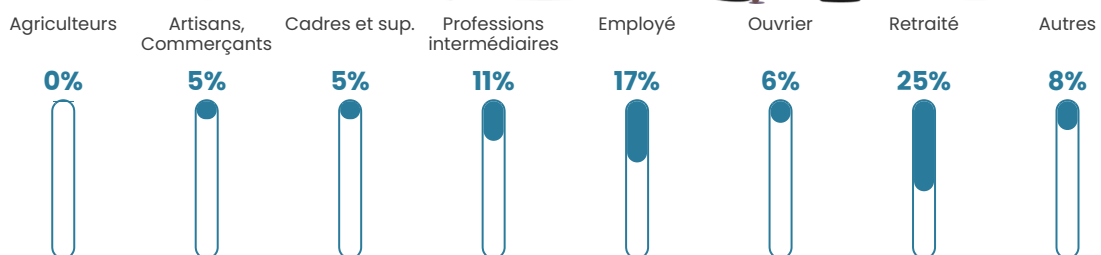

59 h/km²

Revenu moyen

25 430 €/an

Evolution du nombre d'habitants

Sources : Institut national de la statistique et des études économiques (insee) selon Les dernières parutions officielles de 2024 portant sur les années 2020, 2021 et 2022.

Tranche d'âge

Activité professionnelle

Niveau de diplôme

Composition des ménages

Profils électoraux

Premier tour

	Emmanuel MACRON	27.37 %
	Marine LE PEN	26.05 %
	Jean-Luc MÉLENCHON	13.96 %
	Éric ZEMMOUR	9.03 %
	Jean LASSALLE	6.48 %
	Valérie PÉCRESSÉ	4.16 %
	Yannick JADOT	4.13 %
	Nicolas DUPONT- AIGNAN	3.09 %
	Fabien ROUSSEL	2.19 %
	Anne HIDALGO	2.03 %
	Philippe POUTOU	1.10 %
	Nathalie ARTHAUD	0.42 %