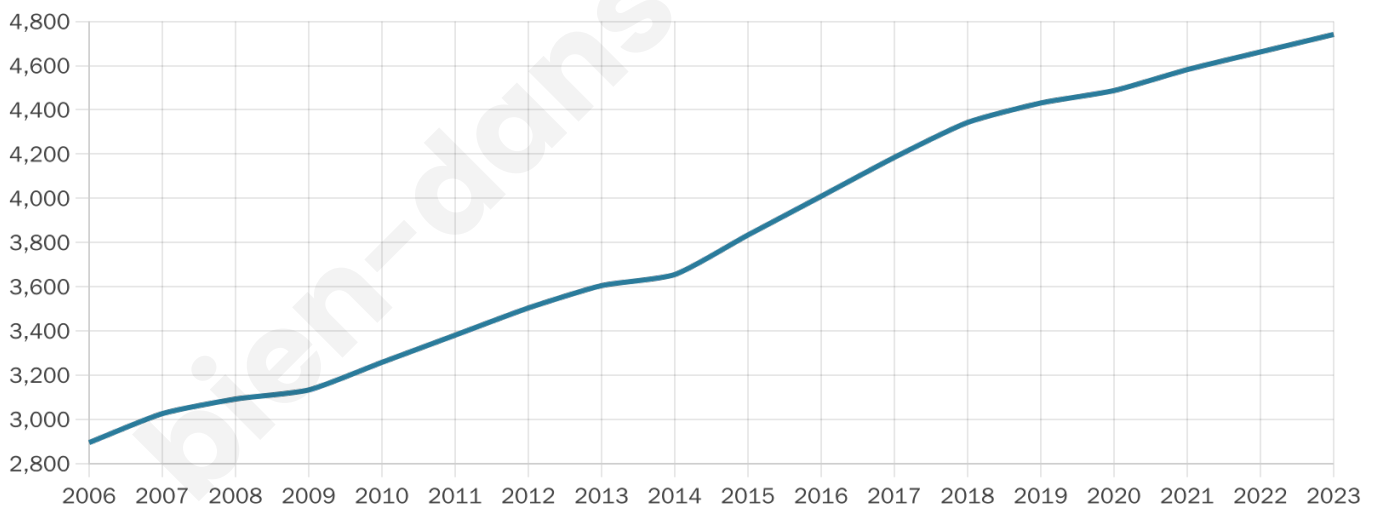

Version web

Ville de Sanguinet

Présenté par

Sommaire

Situation géographique	3
Statistiques sur la population	4
Evolution du nombre d'habitants	4
Tranche d'âge	5
0-14 ans	5
15-29 ans	5
30-44 ans	5
45-59 ans	5
60-74 ans	5
75-89 ans	5
90 ans et +	5
Activité professionnelle	5
Agriculteurs	5
Artisans, Commerçants	5
Cadres et sup.	5
Professions intermédiaires	5
Employé	5
Ouvrier	5
Retraité	5
Autres	5
Niveau de diplôme	6
Sans diplôme ou CEP	6
Brevet, BEPC, DNB	6
CAP-BEP ou équivalent	6
BAC ou équivalent	6
BAC+2	6
BAC+3 ou +4	6
BAC+5 ou plus	6
Composition des ménages	6
Couple sans enfant	6
Couple avec enfant(s)	6
Famille monoparentale	6
Colocation / Autre	6
Personnes seules	6
Profil électoraux	7
Premier tour	7
Sécurité	8
Evolution du nombre d'infractions	8
Pour comparer	9
Services à la population	10
Commerce	10
Éducation	10
Villes autour de Sanguinet	11
Avis sur la ville de Sanguinet	12
Moyenne par critère	12
Villes autour de Sanguinet	12
Répartition des avis par note	12
Répartition des avis par note	12

4 741

Age moyen

43 ans

Pop active

43.9%

Taux chômage

6.6%

Pop densité

59 h/km²

Revenu moyen

25 430 €/an

Evolution du nombre d'habitants

Sources : Institut national de la statistique et des études économiques (insee) selon Les dernières parutions officielles de 2024 portant sur les années 2020, 2021 et 2022.