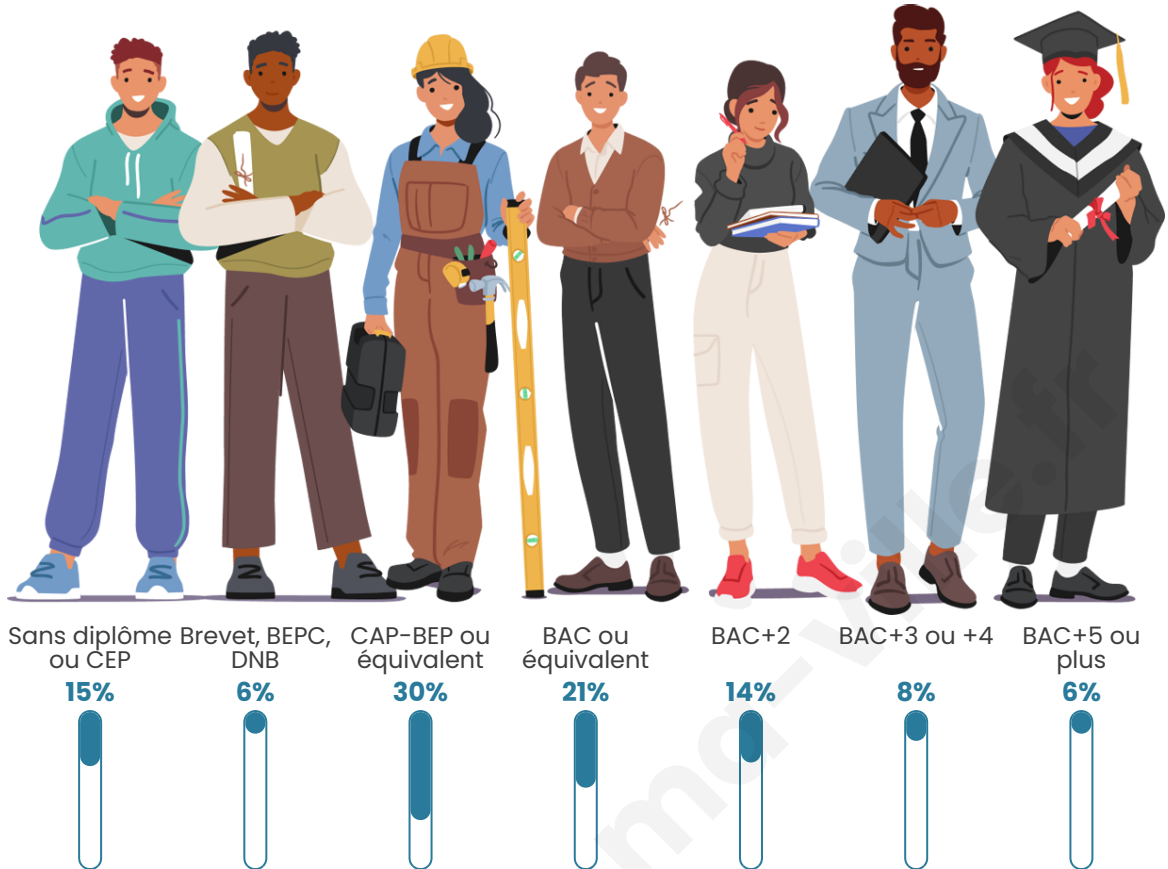

4 741

Age moyen

43 ans

Pop active

43.9%

Taux chômage

6.6%

Pop densité

Tranche d'âge

Activité professionnelle

Niveau de diplôme

Composition des ménages

Profils électoraux

Premier tour

	Emmanuel MACRON	27.37 %
	Marine LE PEN	26.05 %
	Jean-Luc MÉLENCHON	13.96 %
	Éric ZEMMOUR	9.03 %
	Jean LASSALLE	6.48 %
	Valérie PÉCRESSÉ	4.16 %
	Yannick JADOT	4.13 %
	Nicolas DUPONT- AIGNAN	3.09 %
	Fabien ROUSSEL	2.19 %
	Anne HIDALGO	2.03 %
	Philippe POUTOU	1.10 %
	Nathalie ARTHAUD	0.42 %