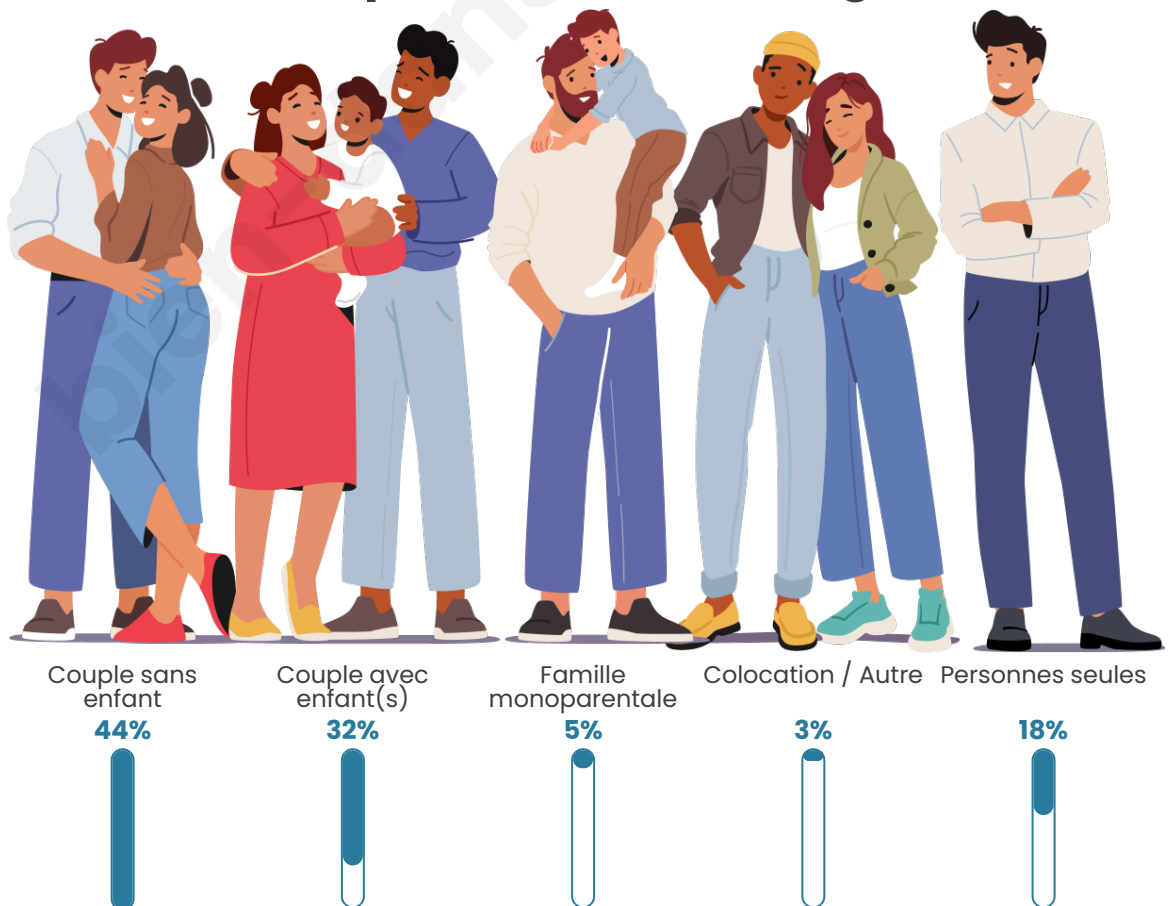

Tranche d'âge

Activité professionnelle

Niveau de diplôme

Composition des ménages

Profils électoraux

Premier tour

	Emmanuel MACRON	27.37 %
	Marine LE PEN	26.05 %
	Jean-Luc MÉLENCHON	13.96 %
	Éric ZEMMOUR	9.03 %
	Jean LASSALLE	6.48 %
	Valérie PÉCRESSÉ	4.16 %
	Yannick JADOT	4.13 %
	Nicolas DUPONT- AIGNAN	3.09 %
	Fabien ROUSSEL	2.19 %
	Anne HIDALGO	2.03 %
	Philippe POUTOU	1.10 %
	Nathalie ARTHAUD	0.42 %