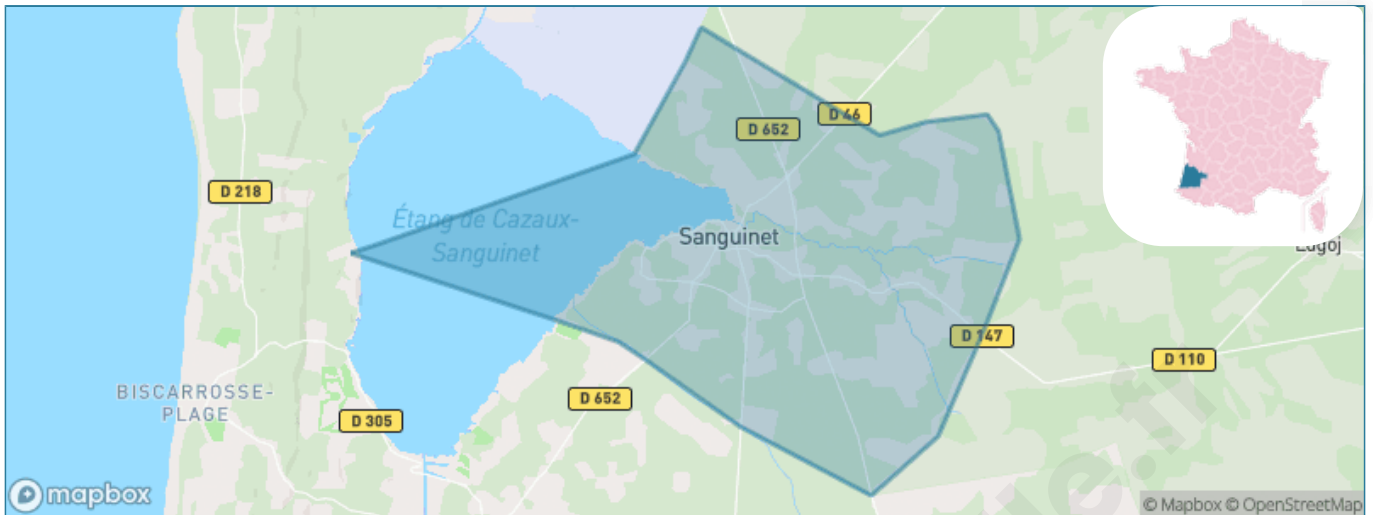

Version web

Ville de Sanguinet

Présenté par

Sommaire

Situation géographique	3
Statistiques sur la population	4
Evolution du nombre d'habitants	4
Tranche d'âge	5
0-14 ans	5
15-29 ans	5
30-44 ans	5
45-59 ans	5
60-74 ans	5
75-89 ans	5
90 ans et +	5
Activité professionnelle	5
Agriculteurs	5
Artisans, Commerçants	5
Cadres et sup.	5
Professions intermédiaires	5
Employé	5
Ouvrier	5
Retraité	5
Autres	5
Niveau de diplôme	6
Sans diplôme ou CEP	6
Brevet, BEPC, DNB	6
CAP-BEP ou équivalent	6
BAC ou équivalent	6
BAC+2	6
BAC+3 ou +4	6
BAC+5 ou plus	6
Composition des ménages	6
Couple sans enfant	6
Couple avec enfant(s)	6
Famille monoparentale	6
Colocation / Autre	6
Personnes seules	6
Profil électoraux	7
Premier tour	7
Sécurité	8
Evolution du nombre d'infractions	8
Pour comparer	9
Services à la population	10
Commerce	10
Éducation	10
Villes autour de Sanguinet	11
Avis sur la ville de Sanguinet	12
Moyenne par critère	12
Villes autour de Sanguinet	12
Répartition des avis par note	12
Répartition des avis par note	12

Situation géographique

i Informations clés

- **Région** : Nouvelle-Aquitaine
- **Département** : Landes
- **Code postal** : 40460
- **Superficie** : 81 km²

Statistiques sur la population

Nombre d'habitants