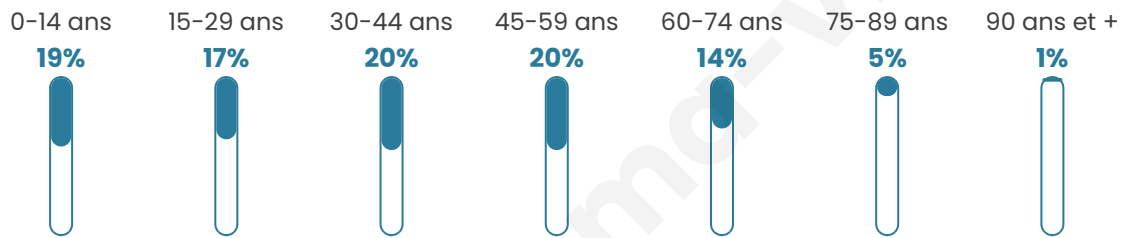

582

Age moyen

39 ans

Pop active

51.5%

Taux chômage

4.5%

Pop densité

20 h/km²

Revenu moyen

25 970 €/an

Evolution du nombre d'habitants

Sources : Institut national de la statistique et des études économiques (insee) selon Les dernières parutions officielles de 2024 portant sur les années 2020, 2021 et 2022.

Tranche d'âge

Activité professionnelle

Niveau de diplôme

Composition des ménages

Profils électoraux

Premier tour

	Marine LE PEN	33.60 %
	Emmanuel MACRON	29.63 %
	Éric ZEMMOUR	9.52 %
	Jean-Luc MÉLENCHON	9.26 %
	Valérie PÉCRESE	4.76 %
	Nicolas DUPONT-AIGNAN	3.97 %
	Yannick JADOT	3.17 %
	Fabien ROUSSEL	1.59 %
	Jean LASSALLE	1.59 %
	Anne HIDALGO	1.32 %
	Nathalie ARTHAUD	0.79 %
	Philippe POUTOU	0.79 %

447 inscrits

Participation : 86.8%
Votes blancs : 2.32%
Votes nuls : 0.26%

Second tour

	Emmanuel MACRON	45,74 %
	Marine LE PEN	54,26 %

447 inscrits

Participation : 84.56%
Votes blancs : 5.56%
Votes nuls : 1.32%