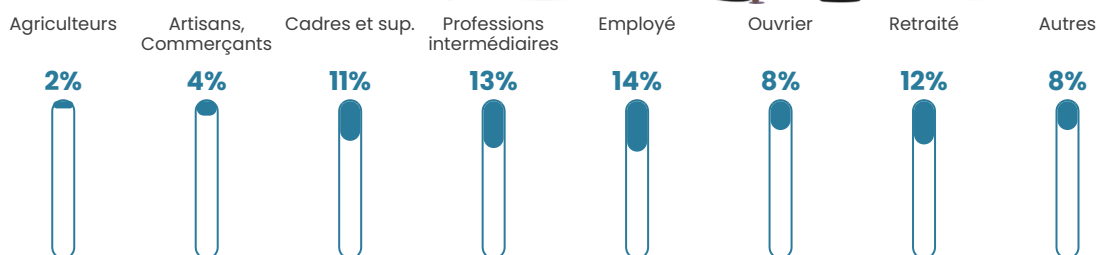

20 h/km²

Revenu moyen

25 970 €/an

Evolution du nombre d'habitants

Sources : Institut national de la statistique et des études économiques (insee) selon Les dernières parutions officielles de 2024 portant sur les années 2020, 2021 et 2022.

Tranche d'âge

Activité professionnelle

Niveau de diplôme

Composition des ménages

Profils électoraux

Premier tour

	Marine LE PEN	33.60 %
	Emmanuel MACRON	29.63 %
	Éric ZEMMOUR	9.52 %
	Jean-Luc MÉLENCHON	9.26 %
	Valérie PÉCRESE	4.76 %
	Nicolas DUPONT-AIGNAN	3.97 %
	Yannick JADOT	3.17 %
	Fabien ROUSSEL	1.59 %
	Jean LASSALLE	1.59 %
	Anne HIDALGO	1.32 %
	Nathalie ARTHAUD	0.79 %
	Philippe POUTOU	0.79 %