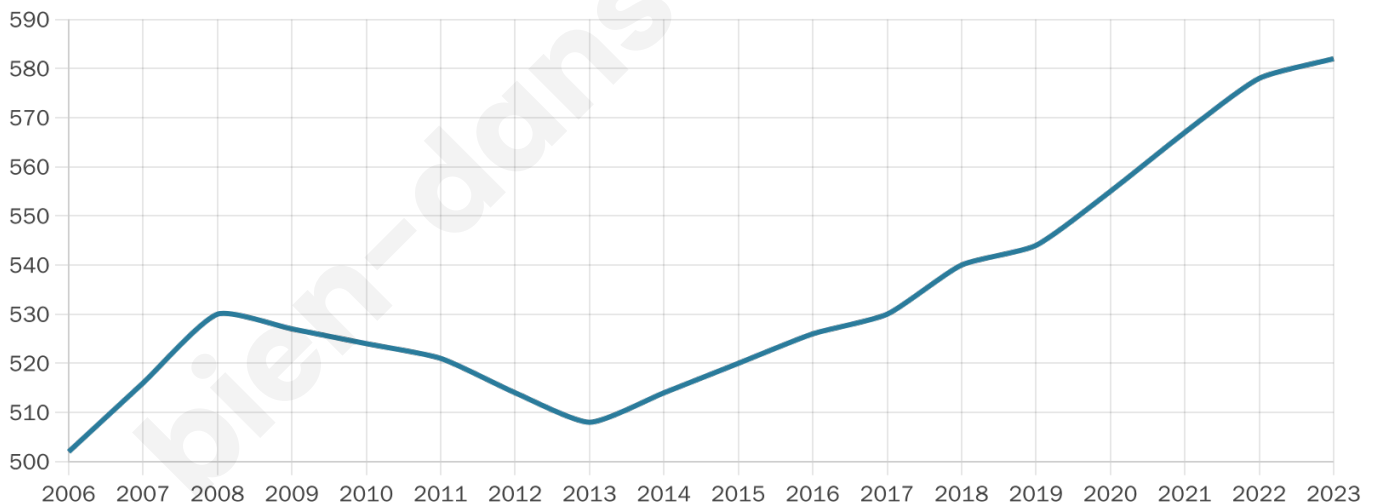

582

Age moyen

39 ans

Pop active

51.5%

Taux chômage

4.5%

Pop densité

20 h/km²

Revenu moyen

25 970 €/an

Evolution du nombre d'habitants

Sources : Institut national de la statistique et des études économiques (insee) selon Les dernières parutions officielles de 2024 portant sur les années 2020, 2021 et 2022.