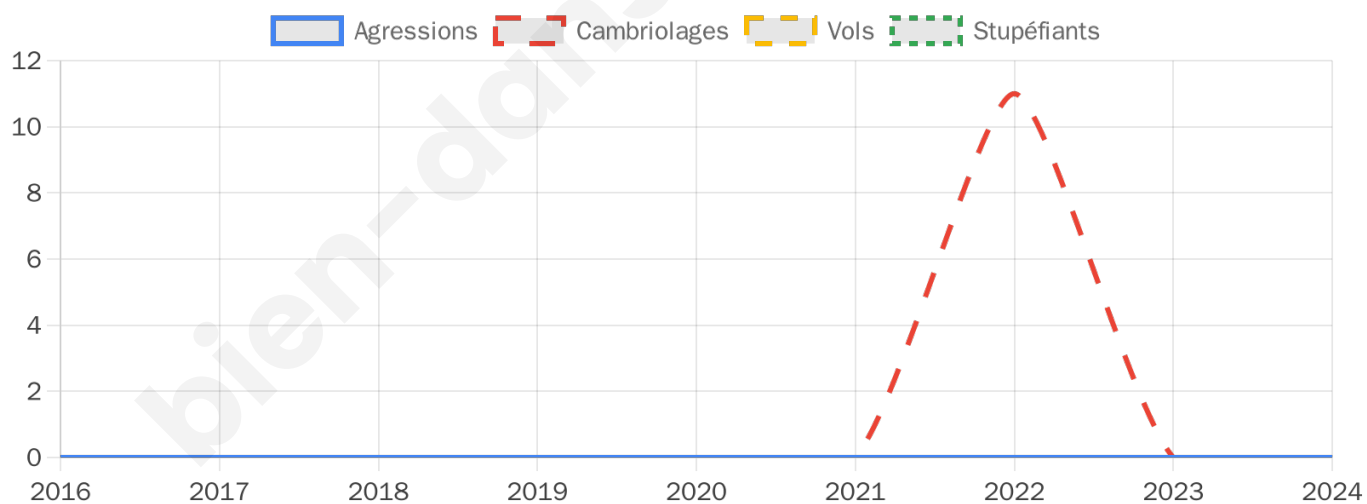

447 inscrits

Participation : 86.8%

Votes blancs : 2.32%

Votes nuls : 0.26%

Second tour

	Emmanuel MACRON	45,74 %
	Marine LE PEN	54,26 %

447 inscrits

Participation : 84.56%

Votes blancs : 5.56%

Votes nuls : 1.32%

Sécurité

Agressions physiques / sexuelles

0

Cambriolages

0

Vols / dégradations

0

Stupéfiants

0

Evolution du nombre d'infractions

Pour comparer

(en proportion du nombre d'habitants)

Sources : Bases statistiques communale, départementale et régionale de la délinquance enregistrée par la police et la gendarmerie nationales selon les dernières parutions officielles de 2025 portant sur l'année 2024 ([data.gouv](https://data.gouv.fr)).