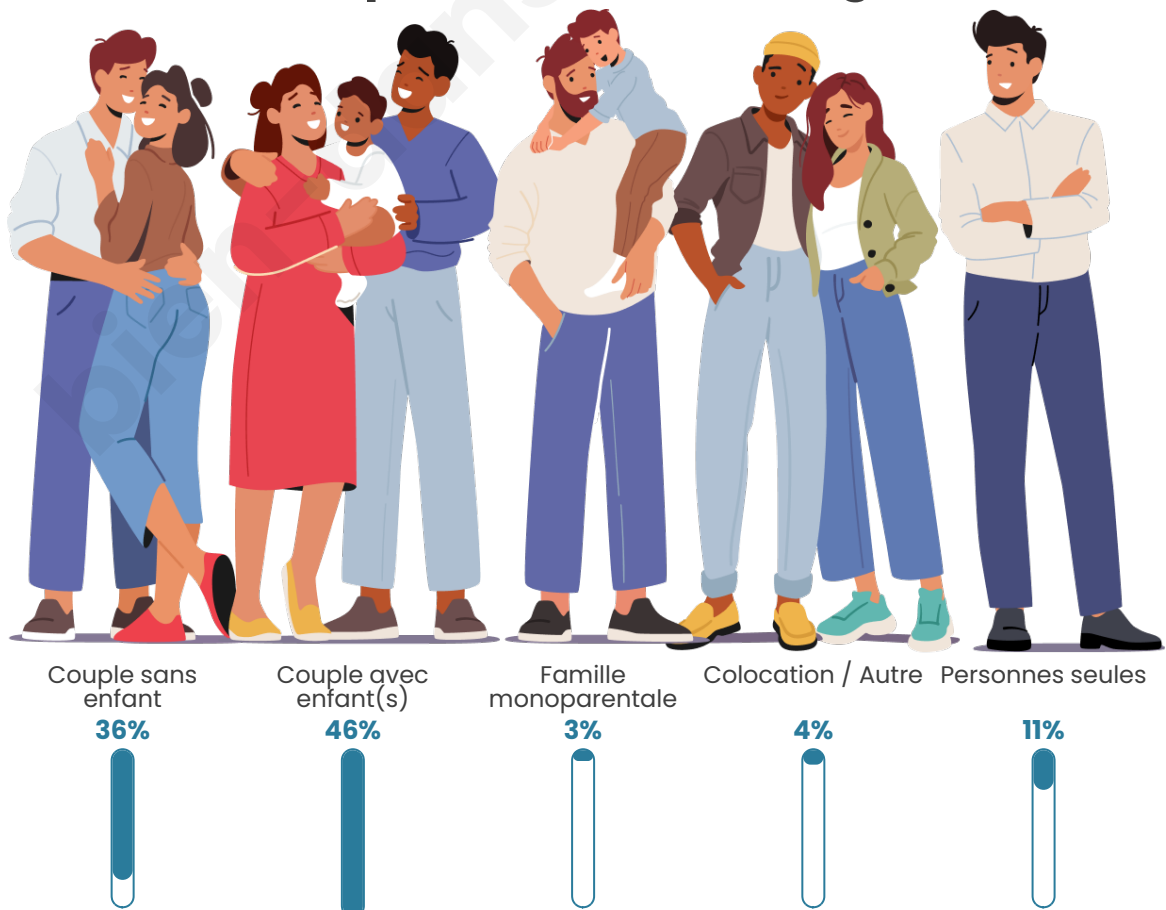

Tranche d'âge

Activité professionnelle

Niveau de diplôme

Composition des ménages

Profils électoraux

Premier tour

	Marine LE PEN	33.60 %
	Emmanuel MACRON	29.63 %
	Éric ZEMMOUR	9.52 %
	Jean-Luc MÉLENCHON	9.26 %
	Valérie PÉCRESE	4.76 %
	Nicolas DUPONT-AIGNAN	3.97 %
	Yannick JADOT	3.17 %
	Fabien ROUSSEL	1.59 %
	Jean LASSALLE	1.59 %
	Anne HIDALGO	1.32 %
	Nathalie ARTHAUD	0.79 %
	Philippe POUTOU	0.79 %