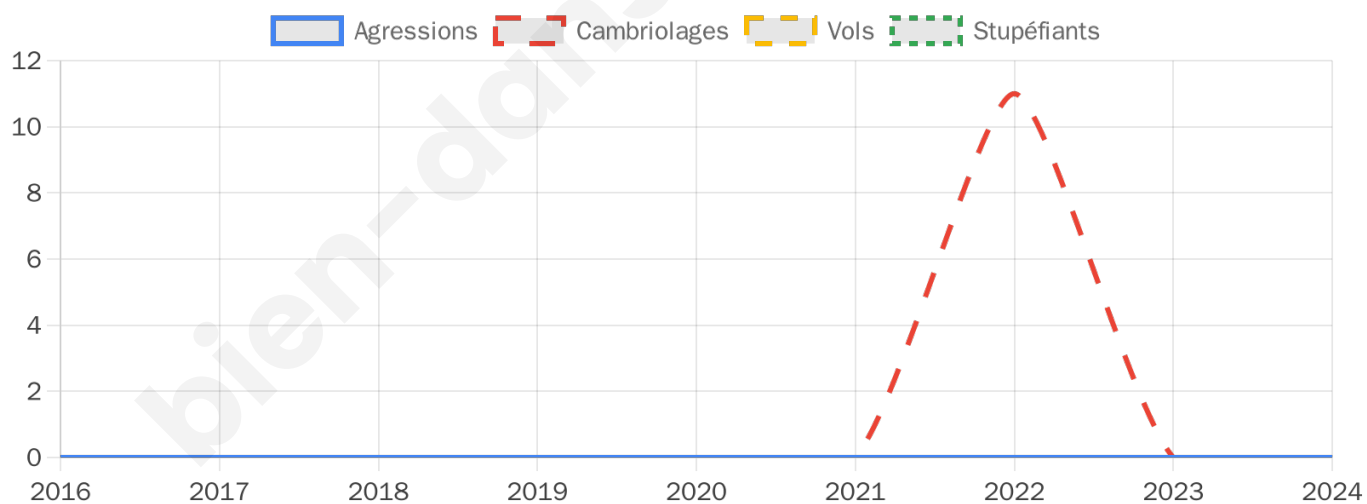

447 inscrits

Participation : 86.8%
Votes blancs : 2.32%
Votes nuls : 0.26%

Second tour

	Emmanuel MACRON	45,74 %
	Marine LE PEN	54,26 %

447 inscrits

Participation : 84.56%
Votes blancs : 5.56%
Votes nuls : 1.32%

0

Evolution du nombre d'infractions

Pour comparer

(en proportion du nombre d'habitants)

Sources : Bases statistiques communale, départementale et régionale de la délinquance enregistrée par la police et la gendarmerie nationales selon les dernières parutions officielles de 2025 portant sur l'année 2024 ([data.gouv](https://data.gouv.fr)).