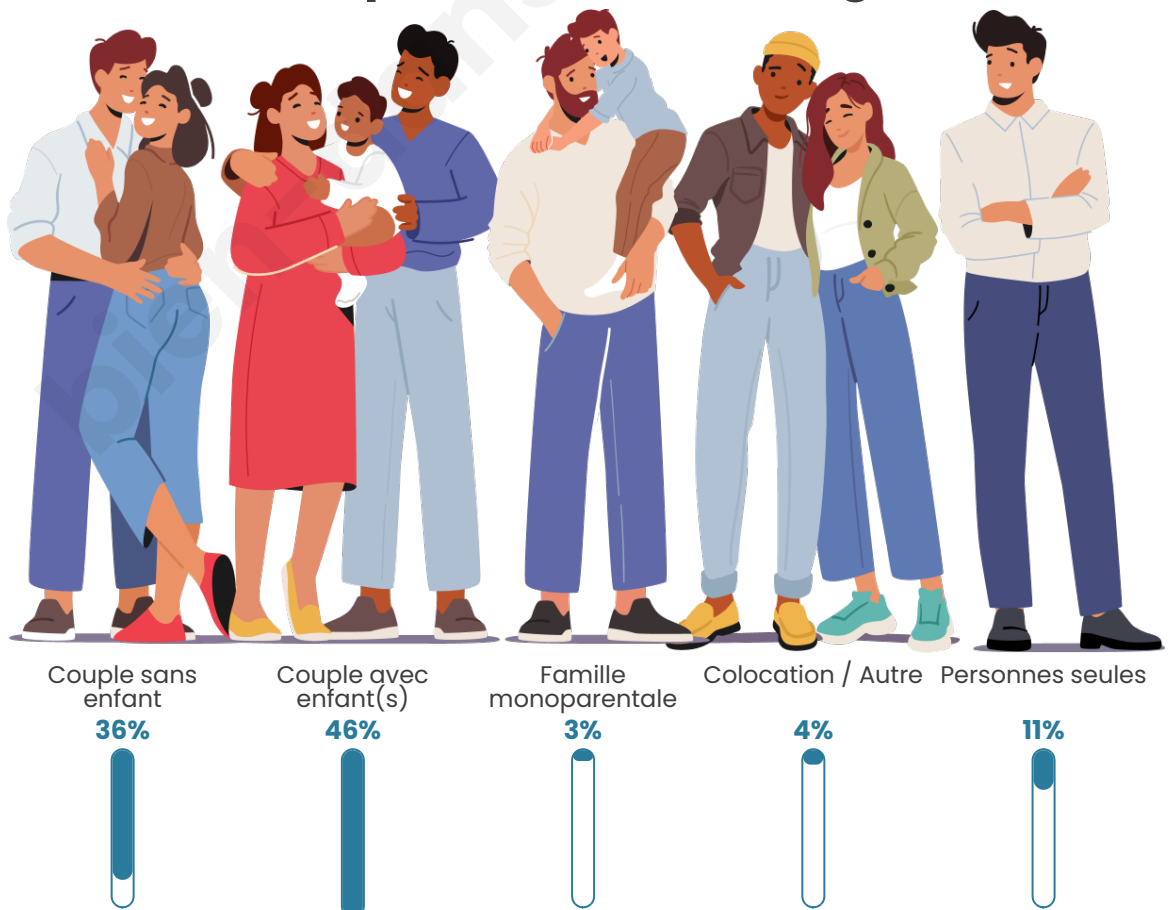

Tranche d'âge

Activité professionnelle

Niveau de diplôme

Composition des ménages

Profils électoraux

Premier tour

	Marine LE PEN	33.60 %
	Emmanuel MACRON	29.63 %
	Éric ZEMMOUR	9.52 %
	Jean-Luc MÉLENCHON	9.26 %
	Valérie PÉCRESE	4.76 %
	Nicolas DUPONT-AIGNAN	3.97 %
	Yannick JADOT	3.17 %
	Fabien ROUSSEL	1.59 %
	Jean LASSALLE	1.59 %
	Anne HIDALGO	1.32 %
	Nathalie ARTHAUD	0.79 %
	Philippe POUTOU	0.79 %