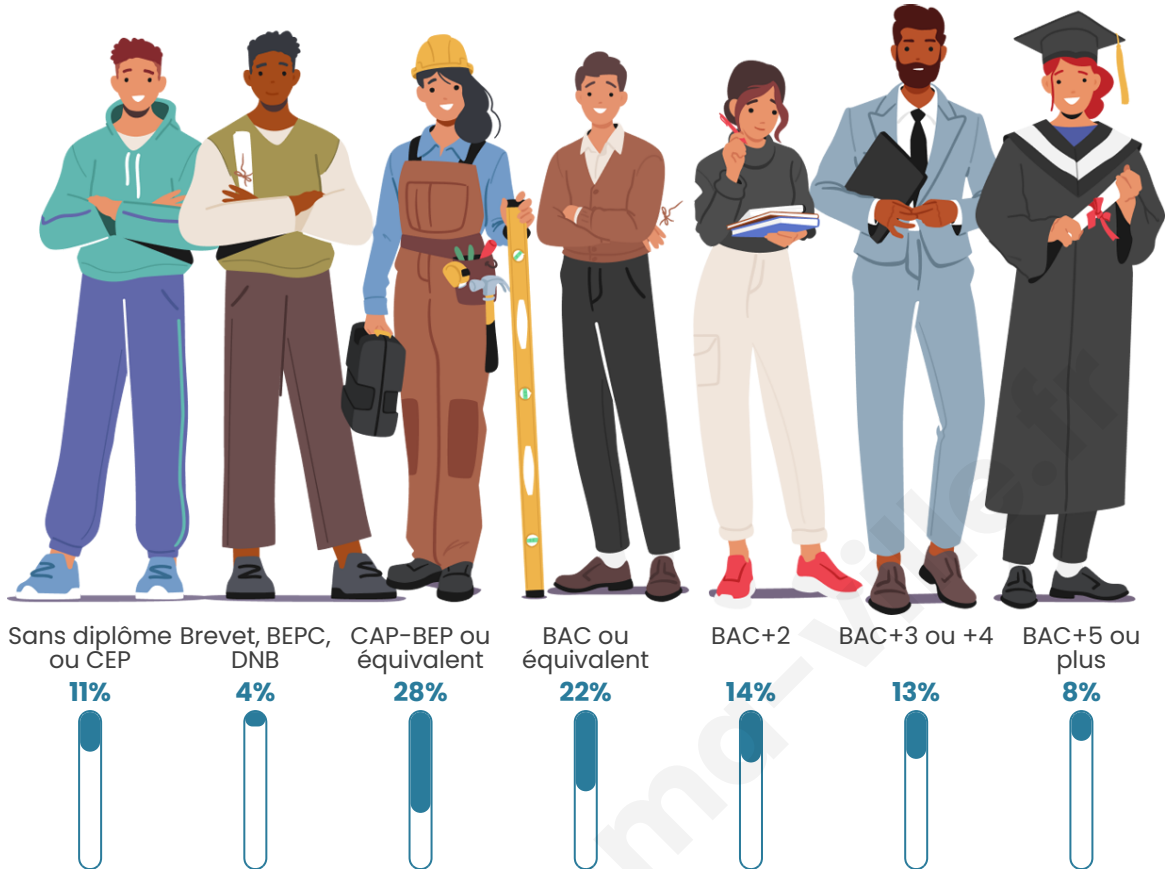

582

Age moyen

39 ans

Pop active

51.5%

Taux chômage

4.5%

Pop densité

Tranche d'âge

Activité professionnelle

Niveau de diplôme

Composition des ménages

Profils électoraux

Premier tour

	Marine LE PEN	33.60 %
	Emmanuel MACRON	29.63 %
	Éric ZEMMOUR	9.52 %
	Jean-Luc MÉLENCHON	9.26 %
	Valérie PÉCRESE	4.76 %
	Nicolas DUPONT-AIGNAN	3.97 %
	Yannick JADOT	3.17 %
	Fabien ROUSSEL	1.59 %
	Jean LASSALLE	1.59 %
	Anne HIDALGO	1.32 %
	Nathalie ARTHAUD	0.79 %
	Philippe POUTOU	0.79 %