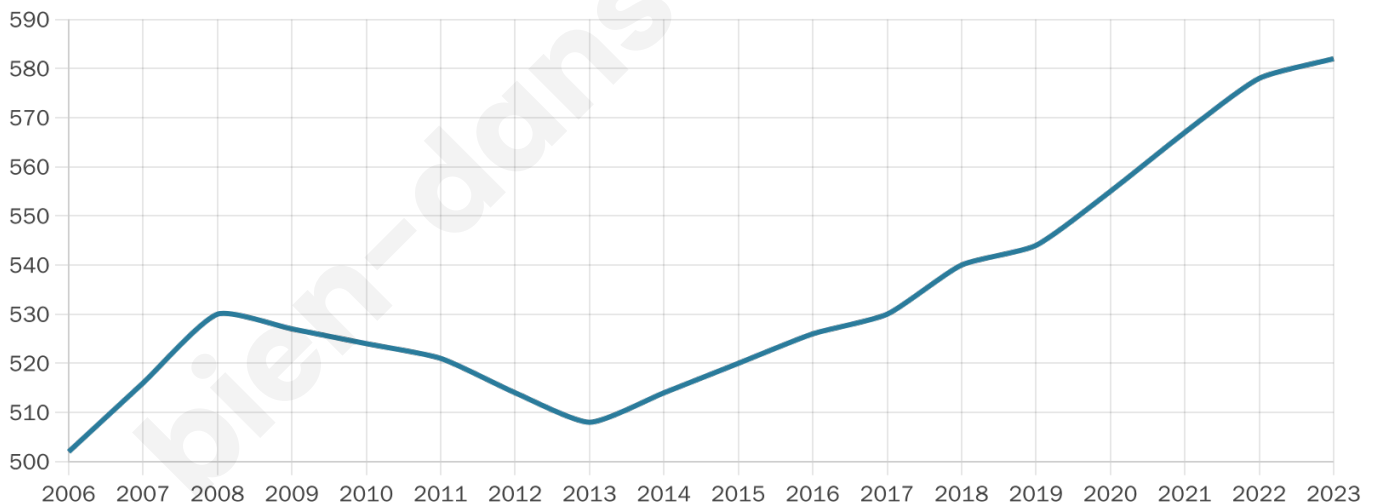

Version web

Ville de Sandrans

Présenté par

Sommaire

Situation géographique	3
Statistiques sur la population	4
Evolution du nombre d'habitants	4
Tranche d'âge	5
0-14 ans	5
15-29 ans	5
30-44 ans	5
45-59 ans	5
60-74 ans	5
75-89 ans	5
90 ans et +	5
Activité professionnelle	5
Agriculteurs	5
Artisans, Commerçants	5
Cadres et sup.	5
Professions intermédiaires	5
Employé	5
Ouvrier	5
Retraité	5
Autres	5
Niveau de diplôme	6
Sans diplôme ou CEP	6
Brevet, BEPC, DNB	6
CAP-BEP ou équivalent	6
BAC ou équivalent	6
BAC+2	6
BAC+3 ou +4	6
BAC+5 ou plus	6
Composition des ménages	6
Couple sans enfant	6
Couple avec enfant(s)	6
Famille monoparentale	6
Colocation / Autre	6
Personnes seules	6
Profils électoraux	7
Premier tour	7
Sécurité	8
Evolution du nombre d'infractions	8
Pour comparer	9
Services à la population	10
Commerce	10
Éducation	10
Villes autour de Sandrans	12

582

Age moyen

39 ans

Pop active

51.5%

Taux chômage

4.5%

Pop densité

20 h/km²

Revenu moyen

25 970 €/an

Evolution du nombre d'habitants

Sources : Institut national de la statistique et des études économiques (insee) selon Les dernières parutions officielles de 2024 portant sur les années 2020, 2021 et 2022.