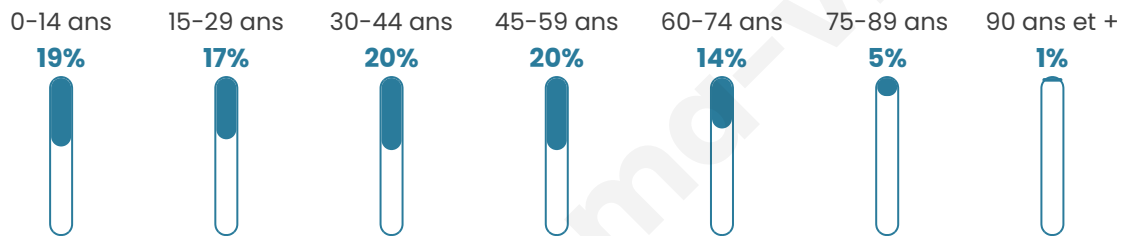

582

Age moyen

39 ans

Pop active

51.5%

Taux chômage

4.5%

Pop densité

20 h/km²

Revenu moyen

25 970 €/an

Evolution du nombre d'habitants

Sources : Institut national de la statistique et des études économiques (insee) selon Les dernières parutions officielles de 2024 portant sur les années 2020, 2021 et 2022.

Tranche d'âge

Activité professionnelle

Niveau de diplôme

Composition des ménages

Profils électoraux

Premier tour

	Marine LE PEN	33.60 %
	Emmanuel MACRON	29.63 %
	Éric ZEMMOUR	9.52 %
	Jean-Luc MÉLENCHON	9.26 %
	Valérie PÉCRESE	4.76 %
	Nicolas DUPONT-AIGNAN	3.97 %
	Yannick JADOT	3.17 %
	Fabien ROUSSEL	1.59 %
	Jean LASSALLE	1.59 %
	Anne HIDALGO	1.32 %
	Nathalie ARTHAUD	0.79 %
	Philippe POUTOU	0.79 %

447 inscrits

Participation : 86.8%

Votes blancs : 2.32%

Votes nuls : 0.26%

Second tour

	Emmanuel MACRON	45,74 %
	Marine LE PEN	54,26 %

447 inscrits

Participation : 84.56%