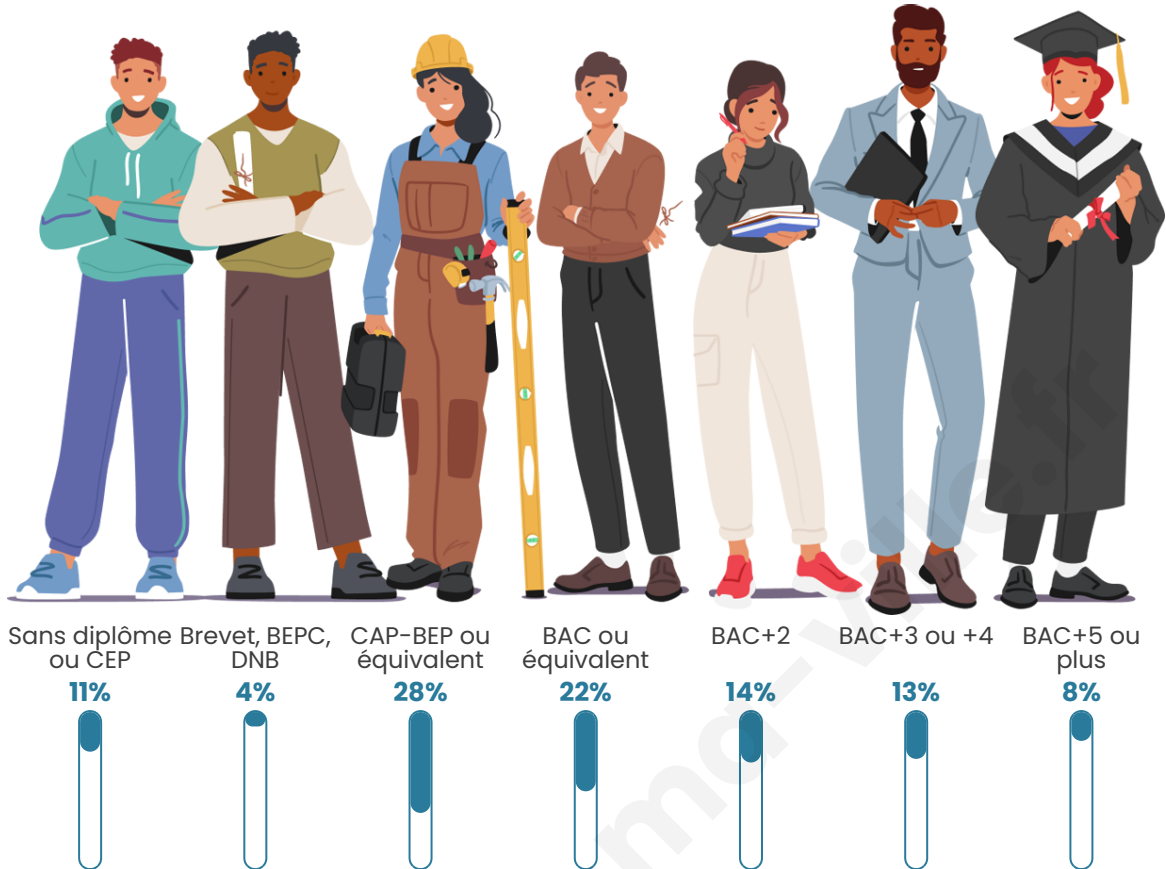

582

Age moyen

39 ans

Pop active

51.5%

Taux chômage

4.5%

Pop densité

Tranche d'âge

Activité professionnelle

Niveau de diplôme

Composition des ménages

Profils électoraux

Premier tour

	Marine LE PEN	33.60 %
	Emmanuel MACRON	29.63 %
	Éric ZEMMOUR	9.52 %
	Jean-Luc MÉLENCHON	9.26 %
	Valérie PÉCRESE	4.76 %
	Nicolas DUPONT-AIGNAN	3.97 %
	Yannick JADOT	3.17 %
	Fabien ROUSSEL	1.59 %
	Jean LASSALLE	1.59 %
	Anne HIDALGO	1.32 %
	Nathalie ARTHAUD	0.79 %
	Philippe POUTOU	0.79 %