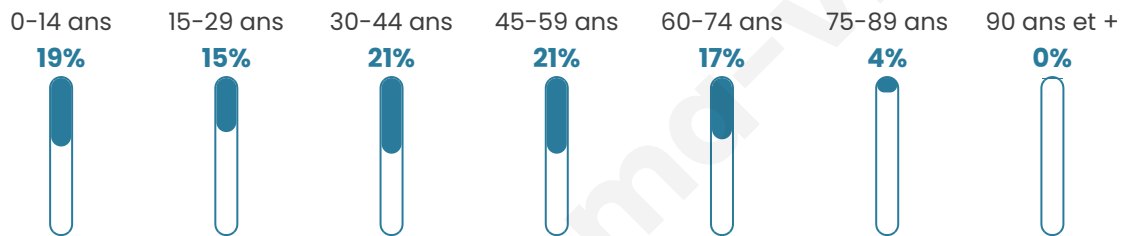

39 ans

Pop active

52.2%

Taux chômage

4.3%

Pop densité

236 h/km²

Revenu moyen

Tranche d'âge

Activité professionnelle

Niveau de diplôme

Composition des ménages

Profils électoraux

Premier tour

	Marine LE PEN	31.63 %
	Emmanuel MACRON	27.37 %
	Jean-Luc MÉLENCHON	13.99 %
	Éric ZEMMOUR	7.66 %
	Nicolas DUPONT-AIGNAN	4.38 %
	Yannick JADOT	4.01 %
	Valérie PÉCRESE	3.53 %
	Jean LASSALLE	2.68 %
	Fabien ROUSSEL	1.58 %
	Philippe POUTOU	1.34 %
	Anne HIDALGO	1.22 %
	Nathalie ARTHAUD	0.61 %