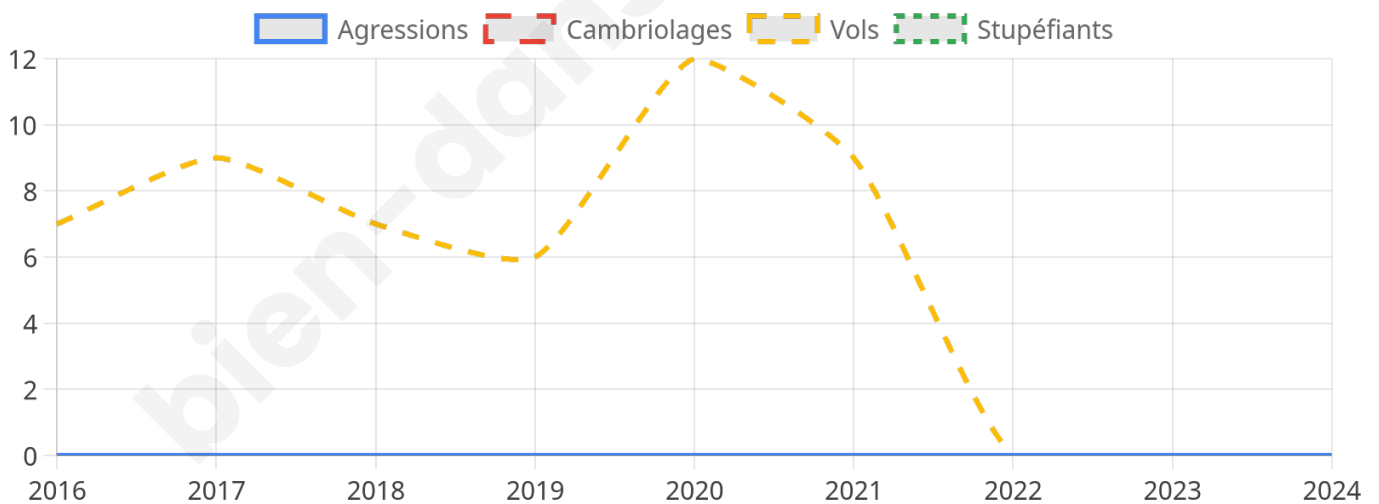

1 068 inscrits

Participation : 79.31%

Votes blancs : 1.65%

Votes nuls : 1.30%

Second tour

	Emmanuel MACRON	48,81 %
	Marine LE PEN	51,19 %

1 068 inscrits

Participation : 80.24%

Votes blancs : 5.13%

Votes nuls : 1.63%

Sécurité

Agressions physiques / sexuelles

0

Cambriolages

0

Vols / dégradations

0

Stupéfiants

0

Evolution du nombre d'infractions

Pour comparer

(en proportion du nombre d'habitants)

Sources : Bases statistiques communale, départementale et régionale de la délinquance enregistrée par la police et la gendarmerie nationales selon les dernières parutions officielles de 2025 portant sur l'année 2024 ([data.gouv](https://data.gouv.fr)).