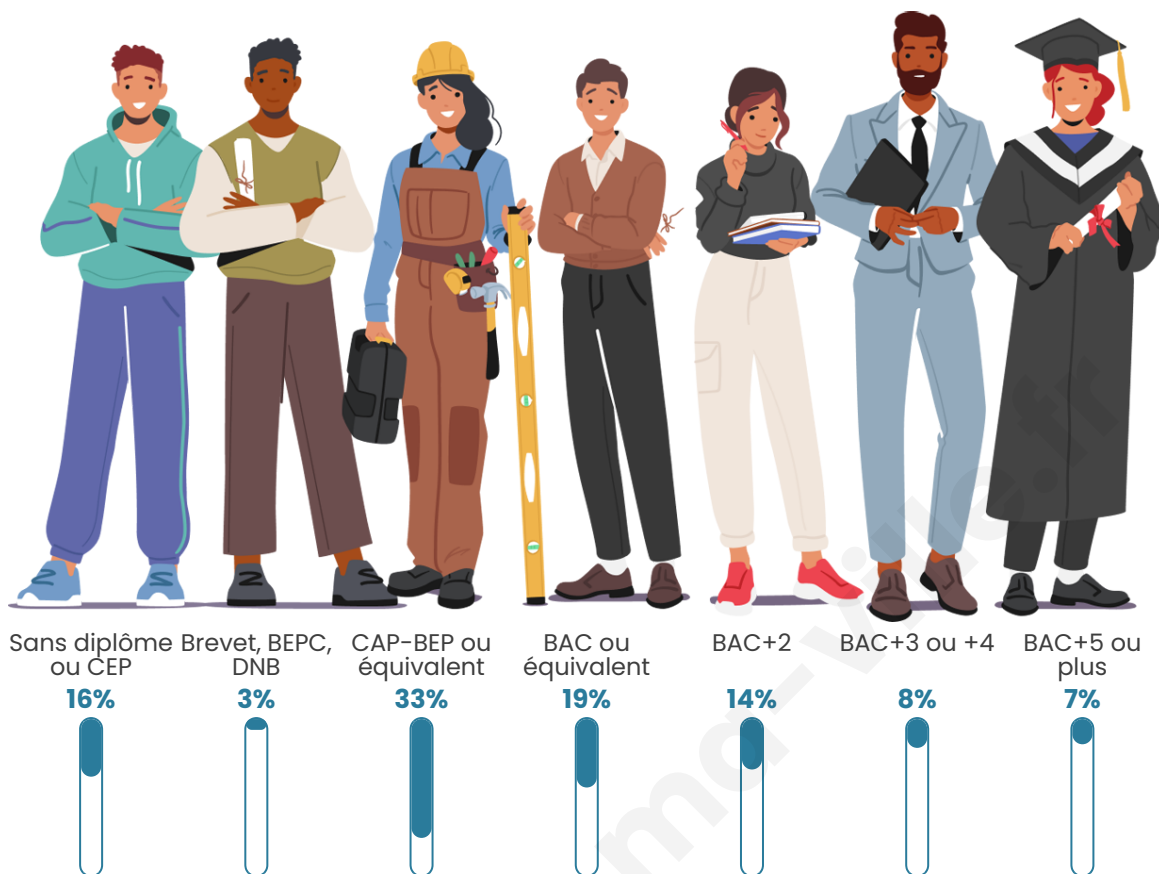

Tranche d'âge

Activité professionnelle

Niveau de diplôme

Composition des ménages

Profils électoraux

Premier tour

	Marine LE PEN	31.63 %
	Emmanuel MACRON	27.37 %
	Jean-Luc MÉLENCHON	13.99 %
	Éric ZEMMOUR	7.66 %
	Nicolas DUPONT-AIGNAN	4.38 %
	Yannick JADOT	4.01 %
	Valérie PÉCRESE	3.53 %
	Jean LASSALLE	2.68 %
	Fabien ROUSSEL	1.58 %
	Philippe POUTOU	1.34 %
	Anne HIDALGO	1.22 %
	Nathalie ARTHAUD	0.61 %