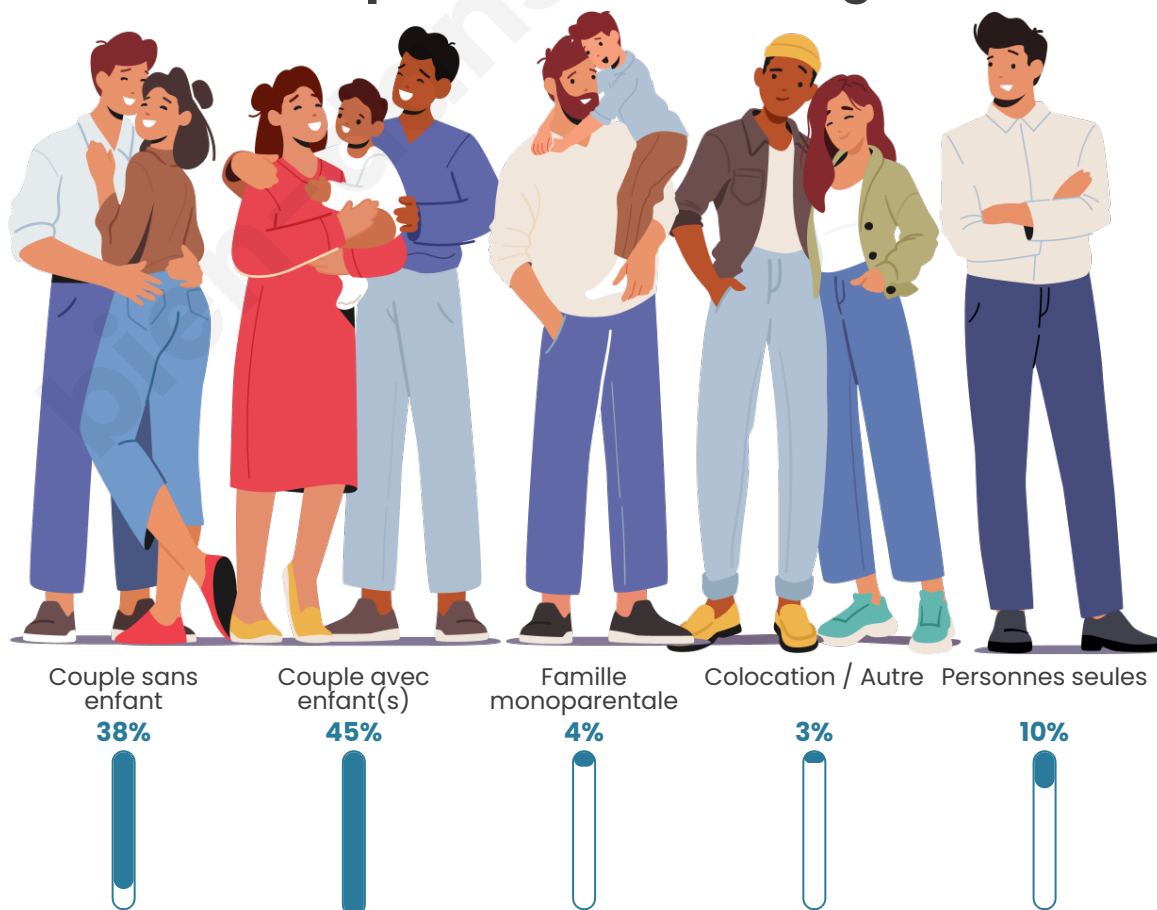

Tranche d'âge

Activité professionnelle

Niveau de diplôme

Composition des ménages

Profils électoraux

Premier tour

	Marine LE PEN	31.63 %
	Emmanuel MACRON	27.37 %
	Jean-Luc MÉLENCHON	13.99 %
	Éric ZEMMOUR	7.66 %
	Nicolas DUPONT-AIGNAN	4.38 %
	Yannick JADOT	4.01 %
	Valérie PÉCRESE	3.53 %
	Jean LASSALLE	2.68 %
	Fabien ROUSSEL	1.58 %
	Philippe POUTOU	1.34 %
	Anne HIDALGO	1.22 %
	Nathalie ARTHAUD	0.61 %