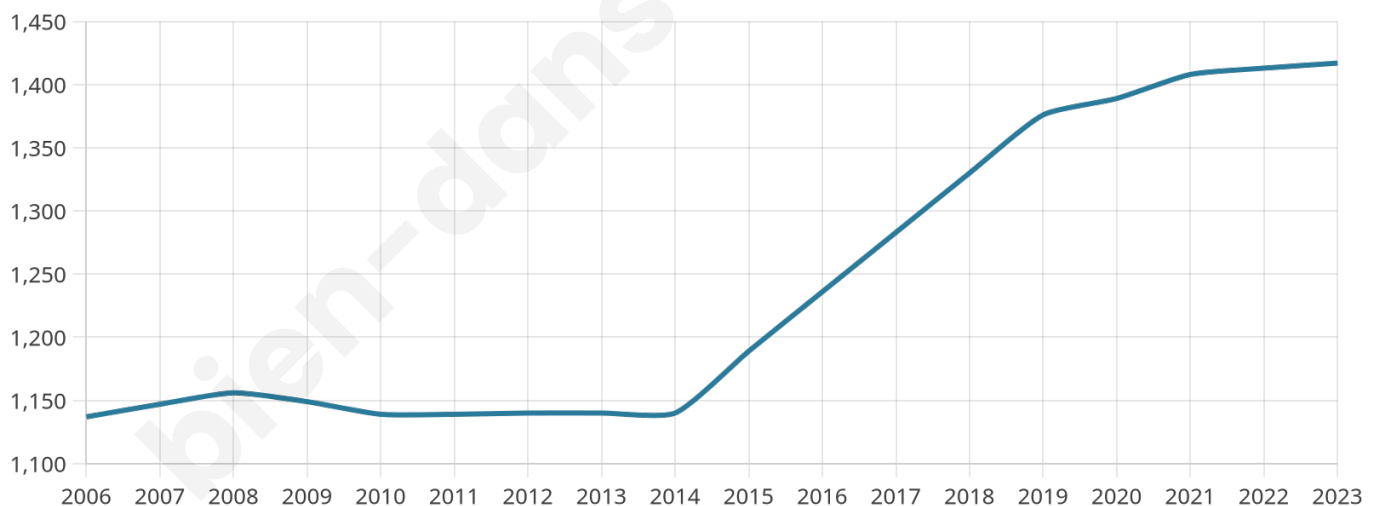

Situation géographique

i Informations clés

- **Région** : Grand Est
- **Département** : Bas-Rhin
- **Code postal** : 67230
- **Superficie** : 6 km²

Statistiques sur la population

Nombre d'habitants

1 417

Age moyen

39 ans

Pop active

52.2%

Taux chômage

4.3%

Pop densité

236 h/km²

Revenu moyen

25 710 €/an

Evolution du nombre d'habitants

Sources : Institut national de la statistique et des études économiques (insee) selon Les dernières parutions officielles de 2024 portant sur les années 2020, 2021 et 2022.