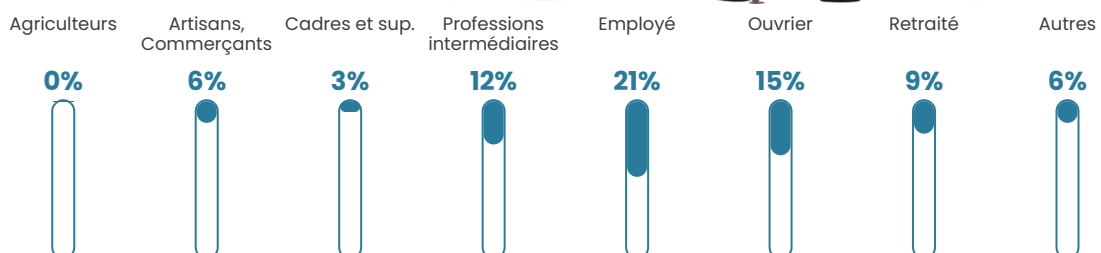

37 ans

Pop active

58.6%

Taux chômage

11.5%

Pop densité

28 h/km²

Revenu moyen

21 840 €/an

Evolution du nombre d'habitants

Sources : Institut national de la statistique et des études économiques (insee) selon Les dernières parutions officielles de 2024 portant sur les années 2020, 2021 et 2022.

Tranche d'âge

Activité professionnelle

Niveau de diplôme

Composition des ménages

Profils électoraux

Premier tour

	Marine LE PEN	42.71 %
	Emmanuel MACRON	25.00 %
	Jean-Luc MÉLENCHON	16.67 %
	Éric ZEMMOUR	7.29 %
	Valérie PÉCRESE	2.08 %
	Philippe POUTOU	2.08 %
	Nicolas DUPONT-AIGNAN	2.08 %
	Fabien ROUSSEL	1.04 %
	Jean LASSALLE	1.04 %
	Nathalie ARTHAUD	0.00 %
	Anne HIDALGO	0.00 %
	Yannick JADOT	0.00 %