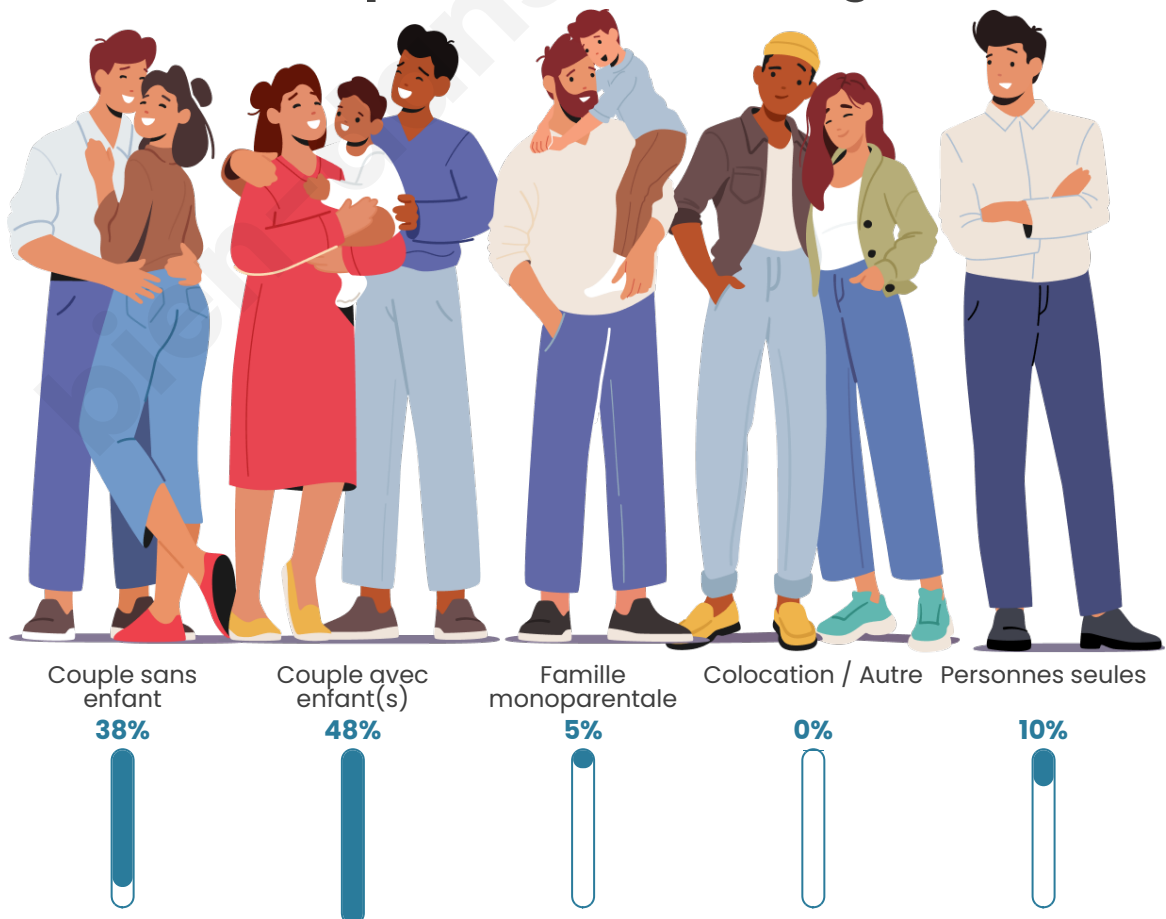

Tranche d'âge

Activité professionnelle

Niveau de diplôme

Composition des ménages

Profils électoraux

Premier tour

	Marine LE PEN	42.71 %
	Emmanuel MACRON	25.00 %
	Jean-Luc MÉLENCHON	16.67 %
	Éric ZEMMOUR	7.29 %
	Valérie PÉCRESE	2.08 %
	Philippe POUTOU	2.08 %
	Nicolas DUPONT-AIGNAN	2.08 %
	Fabien ROUSSEL	1.04 %
	Jean LASSALLE	1.04 %
	Nathalie ARTHAUD	0.00 %
	Anne HIDALGO	0.00 %
	Yannick JADOT	0.00 %