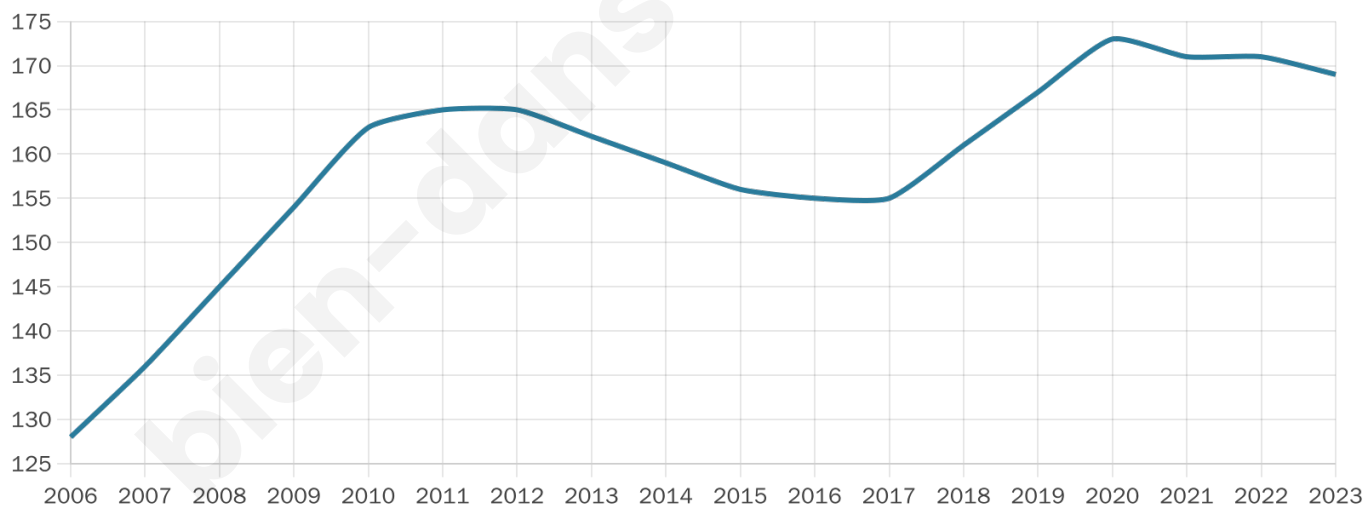

Version web

Ville de Sancourt

Présenté par

BIEN dans
ma **VILLE** 

Sommaire

Situation géographique	3
Statistiques sur la population	4
Evolution du nombre d'habitants	4
Tranche d'âge	5
0-14 ans	5
15-29 ans	5
30-44 ans	5
45-59 ans	5
60-74 ans	5
75-89 ans	5
90 ans et +	5
Activité professionnelle	5
Agriculteurs	5
Artisans, Commerçants	5
Cadres et sup.	5
Professions intermédiaires	5
Employé	5
Ouvrier	5
Retraité	5
Autres	5
Niveau de diplôme	6
Sans diplôme ou CEP	6
Brevet, BEPC, DNB	6
CAP-BEP ou équivalent	6
BAC ou équivalent	6
BAC+2	6
BAC+3 ou +4	6
BAC+5 ou plus	6
Composition des ménages	6
Couple sans enfant	6
Couple avec enfant(s)	6
Famille monoparentale	6
Colocation / Autre	6
Personnes seules	6
Profils électoraux	7
Premier tour	7
Sécurité	8
Evolution du nombre d'infractions	8
Pour comparer	9
Services à la population	10
Commerce	10
Éducation	10
Villes autour de Sancourt	11

Situation géographique

i Informations clés

- **Région** : Normandie
- **Département** : Eure
- **Code postal** : 27150
- **Superficie** : 6 km²

Statistiques sur la population

Nombre d'habitants

169

Age moyen

37 ans

Pop active

58.6%

Taux chômage

11.5%

Pop densité

28 h/km²

Revenu moyen

21 840 €/an

Evolution du nombre d'habitants

Sources : Institut national de la statistique et des études économiques (insee) selon Les dernières parutions officielles de 2024 portant sur les années 2020, 2021 et 2022.