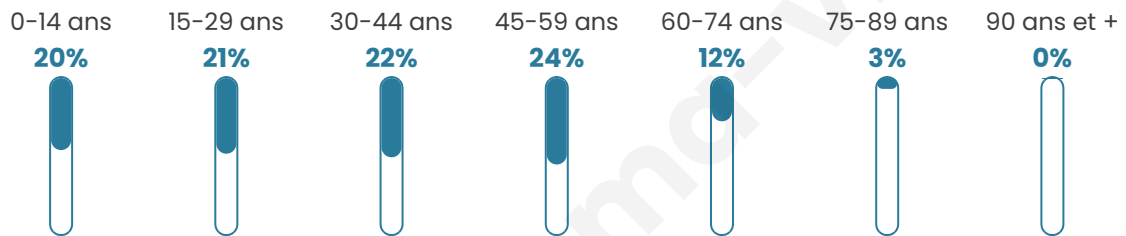

Version web

Ville de Sancourt

Présenté par

BIEN dans
ma **VILLE** 

Sommaire

Situation géographique	3
Statistiques sur la population	4
Evolution du nombre d'habitants	4
Tranche d'âge	5
0-14 ans	5
15-29 ans	5
30-44 ans	5
45-59 ans	5
60-74 ans	5
75-89 ans	5
90 ans et +	5
Activité professionnelle	5
Agriculteurs	5
Artisans, Commerçants	5
Cadres et sup.	5
Professions intermédiaires	5
Employé	5
Ouvrier	5
Retraité	5
Autres	5
Niveau de diplôme	6
Sans diplôme ou CEP	6
Brevet, BEPC, DNB	6
CAP-BEP ou équivalent	6
BAC ou équivalent	6
BAC+2	6
BAC+3 ou +4	6
BAC+5 ou plus	6
Composition des ménages	6
Couple sans enfant	6
Couple avec enfant(s)	6
Famille monoparentale	6
Colocation / Autre	6
Personnes seules	6
Profils électoraux	7
Premier tour	7
Sécurité	8
Evolution du nombre d'infractions	8
Pour comparer	9
Services à la population	10
Commerce	10
Éducation	10
Villes autour de Sancourt	11

Situation géographique

i Informations clés

- **Région** : Normandie
- **Département** : Eure
- **Code postal** : 27150
- **Superficie** : 6 km²

Statistiques sur la population

Nombre d'habitants

169

Age moyen

37 ans

Pop active

58.6%

Taux chômage

11.5%

Pop densité

28 h/km²

Revenu moyen

Tranche d'âge

Activité professionnelle

Niveau de diplôme

Composition des ménages

Profils électoraux

Premier tour

	Marine LE PEN	42.71 %
	Emmanuel MACRON	25.00 %
	Jean-Luc MÉLENCHON	16.67 %
	Éric ZEMMOUR	7.29 %
	Valérie PÉCRESE	2.08 %
	Philippe POUTOU	2.08 %
	Nicolas DUPONT-AIGNAN	2.08 %
	Fabien ROUSSEL	1.04 %
	Jean LASSALLE	1.04 %
	Nathalie ARTHAUD	0.00 %
	Anne HIDALGO	0.00 %
	Yannick JADOT	0.00 %