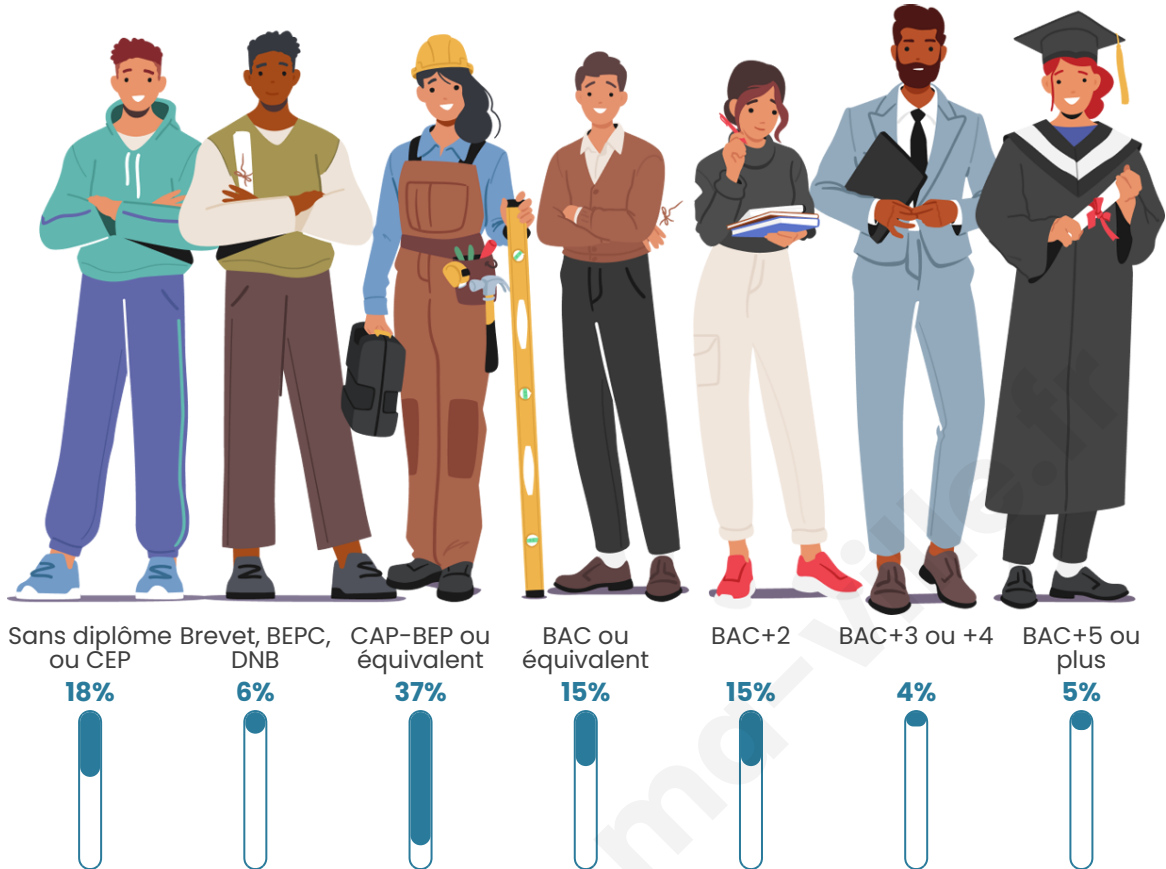

37 ans

Pop active

58.6%

Taux chômage

11.5%

Pop densité

28 h/km²

Revenu moyen

Tranche d'âge

Activité professionnelle

Niveau de diplôme

Composition des ménages

Profils électoraux

Premier tour

	Marine LE PEN	42.71 %
	Emmanuel MACRON	25.00 %
	Jean-Luc MÉLENCHON	16.67 %
	Éric ZEMMOUR	7.29 %
	Valérie PÉCRESE	2.08 %
	Philippe POUTOU	2.08 %
	Nicolas DUPONT-AIGNAN	2.08 %
	Fabien ROUSSEL	1.04 %
	Jean LASSALLE	1.04 %
	Nathalie ARTHAUD	0.00 %
	Anne HIDALGO	0.00 %
	Yannick JADOT	0.00 %