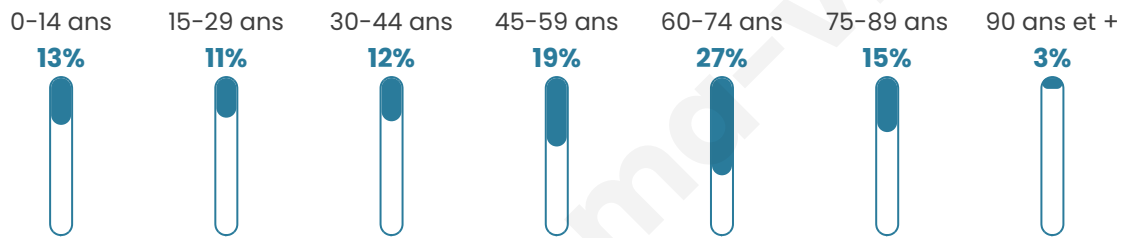

# Statistiques sur la population

Nombre d'habitants

**2 951**

Age moyen

**51 ans**

Pop active

**35.1%**

Taux chômage

**12.7%**

Pop densité

**56 h/km<sup>2</sup>**

Revenu moyen

**19 510 €/an**

## Evolution du nombre d'habitants

Sources : Institut national de la statistique et des études économiques (insee) selon Les dernières parutions officielles de 2024 portant sur les années 2020, 2021 et 2022.

## Tranche d'âge