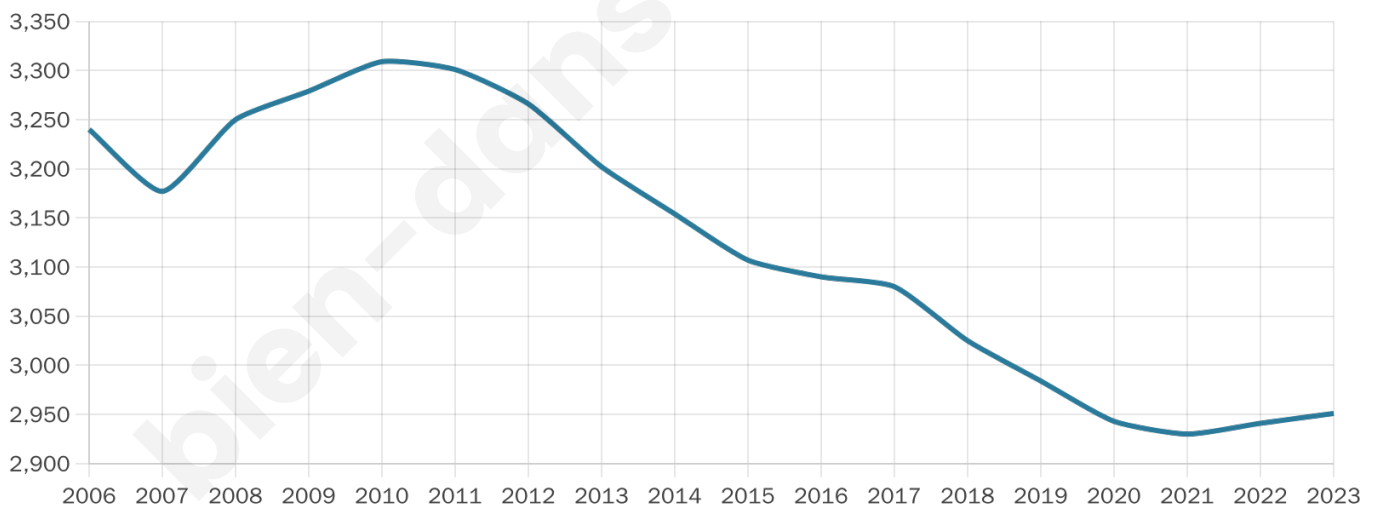

# Statistiques sur la population

Nombre d'habitants

**2 951**

Age moyen

**51 ans**

Pop active

**35.1%**

Taux chômage

**12.7%**

Pop densité

**56 h/km<sup>2</sup>**

Revenu moyen

**19 510 €/an**

## Evolution du nombre d'habitants

Sources : Institut national de la statistique et des études économiques (insee) selon Les dernières parutions officielles de 2024 portant sur les années 2020, 2021 et 2022.