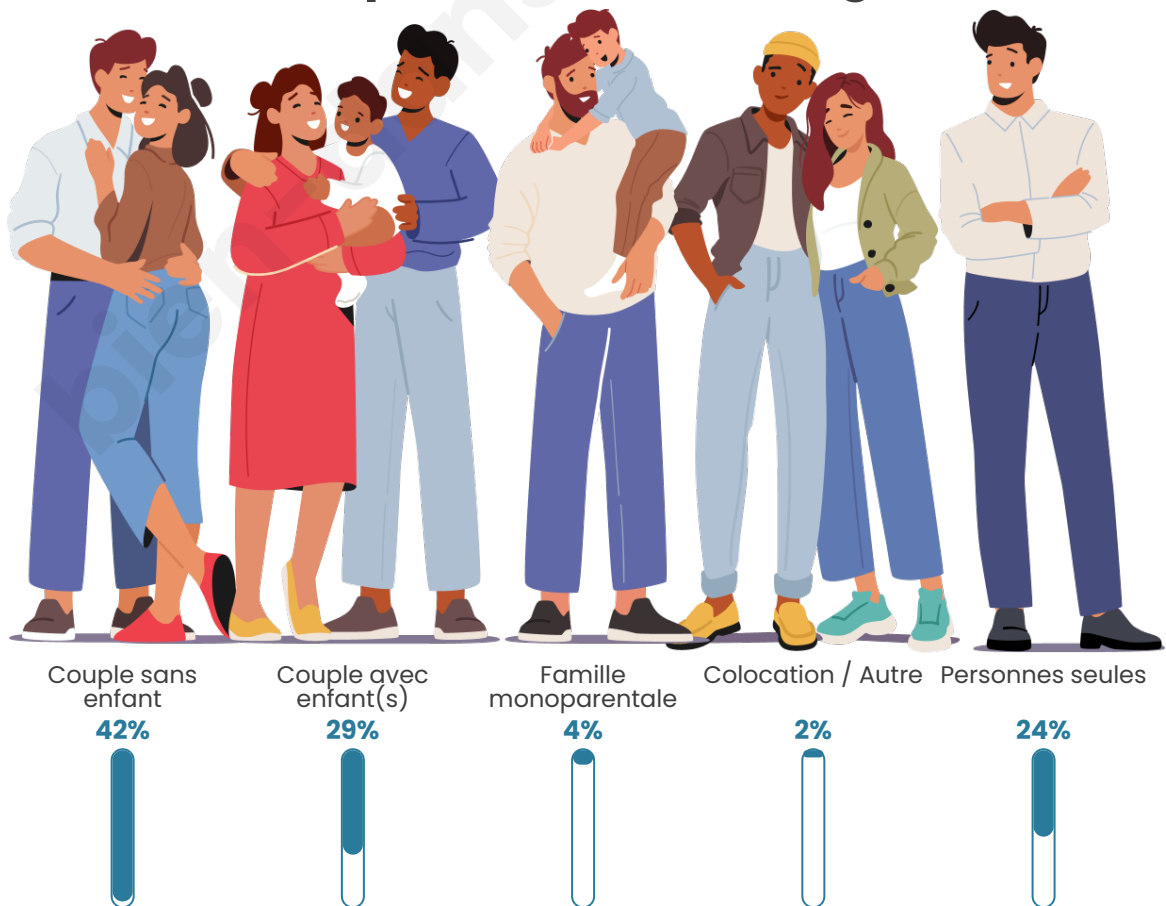

Statistiques sur la population

Nombre d'habitants

1 385

Age moyen

45 ans

Pop active

41.2%

Taux chômage

Tranche d'âge

Activité professionnelle

Niveau de diplôme

Composition des ménages

Profils électoraux

Premier tour

	Emmanuel MACRON	29.35 %
	Marine LE PEN	28.24 %
	Jean-Luc MÉLENCHON	10.36 %
	Éric ZEMMOUR	9.37 %
	Valérie PÉCRESE	8.01 %
	Jean LASSALLE	4.07 %
	Yannick JADOT	3.33 %
	Nicolas DUPONT- AIGNAN	2.59 %
	Fabien ROUSSEL	1.60 %
	Anne HIDALGO	1.36 %
	Nathalie ARTHAUD	0.99 %
	Philippe POUTOU	0.74 %