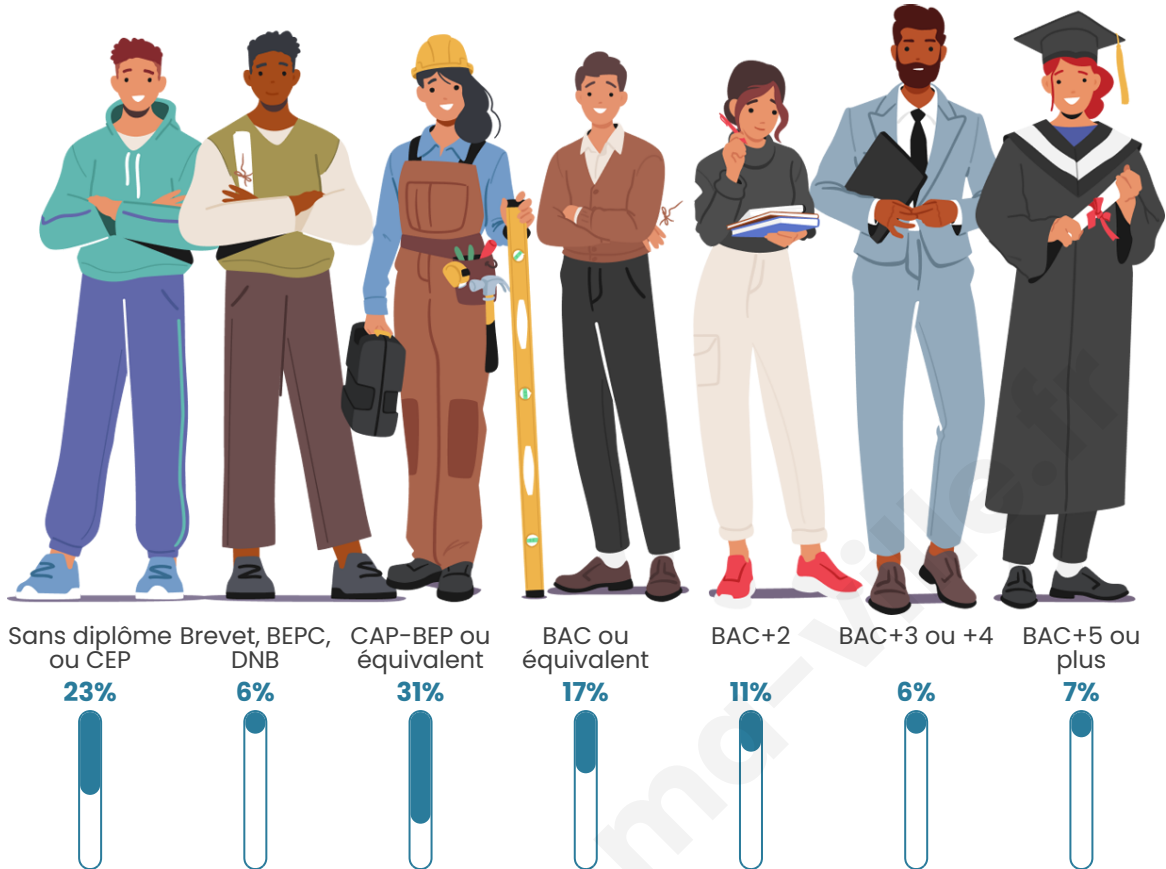

Statistiques sur la population

Nombre d'habitants

1 385

Age moyen

45 ans

Pop active

41.2%

Taux chômage

6.5%

Pop densité

46 h/km²

Revenu moyen

22 600 €/an

Evolution du nombre d'habitants

Sources : Institut national de la statistique et des études économiques (insee) selon Les dernières parutions officielles de 2024 portant sur les années 2020, 2021 et 2022.

Tranche d'âge

Activité professionnelle

Niveau de diplôme

Composition des ménages

Profils électoraux

Premier tour

	Emmanuel MACRON	29.35 %
	Marine LE PEN	28.24 %
	Jean-Luc MÉLENCHON	10.36 %
	Éric ZEMMOUR	9.37 %
	Valérie PÉCRESE	8.01 %
	Jean LASSALLE	4.07 %
	Yannick JADOT	3.33 %
	Nicolas DUPONT- AIGNAN	2.59 %
	Fabien ROUSSEL	1.60 %
	Anne HIDALGO	1.36 %
	Nathalie ARTHAUD	0.99 %
	Philippe POUTOU	0.74 %