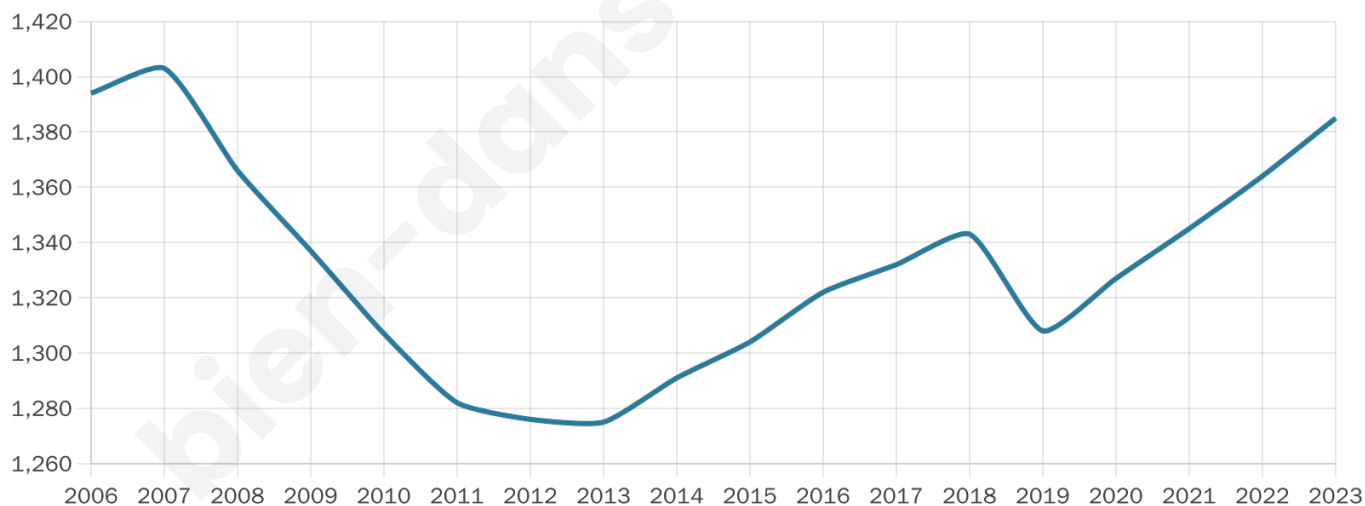

Statistiques sur la population

Nombre d'habitants

1 385

Age moyen

45 ans

Pop active

41.2%

Taux chômage

6.5%

Pop densité

46 h/km²

Revenu moyen

22 600 €/an

Evolution du nombre d'habitants

Sources : Institut national de la statistique et des études économiques (insee) selon Les dernières parutions officielles de 2024 portant sur les années 2020, 2021 et 2022.

Tranche d'âge

Activité professionnelle

Niveau de diplôme

Composition des ménages

Profils électoraux

Premier tour

	Emmanuel MACRON	29.35 %
	Marine LE PEN	28.24 %
	Jean-Luc MÉLENCHON	10.36 %
	Éric ZEMMOUR	9.37 %
	Valérie PÉCRESE	8.01 %
	Jean LASSALLE	4.07 %
	Yannick JADOT	3.33 %
	Nicolas DUPONT- AIGNAN	2.59 %
	Fabien ROUSSEL	1.60 %
	Anne HIDALGO	1.36 %
	Nathalie ARTHAUD	0.99 %
	Philippe POUTOU	0.74 %