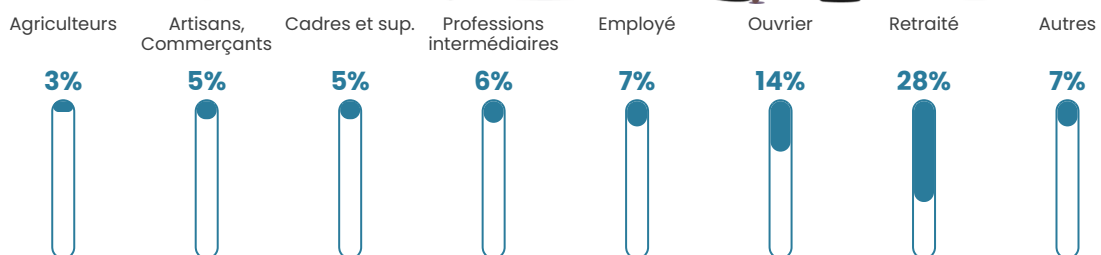

6.5%

Pop densité

46 h/km²

Revenu moyen

22 600 €/an

Evolution du nombre d'habitants

Sources : Institut national de la statistique et des études économiques (insee) selon Les dernières parutions officielles de 2024 portant sur les années 2020, 2021 et 2022.

Tranche d'âge

Activité professionnelle

Niveau de diplôme

Composition des ménages

Profils électoraux

Premier tour

	Emmanuel MACRON	29.35 %
	Marine LE PEN	28.24 %
	Jean-Luc MÉLENCHON	10.36 %
	Éric ZEMMOUR	9.37 %
	Valérie PÉCRESE	8.01 %
	Jean LASSALLE	4.07 %
	Yannick JADOT	3.33 %
	Nicolas DUPONT- AIGNAN	2.59 %
	Fabien ROUSSEL	1.60 %
	Anne HIDALGO	1.36 %
	Nathalie ARTHAUD	0.99 %
	Philippe POUTOU	0.74 %