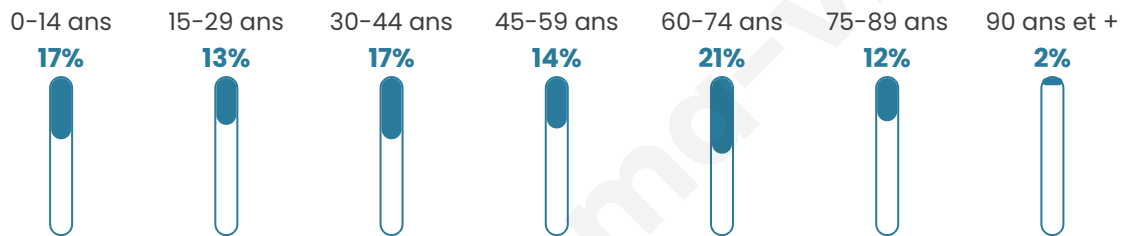

Statistiques sur la population

Nombre d'habitants

1 385

Age moyen

45 ans

Pop active

41.2%

Taux chômage

6.5%

Pop densité

46 h/km²

Revenu moyen

22 600 €/an

Evolution du nombre d'habitants

Sources : Institut national de la statistique et des études économiques (insee) selon Les dernières parutions officielles de 2024 portant sur les années 2020, 2021 et 2022.

Tranche d'âge

Activité professionnelle

Niveau de diplôme

Composition des ménages

Profils électoraux

Premier tour

	Emmanuel MACRON	29.35 %
	Marine LE PEN	28.24 %
	Jean-Luc MÉLENCHON	10.36 %
	Éric ZEMMOUR	9.37 %
	Valérie PÉCRESE	8.01 %
	Jean LASSALLE	4.07 %
	Yannick JADOT	3.33 %
	Nicolas DUPONT- AIGNAN	2.59 %
	Fabien ROUSSEL	1.60 %
	Anne HIDALGO	1.36 %
	Nathalie ARTHAUD	0.99 %
	Philippe POUTOU	0.74 %