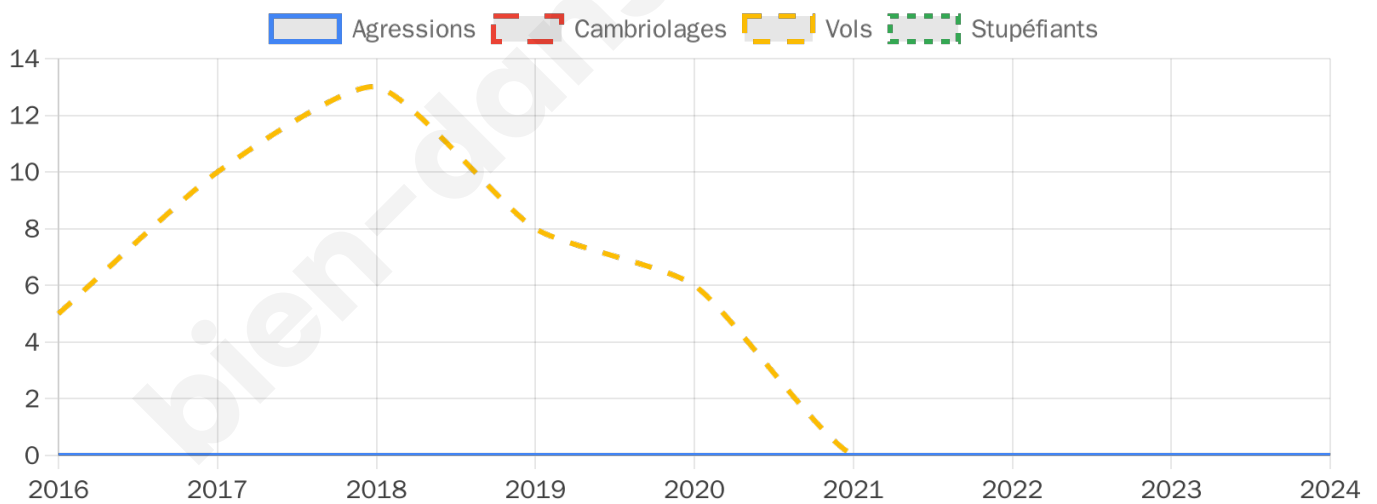

Sécurité

Agressions physiques / sexuelles

0

Cambriolages

0

Vols / dégradations

0

Stupéfiants

0

Evolution du nombre d'infractions