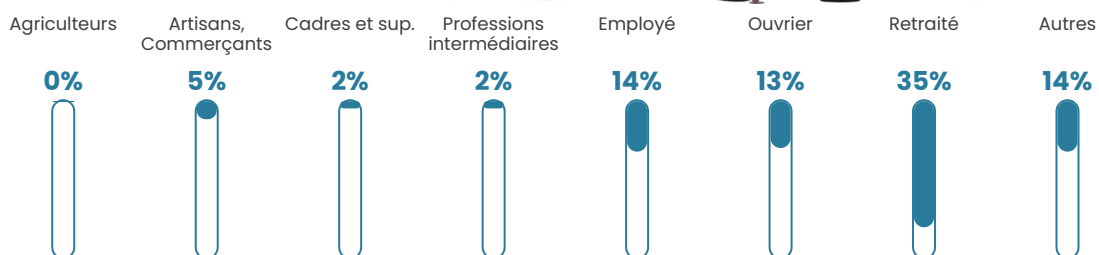

41 h/km²

Revenu moyen

20 360 €/an

Evolution du nombre d'habitants

Sources : Institut national de la statistique et des études économiques (insee) selon Les dernières parutions officielles de 2024 portant sur les années 2020, 2021 et 2022.

Tranche d'âge

Activité professionnelle

Niveau de diplôme

Composition des ménages

Profils électoraux

Premier tour

	Marine LE PEN	34.27 %
	Emmanuel MACRON	27.25 %
	Jean-Luc MÉLENCHON	14.33 %
	Valérie PÉCRESSÉ	6.74 %
	Éric ZEMMOUR	5.06 %
	Jean LASSALLE	3.37 %
	Nicolas DUPONT-AIGNAN	2.81 %
	Fabien ROUSSEL	1.97 %
	Nathalie ARTHAUD	1.40 %
	Anne HIDALGO	1.12 %
	Yannick JADOT	0.84 %
	Philippe POUTOU	0.84 %