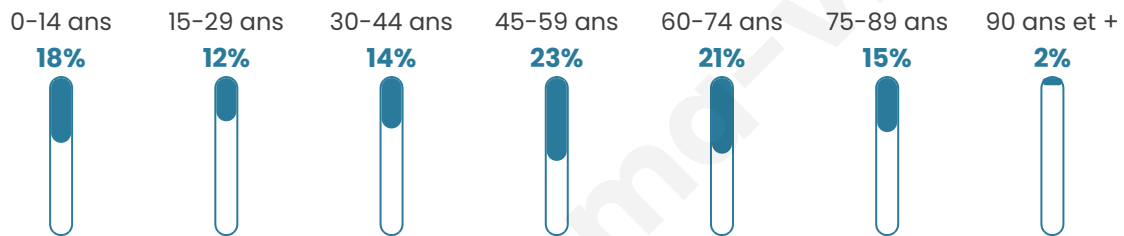

620

Age moyen

47 ans

Pop active

37.7%

Taux chômage

8.3%

Pop densité

41 h/km²

Revenu moyen

20 360 €/an

Evolution du nombre d'habitants

Sources : Institut national de la statistique et des études économiques (insee) selon Les dernières parutions officielles de 2024 portant sur les années 2020, 2021 et 2022.

Tranche d'âge

Activité professionnelle

Niveau de diplôme

Composition des ménages

Profils électoraux

Premier tour

	Marine LE PEN	34.27 %
	Emmanuel MACRON	27.25 %
	Jean-Luc MÉLENCHON	14.33 %
	Valérie PÉCRESSÉ	6.74 %
	Éric ZEMMOUR	5.06 %
	Jean LASSALLE	3.37 %
	Nicolas DUPONT-AIGNAN	2.81 %
	Fabien ROUSSEL	1.97 %
	Nathalie ARTHAUD	1.40 %
	Anne HIDALGO	1.12 %
	Yannick JADOT	0.84 %
	Philippe POUTOU	0.84 %