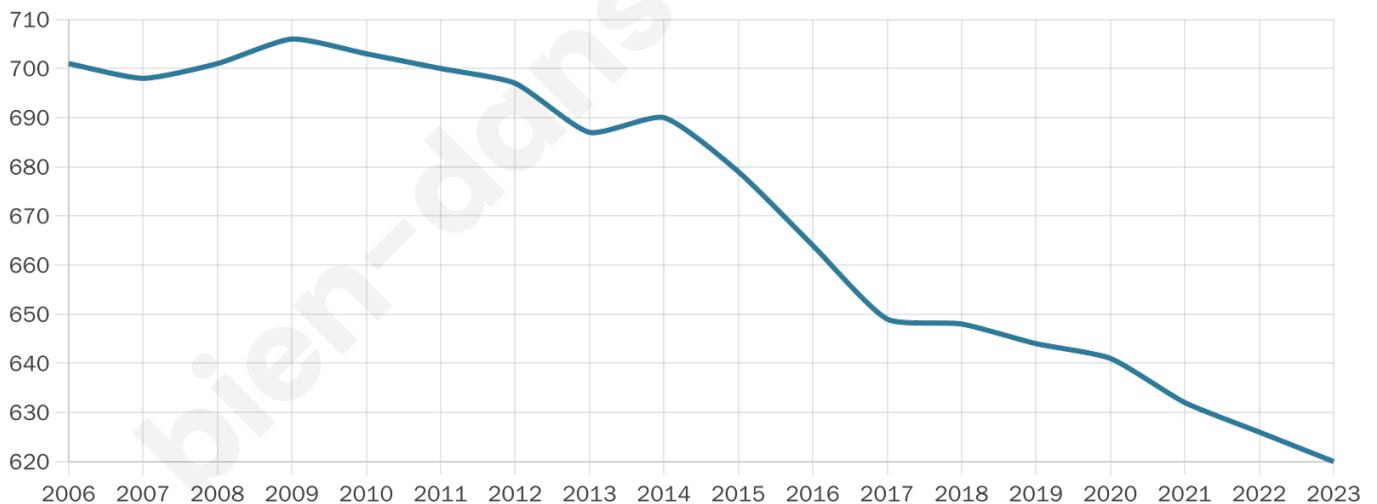

Version web

Ville de Sancergues

Présenté par

BIEN dans
ma **VILLE** 

Sommaire

Situation géographique	3
Statistiques sur la population	4
Evolution du nombre d'habitants	4
Tranche d'âge	5
0-14 ans	5
15-29 ans	5
30-44 ans	5
45-59 ans	5
60-74 ans	5
75-89 ans	5
90 ans et +	5
Activité professionnelle	5
Agriculteurs	5
Artisans, Commerçants	5
Cadres et sup.	5
Professions intermédiaires	5
Employé	5
Ouvrier	5
Retraité	5
Autres	5
Niveau de diplôme	6
Sans diplôme ou CEP	6
Brevet, BEPC, DNB	6
CAP-BEP ou équivalent	6
BAC ou équivalent	6
BAC+2	6
BAC+3 ou +4	6
BAC+5 ou plus	6
Composition des ménages	6
Couple sans enfant	6
Couple avec enfant(s)	6
Famille monoparentale	6
Colocation / Autre	6
Personnes seules	6
Profils électoraux	7
Premier tour	7
Sécurité	8
Evolution du nombre d'infractions	8
Pour comparer	9
Services à la population	10
Commerce	10
Éducation	10
Villes autour de Sancergues	11

620

Age moyen

47 ans

Pop active

37.7%

Taux chômage

8.3%

Pop densité

41 h/km²

Revenu moyen

20 360 €/an

Evolution du nombre d'habitants

Sources : Institut national de la statistique et des études économiques (insee) selon Les dernières parutions officielles de 2024 portant sur les années 2020, 2021 et 2022.