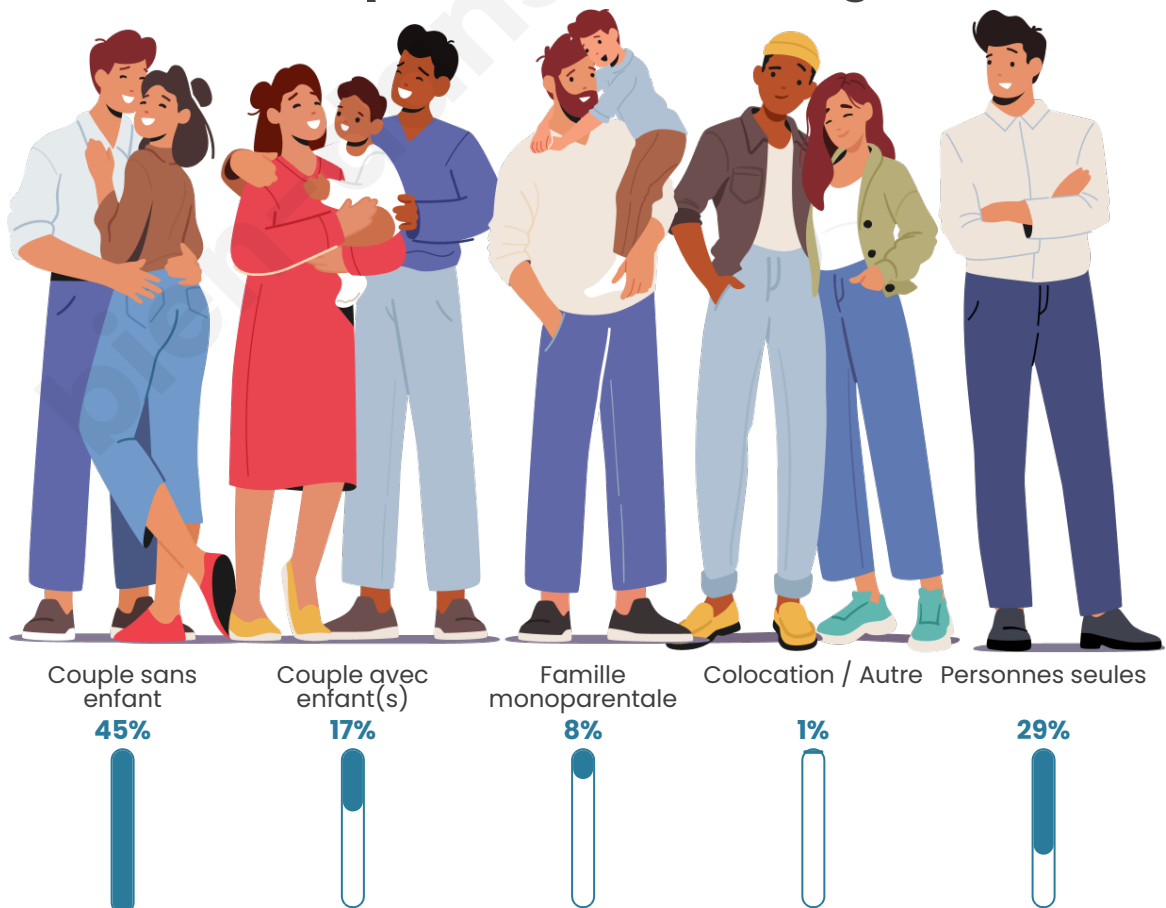

Tranche d'âge

Activité professionnelle

Niveau de diplôme

Composition des ménages

Profils électoraux

Premier tour

	Marine LE PEN	34.27 %
	Emmanuel MACRON	27.25 %
	Jean-Luc MÉLENCHON	14.33 %
	Valérie PÉCRESSÉ	6.74 %
	Éric ZEMMOUR	5.06 %
	Jean LASSALLE	3.37 %
	Nicolas DUPONT-AIGNAN	2.81 %
	Fabien ROUSSEL	1.97 %
	Nathalie ARTHAUD	1.40 %
	Anne HIDALGO	1.12 %
	Yannick JADOT	0.84 %
	Philippe POUTOU	0.84 %