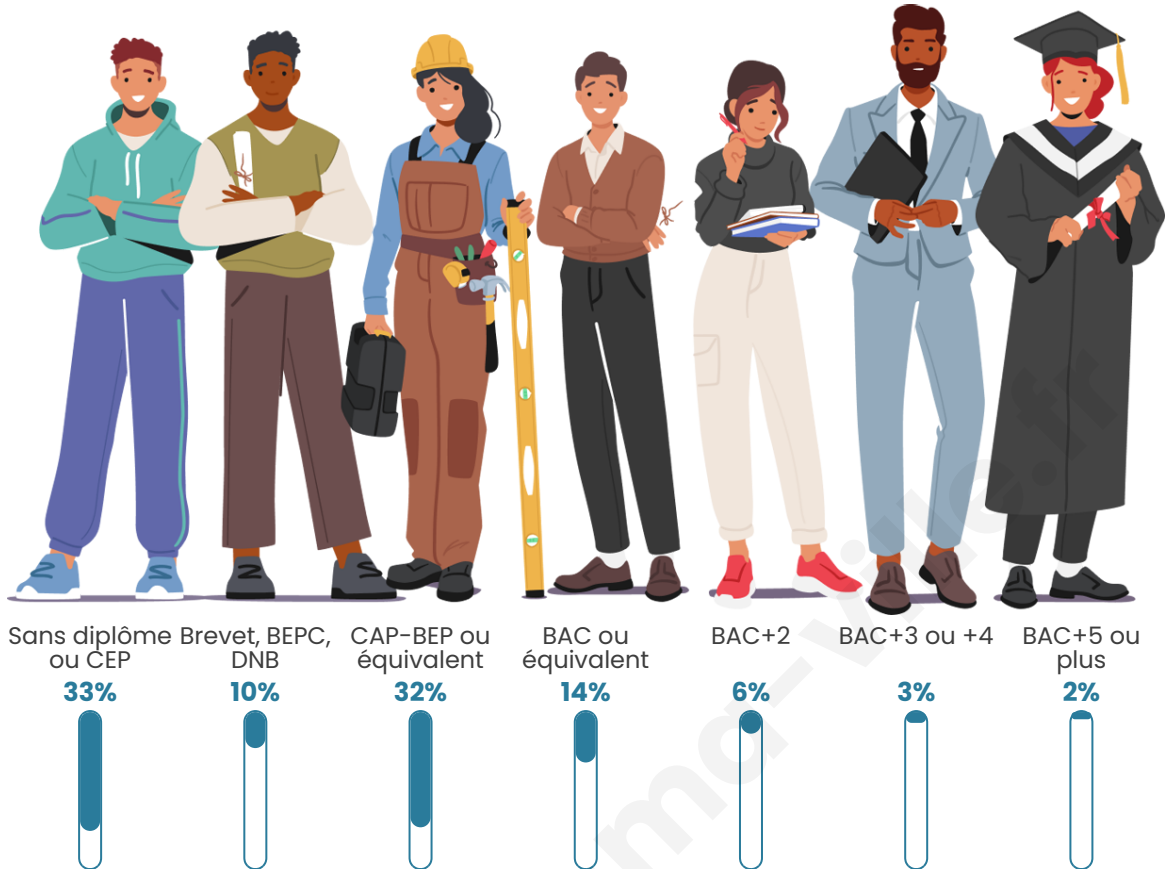

Tranche d'âge

Activité professionnelle

Niveau de diplôme

Composition des ménages

Profils électoraux

Premier tour

	Marine LE PEN	34.27 %
	Emmanuel MACRON	27.25 %
	Jean-Luc MÉLENCHON	14.33 %
	Valérie PÉCRESSÉ	6.74 %
	Éric ZEMMOUR	5.06 %
	Jean LASSALLE	3.37 %
	Nicolas DUPONT-AIGNAN	2.81 %
	Fabien ROUSSEL	1.97 %
	Nathalie ARTHAUD	1.40 %
	Anne HIDALGO	1.12 %
	Yannick JADOT	0.84 %
	Philippe POUTOU	0.84 %