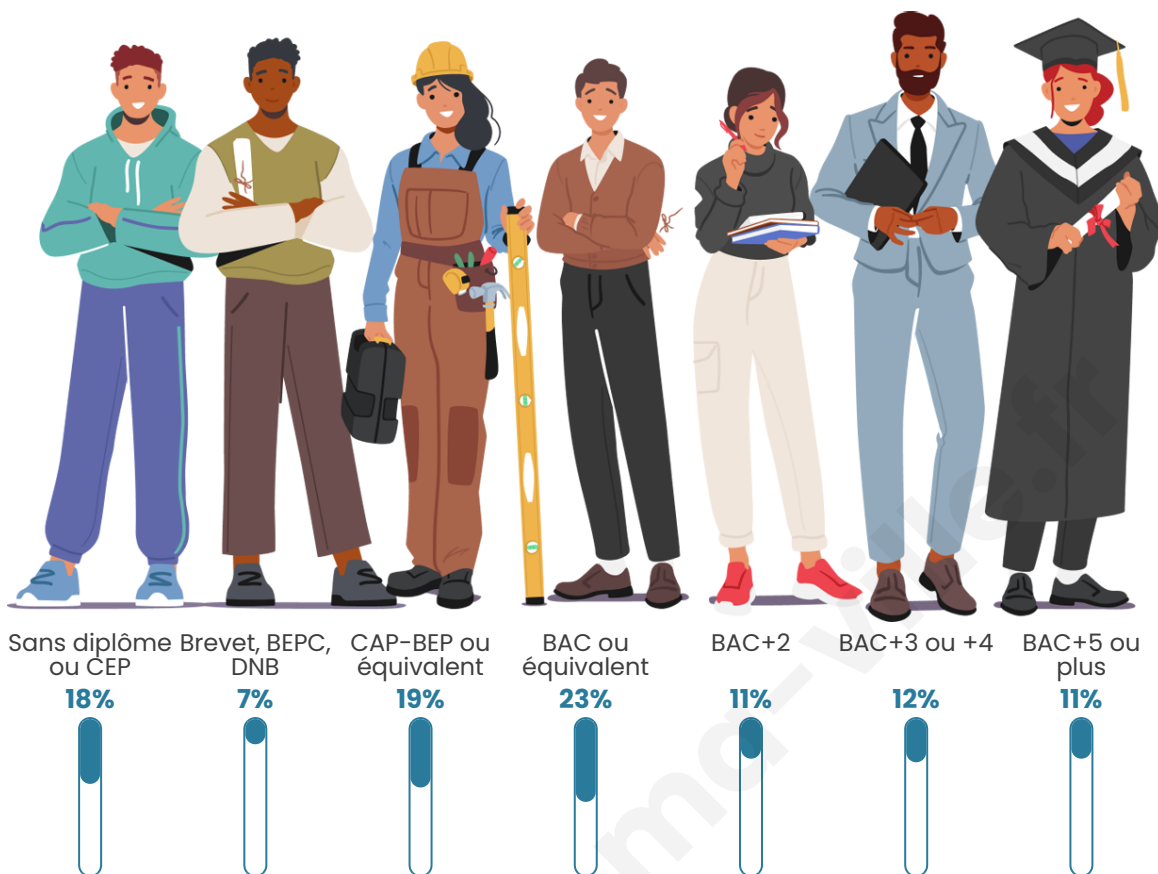

Tranche d'âge

Activité professionnelle

Niveau de diplôme

Composition des ménages

Profils électoraux

Premier tour

	Emmanuel MACRON	21.60 %
	Jean-Luc MÉLENCHON	14.31 %
	Marine LE PEN	12.80 %
	Fabien ROUSSEL	11.80 %
	Anne HIDALGO	9.08 %
	Jean LASSALLE	8.37 %
	Éric ZEMMOUR	7.94 %
	Valérie PÉCRESSE	5.79 %
	Yannick JADOT	4.51 %
	Nicolas DUPONT-AIGNAN	1.57 %
	Philippe POUTOU	1.50 %
	Nathalie ARTHAUD	0.72 %