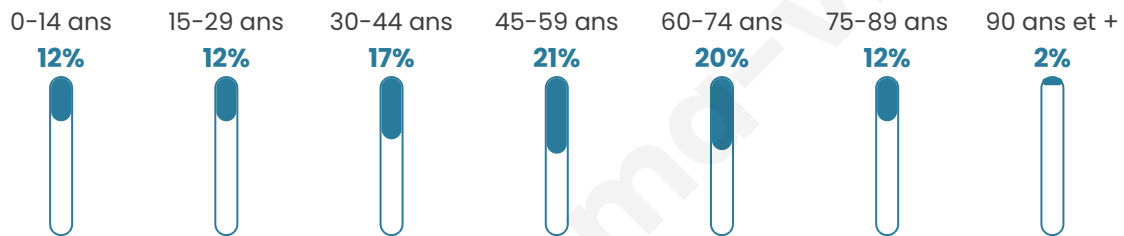

Version web

Ville de San-Martino-di-Lota

Présenté par

BIEN dans ma **VILLE** 

Sommaire

Situation géographique	3
Statistiques sur la population	4
Evolution du nombre d'habitants	4
Tranche d'âge	5
0-14 ans	5
15-29 ans	5
30-44 ans	5
45-59 ans	5
60-74 ans	5
75-89 ans	5
90 ans et +	5
Activité professionnelle	5
Agriculteurs	5
Artisans, Commerçants	5
Cadres et sup.	5
Professions intermédiaires	5
Employé	5
Ouvrier	5
Retraité	5
Autres	5
Niveau de diplôme	6
Sans diplôme ou CEP	6
Brevet, BEPC, DNB	6
CAP-BEP ou équivalent	6
BAC ou équivalent	6
BAC+2	6
BAC+3 ou +4	6
BAC+5 ou plus	6
Composition des ménages	6
Couple sans enfant	6
Couple avec enfant(s)	6
Famille monoparentale	6
Colocation / Autre	6
Personnes seules	6
Profil électoraux	7
Premier tour	7
Sécurité	8
Evolution du nombre d'infractions	8
Pour comparer	9
Services à la population	10
Commerce	10
Éducation	10
Villes autour de San-Martino-di-Lota	11
Avis sur la ville de San-Martino-di-Lota	12
Moyenne par critère	12
Villes autour de San-Martino-di-Lota	12
Répartition des avis par note	12
Répartition des avis par note	12

48 ans

Pop active

39.2%

Taux chômage

6.7%

Pop densité

340 h/km²

Revenu moyen

Tranche d'âge

Activité professionnelle

Niveau de diplôme

Composition des ménages

Profils électoraux

Premier tour

	Emmanuel MACRON	21.60 %
	Jean-Luc MÉLENCHON	14.31 %
	Marine LE PEN	12.80 %
	Fabien ROUSSEL	11.80 %
	Anne HIDALGO	9.08 %
	Jean LASSALLE	8.37 %
	Éric ZEMMOUR	7.94 %
	Valérie PÉCRESSE	5.79 %
	Yannick JADOT	4.51 %
	Nicolas DUPONT-AIGNAN	1.57 %
	Philippe POUTOU	1.50 %
	Nathalie ARTHAUD	0.72 %