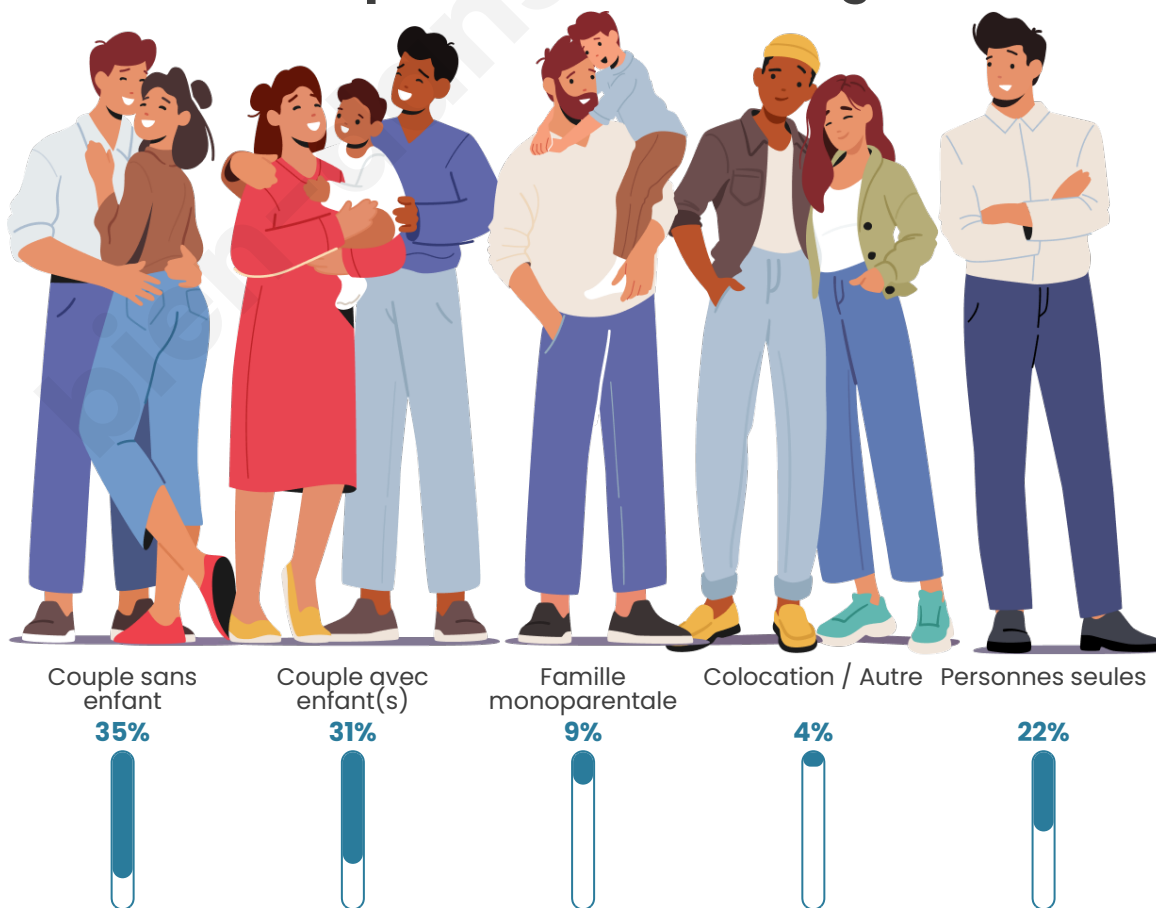

Tranche d'âge

Activité professionnelle

Niveau de diplôme

Composition des ménages

Profils électoraux

Premier tour

	Emmanuel MACRON	21.60 %
	Jean-Luc MÉLENCHON	14.31 %
	Marine LE PEN	12.80 %
	Fabien ROUSSEL	11.80 %
	Anne HIDALGO	9.08 %
	Jean LASSALLE	8.37 %
	Éric ZEMMOUR	7.94 %
	Valérie PÉCRESSE	5.79 %
	Yannick JADOT	4.51 %
	Nicolas DUPONT-AIGNAN	1.57 %
	Philippe POUTOU	1.50 %
	Nathalie ARTHAUD	0.72 %