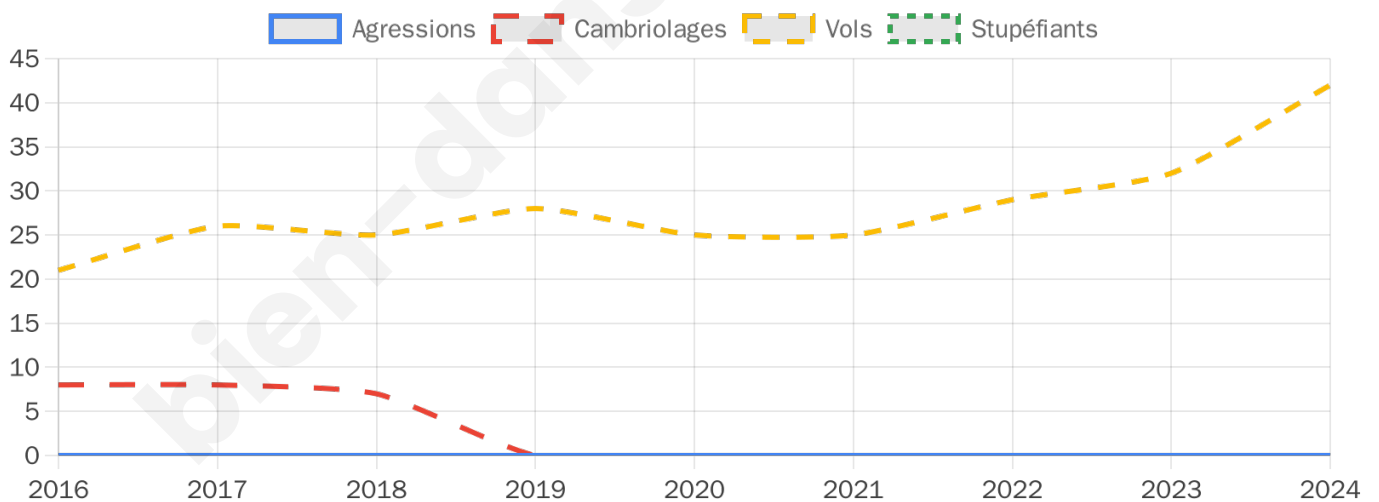

2 098 inscrits

Participation : 68.68%

Votes blancs : 1.67%

Votes nuls : 1.32%

Second tour

	Emmanuel MACRON	69,88 %
	Marine LE PEN	30,12 %

2 098 inscrits

Participation : 65.2%

Votes blancs : 4.09%

Votes nuls : 3.44%

Sécurité

Agressions physiques / sexuelles

0

Cambriolages

0

Vols / dégradations

42

Stupéfiants

0

Evolution du nombre d'infractions

Pour comparer

(en proportion du nombre d'habitants)

Sources : Bases statistiques communale, départementale et régionale de la délinquance enregistrée par la police et la gendarmerie nationales selon les dernières parutions officielles de 2025 portant sur l'année 2024 ([data.gouv](https://data.gouv.fr)).