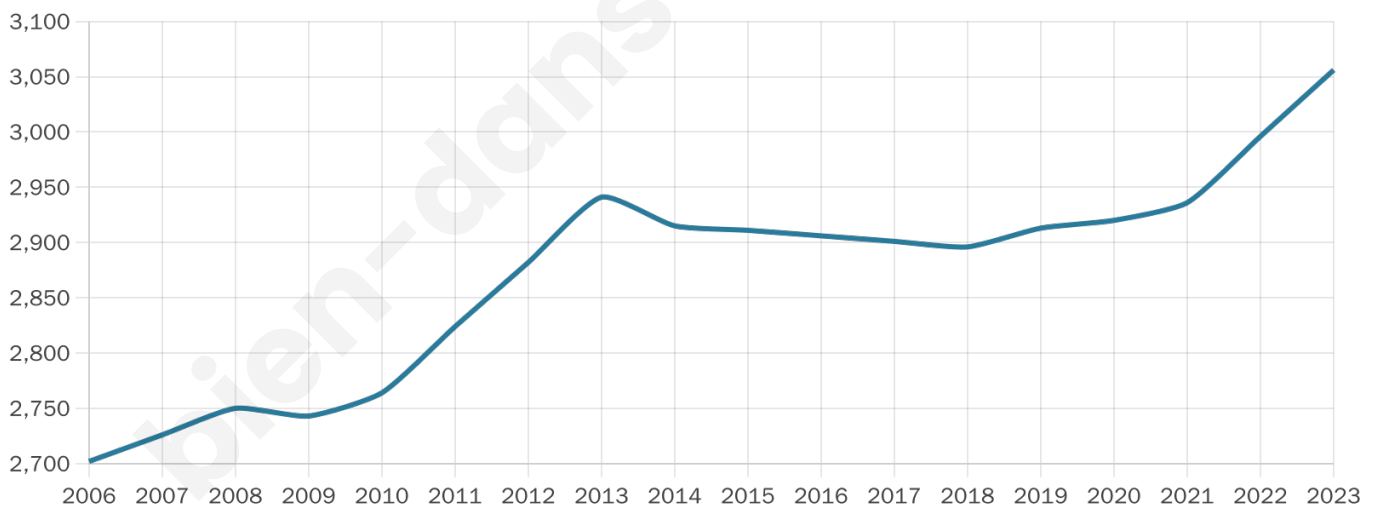

Version web

Ville de San-Martino-di-Lota

Présenté par

BIEN dans ma **VILLE** 

Sommaire

Situation géographique	3
Statistiques sur la population	4
Evolution du nombre d'habitants	4
Tranche d'âge	5
0-14 ans	5
15-29 ans	5
30-44 ans	5
45-59 ans	5
60-74 ans	5
75-89 ans	5
90 ans et +	5
Activité professionnelle	5
Agriculteurs	5
Artisans, Commerçants	5
Cadres et sup.	5
Professions intermédiaires	5
Employé	5
Ouvrier	5
Retraité	5
Autres	5
Niveau de diplôme	6
Sans diplôme ou CEP	6
Brevet, BEPC, DNB	6
CAP-BEP ou équivalent	6
BAC ou équivalent	6
BAC+2	6
BAC+3 ou +4	6
BAC+5 ou plus	6
Composition des ménages	6
Couple sans enfant	6
Couple avec enfant(s)	6
Famille monoparentale	6
Colocation / Autre	6
Personnes seules	6
Profil électoraux	7
Premier tour	7
Sécurité	8
Evolution du nombre d'infractions	8
Pour comparer	9
Services à la population	10
Commerce	10
Éducation	10
Villes autour de San-Martino-di-Lota	11
Avis sur la ville de San-Martino-di-Lota	12
Moyenne par critère	12
Villes autour de San-Martino-di-Lota	12
Répartition des avis par note	12
Répartition des avis par note	12

Situation géographique

i Informations clés

- **Région** : Corse
- **Département** : Haute-corse
- **Code postal** : 20200
- **Superficie** : 9 km²

Statistiques sur la population

Nombre d'habitants

3 056

Age moyen

48 ans

Pop active

39.2%

Taux chômage

6.7%

Pop densité

340 h/km²

Revenu moyen

25 230 €/an

Evolution du nombre d'habitants

Sources : Institut national de la statistique et des études économiques (insee) selon Les dernières parutions officielles de 2024 portant sur les années 2020, 2021 et 2022.