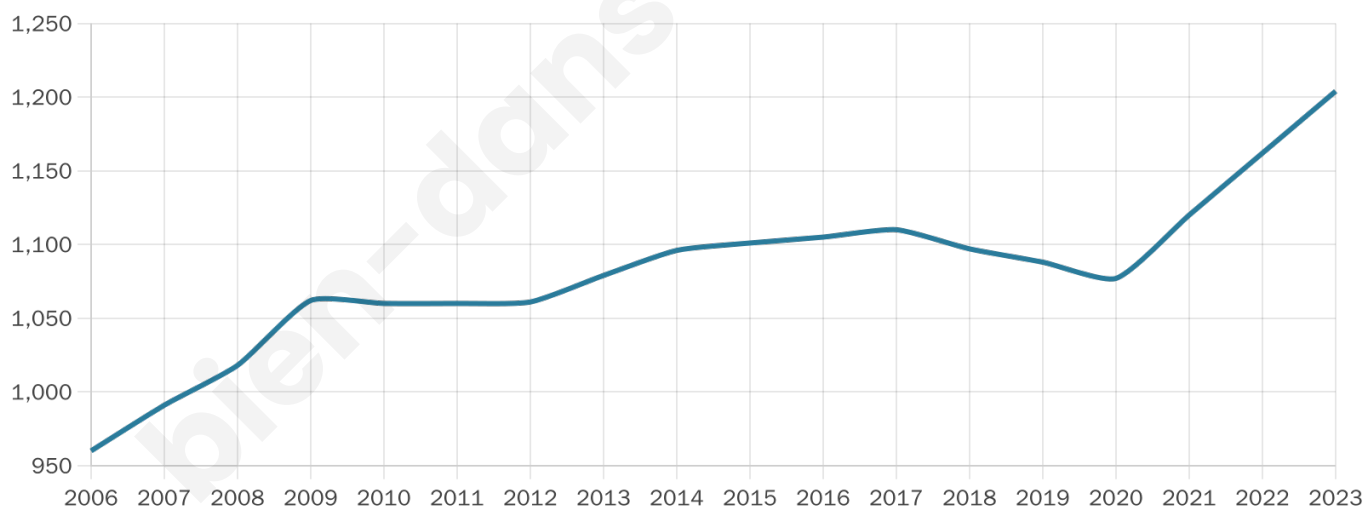

Version web

Ville de San-Gavino-di-Carbini

Présenté par

BIEN dans ma **VILLE** 

Sommaire

Situation géographique	3
Statistiques sur la population	4
Evolution du nombre d'habitants	4
Tranche d'âge	5
0-14 ans	5
15-29 ans	5
30-44 ans	5
45-59 ans	5
60-74 ans	5
75-89 ans	5
90 ans et +	5
Activité professionnelle	5
Agriculteurs	5
Artisans, Commerçants	5
Cadres et sup.	5
Professions intermédiaires	5
Employé	5
Ouvrier	5
Retraité	5
Autres	5
Niveau de diplôme	6
Sans diplôme ou CEP	6
Brevet, BEPC, DNB	6
CAP-BEP ou équivalent	6
BAC ou équivalent	6
BAC+2	6
BAC+3 ou +4	6
BAC+5 ou plus	6
Composition des ménages	6
Couple sans enfant	6
Couple avec enfant(s)	6
Famille monoparentale	6
Colocation / Autre	6
Personnes seules	6
Profils électoraux	7
Premier tour	7
Sécurité	8
Evolution du nombre d'infractions	8
Pour comparer	9
Services à la population	10
Commerce	10
Éducation	10
Villes autour de San-Gavino-di-Carbini	11

Situation géographique

i Informations clés

- **Région :** Corse
- **Département :** Corse-du-sud
- **Code postal :** 20170
- **Superficie :** 47 km²

Statistiques sur la population

Nombre d'habitants

1 204

Age moyen

46 ans

Pop active

46.6%

Taux chômage

6.3%

Pop densité

26 h/km²

Revenu moyen

25 110 €/an

Evolution du nombre d'habitants

Sources : Institut national de la statistique et des études économiques (insee) selon Les dernières parutions officielles de 2024 portant sur les années 2020, 2021 et 2022.