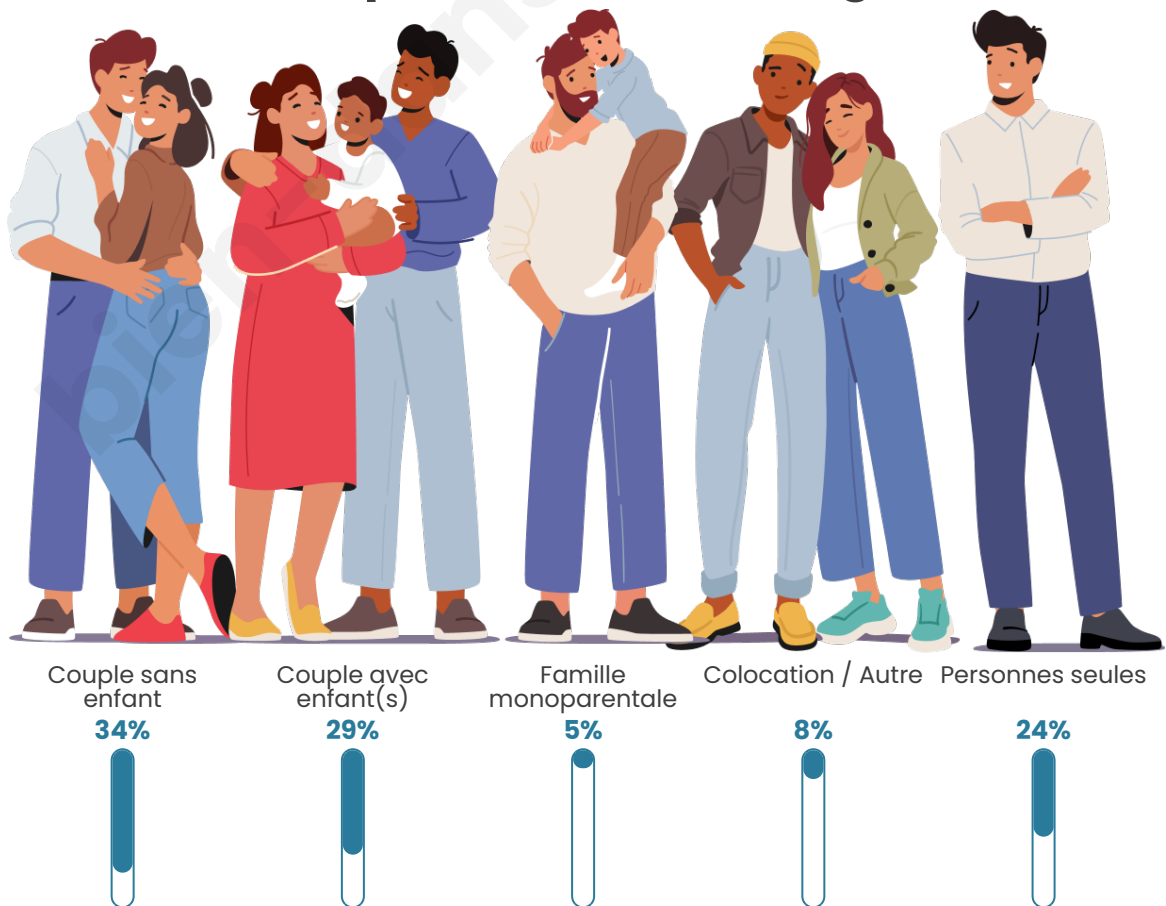

Tranche d'âge

Activité professionnelle

Niveau de diplôme

Composition des ménages

Profils électoraux

Premier tour

	Marine LE PEN	29.35 %
	Emmanuel MACRON	20.74 %
	Éric ZEMMOUR	14.06 %
	Jean-Luc MÉLENCHON	13.36 %
	Jean LASSALLE	8.61 %
	Valérie PÉCRESSE	5.10 %
	Fabien ROUSSEL	3.16 %
	Yannick JADOT	3.16 %
	Nicolas DUPONT-AIGNAN	1.58 %
	Anne HIDALGO	0.70 %
	Philippe POUTOU	0.18 %
	Nathalie ARTHAUD	0.00 %