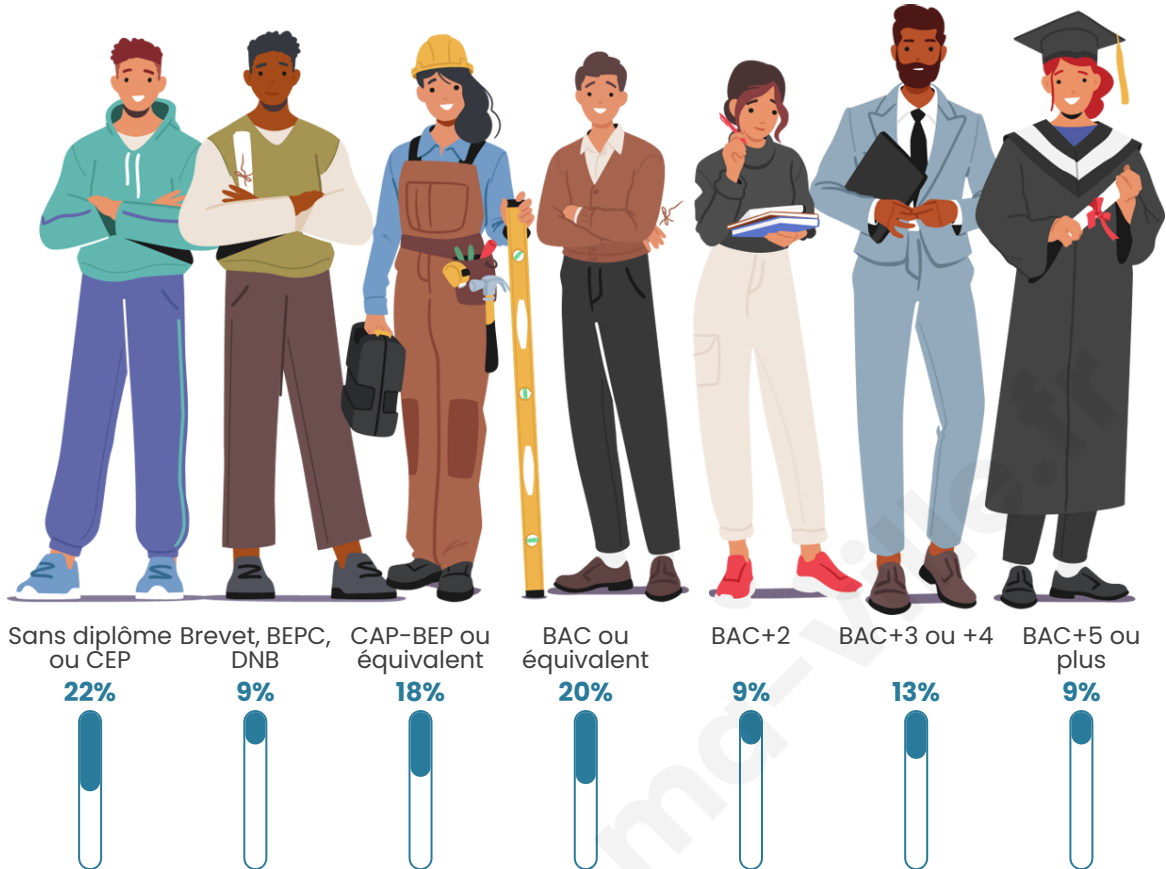

Version web

Ville de San-Gavino-di-Carbini

Présenté par

BIEN dans ma **VILLE** 

Sommaire

Situation géographique	3
Statistiques sur la population	4
Evolution du nombre d'habitants	4
Tranche d'âge	5
0-14 ans	5
15-29 ans	5
30-44 ans	5
45-59 ans	5
60-74 ans	5
75-89 ans	5
90 ans et +	5
Activité professionnelle	5
Agriculteurs	5
Artisans, Commerçants	5
Cadres et sup.	5
Professions intermédiaires	5
Employé	5
Ouvrier	5
Retraité	5
Autres	5
Niveau de diplôme	6
Sans diplôme ou CEP	6
Brevet, BEPC, DNB	6
CAP-BEP ou équivalent	6
BAC ou équivalent	6
BAC+2	6
BAC+3 ou +4	6
BAC+5 ou plus	6
Composition des ménages	6
Couple sans enfant	6
Couple avec enfant(s)	6
Famille monoparentale	6
Colocation / Autre	6
Personnes seules	6
Profils électoraux	7
Premier tour	7
Sécurité	8
Evolution du nombre d'infractions	8
Pour comparer	9
Services à la population	10
Commerce	10
Éducation	10
Villes autour de San-Gavino-di-Carbini	11

Tranche d'âge

Activité professionnelle

Niveau de diplôme

Composition des ménages

Profils électoraux

Premier tour

	Marine LE PEN	29.35 %
	Emmanuel MACRON	20.74 %
	Éric ZEMMOUR	14.06 %
	Jean-Luc MÉLENCHON	13.36 %
	Jean LASSALLE	8.61 %
	Valérie PÉCRESSE	5.10 %
	Fabien ROUSSEL	3.16 %
	Yannick JADOT	3.16 %
	Nicolas DUPONT-AIGNAN	1.58 %
	Anne HIDALGO	0.70 %
	Philippe POUTOU	0.18 %
	Nathalie ARTHAUD	0.00 %