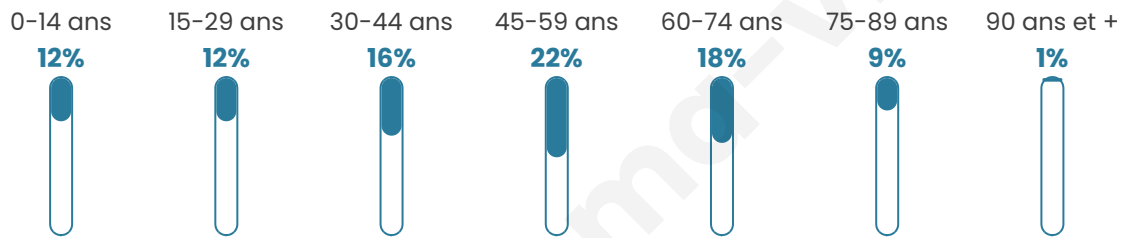

Version web

Ville de San-Gavino-di-Carbini

Présenté par

BIEN dans ma **VILLE** 

Sommaire

Situation géographique	3
Statistiques sur la population	4
Evolution du nombre d'habitants	4
Tranche d'âge	5
0-14 ans	5
15-29 ans	5
30-44 ans	5
45-59 ans	5
60-74 ans	5
75-89 ans	5
90 ans et +	5
Activité professionnelle	5
Agriculteurs	5
Artisans, Commerçants	5
Cadres et sup.	5
Professions intermédiaires	5
Employé	5
Ouvrier	5
Retraité	5
Autres	5
Niveau de diplôme	6
Sans diplôme ou CEP	6
Brevet, BEPC, DNB	6
CAP-BEP ou équivalent	6
BAC ou équivalent	6
BAC+2	6
BAC+3 ou +4	6
BAC+5 ou plus	6
Composition des ménages	6
Couple sans enfant	6
Couple avec enfant(s)	6
Famille monoparentale	6
Colocation / Autre	6
Personnes seules	6
Profils électoraux	7
Premier tour	7
Sécurité	8
Evolution du nombre d'infractions	8
Pour comparer	9
Services à la population	10
Commerce	10
Éducation	10
Villes autour de San-Gavino-di-Carbini	11

Situation géographique

i Informations clés

- **Région :** Corse
- **Département :** Corse-du-sud
- **Code postal :** 20170
- **Superficie :** 47 km²

Statistiques sur la population

Nombre d'habitants

1 204

Age moyen

46 ans

Pop active

46.6%

Taux chômage

6.3%

Pop densité

26 h/km²

Revenu moyen

Tranche d'âge

Activité professionnelle

Niveau de diplôme

Composition des ménages

Profils électoraux

Premier tour

	Marine LE PEN	29.35 %
	Emmanuel MACRON	20.74 %
	Éric ZEMMOUR	14.06 %
	Jean-Luc MÉLENCHON	13.36 %
	Jean LASSALLE	8.61 %
	Valérie PÉCRESSE	5.10 %
	Fabien ROUSSEL	3.16 %
	Yannick JADOT	3.16 %
	Nicolas DUPONT-AIGNAN	1.58 %
	Anne HIDALGO	0.70 %
	Philippe POUTOU	0.18 %
	Nathalie ARTHAUD	0.00 %