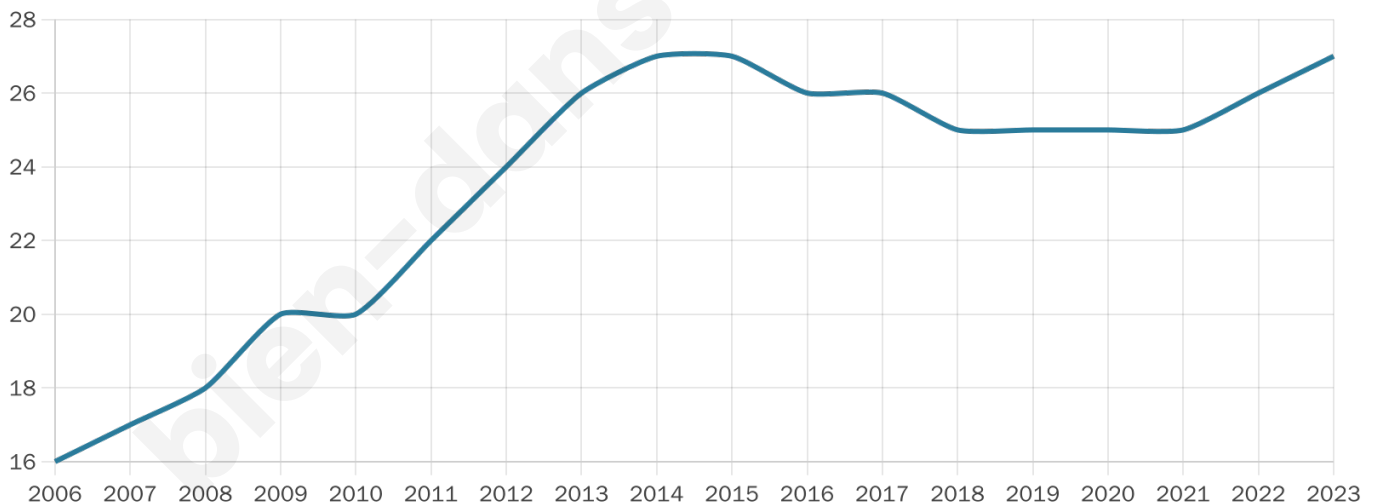

Version web

Ville de Samuran

Présenté par

BIEN dans
ma **VILLE** 

Sommaire

Situation géographique	3
Statistiques sur la population	4
Evolution du nombre d'habitants	4
Tranche d'âge	5
0-14 ans	5
15-29 ans	5
30-44 ans	5
45-59 ans	5
60-74 ans	5
75-89 ans	5
90 ans et +	5
Activité professionnelle	5
Agriculteurs	5
Artisans, Commerçants	5
Cadres et sup.	5
Professions intermédiaires	5
Employé	5
Ouvrier	5
Retraité	5
Autres	5
Niveau de diplôme	6
Sans diplôme ou CEP	6
Brevet, BEPC, DNB	6
CAP-BEP ou équivalent	6
BAC ou équivalent	6
BAC+2	6
BAC+3 ou +4	6
BAC+5 ou plus	6
Composition des ménages	6
Couple sans enfant	6
Couple avec enfant(s)	6
Famille monoparentale	6
Colocation / Autre	6
Personnes seules	6
Profils électoraux	7
Premier tour	7
Sécurité	9
Evolution du nombre d'infractions	9
Pour comparer	10
Services à la population	11
Commerce	11
Éducation	11
Villes autour de Samuran	12

27

Age moyen

27 ans

Pop active

33.3%

Taux chômage

0%

Pop densité

14 h/km²

Revenu moyen

NC

Evolution du nombre d'habitants

Sources : Institut national de la statistique et des études économiques (insee) selon Les dernières parutions officielles de 2024 portant sur les années 2020, 2021 et 2022.