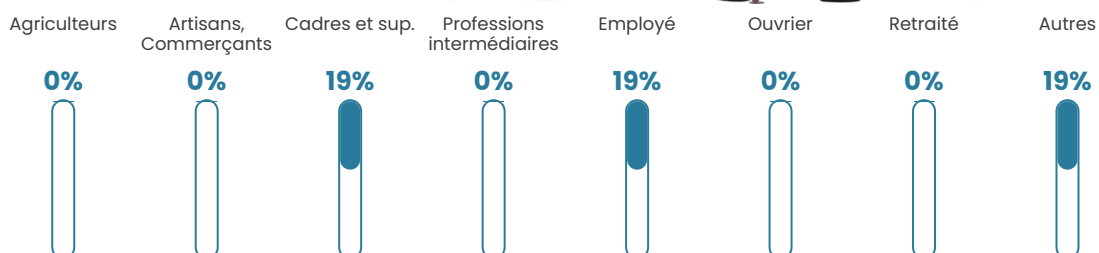

27

Age moyen

27 ans

Pop active

33.3%

Taux chômage

0%

Pop densité

14 h/km²

Revenu moyen

NC

Evolution du nombre d'habitants

Sources : Institut national de la statistique et des études économiques (insee) selon Les dernières parutions officielles de 2024 portant sur les années 2020, 2021 et 2022.

Tranche d'âge

Activité professionnelle

Niveau de diplôme

Composition des ménages

Profils électoraux

Premier tour

	Marine LE PEN	21.05 %
	Jean-Luc MÉLENCHON	21.05 %
	Jean LASSALLE	15.79 %
	Anne HIDALGO	10.53 %
	Nicolas DUPONT- AIGNAN	10.53 %
	Fabien ROUSSEL	5.26 %
	Yannick JADOT	5.26 %
	Valérie PÉCRESSÉ	5.26 %
	Philippe POUTOU	5.26 %
	Nathalie ARTHAUD	0.00 %
	Emmanuel MACRON	0.00 %
	Éric ZEMMOUR	0.00 %