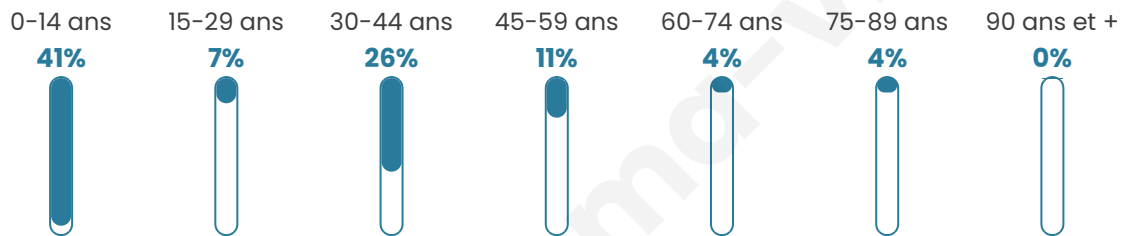

27

Age moyen

27 ans

Pop active

33.3%

Taux chômage

0%

Pop densité

14 h/km²

Revenu moyen

NC

Evolution du nombre d'habitants

Sources : Institut national de la statistique et des études économiques (insee) selon Les dernières parutions officielles de 2024 portant sur les années 2020, 2021 et 2022.

Tranche d'âge

Activité professionnelle

Niveau de diplôme

Composition des ménages

Profils électoraux

Premier tour

	Marine LE PEN	21.05 %
	Jean-Luc MÉLENCHON	21.05 %
	Jean LASSALLE	15.79 %
	Anne HIDALGO	10.53 %
	Nicolas DUPONT- AIGNAN	10.53 %
	Fabien ROUSSEL	5.26 %
	Yannick JADOT	5.26 %
	Valérie PÉCRESSÉ	5.26 %
	Philippe POUTOU	5.26 %
	Nathalie ARTHAUD	0.00 %
	Emmanuel MACRON	0.00 %
	Éric ZEMMOUR	0.00 %