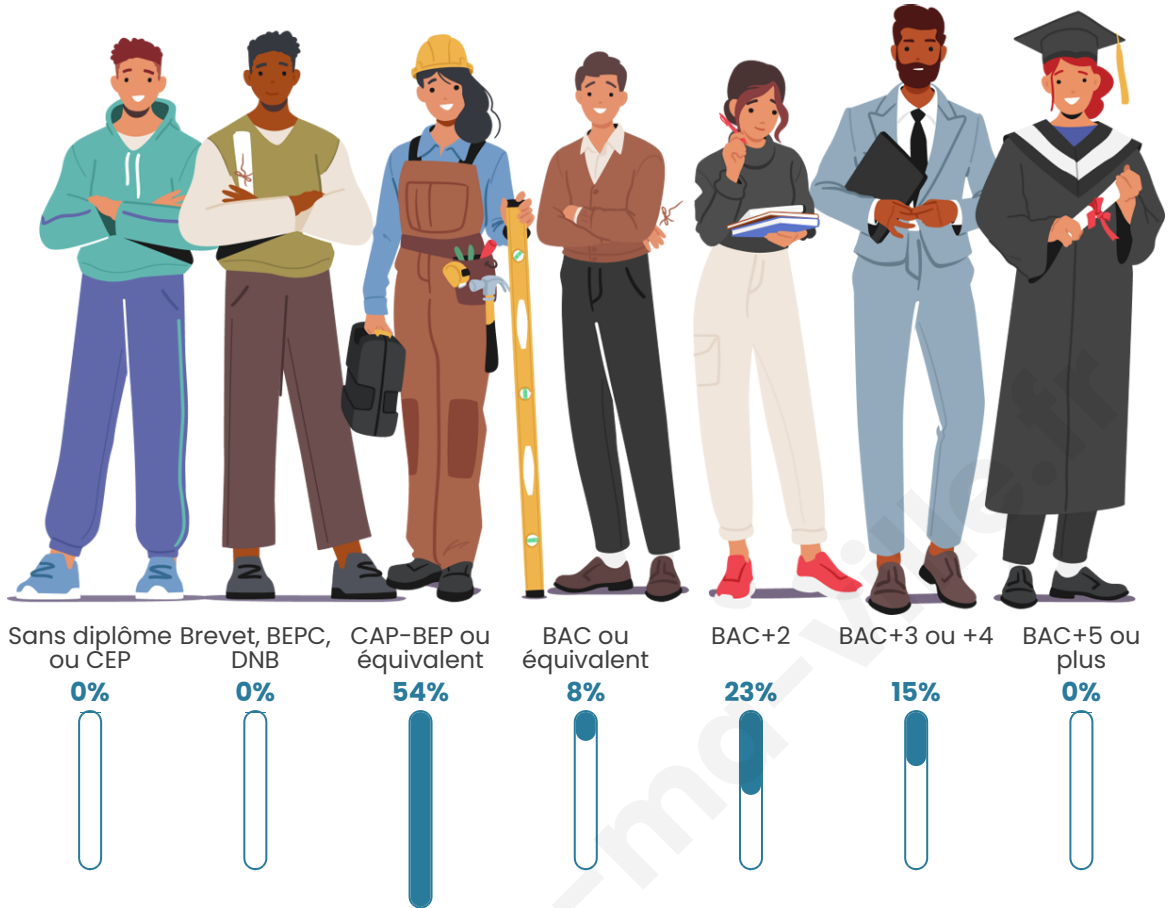

27

Age moyen

27 ans

Pop active

33.3%

Taux chômage

0%

Pop densité

14 h/km²

Revenu moyen

NC

Evolution du nombre d'habitants

Sources : Institut national de la statistique et des études économiques (insee) selon Les dernières parutions officielles de 2024 portant sur les années 2020, 2021 et 2022.

Tranche d'âge

Activité professionnelle

Niveau de diplôme

Composition des ménages

Profils électoraux

Premier tour

	Marine LE PEN	21.05 %
	Jean-Luc MÉLENCHON	21.05 %
	Jean LASSALLE	15.79 %
	Anne HIDALGO	10.53 %
	Nicolas DUPONT- AIGNAN	10.53 %
	Fabien ROUSSEL	5.26 %
	Yannick JADOT	5.26 %
	Valérie PÉCRESSÉ	5.26 %
	Philippe POUTOU	5.26 %
	Nathalie ARTHAUD	0.00 %
	Emmanuel MACRON	0.00 %
	Éric ZEMMOUR	0.00 %