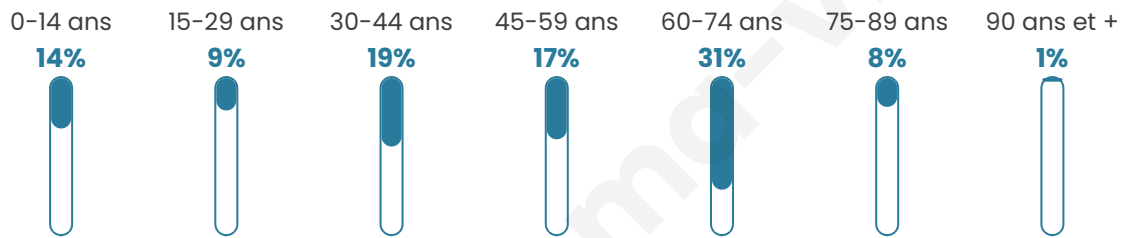

241

Age moyen

48 ans

Pop active

41.5%

Taux chômage

4.9%

Pop densité

30 h/km²

Revenu moyen

20 600 €/an

Evolution du nombre d'habitants

Sources : Institut national de la statistique et des études économiques (insee) selon Les dernières parutions officielles de 2024 portant sur les années 2020, 2021 et 2022.

Tranche d'âge

Activité professionnelle

Niveau de diplôme

Composition des ménages

Profils électoraux

Premier tour

	Marine LE PEN	34.29 %
	Jean-Luc MÉLENCHON	21.14 %
	Emmanuel MACRON	19.43 %
	Éric ZEMMOUR	7.43 %
	Fabien ROUSSEL	6.29 %
	Valérie PÉCRESSE	4.00 %
	Jean LASSALLE	3.43 %
	Philippe POUTOU	1.71 %
	Nicolas DUPONT-AIGNAN	1.71 %
	Yannick JADOT	0.57 %
	Nathalie ARTHAUD	0.00 %
	Anne HIDALGO	0.00 %

225 inscrits

Participation : 79.11%
Votes blancs : 1.69%
Votes nuls : 0.00%

Second tour

	Emmanuel MACRON	37,01 %
	Marine LE PEN	62,99 %

225 inscrits

Participation : 76%
Votes blancs : 7.6%
Votes nuls : 2.34%