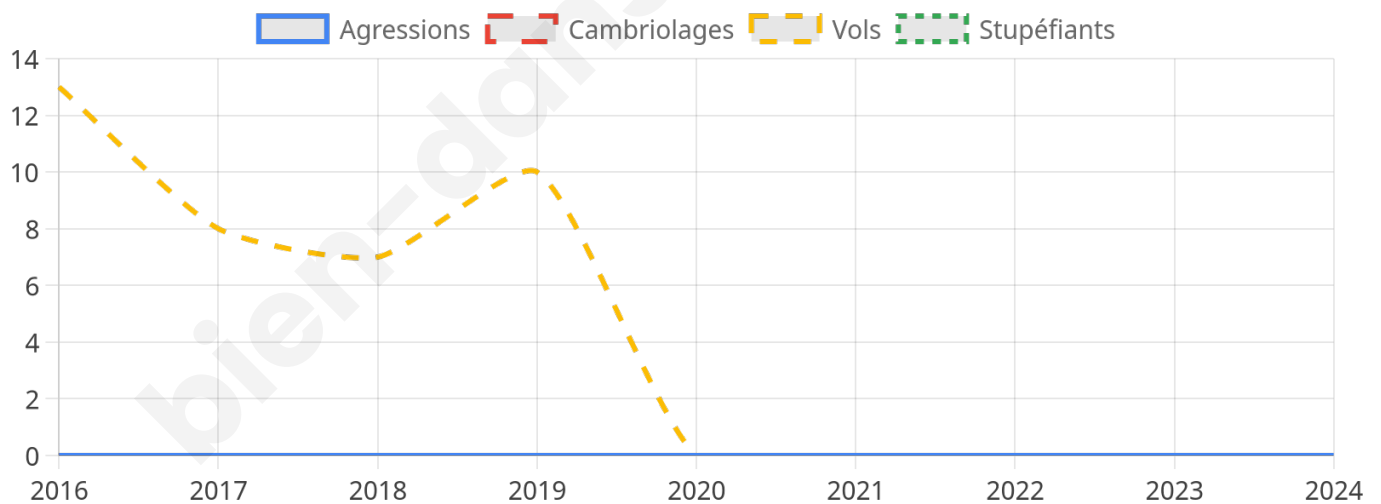

Sécurité

Agressions physiques / sexuelles

0

Cambriolages

0

Vols / dégradations

0

Stupéfiants

0

Evolution du nombre d'infractions