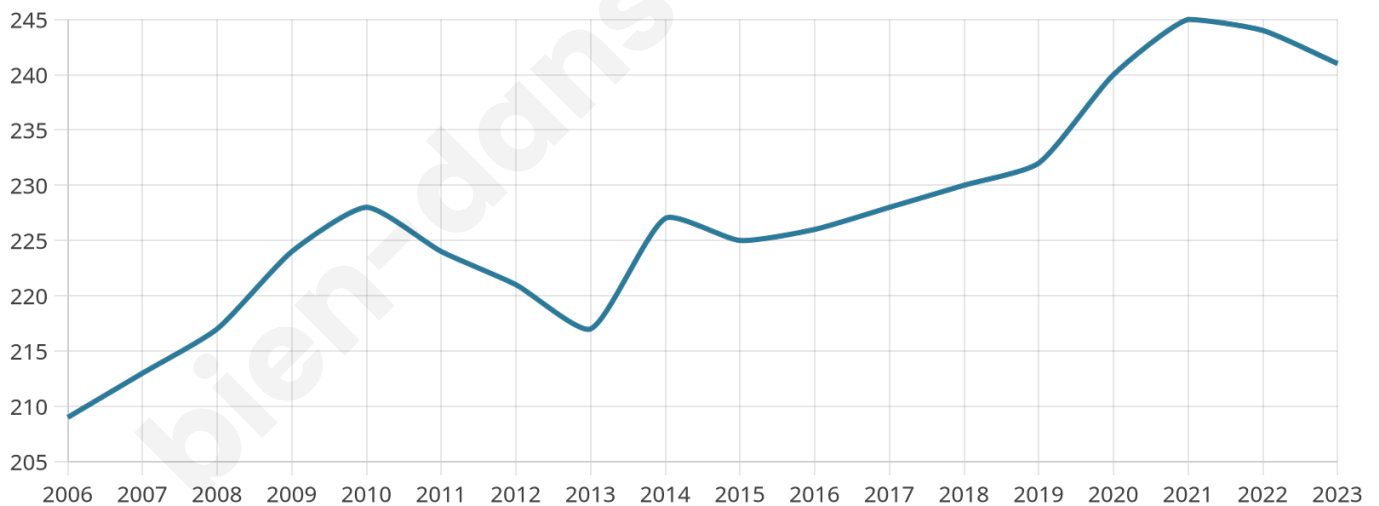

241

Age moyen

48 ans

Pop active

41.5%

Taux chômage

4.9%

Pop densité

30 h/km²

Revenu moyen

20 600 €/an

Evolution du nombre d'habitants

Sources : Institut national de la statistique et des études économiques (insee) selon Les dernières parutions officielles de 2024 portant sur les années 2020, 2021 et 2022.