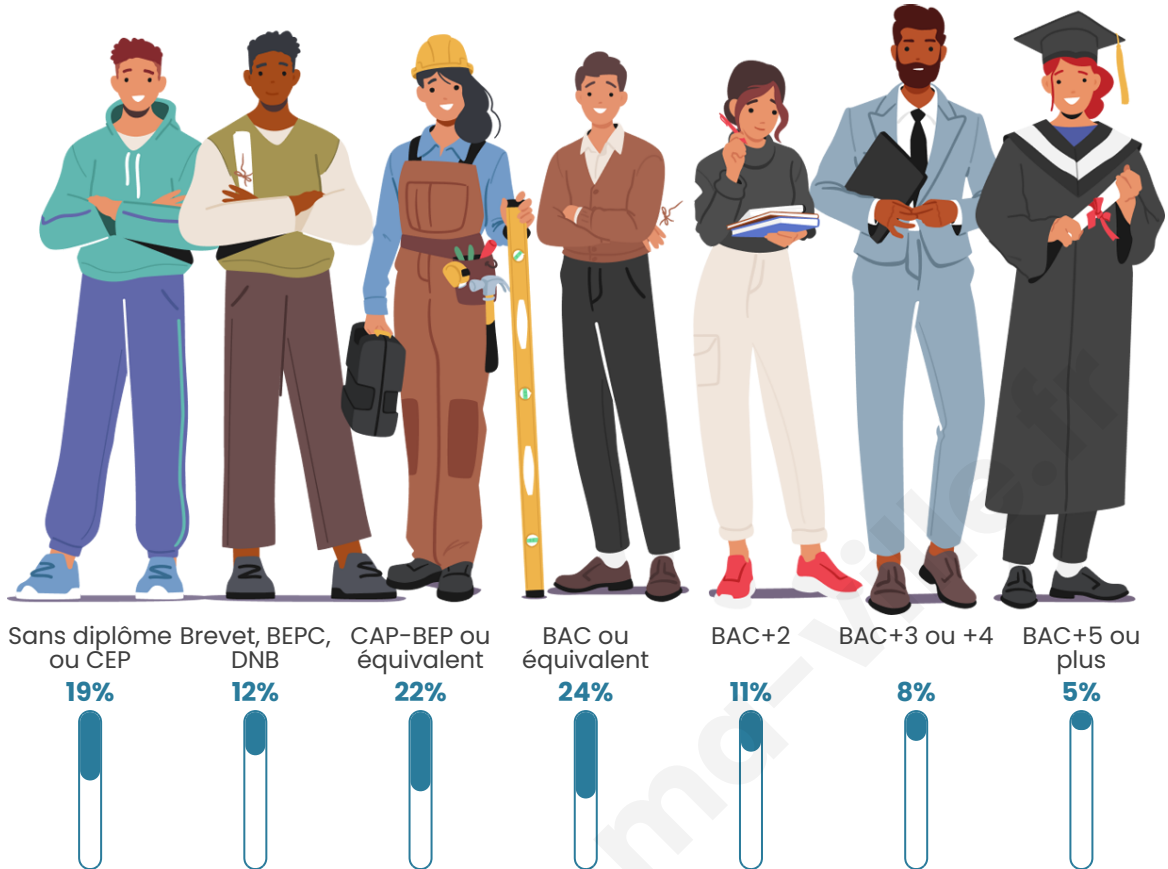

241

Age moyen

48 ans

Pop active

41.5%

Taux chômage

4.9%

Pop densité

30 h/km²

Revenu moyen

20 600 €/an

Evolution du nombre d'habitants

Sources : Institut national de la statistique et des études économiques (insee) selon Les dernières parutions officielles de 2024 portant sur les années 2020, 2021 et 2022.

Tranche d'âge

Activité professionnelle

Niveau de diplôme

Composition des ménages

Profils électoraux

Premier tour

	Marine LE PEN	34.29 %
	Jean-Luc MÉLENCHON	21.14 %
	Emmanuel MACRON	19.43 %
	Éric ZEMMOUR	7.43 %
	Fabien ROUSSEL	6.29 %
	Valérie PÉCRESSE	4.00 %
	Jean LASSALLE	3.43 %
	Philippe POUTOU	1.71 %
	Nicolas DUPONT-AIGNAN	1.71 %
	Yannick JADOT	0.57 %
	Nathalie ARTHAUD	0.00 %
	Anne HIDALGO	0.00 %