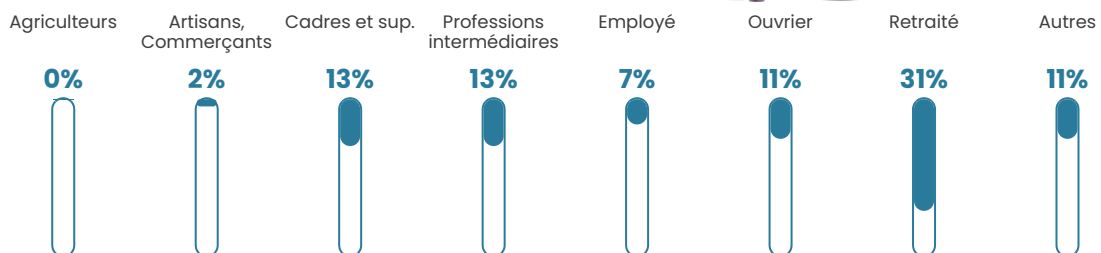

30 h/km²

Revenu moyen

20 600 €/an

Evolution du nombre d'habitants

Sources : Institut national de la statistique et des études économiques (insee) selon Les dernières parutions officielles de 2024 portant sur les années 2020, 2021 et 2022.

Tranche d'âge

Activité professionnelle

Niveau de diplôme

Composition des ménages

Profils électoraux

Premier tour

	Marine LE PEN	34.29 %
	Jean-Luc MÉLENCHON	21.14 %
	Emmanuel MACRON	19.43 %
	Éric ZEMMOUR	7.43 %
	Fabien ROUSSEL	6.29 %
	Valérie PÉCRESSE	4.00 %
	Jean LASSALLE	3.43 %
	Philippe POUTOU	1.71 %
	Nicolas DUPONT-AIGNAN	1.71 %
	Yannick JADOT	0.57 %
	Nathalie ARTHAUD	0.00 %
	Anne HIDALGO	0.00 %