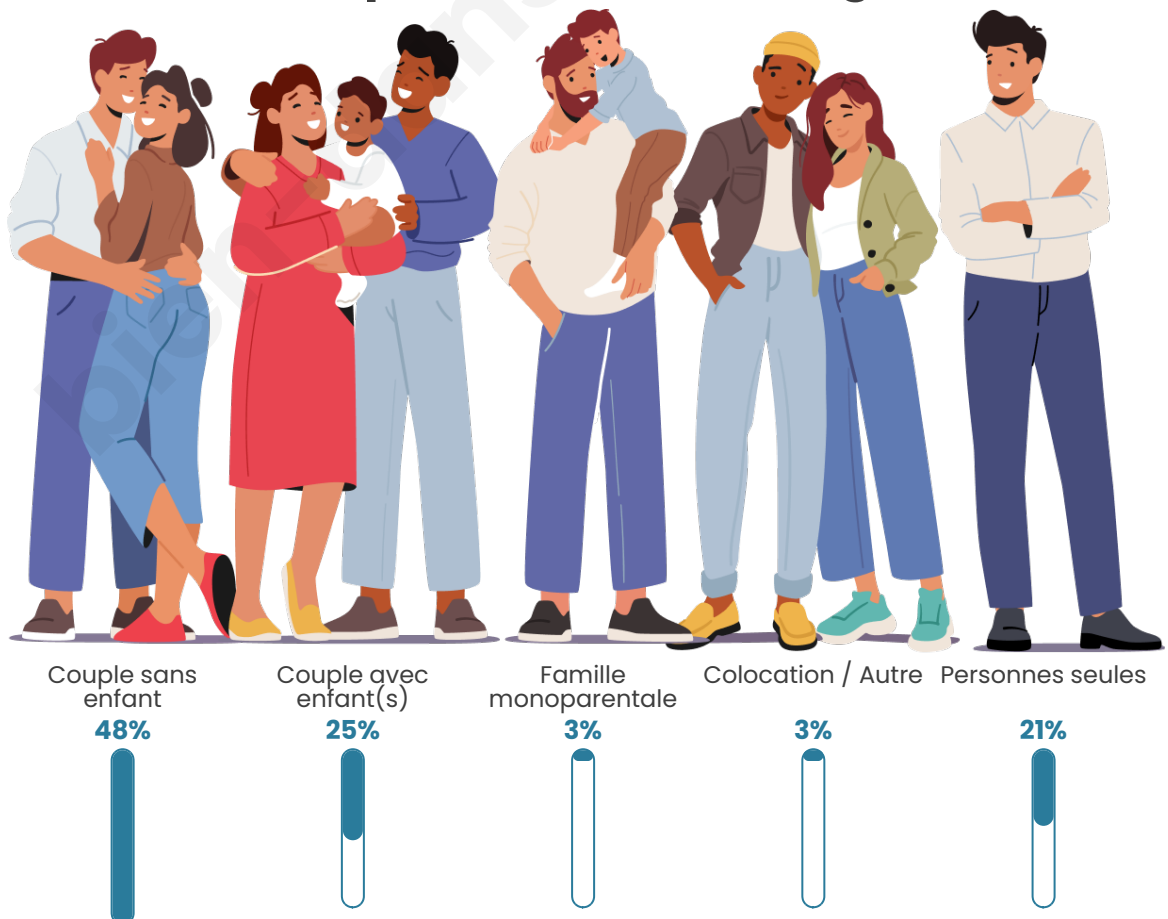

Tranche d'âge

Activité professionnelle

Niveau de diplôme

Composition des ménages

Profils électoraux

Premier tour

	Marine LE PEN	34.29 %
	Jean-Luc MÉLENCHON	21.14 %
	Emmanuel MACRON	19.43 %
	Éric ZEMMOUR	7.43 %
	Fabien ROUSSEL	6.29 %
	Valérie PÉCRESSE	4.00 %
	Jean LASSALLE	3.43 %
	Philippe POUTOU	1.71 %
	Nicolas DUPONT-AIGNAN	1.71 %
	Yannick JADOT	0.57 %
	Nathalie ARTHAUD	0.00 %
	Anne HIDALGO	0.00 %