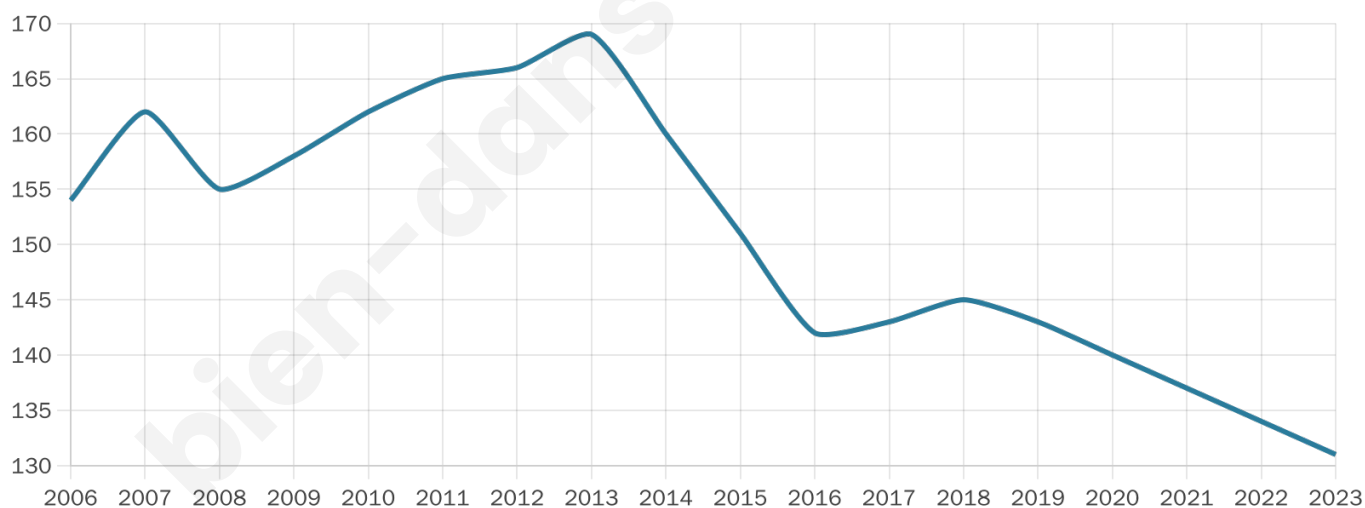

# Statistiques sur la population

Nombre d'habitants

**131**

Age moyen

**46 ans**

Pop active

**56.5%**

Taux chômage

**4.3%**

Pop densité

**66 h/km<sup>2</sup>**

Revenu moyen

**23 710 €/an**

## Evolution du nombre d'habitants

Sources : Institut national de la statistique et des études économiques (insee) selon Les dernières parutions officielles de 2024 portant sur les années 2020, 2021 et 2022.