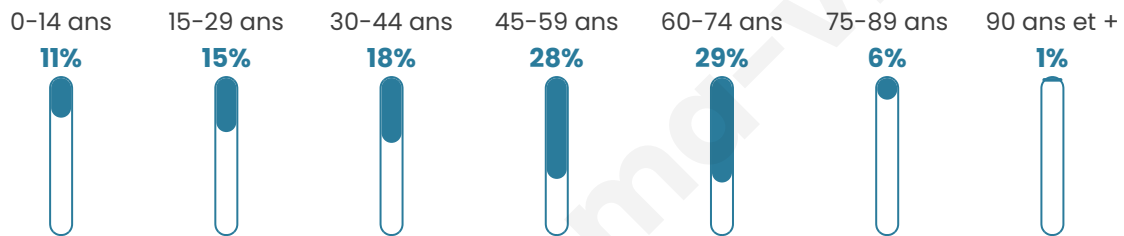

# Statistiques sur la population

Nombre d'habitants

**131**

Age moyen

**46 ans**

Pop active

**56.5%**

Taux chômage

**4.3%**

Pop densité

**66 h/km<sup>2</sup>**

Revenu moyen

**23 710 €/an**

## Evolution du nombre d'habitants

Sources : Institut national de la statistique et des études économiques (insee) selon Les dernières parutions officielles de 2024 portant sur les années 2020, 2021 et 2022.

## Tranche d'âge