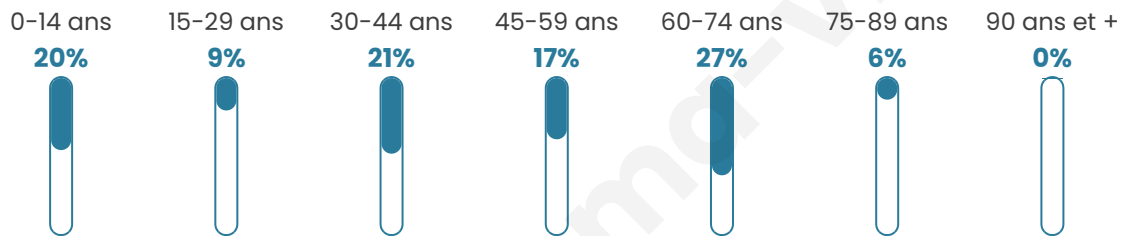

Nombre d'habitants

384

Age moyen

43 ans

Pop active

43%

Taux chômage

9.3%

Pop densité

15 h/km²

Revenu moyen

24 390 €/an

Evolution du nombre d'habitants

Sources : Institut national de la statistique et des études économiques (insee) selon Les dernières parutions officielles de 2024 portant sur les années 2020, 2021 et 2022.

Tranche d'âge

Activité professionnelle

Niveau de diplôme

Composition des ménages

Profils électoraux

Premier tour

	Marine LE PEN	44.40 %
	Emmanuel MACRON	18.26 %
	Jean-Luc MÉLENCHON	12.45 %
	Valérie PÉCRESSE	5.81 %
	Jean LASSALLE	3.73 %
	Éric ZEMMOUR	3.73 %
	Yannick JADOT	2.49 %
	Nathalie ARTHAUD	2.07 %
	Fabien ROUSSEL	2.07 %
	Anne HIDALGO	2.07 %
	Philippe POUTOU	1.66 %
	Nicolas DUPONT-AIGNAN	1.24 %