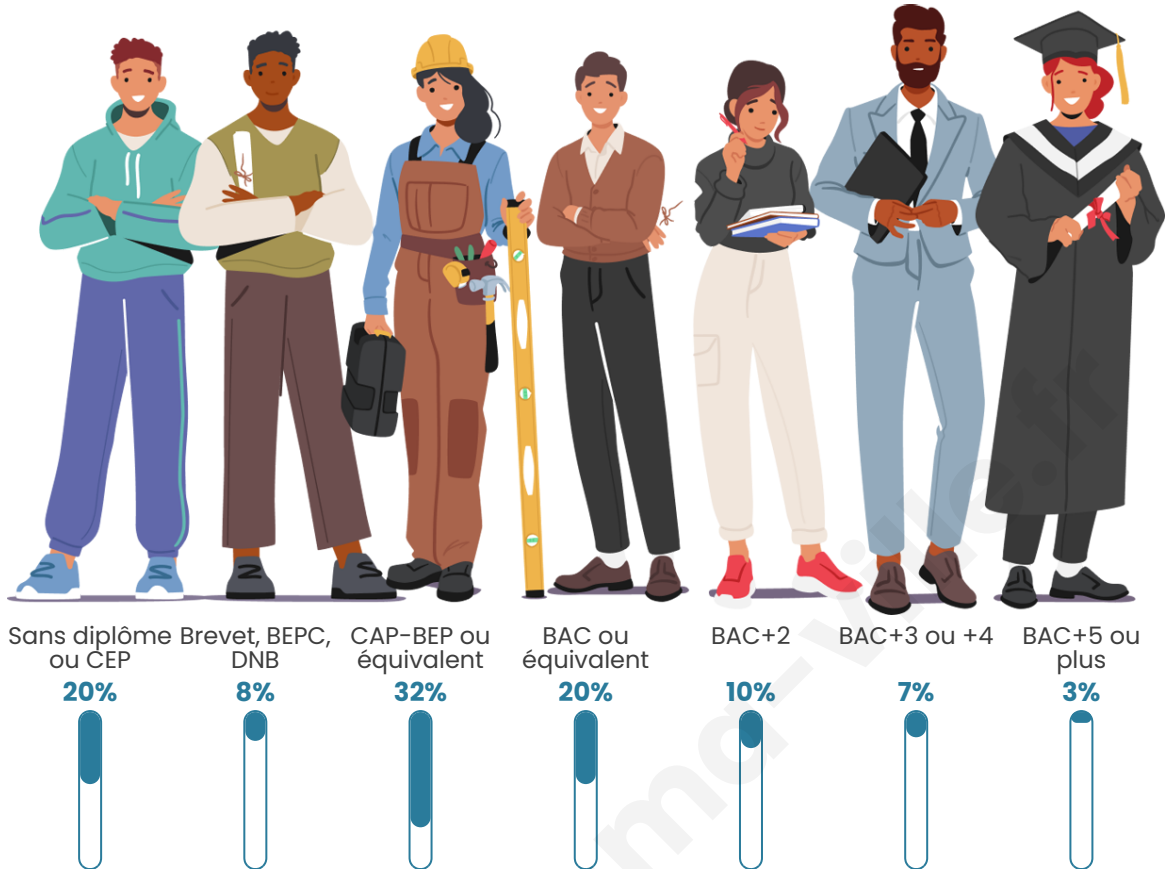

Nombre d'habitants

384

Age moyen

43 ans

Pop active

43%

Taux chômage

9.3%

Pop densité

15 h/km²

Revenu moyen

24 390 €/an

Evolution du nombre d'habitants

Sources : Institut national de la statistique et des études économiques (insee) selon Les dernières parutions officielles de 2024 portant sur les années 2020, 2021 et 2022.

Tranche d'âge

Activité professionnelle

Niveau de diplôme

Composition des ménages

Profils électoraux

Premier tour

	Marine LE PEN	44.40 %
	Emmanuel MACRON	18.26 %
	Jean-Luc MÉLENCHON	12.45 %
	Valérie PÉCRESSE	5.81 %
	Jean LASSALLE	3.73 %
	Éric ZEMMOUR	3.73 %
	Yannick JADOT	2.49 %
	Nathalie ARTHAUD	2.07 %
	Fabien ROUSSEL	2.07 %
	Anne HIDALGO	2.07 %
	Philippe POUTOU	1.66 %
	Nicolas DUPONT-AIGNAN	1.24 %