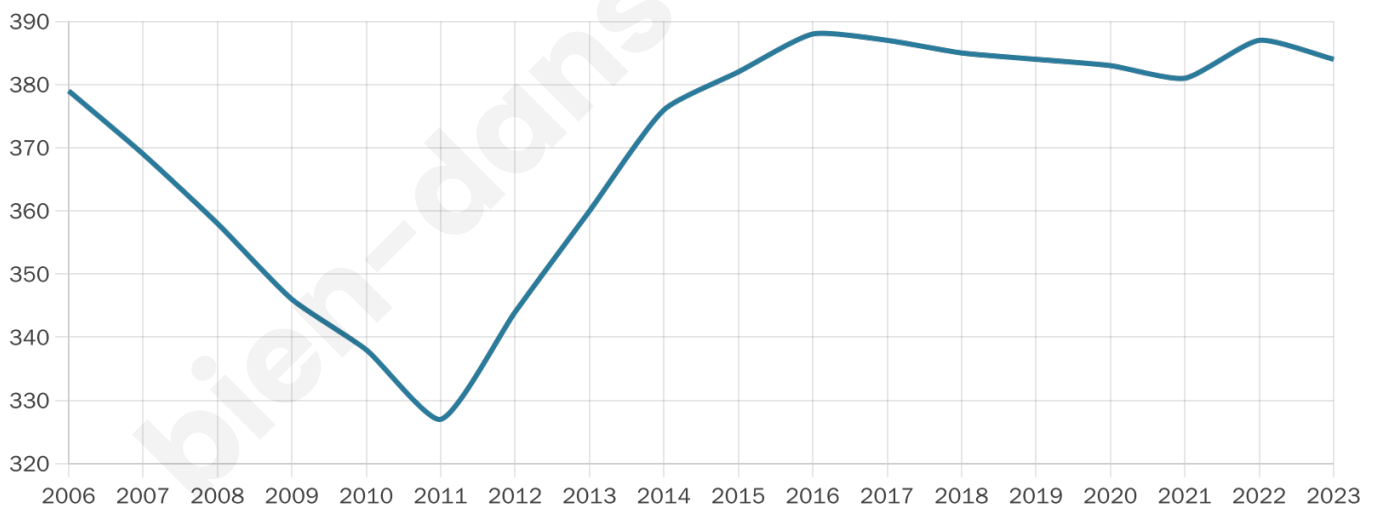

Nombre d'habitants

384

Age moyen

43 ans

Pop active

43%

Taux chômage

9.3%

Pop densité

15 h/km²

Revenu moyen

24 390 €/an

Evolution du nombre d'habitants

Sources : Institut national de la statistique et des études économiques (insee) selon Les dernières parutions officielles de 2024 portant sur les années 2020, 2021 et 2022.

Tranche d'âge

Activité professionnelle

Niveau de diplôme

Composition des ménages

Profils électoraux

Premier tour

	Marine LE PEN	44.40 %
	Emmanuel MACRON	18.26 %
	Jean-Luc MÉLENCHON	12.45 %
	Valérie PÉCRESSE	5.81 %
	Jean LASSALLE	3.73 %
	Éric ZEMMOUR	3.73 %
	Yannick JADOT	2.49 %
	Nathalie ARTHAUD	2.07 %
	Fabien ROUSSEL	2.07 %
	Anne HIDALGO	2.07 %
	Philippe POUTOU	1.66 %
	Nicolas DUPONT-AIGNAN	1.24 %