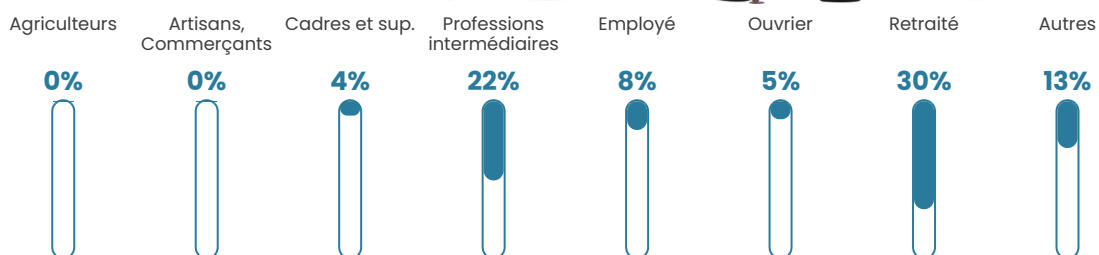

Pop densité

15 h/km²

Revenu moyen

24 390 €/an

Evolution du nombre d'habitants

Sources : Institut national de la statistique et des études économiques (insee) selon Les dernières parutions officielles de 2024 portant sur les années 2020, 2021 et 2022.

Tranche d'âge

Activité professionnelle

Niveau de diplôme

Composition des ménages

Profils électoraux

Premier tour

	Marine LE PEN	44.40 %
	Emmanuel MACRON	18.26 %
	Jean-Luc MÉLENCHON	12.45 %
	Valérie PÉCRESSE	5.81 %
	Jean LASSALLE	3.73 %
	Éric ZEMMOUR	3.73 %
	Yannick JADOT	2.49 %
	Nathalie ARTHAUD	2.07 %
	Fabien ROUSSEL	2.07 %
	Anne HIDALGO	2.07 %
	Philippe POUTOU	1.66 %
	Nicolas DUPONT-AIGNAN	1.24 %