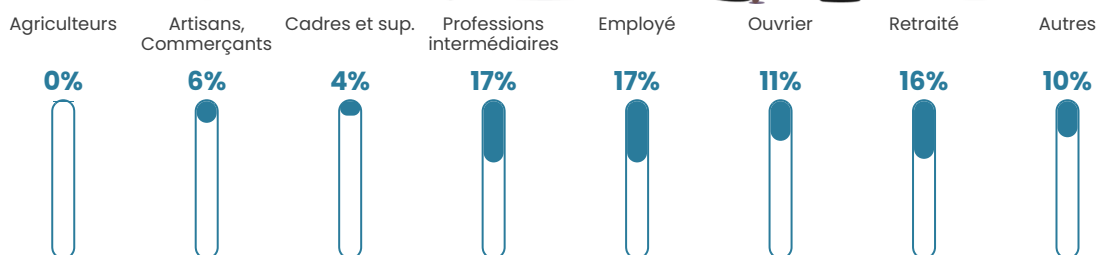

45 h/km²

Revenu moyen

27 660 €/an

Evolution du nombre d'habitants

Sources : Institut national de la statistique et des études économiques (insee) selon Les dernières parutions officielles de 2024 portant sur les années 2020, 2021 et 2022.

Tranche d'âge

Activité professionnelle

Niveau de diplôme

Composition des ménages

Profils électoraux

Premier tour

	Marine LE PEN	29.74 %
	Emmanuel MACRON	24.10 %
	Jean-Luc MÉLENCHON	13.33 %
	Éric ZEMMOUR	9.49 %
	Valérie PÉCRESSÉ	6.92 %
	Jean LASSALLE	5.90 %
	Yannick JADOT	4.36 %
	Nicolas DUPONT-AIGNAN	3.08 %
	Fabien ROUSSEL	1.28 %
	Anne HIDALGO	1.03 %
	Philippe POUTOU	0.77 %
	Nathalie ARTHAUD	0.00 %