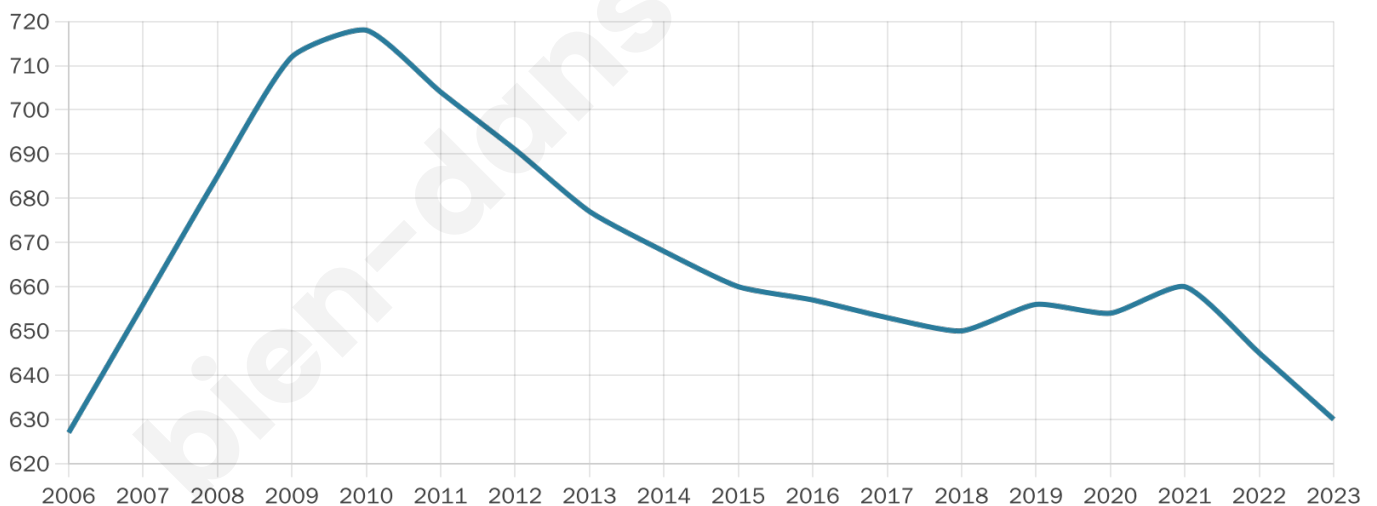

630

Age moyen

42 ans

Pop active

57.5%

Taux chômage

5.1%

Pop densité

45 h/km²

Revenu moyen

27 660 €/an

Evolution du nombre d'habitants

Sources : Institut national de la statistique et des études économiques (insee) selon Les dernières parutions officielles de 2024 portant sur les années 2020, 2021 et 2022.