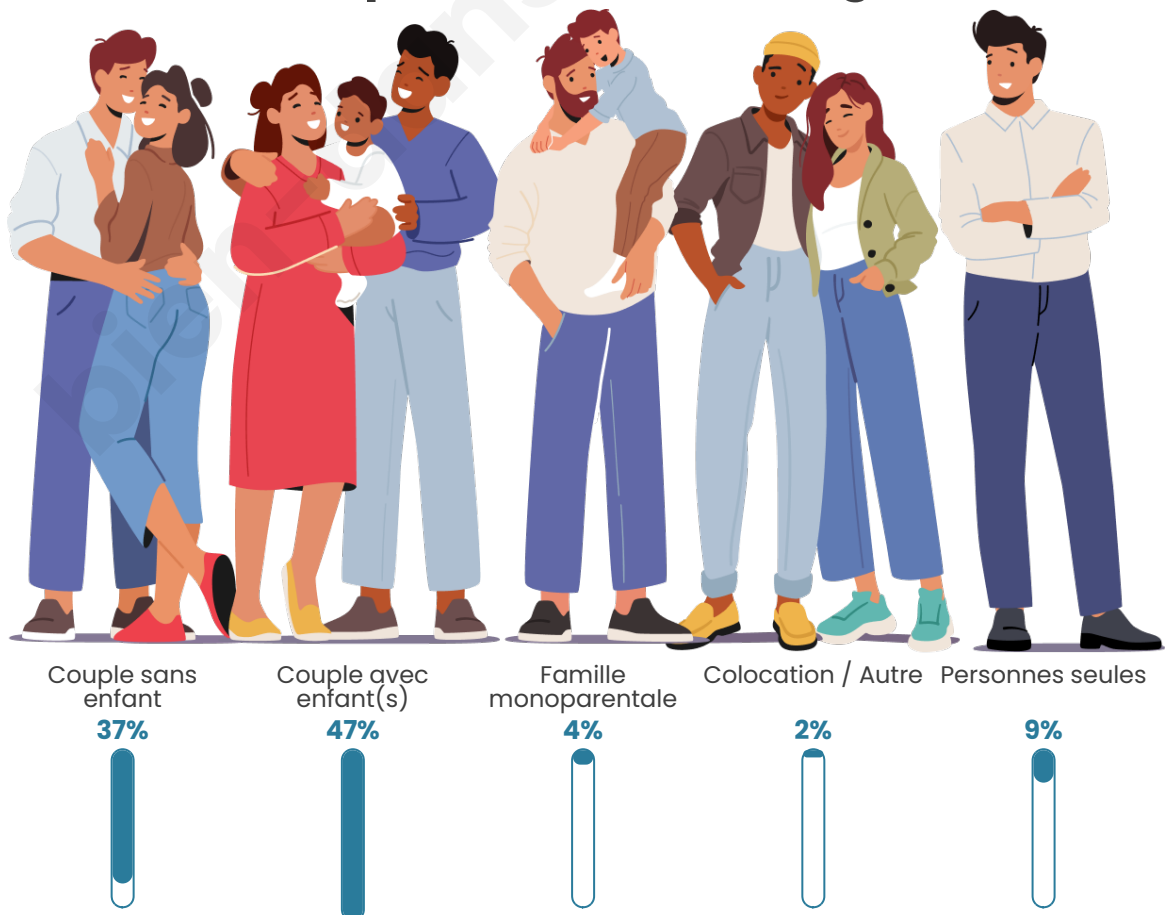

Tranche d'âge

Activité professionnelle

Niveau de diplôme

Composition des ménages

Profils électoraux

Premier tour

	Marine LE PEN	29.74 %
	Emmanuel MACRON	24.10 %
	Jean-Luc MÉLENCHON	13.33 %
	Éric ZEMMOUR	9.49 %
	Valérie PÉCRESSÉ	6.92 %
	Jean LASSALLE	5.90 %
	Yannick JADOT	4.36 %
	Nicolas DUPONT-AIGNAN	3.08 %
	Fabien ROUSSEL	1.28 %
	Anne HIDALGO	1.03 %
	Philippe POUTOU	0.77 %
	Nathalie ARTHAUD	0.00 %