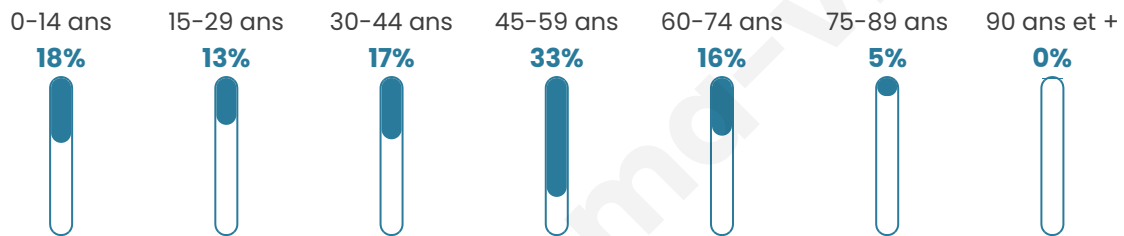

630

Age moyen

42 ans

Pop active

57.5%

Taux chômage

5.1%

Pop densité

45 h/km²

Revenu moyen

27 660 €/an

Evolution du nombre d'habitants

Sources : Institut national de la statistique et des études économiques (insee) selon Les dernières parutions officielles de 2024 portant sur les années 2020, 2021 et 2022.

Tranche d'âge

Activité professionnelle

Niveau de diplôme

Composition des ménages

Profils électoraux

Premier tour

	Marine LE PEN	29.74 %
	Emmanuel MACRON	24.10 %
	Jean-Luc MÉLENCHON	13.33 %
	Éric ZEMMOUR	9.49 %
	Valérie PÉCRESSÉ	6.92 %
	Jean LASSALLE	5.90 %
	Yannick JADOT	4.36 %
	Nicolas DUPONT-AIGNAN	3.08 %
	Fabien ROUSSEL	1.28 %
	Anne HIDALGO	1.03 %
	Philippe POUTOU	0.77 %
	Nathalie ARTHAUD	0.00 %