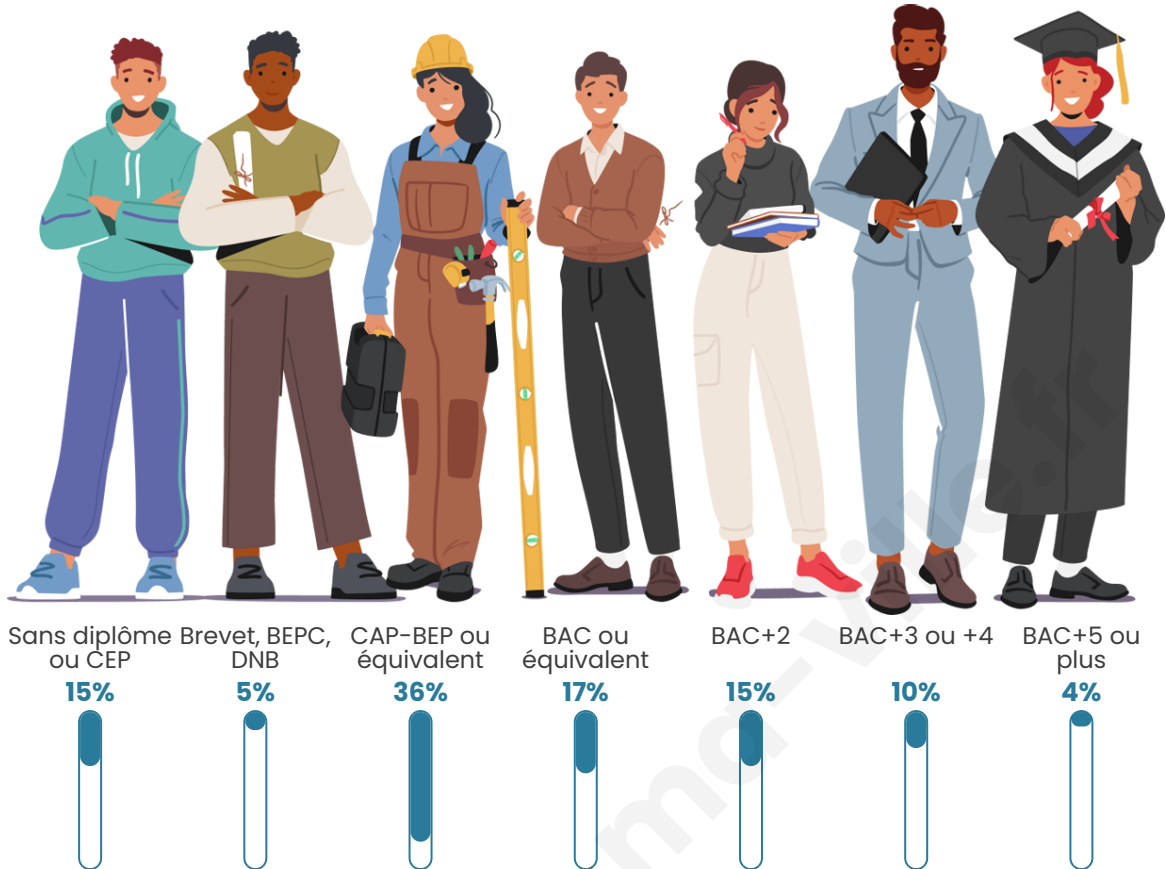

630

Age moyen

42 ans

Pop active

57.5%

Taux chômage

5.1%

Pop densité

Tranche d'âge

Activité professionnelle

Niveau de diplôme

Composition des ménages

Profils électoraux

Premier tour

	Marine LE PEN	29.74 %
	Emmanuel MACRON	24.10 %
	Jean-Luc MÉLENCHON	13.33 %
	Éric ZEMMOUR	9.49 %
	Valérie PÉCRESSÉ	6.92 %
	Jean LASSALLE	5.90 %
	Yannick JADOT	4.36 %
	Nicolas DUPONT-AIGNAN	3.08 %
	Fabien ROUSSEL	1.28 %
	Anne HIDALGO	1.03 %
	Philippe POUTOU	0.77 %
	Nathalie ARTHAUD	0.00 %