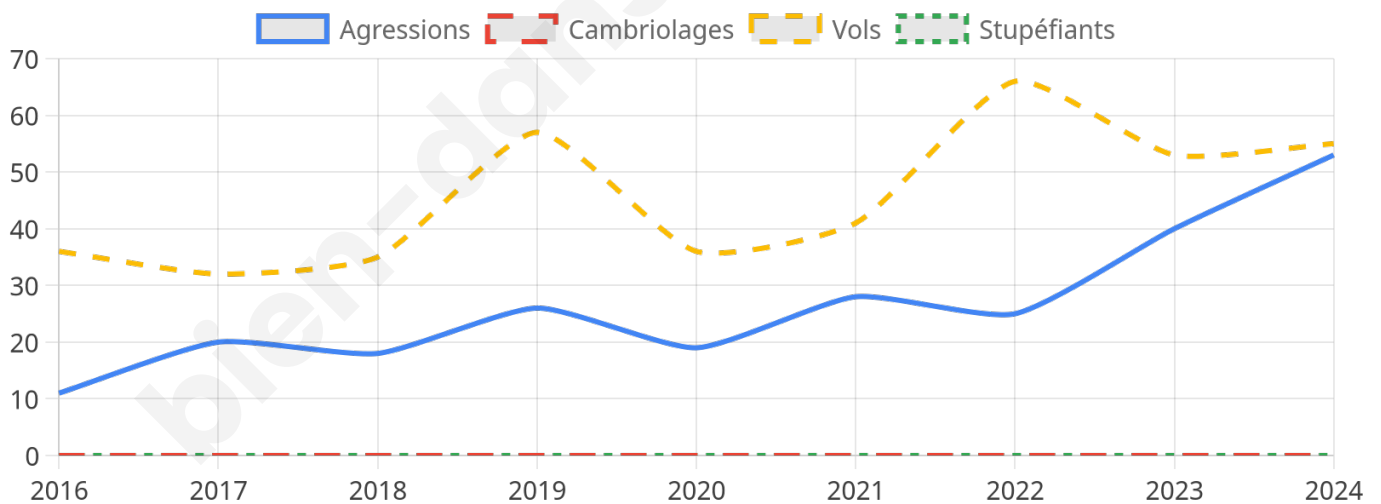

3 179 inscrits

Participation : 77.13%

Votes blancs : 0.98%

Votes nuls : 0.45%

Second tour

	Emmanuel MACRON	41,82 %
	Marine LE PEN	58,18 %

3 178 inscrits

Participation : 79.45%

Votes blancs : 3.88%

Votes nuls : 1.98%

Sécurité

Agressions physiques / sexuelles

53

Cambriolages

0

Vols / dégradations

55

Stupéfiants

0

Evolution du nombre d'infractions

Pour comparer

(en proportion du nombre d'habitants)

Sources : Bases statistiques communale, départementale et régionale de la délinquance enregistrée par la police et la gendarmerie nationales selon les dernières parutions officielles de 2025 portant sur l'année 2024 ([data.gouv](https://data.gouv.fr)).