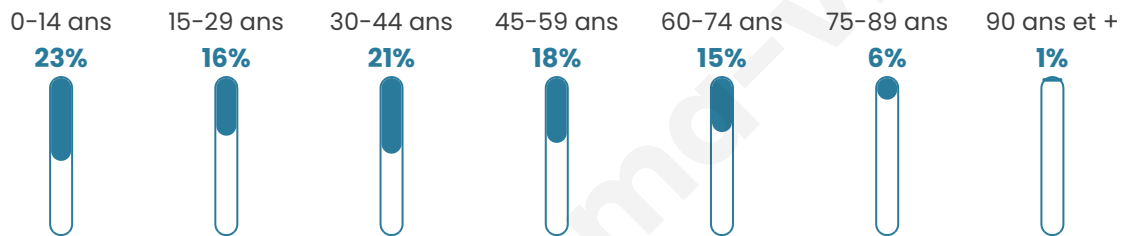

4 704

Age moyen

38 ans

Pop active

45.2%

Taux chômage

7.6%

Pop densité

294 h/km²

Revenu moyen

20 220 €/an

Evolution du nombre d'habitants

Sources : Institut national de la statistique et des études économiques (insee) selon Les dernières parutions officielles de 2024 portant sur les années 2020, 2021 et 2022.

Tranche d'âge

Activité professionnelle

Niveau de diplôme

Composition des ménages

Profils électoraux

Premier tour

	Marine LE PEN	40.22 %
	Emmanuel MACRON	28.42 %
	Jean-Luc MÉLENCHON	13.53 %
	Éric ZEMMOUR	4.76 %
	Valérie PÉCRESSÉ	2.98 %
	Fabien ROUSSEL	2.65 %
	Nicolas DUPONT-AIGNAN	2.15 %
	Yannick JADOT	1.61 %
	Jean LASSALLE	1.16 %
	Philippe POUTOU	1.08 %
	Anne HIDALGO	0.87 %
	Nathalie ARTHAUD	0.58 %