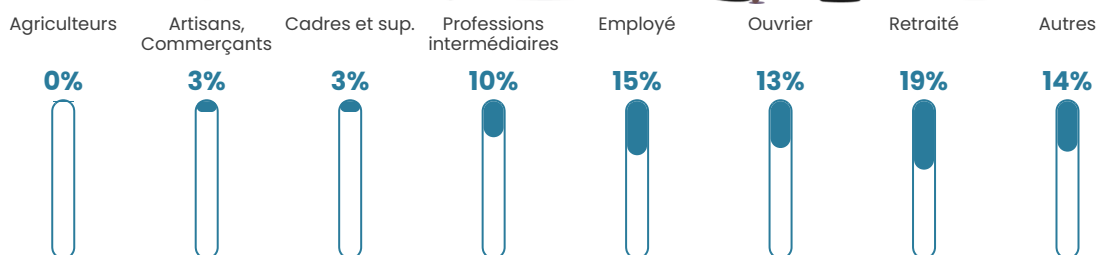

294 h/km²

Revenu moyen

20 220 €/an

Evolution du nombre d'habitants

Sources : Institut national de la statistique et des études économiques (insee) selon Les dernières parutions officielles de 2024 portant sur les années 2020, 2021 et 2022.

Tranche d'âge

Activité professionnelle

Niveau de diplôme

Composition des ménages

Profils électoraux

Premier tour

	Marine LE PEN	40.22 %
	Emmanuel MACRON	28.42 %
	Jean-Luc MÉLENCHON	13.53 %
	Éric ZEMMOUR	4.76 %
	Valérie PÉCRESSÉ	2.98 %
	Fabien ROUSSEL	2.65 %
	Nicolas DUPONT-AIGNAN	2.15 %
	Yannick JADOT	1.61 %
	Jean LASSALLE	1.16 %
	Philippe POUTOU	1.08 %
	Anne HIDALGO	0.87 %
	Nathalie ARTHAUD	0.58 %