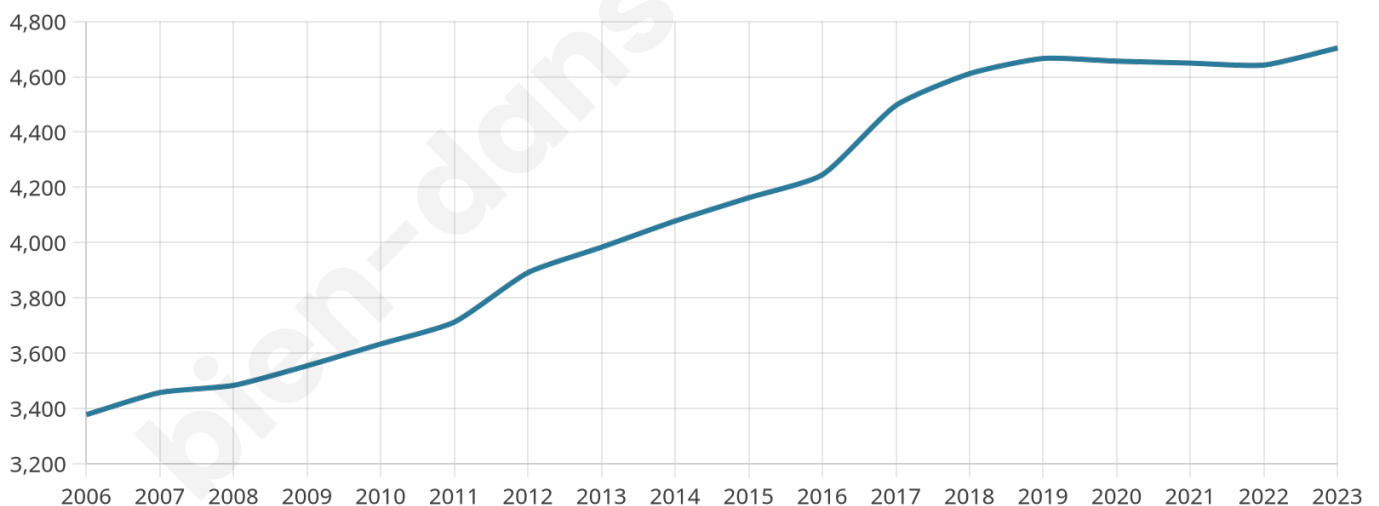

4 704

Age moyen

38 ans

Pop active

45.2%

Taux chômage

7.6%

Pop densité

294 h/km²

Revenu moyen

20 220 €/an

Evolution du nombre d'habitants

Sources : Institut national de la statistique et des études économiques (insee) selon Les dernières parutions officielles de 2024 portant sur les années 2020, 2021 et 2022.