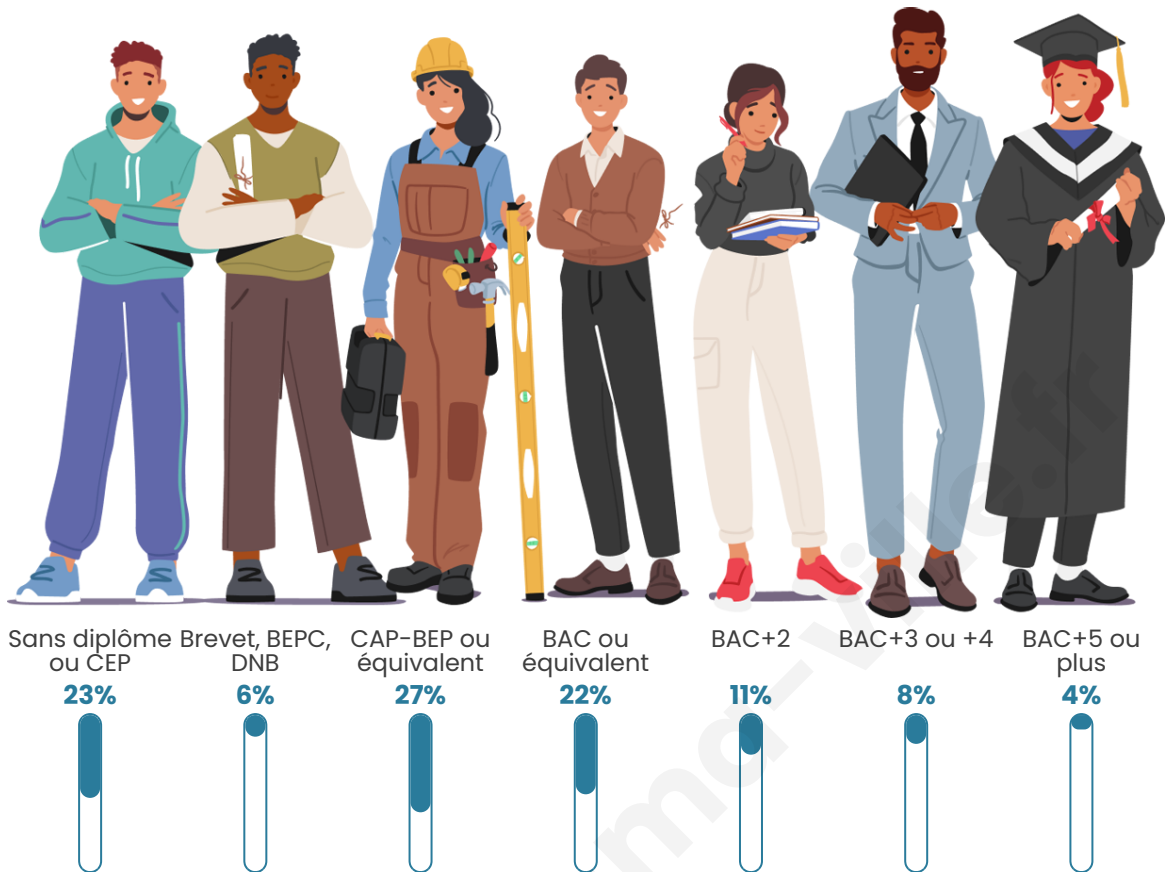

4 704

Age moyen

38 ans

Pop active

45.2%

Taux chômage

7.6%

Pop densité

Tranche d'âge

Activité professionnelle

Niveau de diplôme

Composition des ménages

Profils électoraux

Premier tour

	Marine LE PEN	40.22 %
	Emmanuel MACRON	28.42 %
	Jean-Luc MÉLENCHON	13.53 %
	Éric ZEMMOUR	4.76 %
	Valérie PÉCRESSÉ	2.98 %
	Fabien ROUSSEL	2.65 %
	Nicolas DUPONT-AIGNAN	2.15 %
	Yannick JADOT	1.61 %
	Jean LASSALLE	1.16 %
	Philippe POUTOU	1.08 %
	Anne HIDALGO	0.87 %
	Nathalie ARTHAUD	0.58 %