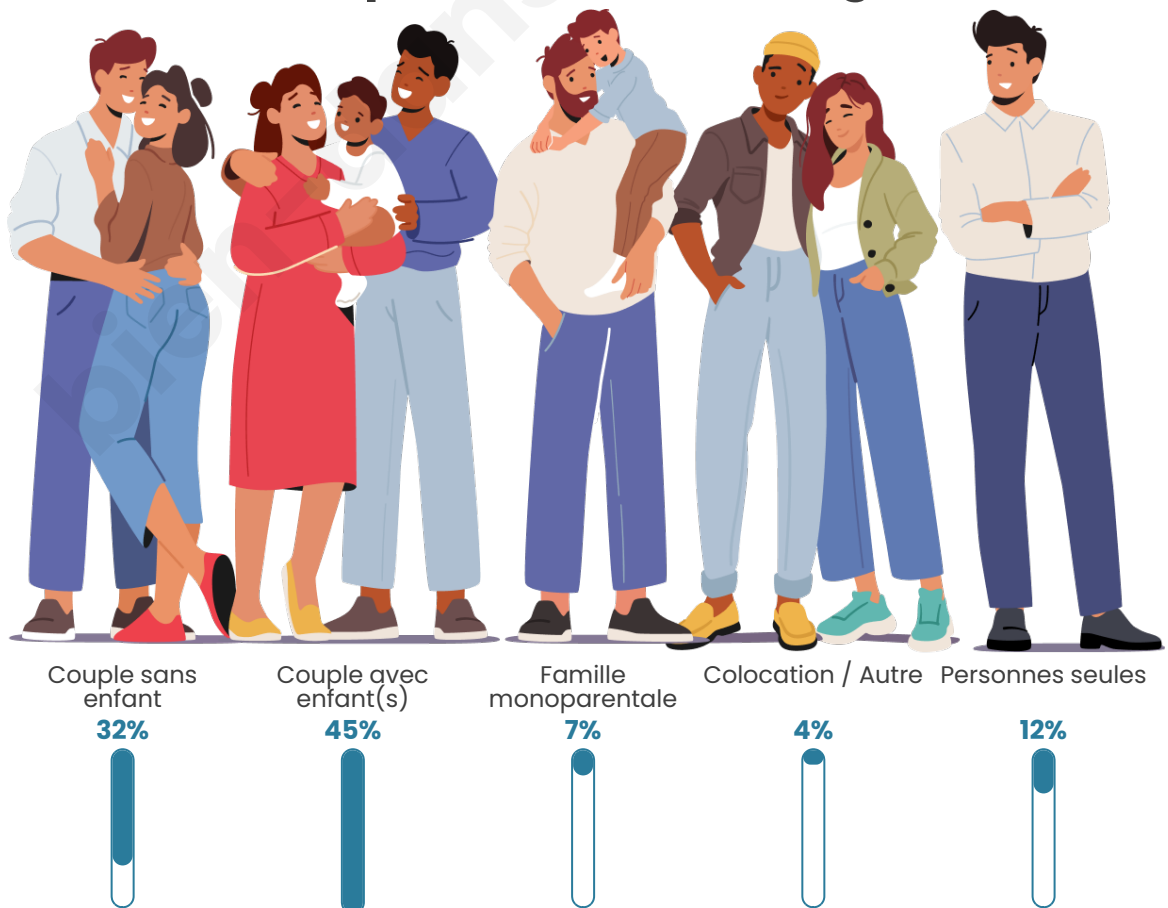

Tranche d'âge

Activité professionnelle

Niveau de diplôme

Composition des ménages

Profils électoraux

Premier tour

	Marine LE PEN	40.22 %
	Emmanuel MACRON	28.42 %
	Jean-Luc MÉLENCHON	13.53 %
	Éric ZEMMOUR	4.76 %
	Valérie PÉCRESSÉ	2.98 %
	Fabien ROUSSEL	2.65 %
	Nicolas DUPONT-AIGNAN	2.15 %
	Yannick JADOT	1.61 %
	Jean LASSALLE	1.16 %
	Philippe POUTOU	1.08 %
	Anne HIDALGO	0.87 %
	Nathalie ARTHAUD	0.58 %