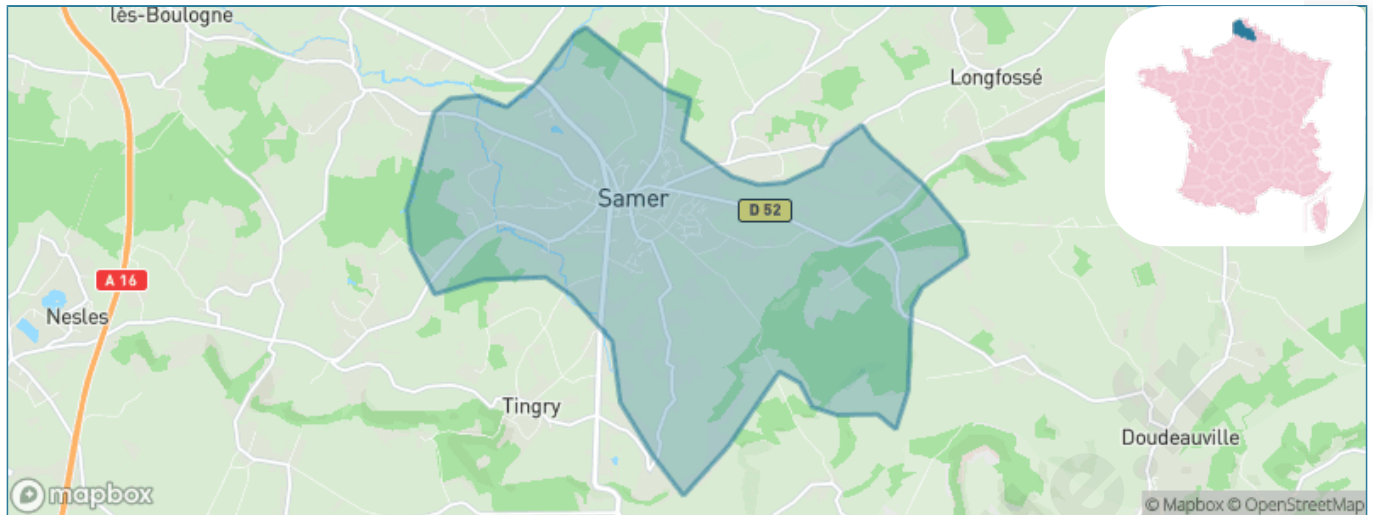

Version web

Ville de Samer

Présenté par

BIEN dans
ma **VILLE** 

Sommaire

Situation géographique	3
Statistiques sur la population	4
Evolution du nombre d'habitants	4
Tranche d'âge	5
0-14 ans	5
15-29 ans	5
30-44 ans	5
45-59 ans	5
60-74 ans	5
75-89 ans	5
90 ans et +	5
Activité professionnelle	5
Agriculteurs	5
Artisans, Commerçants	5
Cadres et sup.	5
Professions intermédiaires	5
Employé	5
Ouvrier	5
Retraité	5
Autres	5
Niveau de diplôme	6
Sans diplôme ou CEP	6
Brevet, BEPC, DNB	6
CAP-BEP ou équivalent	6
BAC ou équivalent	6
BAC+2	6
BAC+3 ou +4	6
BAC+5 ou plus	6
Composition des ménages	6
Couple sans enfant	6
Couple avec enfant(s)	6
Famille monoparentale	6
Colocation / Autre	6
Personnes seules	6
Profil électoraux	7
Premier tour	7
Sécurité	8
Evolution du nombre d'infractions	8
Pour comparer	9
Services à la population	10
Commerce	10
Éducation	10
Villes autour de Samer	11
Avis sur la ville de Samer	12
Moyenne par critère	12
Villes autour de Samer	12
Répartition des avis par note	12
Répartition des avis par note	12

Situation géographique

i Informations clés

- **Région** : Hauts-de-France
- **Département** : Pas-de-Calais
- **Code postal** : 62830
- **Superficie** : 16 km²

Statistiques sur la population

Nombre d'habitants