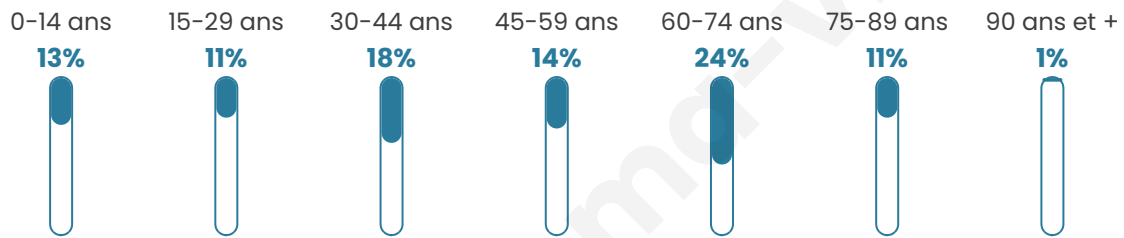

Age moyen

47 ans

Pop active

41.3%

Taux chômage

10.5%

Pop densité

29 h/km²

Revenu moyen

18 790 €/an

Evolution du nombre d'habitants

Sources : Institut national de la statistique et des études économiques (insee) selon Les dernières parutions officielles de 2024 portant sur les années 2020, 2021 et 2022.

Tranche d'âge

Activité professionnelle

Niveau de diplôme

Composition des ménages

Profils électoraux

Premier tour

	Marine LE PEN	28.57 %
	Jean-Luc MÉLENCHON	20.41 %
	Emmanuel MACRON	12.24 %
	Jean LASSALLE	10.20 %
	Éric ZEMMOUR	10.20 %
	Anne HIDALGO	8.16 %
	Yannick JADOT	4.08 %
	Nicolas DUPONT- AIGNAN	3.06 %
	Philippe POUTOU	2.04 %
	Fabien ROUSSEL	1.02 %
	Nathalie ARTHAUD	0.00 %
	Valérie PÉCRESSÉ	0.00 %

120 inscrits

Participation : 83.33%
Votes blancs : 0.00%
Votes nuls : 2.00%

Second tour

	Emmanuel MACRON	45,68 %
	Marine LE PEN	54,32 %

120 inscrits

Participation : 78.33%
Votes blancs : 9.57%
Votes nuls : 4.26%