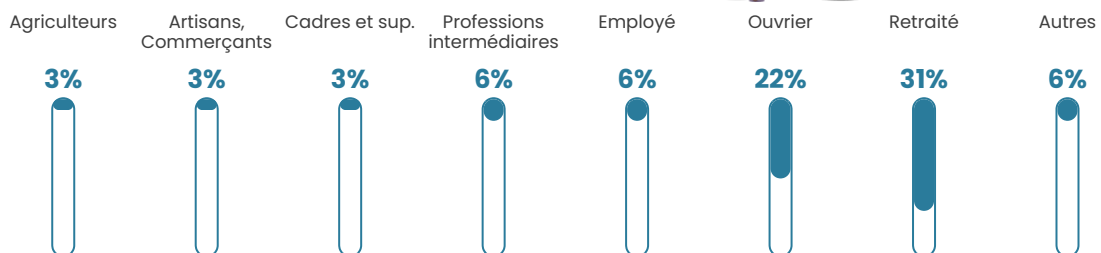

Revenu moyen

18 790 €/an

Evolution du nombre d'habitants

Sources : Institut national de la statistique et des études économiques (insee) selon Les dernières parutions officielles de 2024 portant sur les années 2020, 2021 et 2022.

Tranche d'âge

Activité professionnelle

Niveau de diplôme

Composition des ménages

Profils électoraux

Premier tour

	Marine LE PEN	28.57 %
	Jean-Luc MÉLENCHON	20.41 %
	Emmanuel MACRON	12.24 %
	Jean LASSALLE	10.20 %
	Éric ZEMMOUR	10.20 %
	Anne HIDALGO	8.16 %
	Yannick JADOT	4.08 %
	Nicolas DUPONT- AIGNAN	3.06 %
	Philippe POUTOU	2.04 %
	Fabien ROUSSEL	1.02 %
	Nathalie ARTHAUD	0.00 %
	Valérie PÉCRESSÉ	0.00 %