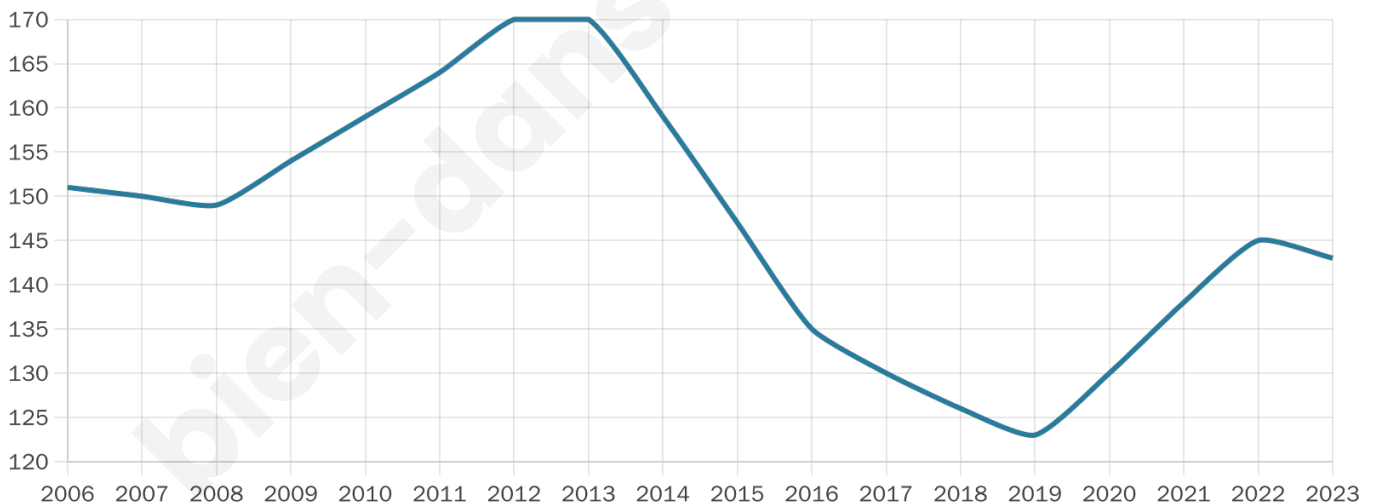

Age moyen

47 ans

Pop active

41.3%

Taux chômage

10.5%

Pop densité

29 h/km²

Revenu moyen

18 790 €/an

Evolution du nombre d'habitants

Sources : Institut national de la statistique et des études économiques (insee) selon Les dernières parutions officielles de 2024 portant sur les années 2020, 2021 et 2022.