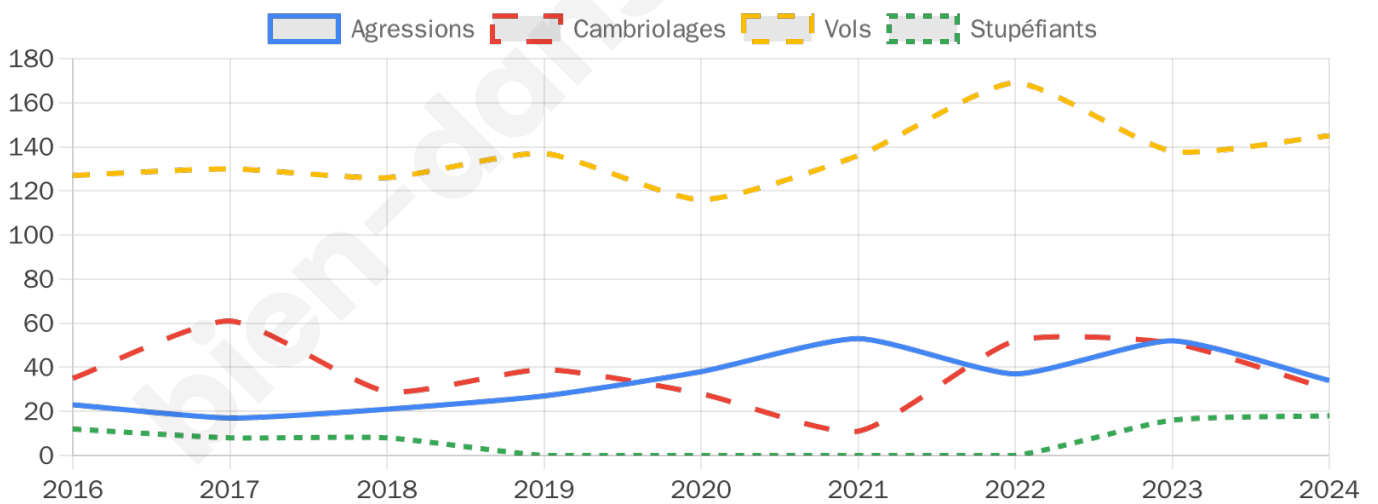

6 321 inscrits

Participation : 81.28%

Votes blancs : 1.28%

Votes nuls : 0.54%

Second tour

	Emmanuel MACRON	62,25 %
	Marine LE PEN	37,75 %

6 324 inscrits

Participation : 77.32%

Votes blancs : 7.26%

Votes nuls : 2.37%

Sécurité

Agressions physiques / sexuelles

34

Cambriolages

30

Vols / dégradations

145

Stupéfiants

18

Evolution du nombre d'infractions

Pour comparer

(en proportion du nombre d'habitants)

■ Ville ■ Département ■ Région

Sources : Bases statistiques communale, départementale et régionale de la délinquance enregistrée par la police et la gendarmerie nationales selon les dernières parutions officielles de 2025 portant sur l'année 2024 ([data.gouv](https://data.gouv.fr)).