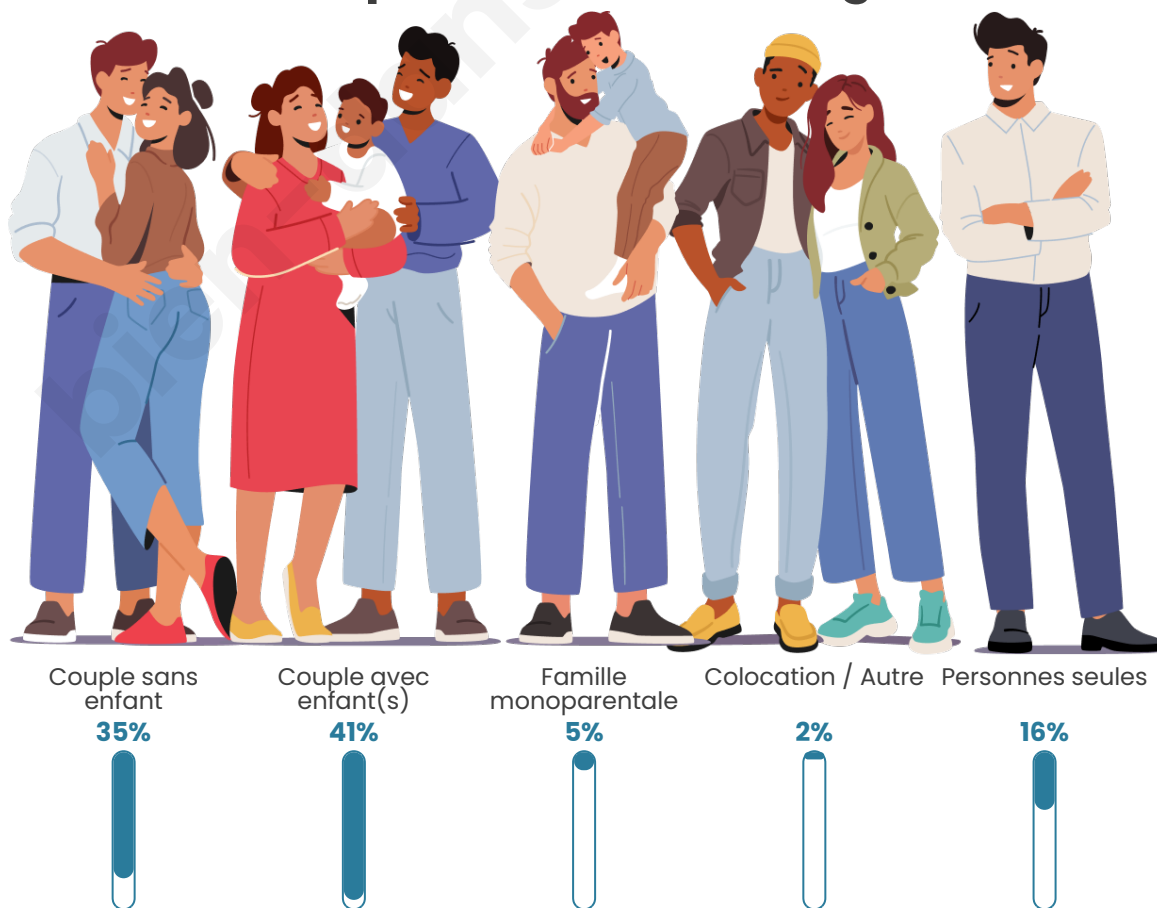

Tranche d'âge

Activité professionnelle

Niveau de diplôme

Composition des ménages

Profils électoraux

Premier tour

	Emmanuel MACRON	29.38 %
	Jean-Luc MÉLENCHON	21.23 %
	Marine LE PEN	20.98 %
	Yannick JADOT	6.19 %
	Éric ZEMMOUR	5.91 %
	Jean LASSALLE	4.72 %
	Valérie PÉCRESE	3.23 %
	Anne HIDALGO	2.82 %
	Fabien ROUSSEL	2.28 %
	Nicolas DUPONT-AIGNAN	2.18 %
	Philippe POUTOU	0.69 %
	Nathalie ARTHAUD	0.40 %