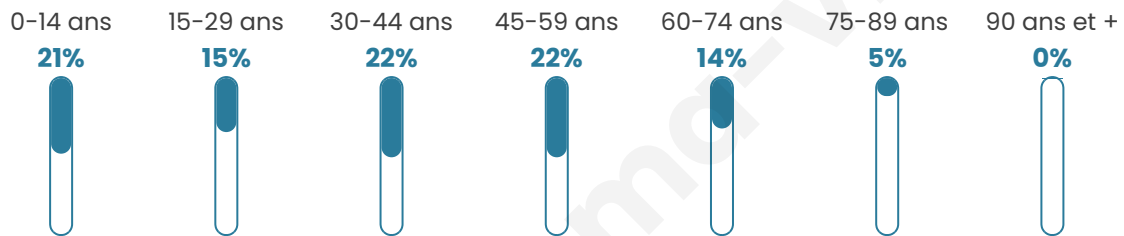

Age moyen

38 ans

Pop active

53.1%

Taux chômage

7.3%

Pop densité

1 702 h/km²

Revenu moyen

26 820 €/an

Evolution du nombre d'habitants

Sources : Institut national de la statistique et des études économiques (insee) selon Les dernières parutions officielles de 2024 portant sur les années 2020, 2021 et 2022.

Tranche d'âge

Activité professionnelle

Niveau de diplôme

Composition des ménages

Profils électoraux

Premier tour

	Emmanuel MACRON	29.38 %
	Jean-Luc MÉLENCHON	21.23 %
	Marine LE PEN	20.98 %
	Yannick JADOT	6.19 %
	Éric ZEMMOUR	5.91 %
	Jean LASSALLE	4.72 %
	Valérie PÉCRESE	3.23 %
	Anne HIDALGO	2.82 %
	Fabien ROUSSEL	2.28 %
	Nicolas DUPONT-AIGNAN	2.18 %
	Philippe POUTOU	0.69 %
	Nathalie ARTHAUD	0.40 %