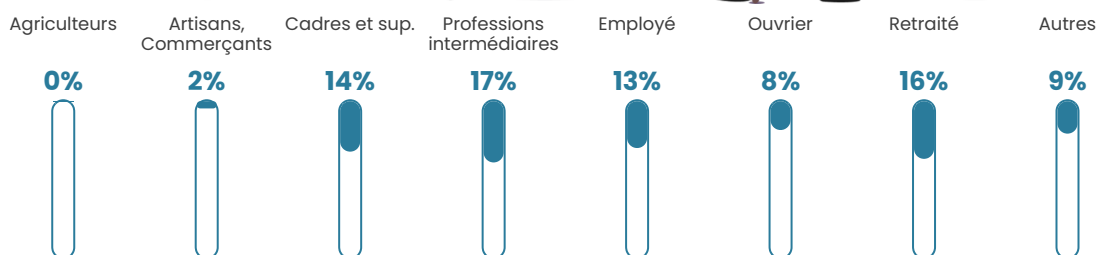

Revenu moyen

26 820 €/an

Evolution du nombre d'habitants

Sources : Institut national de la statistique et des études économiques (insee) selon Les dernières parutions officielles de 2024 portant sur les années 2020, 2021 et 2022.

Tranche d'âge

Activité professionnelle

Niveau de diplôme

Composition des ménages

Profils électoraux

Premier tour

	Emmanuel MACRON	29.38 %
	Jean-Luc MÉLENCHON	21.23 %
	Marine LE PEN	20.98 %
	Yannick JADOT	6.19 %
	Éric ZEMMOUR	5.91 %
	Jean LASSALLE	4.72 %
	Valérie PÉCRESE	3.23 %
	Anne HIDALGO	2.82 %
	Fabien ROUSSEL	2.28 %
	Nicolas DUPONT-AIGNAN	2.18 %
	Philippe POUTOU	0.69 %
	Nathalie ARTHAUD	0.40 %