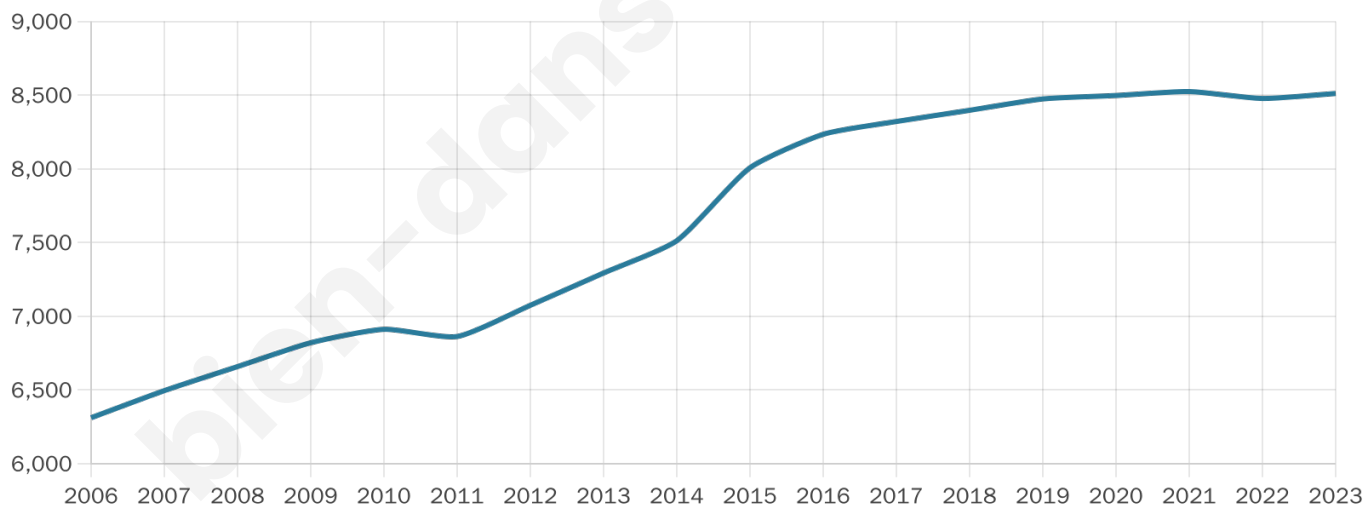

Version web

Ville de La Salvetat-Saint-Gilles

Présenté par

BIEN dans ma **VILLE** 

Sommaire

Situation géographique	3
Statistiques sur la population	4
Evolution du nombre d'habitants	4
Tranche d'âge	5
0-14 ans	5
15-29 ans	5
30-44 ans	5
45-59 ans	5
60-74 ans	5
75-89 ans	5
90 ans et +	5
Activité professionnelle	5
Agriculteurs	5
Artisans, Commerçants	5
Cadres et sup.	5
Professions intermédiaires	5
Employé	5
Ouvrier	5
Retraité	5
Autres	5
Niveau de diplôme	6
Sans diplôme ou CEP	6
Brevet, BEPC, DNB	6
CAP-BEP ou équivalent	6
BAC ou équivalent	6
BAC+2	6
BAC+3 ou +4	6
BAC+5 ou plus	6
Composition des ménages	6
Couple sans enfant	6
Couple avec enfant(s)	6
Famille monoparentale	6
Colocation / Autre	6
Personnes seules	6
Profil électoraux	7
Premier tour	7
Sécurité	8
Evolution du nombre d'infractions	8
Pour comparer	9
Services à la population	10
Commerce	10
Éducation	10
Villes autour de La Salvetat-Saint-Gilles	12
Avis sur la ville de La Salvetat-Saint-Gilles	13
Moyenne par critère	13
Villes autour de La Salvetat-Saint-Gilles	13
Répartition des avis par note	13
Répartition des avis par note	13

Age moyen

38 ans

Pop active

53.1%

Taux chômage

7.3%

Pop densité

1 702 h/km²

Revenu moyen

26 820 €/an

Evolution du nombre d'habitants

Sources : Institut national de la statistique et des études économiques (insee) selon Les dernières parutions officielles de 2024 portant sur les années 2020, 2021 et 2022.