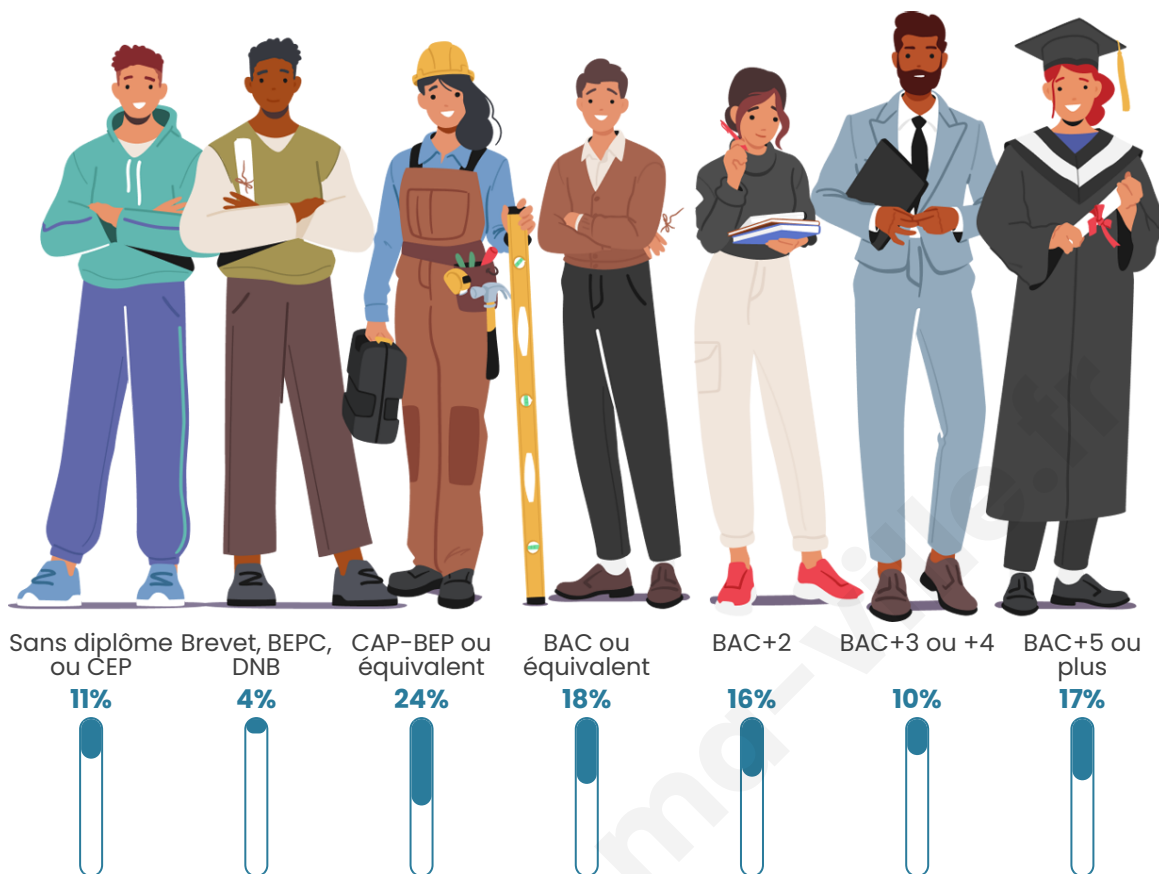

Age moyen

38 ans

Pop active

53.1%

Taux chômage

7.3%

Pop densité

1 702 h/km²

Tranche d'âge

Activité professionnelle

Niveau de diplôme

Composition des ménages

Profils électoraux

Premier tour

	Emmanuel MACRON	29.38 %
	Jean-Luc MÉLENCHON	21.23 %
	Marine LE PEN	20.98 %
	Yannick JADOT	6.19 %
	Éric ZEMMOUR	5.91 %
	Jean LASSALLE	4.72 %
	Valérie PÉCRESE	3.23 %
	Anne HIDALGO	2.82 %
	Fabien ROUSSEL	2.28 %
	Nicolas DUPONT-AIGNAN	2.18 %
	Philippe POUTOU	0.69 %
	Nathalie ARTHAUD	0.40 %