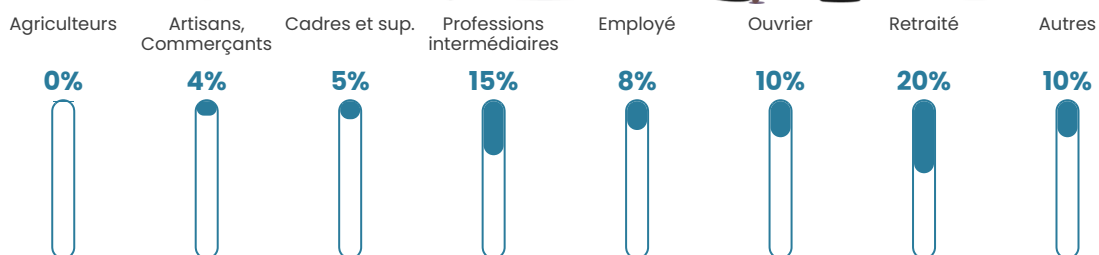

55 h/km²

Revenu moyen

23 340 €/an

Evolution du nombre d'habitants

Sources : Institut national de la statistique et des études économiques (insee) selon Les dernières parutions officielles de 2024 portant sur les années 2020, 2021 et 2022.

Tranche d'âge

Activité professionnelle

Niveau de diplôme

Composition des ménages

Profils électoraux

Premier tour

	Marine LE PEN	27.73 %
	Emmanuel MACRON	22.01 %
	Jean-Luc MÉLENCHON	15.25 %
	Éric ZEMMOUR	13.34 %
	Jean LASSALLE	8.67 %
	Yannick JADOT	3.29 %
	Valérie PÉCRESSE	2.43 %
	Fabien ROUSSEL	2.25 %
	Anne HIDALGO	2.08 %
	Nicolas DUPONT-AIGNAN	2.08 %
	Philippe POUTOU	0.69 %
	Nathalie ARTHAUD	0.17 %