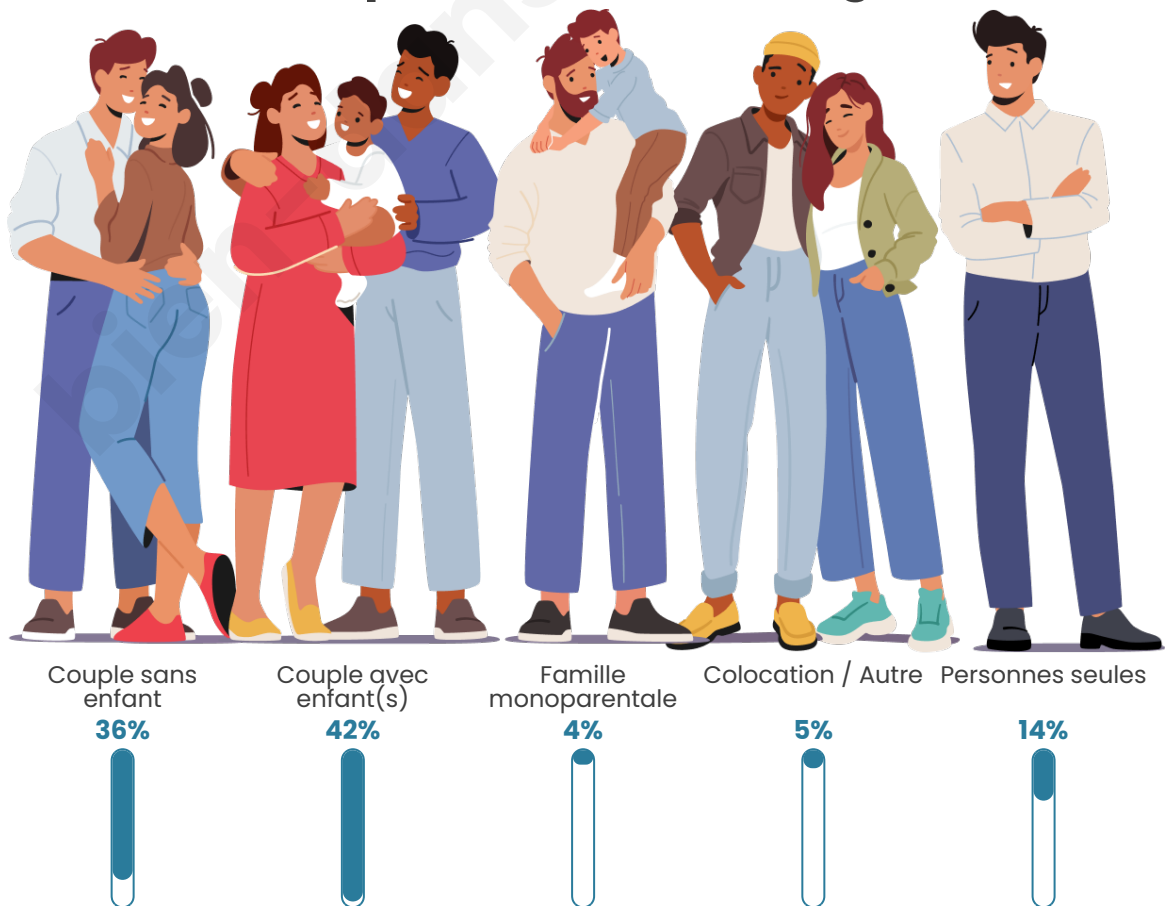

Tranche d'âge

Activité professionnelle

Niveau de diplôme

Composition des ménages

Profils électoraux

Premier tour

	Marine LE PEN	27.73 %
	Emmanuel MACRON	22.01 %
	Jean-Luc MÉLENCHON	15.25 %
	Éric ZEMMOUR	13.34 %
	Jean LASSALLE	8.67 %
	Yannick JADOT	3.29 %
	Valérie PÉCRESSE	2.43 %
	Fabien ROUSSEL	2.25 %
	Anne HIDALGO	2.08 %
	Nicolas DUPONT-AIGNAN	2.08 %
	Philippe POUTOU	0.69 %
	Nathalie ARTHAUD	0.17 %