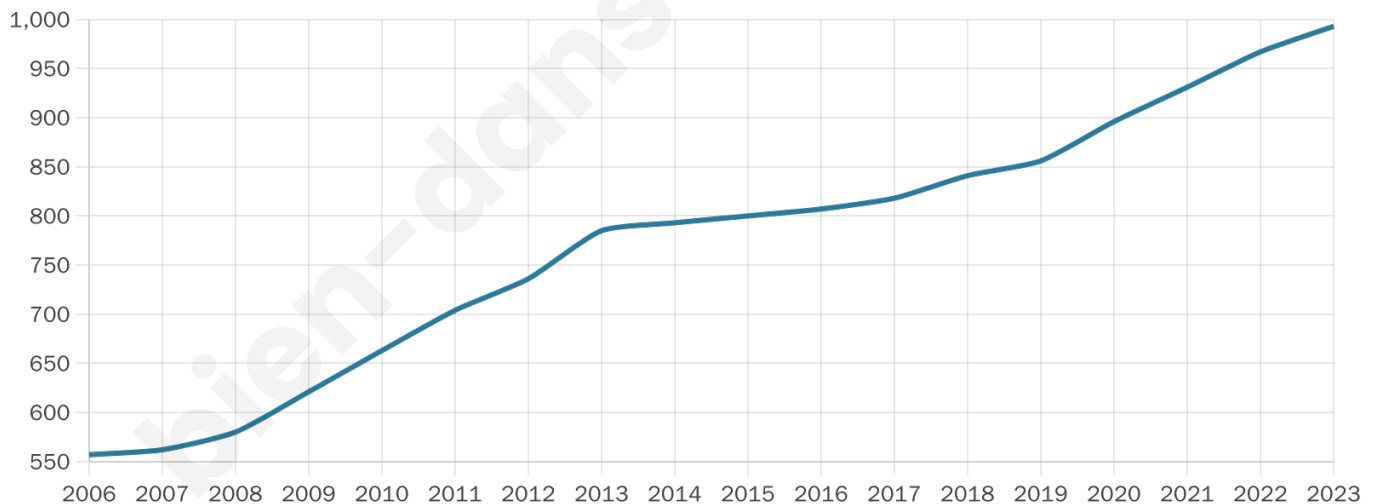

Version web

Ville de La Salvetat- Belmontet

Présenté par

BIEN dans
ma **VILLE** 

Sommaire

Situation géographique	3
Statistiques sur la population	4
Evolution du nombre d'habitants	4
Tranche d'âge	5
0-14 ans	5
15-29 ans	5
30-44 ans	5
45-59 ans	5
60-74 ans	5
75-89 ans	5
90 ans et +	5
Activité professionnelle	5
Agriculteurs	5
Artisans, Commerçants	5
Cadres et sup.	5
Professions intermédiaires	5
Employé	5
Ouvrier	5
Retraité	5
Autres	5
Niveau de diplôme	6
Sans diplôme ou CEP	6
Brevet, BEPC, DNB	6
CAP-BEP ou équivalent	6
BAC ou équivalent	6
BAC+2	6
BAC+3 ou +4	6
BAC+5 ou plus	6
Composition des ménages	6
Couple sans enfant	6
Couple avec enfant(s)	6
Famille monoparentale	6
Colocation / Autre	6
Personnes seules	6
Profil électoraux	7
Premier tour	7
Sécurité	8
Evolution du nombre d'infractions	8
Pour comparer	9
Services à la population	10
Commerce	10
Éducation	10
Villes autour de La Salvetat-Belmontet	11
Avis sur la ville de La Salvetat-Belmontet	12
Moyenne par critère	12
Villes autour de La Salvetat-Belmontet	12
Répartition des avis par note	12
Répartition des avis par note	12

993

Age moyen

38 ans

Pop active

45.7%

Taux chômage

5.8%

Pop densité

55 h/km²

Revenu moyen

23 340 €/an

Evolution du nombre d'habitants

Sources : Institut national de la statistique et des études économiques (insee) selon Les dernières parutions officielles de 2024 portant sur les années 2020, 2021 et 2022.