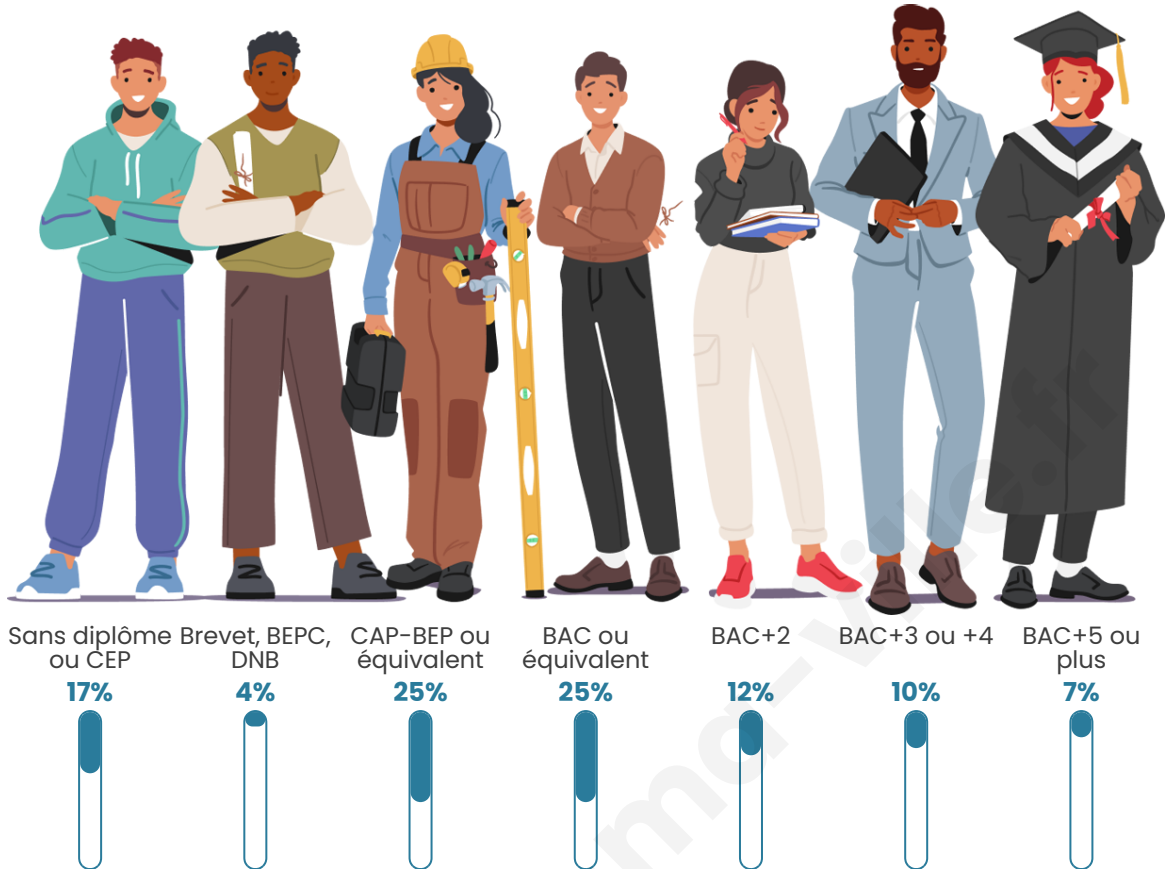

993

Age moyen

38 ans

Pop active

45.7%

Taux chômage

5.8%

Pop densité

Tranche d'âge

Activité professionnelle

Niveau de diplôme

Composition des ménages

Profils électoraux

Premier tour

	Marine LE PEN	27.73 %
	Emmanuel MACRON	22.01 %
	Jean-Luc MÉLENCHON	15.25 %
	Éric ZEMMOUR	13.34 %
	Jean LASSALLE	8.67 %
	Yannick JADOT	3.29 %
	Valérie PÉCRESSE	2.43 %
	Fabien ROUSSEL	2.25 %
	Anne HIDALGO	2.08 %
	Nicolas DUPONT-AIGNAN	2.08 %
	Philippe POUTOU	0.69 %
	Nathalie ARTHAUD	0.17 %