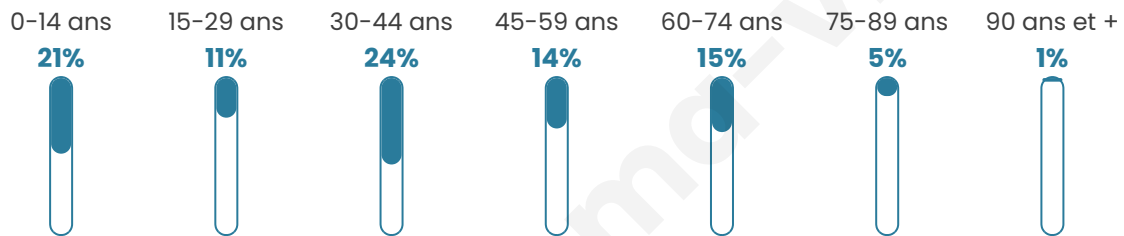

993

Age moyen

38 ans

Pop active

45.7%

Taux chômage

5.8%

Pop densité

55 h/km²

Revenu moyen

23 340 €/an

Evolution du nombre d'habitants

Sources : Institut national de la statistique et des études économiques (insee) selon Les dernières parutions officielles de 2024 portant sur les années 2020, 2021 et 2022.

Tranche d'âge

Activité professionnelle

Niveau de diplôme

Composition des ménages

Profils électoraux

Premier tour

	Marine LE PEN	27.73 %
	Emmanuel MACRON	22.01 %
	Jean-Luc MÉLENCHON	15.25 %
	Éric ZEMMOUR	13.34 %
	Jean LASSALLE	8.67 %
	Yannick JADOT	3.29 %
	Valérie PÉCRESSE	2.43 %
	Fabien ROUSSEL	2.25 %
	Anne HIDALGO	2.08 %
	Nicolas DUPONT-AIGNAN	2.08 %
	Philippe POUTOU	0.69 %
	Nathalie ARTHAUD	0.17 %

Second tour

	Emmanuel MACRON	42,01 %
	Marine LE PEN	57,99 %

682 inscrits

Participation : 83.87%

Votes blancs : 9.09%

Votes nuls : 2.27%

682 inscrits

Participation : 86.07%