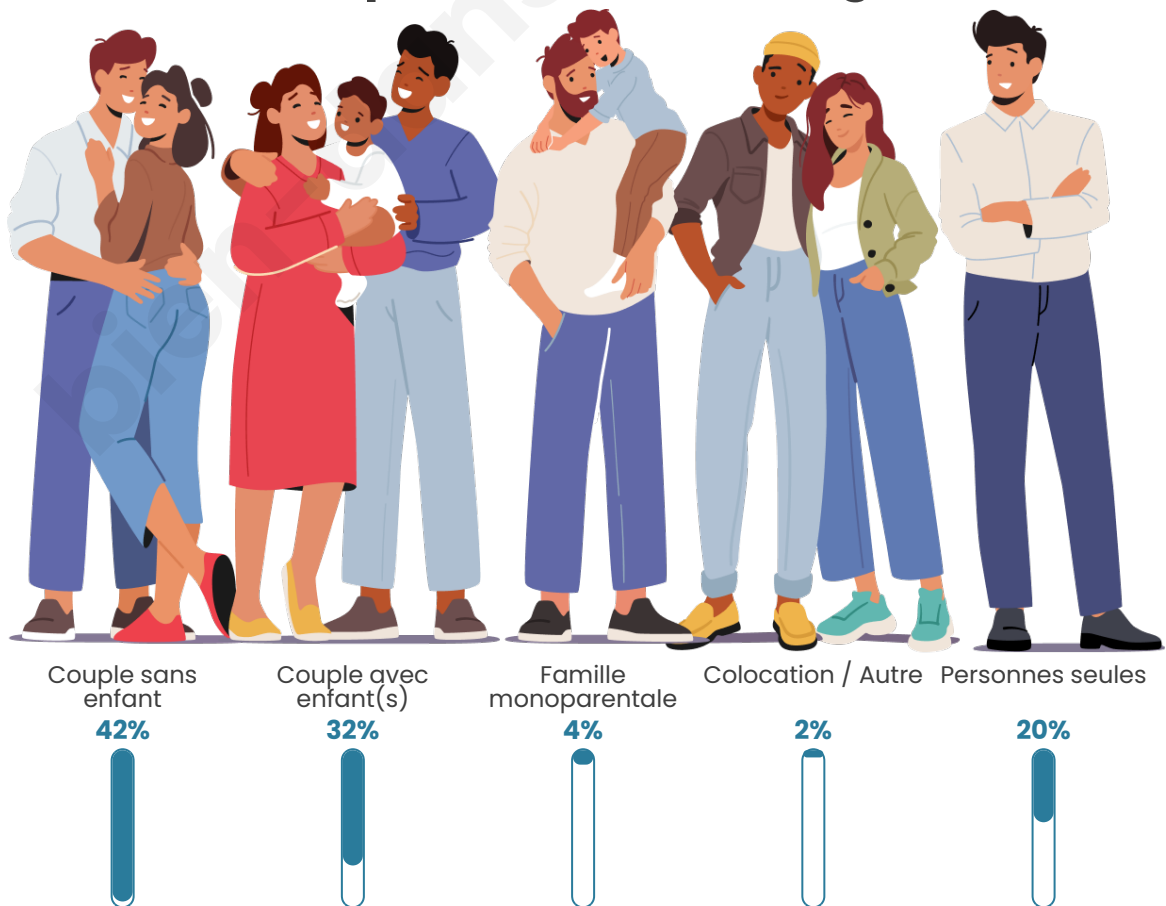

Tranche d'âge

Activité professionnelle

Niveau de diplôme

Composition des ménages

Profils électoraux

Premier tour

	Jean-Luc MÉLENCHON	29.48 %
	Marine LE PEN	24.71 %
	Emmanuel MACRON	15.90 %
	Jean LASSALLE	8.24 %
	Éric ZEMMOUR	6.07 %
	Nicolas DUPONT- AIGNAN	4.62 %
	Valérie PÉCRESSÉ	2.60 %
	Anne HIDALGO	2.46 %
	Fabien ROUSSEL	2.31 %
	Yannick JADOT	1.88 %
	Philippe POUTOU	1.01 %
	Nathalie ARTHAUD	0.72 %