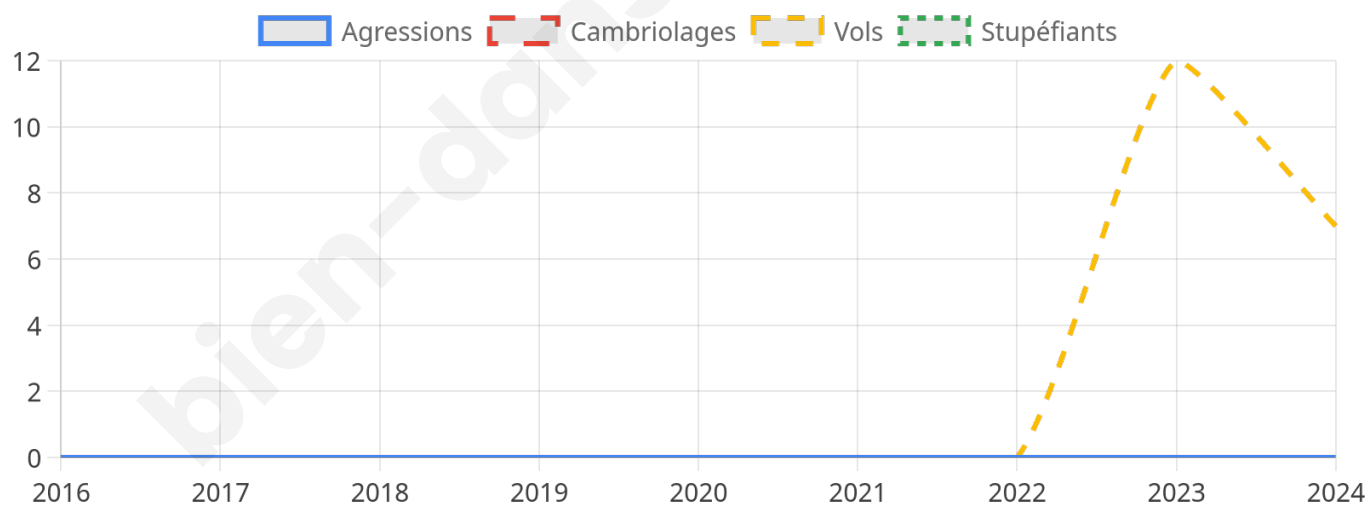

Sécurité

Agressions physiques / sexuelles

0

Cambriolages

0

Vols / dégradations

7

Stupéfiants

0

Evolution du nombre d'infractions