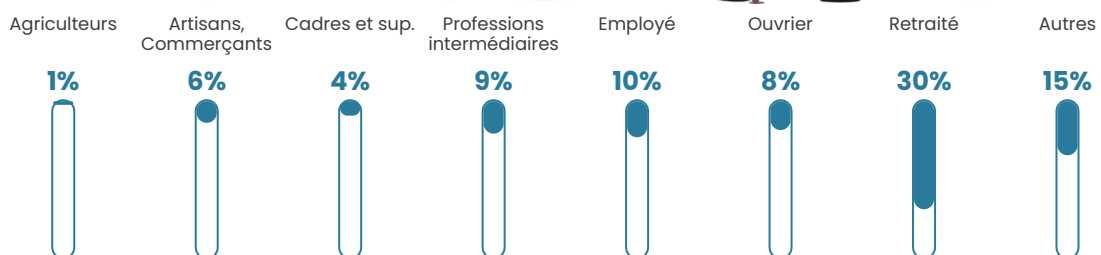

20 360 €/an

Evolution du nombre d'habitants

Sources : Institut national de la statistique et des études économiques (insee) selon Les dernières parutions officielles de 2024 portant sur les années 2020, 2021 et 2022.

Tranche d'âge

Activité professionnelle

Niveau de diplôme

Composition des ménages

Profils électoraux

Premier tour

	Jean-Luc MÉLENCHON	29.48 %
	Marine LE PEN	24.71 %
	Emmanuel MACRON	15.90 %
	Jean LASSALLE	8.24 %
	Éric ZEMMOUR	6.07 %
	Nicolas DUPONT- AIGNAN	4.62 %
	Valérie PÉCRESSÉ	2.60 %
	Anne HIDALGO	2.46 %
	Fabien ROUSSEL	2.31 %
	Yannick JADOT	1.88 %
	Philippe POUTOU	1.01 %
	Nathalie ARTHAUD	0.72 %