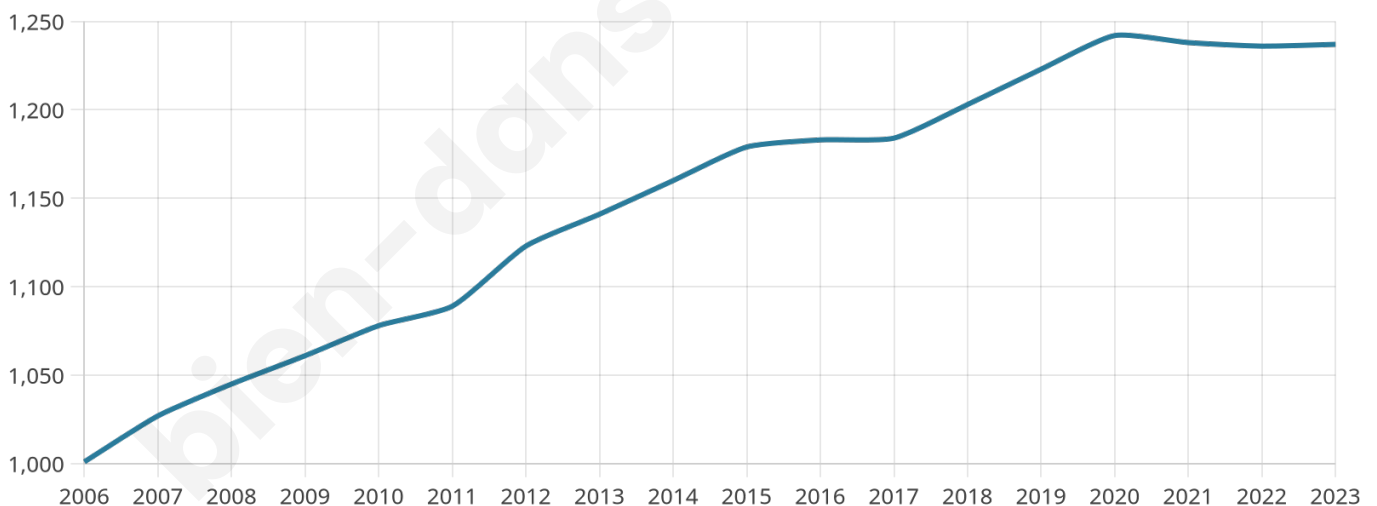

Version web

Ville de Salvagnac

Présenté par

BIEN dans
ma **VILLE** 

Sommaire

Situation géographique	3
Statistiques sur la population	4
Evolution du nombre d'habitants	4
Tranche d'âge	5
0-14 ans	5
15-29 ans	5
30-44 ans	5
45-59 ans	5
60-74 ans	5
75-89 ans	5
90 ans et +	5
Activité professionnelle	5
Agriculteurs	5
Artisans, Commerçants	5
Cadres et sup.	5
Professions intermédiaires	5
Employé	5
Ouvrier	5
Retraité	5
Autres	5
Niveau de diplôme	6
Sans diplôme ou CEP	6
Brevet, BEPC, DNB	6
CAP-BEP ou équivalent	6
BAC ou équivalent	6
BAC+2	6
BAC+3 ou +4	6
BAC+5 ou plus	6
Composition des ménages	6
Couple sans enfant	6
Couple avec enfant(s)	6
Famille monoparentale	6
Colocation / Autre	6
Personnes seules	6
Profils électoraux	7
Premier tour	7
Sécurité	8
Evolution du nombre d'infractions	8
Pour comparer	9
Services à la population	10
Commerce	10
Éducation	10
Villes autour de Salvagnac	11

46 ans

Pop active

39.3%

Taux chômage

7.8%

Pop densité

37 h/km²

Revenu moyen

20 360 €/an

Evolution du nombre d'habitants

Sources : Institut national de la statistique et des études économiques (insee) selon Les dernières parutions officielles de 2024 portant sur les années 2020, 2021 et 2022.