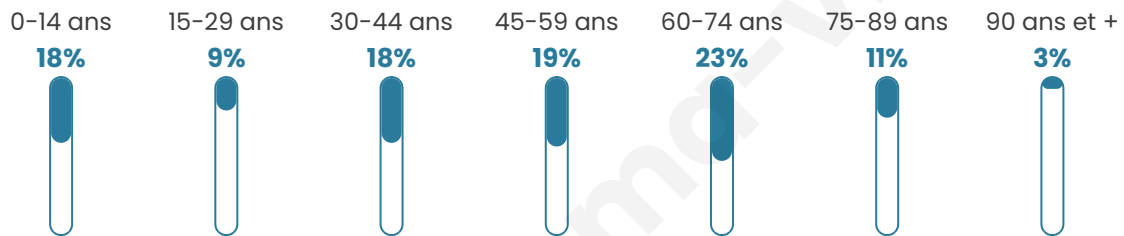

Version web

Ville de Salvagnac

Présenté par

BIEN dans
ma **VILLE** 

Sommaire

Situation géographique	3
Statistiques sur la population	4
Evolution du nombre d'habitants	4
Tranche d'âge	5
0-14 ans	5
15-29 ans	5
30-44 ans	5
45-59 ans	5
60-74 ans	5
75-89 ans	5
90 ans et +	5
Activité professionnelle	5
Agriculteurs	5
Artisans, Commerçants	5
Cadres et sup.	5
Professions intermédiaires	5
Employé	5
Ouvrier	5
Retraité	5
Autres	5
Niveau de diplôme	6
Sans diplôme ou CEP	6
Brevet, BEPC, DNB	6
CAP-BEP ou équivalent	6
BAC ou équivalent	6
BAC+2	6
BAC+3 ou +4	6
BAC+5 ou plus	6
Composition des ménages	6
Couple sans enfant	6
Couple avec enfant(s)	6
Famille monoparentale	6
Colocation / Autre	6
Personnes seules	6
Profils électoraux	7
Premier tour	7
Sécurité	8
Evolution du nombre d'infractions	8
Pour comparer	9
Services à la population	10
Commerce	10
Éducation	10
Villes autour de Salvagnac	11

46 ans

Pop active

39.3%

Taux chômage

7.8%

Pop densité

37 h/km²

Revenu moyen

20 360 €/an

Evolution du nombre d'habitants

Sources : Institut national de la statistique et des études économiques (insee) selon Les dernières parutions officielles de 2024 portant sur les années 2020, 2021 et 2022.

Tranche d'âge

Activité professionnelle

Niveau de diplôme

Composition des ménages

Profils électoraux

Premier tour

	Jean-Luc MÉLENCHON	29.48 %
	Marine LE PEN	24.71 %
	Emmanuel MACRON	15.90 %
	Jean LASSALLE	8.24 %
	Éric ZEMMOUR	6.07 %
	Nicolas DUPONT- AIGNAN	4.62 %
	Valérie PÉCRESSÉ	2.60 %
	Anne HIDALGO	2.46 %
	Fabien ROUSSEL	2.31 %
	Yannick JADOT	1.88 %
	Philippe POUTOU	1.01 %
	Nathalie ARTHAUD	0.72 %