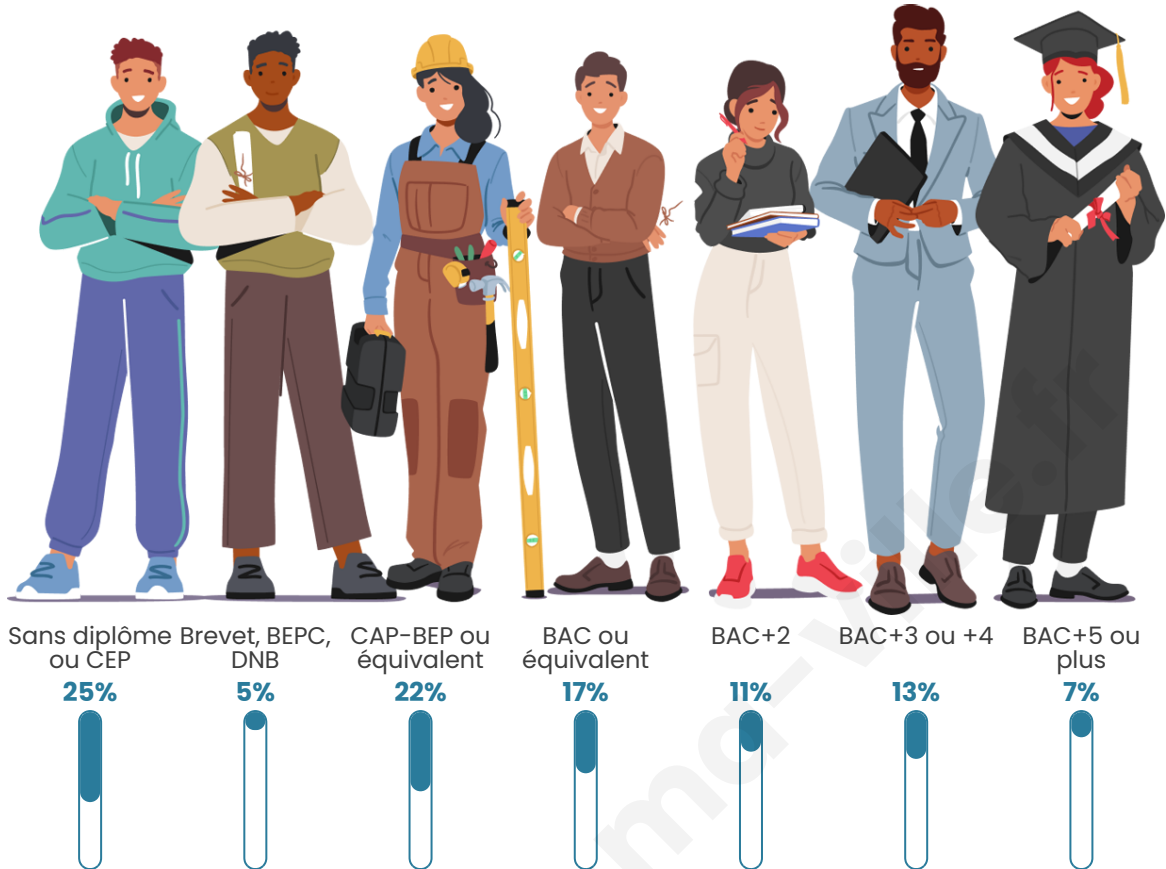

Tranche d'âge

Activité professionnelle

Niveau de diplôme

Composition des ménages

Profils électoraux

Premier tour

	Jean-Luc MÉLENCHON	29.48 %
	Marine LE PEN	24.71 %
	Emmanuel MACRON	15.90 %
	Jean LASSALLE	8.24 %
	Éric ZEMMOUR	6.07 %
	Nicolas DUPONT- AIGNAN	4.62 %
	Valérie PÉCRESSÉ	2.60 %
	Anne HIDALGO	2.46 %
	Fabien ROUSSEL	2.31 %
	Yannick JADOT	1.88 %
	Philippe POUTOU	1.01 %
	Nathalie ARTHAUD	0.72 %