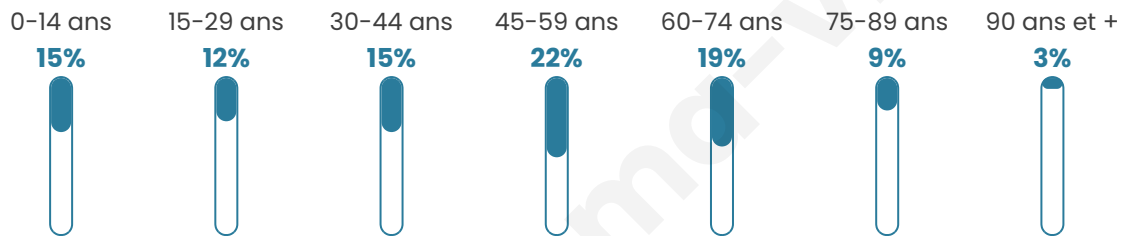

Version web

Ville de Salsigne

Présenté par

BIEN dans
ma **VILLE** 

Sommaire

Situation géographique	3
Statistiques sur la population	4
Evolution du nombre d'habitants	4
Tranche d'âge	5
0-14 ans	5
15-29 ans	5
30-44 ans	5
45-59 ans	5
60-74 ans	5
75-89 ans	5
90 ans et +	5
Activité professionnelle	5
Agriculteurs	5
Artisans, Commerçants	5
Cadres et sup.	5
Professions intermédiaires	5
Employé	5
Ouvrier	5
Retraité	5
Autres	5
Niveau de diplôme	6
Sans diplôme ou CEP	6
Brevet, BEPC, DNB	6
CAP-BEP ou équivalent	6
BAC ou équivalent	6
BAC+2	6
BAC+3 ou +4	6
BAC+5 ou plus	6
Composition des ménages	6
Couple sans enfant	6
Couple avec enfant(s)	6
Famille monoparentale	6
Colocation / Autre	6
Personnes seules	6
Profils électoraux	7
Premier tour	7
Sécurité	8
Evolution du nombre d'infractions	8
Pour comparer	9
Services à la population	10
Commerce	10
Éducation	10
Villes autour de Salsigne	11

46 ans

Pop active

40%

Taux chômage

10.5%

Pop densité

36 h/km²

Revenu moyen

17 800 €/an

Evolution du nombre d'habitants

Sources : Institut national de la statistique et des études économiques (insee) selon Les dernières parutions officielles de 2024 portant sur les années 2020, 2021 et 2022.

Tranche d'âge

Activité professionnelle

Niveau de diplôme

Composition des ménages

Profils électoraux

Premier tour

	Marine LE PEN	31.74 %
	Emmanuel MACRON	19.57 %
	Jean-Luc MÉLENCHON	15.22 %
	Jean LASSALLE	10.43 %
	Éric ZEMMOUR	7.83 %
	Valérie PÉCRESSE	4.78 %
	Anne HIDALGO	4.35 %
	Fabien ROUSSEL	2.61 %
	Nicolas DUPONT-AIGNAN	1.74 %
	Yannick JADOT	0.87 %
	Nathalie ARTHAUD	0.43 %
	Philippe POUTOU	0.43 %