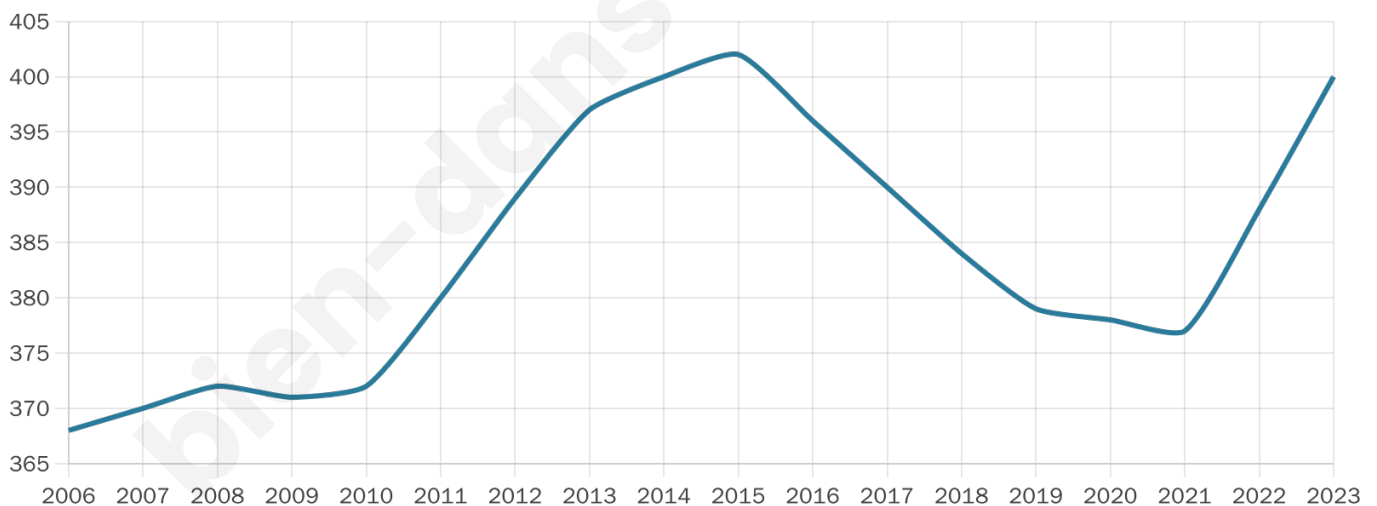

Version web

Ville de Salsigne

Présenté par

BIEN dans
ma **VILLE** 

Sommaire

Situation géographique	3
Statistiques sur la population	4
Evolution du nombre d'habitants	4
Tranche d'âge	5
0-14 ans	5
15-29 ans	5
30-44 ans	5
45-59 ans	5
60-74 ans	5
75-89 ans	5
90 ans et +	5
Activité professionnelle	5
Agriculteurs	5
Artisans, Commerçants	5
Cadres et sup.	5
Professions intermédiaires	5
Employé	5
Ouvrier	5
Retraité	5
Autres	5
Niveau de diplôme	6
Sans diplôme ou CEP	6
Brevet, BEPC, DNB	6
CAP-BEP ou équivalent	6
BAC ou équivalent	6
BAC+2	6
BAC+3 ou +4	6
BAC+5 ou plus	6
Composition des ménages	6
Couple sans enfant	6
Couple avec enfant(s)	6
Famille monoparentale	6
Colocation / Autre	6
Personnes seules	6
Profils électoraux	7
Premier tour	7
Sécurité	8
Evolution du nombre d'infractions	8
Pour comparer	9
Services à la population	10
Commerce	10
Éducation	10
Villes autour de Salsigne	11

46 ans

Pop active

40%

Taux chômage

10.5%

Pop densité

36 h/km²

Revenu moyen

17 800 €/an

Evolution du nombre d'habitants

Sources : Institut national de la statistique et des études économiques (insee) selon Les dernières parutions officielles de 2024 portant sur les années 2020, 2021 et 2022.