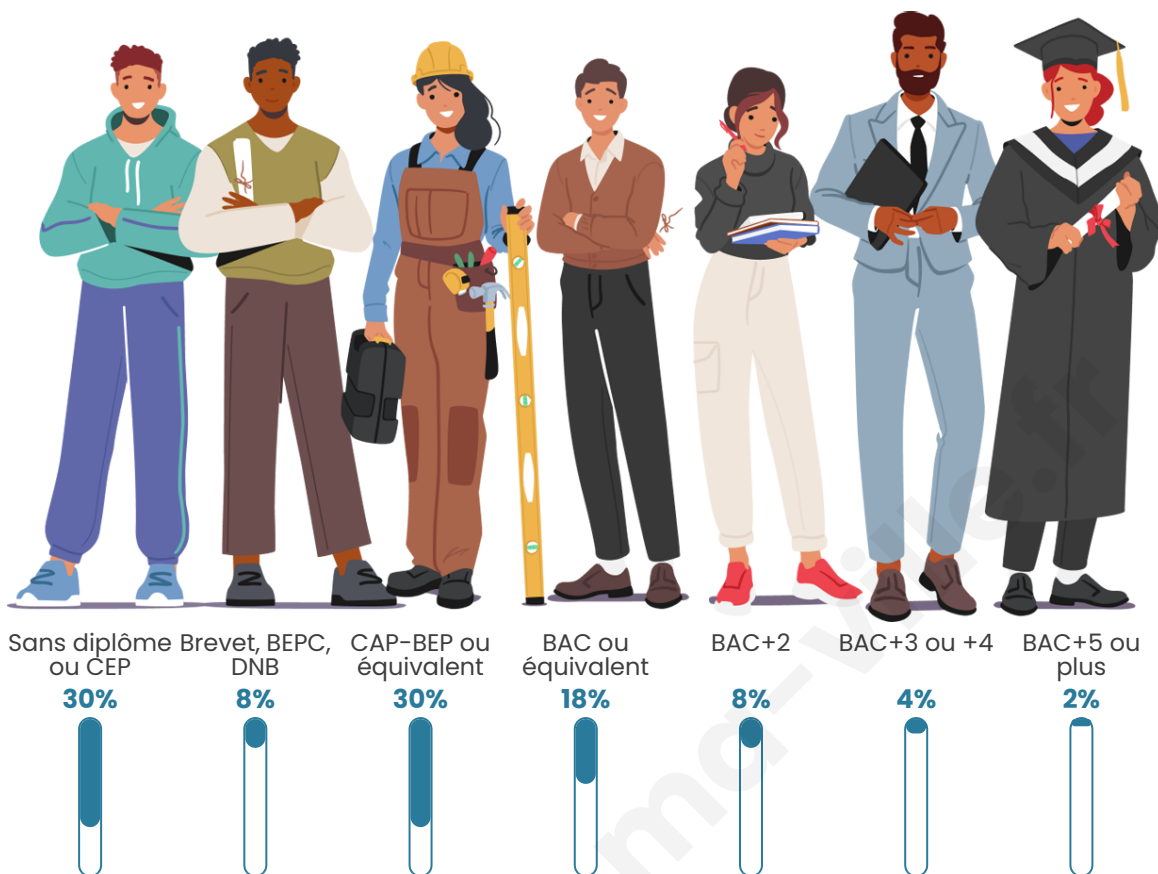

46 ans

Pop active

40%

Taux chômage

10.5%

Pop densité

36 h/km²

Revenu moyen

Tranche d'âge

Activité professionnelle

Niveau de diplôme

Composition des ménages

Profils électoraux

Premier tour

	Marine LE PEN	31.74 %
	Emmanuel MACRON	19.57 %
	Jean-Luc MÉLENCHON	15.22 %
	Jean LASSALLE	10.43 %
	Éric ZEMMOUR	7.83 %
	Valérie PÉCRESSE	4.78 %
	Anne HIDALGO	4.35 %
	Fabien ROUSSEL	2.61 %
	Nicolas DUPONT-AIGNAN	1.74 %
	Yannick JADOT	0.87 %
	Nathalie ARTHAUD	0.43 %
	Philippe POUTOU	0.43 %