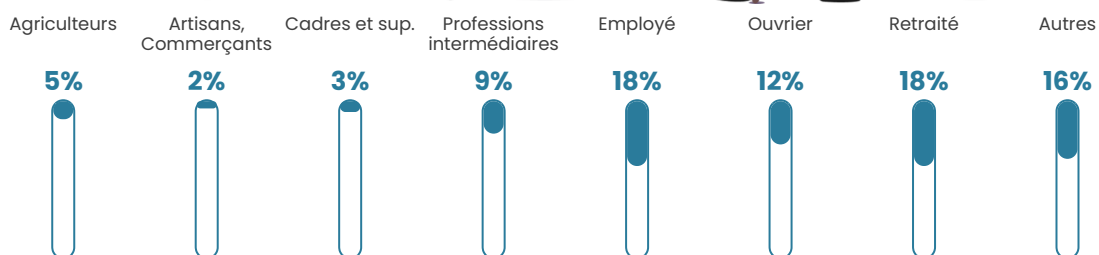

17 800 €/an

Evolution du nombre d'habitants

Sources : Institut national de la statistique et des études économiques (insee) selon Les dernières parutions officielles de 2024 portant sur les années 2020, 2021 et 2022.

Tranche d'âge

Activité professionnelle

Niveau de diplôme

Composition des ménages

Profils électoraux

Premier tour

	Marine LE PEN	31.74 %
	Emmanuel MACRON	19.57 %
	Jean-Luc MÉLENCHON	15.22 %
	Jean LASSALLE	10.43 %
	Éric ZEMMOUR	7.83 %
	Valérie PÉCRESSE	4.78 %
	Anne HIDALGO	4.35 %
	Fabien ROUSSEL	2.61 %
	Nicolas DUPONT-AIGNAN	1.74 %
	Yannick JADOT	0.87 %
	Nathalie ARTHAUD	0.43 %
	Philippe POUTOU	0.43 %