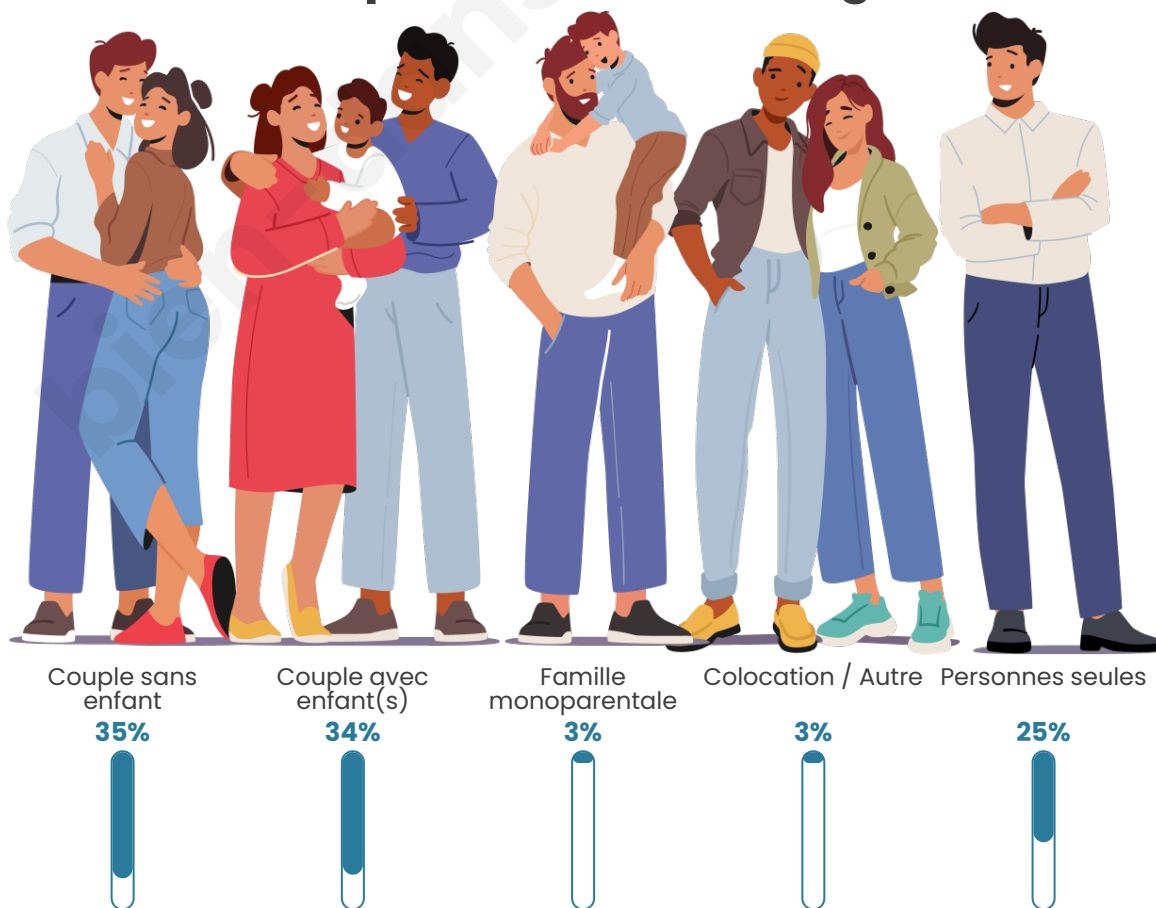

Tranche d'âge

Activité professionnelle

Niveau de diplôme

Composition des ménages

Profils électoraux

Premier tour

	Marine LE PEN	31.74 %
	Emmanuel MACRON	19.57 %
	Jean-Luc MÉLENCHON	15.22 %
	Jean LASSALLE	10.43 %
	Éric ZEMMOUR	7.83 %
	Valérie PÉCRESSE	4.78 %
	Anne HIDALGO	4.35 %
	Fabien ROUSSEL	2.61 %
	Nicolas DUPONT-AIGNAN	1.74 %
	Yannick JADOT	0.87 %
	Nathalie ARTHAUD	0.43 %
	Philippe POUTOU	0.43 %