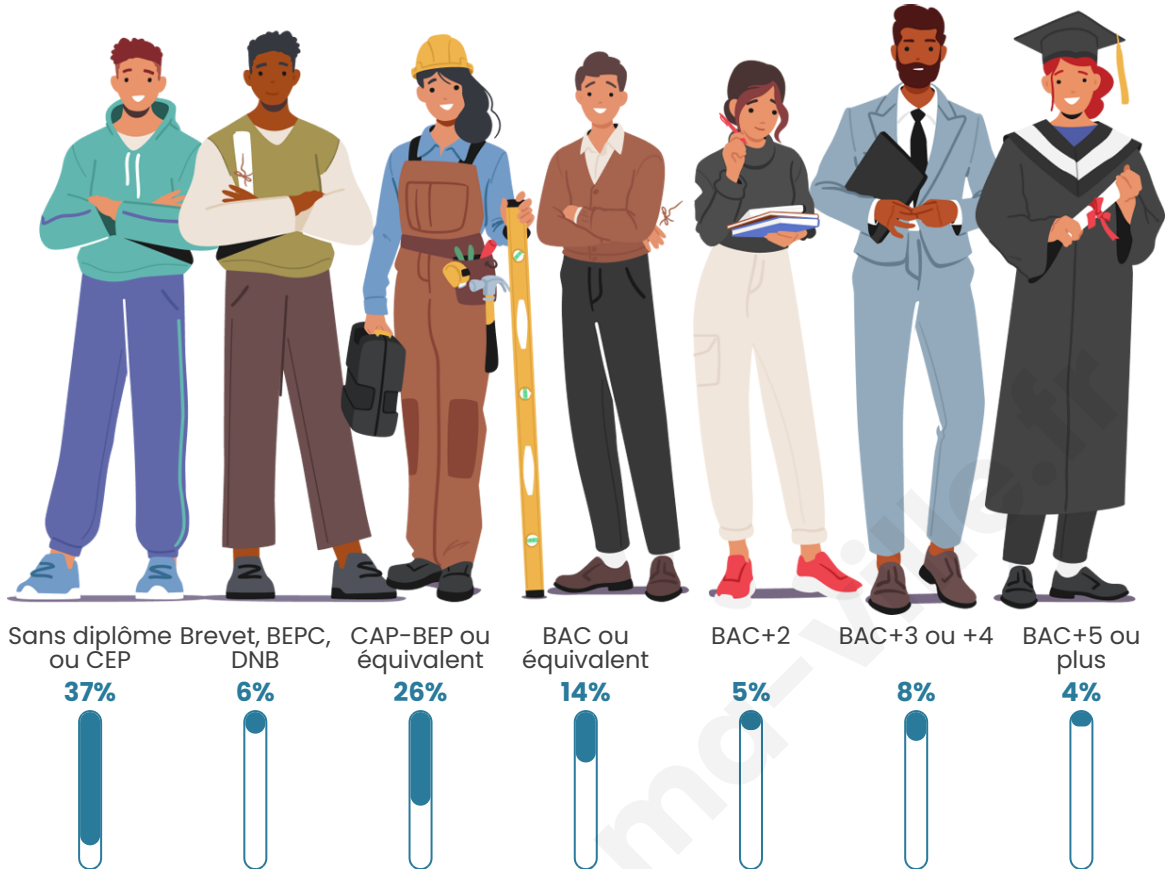

37 ans

Pop active

40.3%

Taux chômage

5.6%

Pop densité

15 h/km²

Revenu moyen

Tranche d'âge

Activité professionnelle

Niveau de diplôme

Composition des ménages

Profils électoraux

Premier tour

	Marine LE PEN	39.18 %
	Emmanuel MACRON	17.53 %
	Jean-Luc MÉLENCHON	16.49 %
	Valérie PÉCRESSÉ	10.31 %
	Éric ZEMMOUR	7.22 %
	Jean LASSALLE	5.15 %
	Nicolas DUPONT-AIGNAN	2.06 %
	Fabien ROUSSEL	1.03 %
	Philippe POUTOU	1.03 %
	Nathalie ARTHAUD	0.00 %
	Anne HIDALGO	0.00 %
	Yannick JADOT	0.00 %