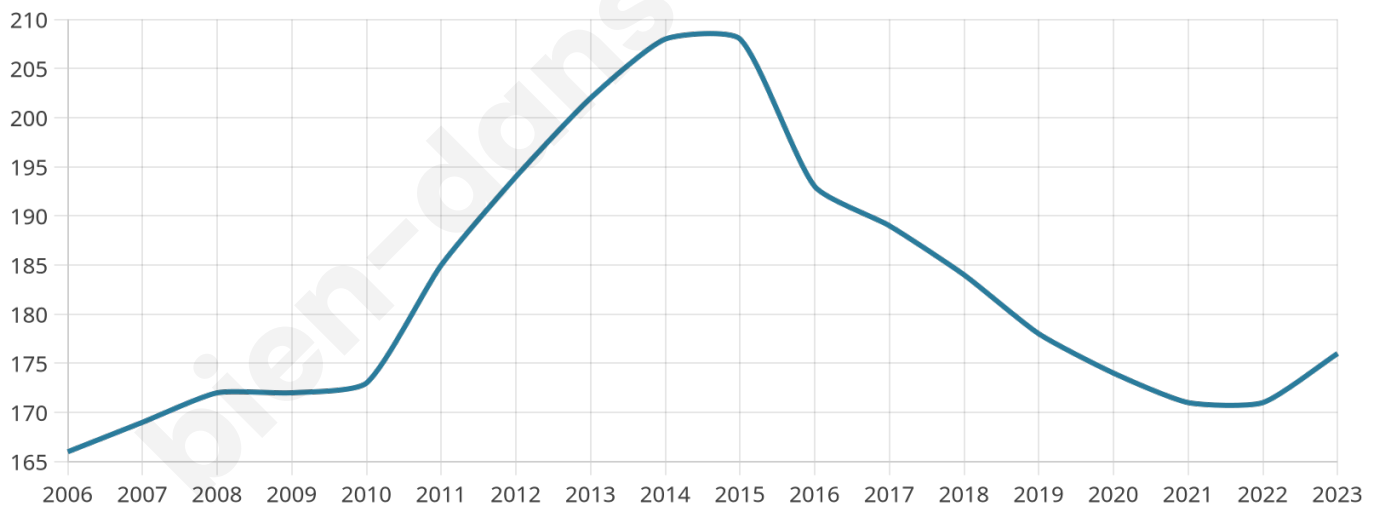

37 ans

Pop active

40.3%

Taux chômage

5.6%

Pop densité

15 h/km²

Revenu moyen

22 160 €/an

Evolution du nombre d'habitants

Sources : Institut national de la statistique et des études économiques (insee) selon Les dernières parutions officielles de 2024 portant sur les années 2020, 2021 et 2022.