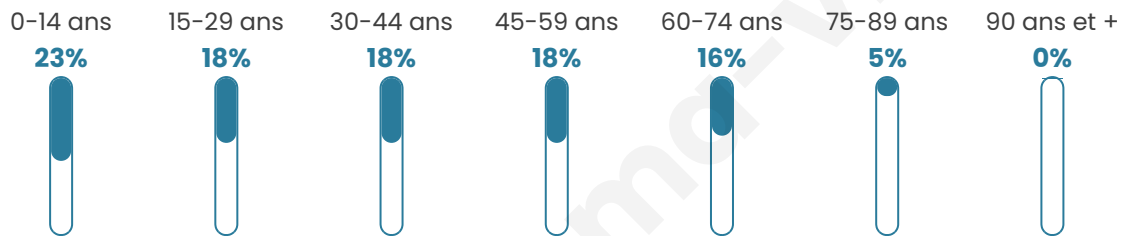

Version web

Ville de Salonnnes

Présenté par

BIEN dans
ma **VILLE** 

Sommaire

Situation géographique	3
Statistiques sur la population	4
Evolution du nombre d'habitants	4
Tranche d'âge	5
0-14 ans	5
15-29 ans	5
30-44 ans	5
45-59 ans	5
60-74 ans	5
75-89 ans	5
90 ans et +	5
Activité professionnelle	5
Agriculteurs	5
Artisans, Commerçants	5
Cadres et sup.	5
Professions intermédiaires	5
Employé	5
Ouvrier	5
Retraité	5
Autres	5
Niveau de diplôme	6
Sans diplôme ou CEP	6
Brevet, BEPC, DNB	6
CAP-BEP ou équivalent	6
BAC ou équivalent	6
BAC+2	6
BAC+3 ou +4	6
BAC+5 ou plus	6
Composition des ménages	6
Couple sans enfant	6
Couple avec enfant(s)	6
Famille monoparentale	6
Colocation / Autre	6
Personnes seules	6
Profils électoraux	7
Premier tour	7
Sécurité	8
Evolution du nombre d'infractions	8
Pour comparer	9
Services à la population	10
Commerce	10
Éducation	10
Villes autour de Salonnnes	11

37 ans

Pop active

40.3%

Taux chômage

5.6%

Pop densité

15 h/km²

Revenu moyen

Tranche d'âge

Activité professionnelle

Niveau de diplôme

Composition des ménages

Profils électoraux

Premier tour

	Marine LE PEN	39.18 %
	Emmanuel MACRON	17.53 %
	Jean-Luc MÉLENCHON	16.49 %
	Valérie PÉCRESSÉ	10.31 %
	Éric ZEMMOUR	7.22 %
	Jean LASSALLE	5.15 %
	Nicolas DUPONT-AIGNAN	2.06 %
	Fabien ROUSSEL	1.03 %
	Philippe POUTOU	1.03 %
	Nathalie ARTHAUD	0.00 %
	Anne HIDALGO	0.00 %
	Yannick JADOT	0.00 %