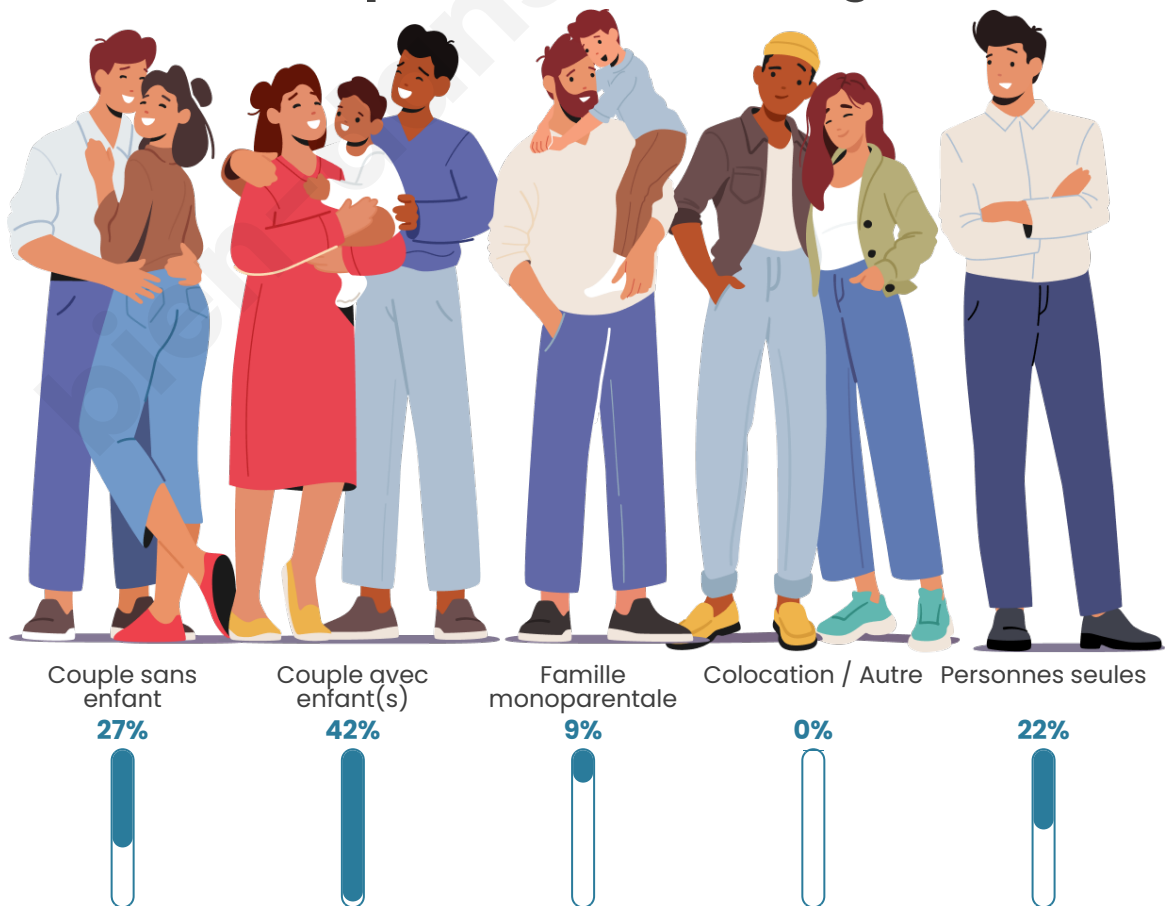

Tranche d'âge

Activité professionnelle

Niveau de diplôme

Composition des ménages

Profils électoraux

Premier tour

	Marine LE PEN	39.18 %
	Emmanuel MACRON	17.53 %
	Jean-Luc MÉLENCHON	16.49 %
	Valérie PÉCRESSÉ	10.31 %
	Éric ZEMMOUR	7.22 %
	Jean LASSALLE	5.15 %
	Nicolas DUPONT-AIGNAN	2.06 %
	Fabien ROUSSEL	1.03 %
	Philippe POUTOU	1.03 %
	Nathalie ARTHAUD	0.00 %
	Anne HIDALGO	0.00 %
	Yannick JADOT	0.00 %