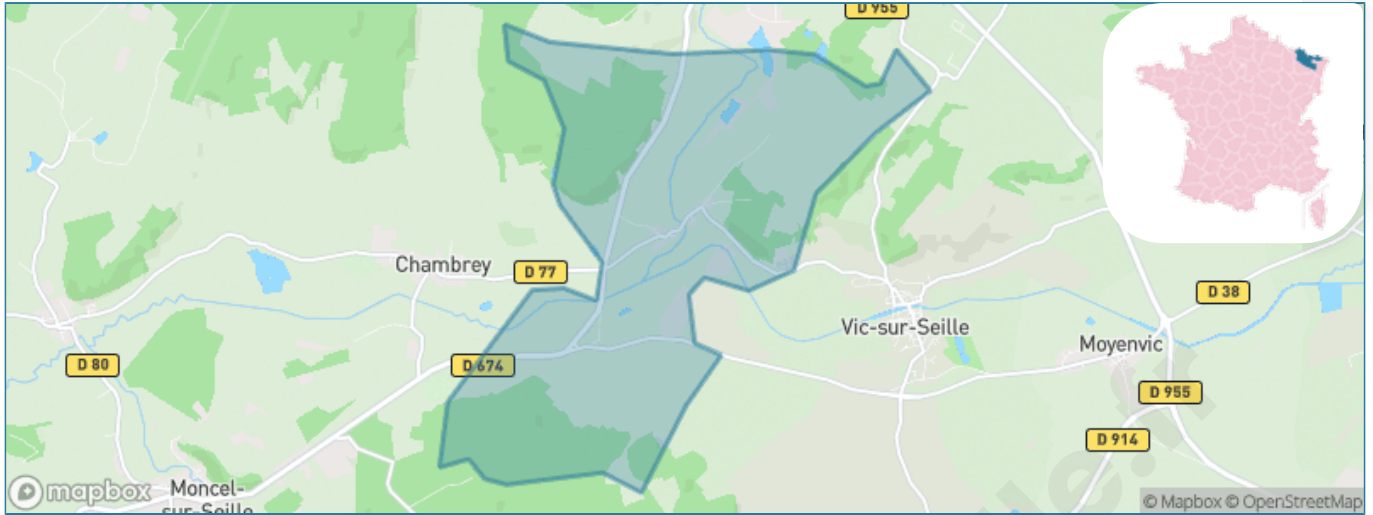

Version web

Ville de Salonnnes

Présenté par

BIEN dans
ma **VILLE** 

Sommaire

Situation géographique	3
Statistiques sur la population	4
Evolution du nombre d'habitants	4
Tranche d'âge	5
0-14 ans	5
15-29 ans	5
30-44 ans	5
45-59 ans	5
60-74 ans	5
75-89 ans	5
90 ans et +	5
Activité professionnelle	5
Agriculteurs	5
Artisans, Commerçants	5
Cadres et sup.	5
Professions intermédiaires	5
Employé	5
Ouvrier	5
Retraité	5
Autres	5
Niveau de diplôme	6
Sans diplôme ou CEP	6
Brevet, BEPC, DNB	6
CAP-BEP ou équivalent	6
BAC ou équivalent	6
BAC+2	6
BAC+3 ou +4	6
BAC+5 ou plus	6
Composition des ménages	6
Couple sans enfant	6
Couple avec enfant(s)	6
Famille monoparentale	6
Colocation / Autre	6
Personnes seules	6
Profils électoraux	7
Premier tour	7
Sécurité	8
Evolution du nombre d'infractions	8
Pour comparer	9
Services à la population	10
Commerce	10
Éducation	10
Villes autour de Salonnnes	11

Situation géographique

i Informations clés

- **Région** : Grand Est
- **Département** : Moselle
- **Code postal** : 57170
- **Superficie** : 12 km²

Statistiques sur la population

Nombre d'habitants

176

Age moyen