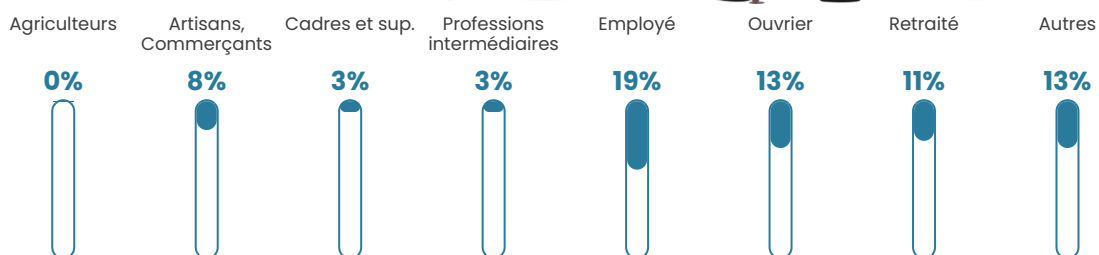

37 ans

Pop active

40.3%

Taux chômage

5.6%

Pop densité

15 h/km²

Revenu moyen

22 160 €/an

Evolution du nombre d'habitants

Sources : Institut national de la statistique et des études économiques (insee) selon Les dernières parutions officielles de 2024 portant sur les années 2020, 2021 et 2022.

Tranche d'âge

Activité professionnelle

Niveau de diplôme

Composition des ménages

Profils électoraux

Premier tour

	Marine LE PEN	39.18 %
	Emmanuel MACRON	17.53 %
	Jean-Luc MÉLENCHON	16.49 %
	Valérie PÉCRESSÉ	10.31 %
	Éric ZEMMOUR	7.22 %
	Jean LASSALLE	5.15 %
	Nicolas DUPONT-AIGNAN	2.06 %
	Fabien ROUSSEL	1.03 %
	Philippe POUTOU	1.03 %
	Nathalie ARTHAUD	0.00 %
	Anne HIDALGO	0.00 %
	Yannick JADOT	0.00 %