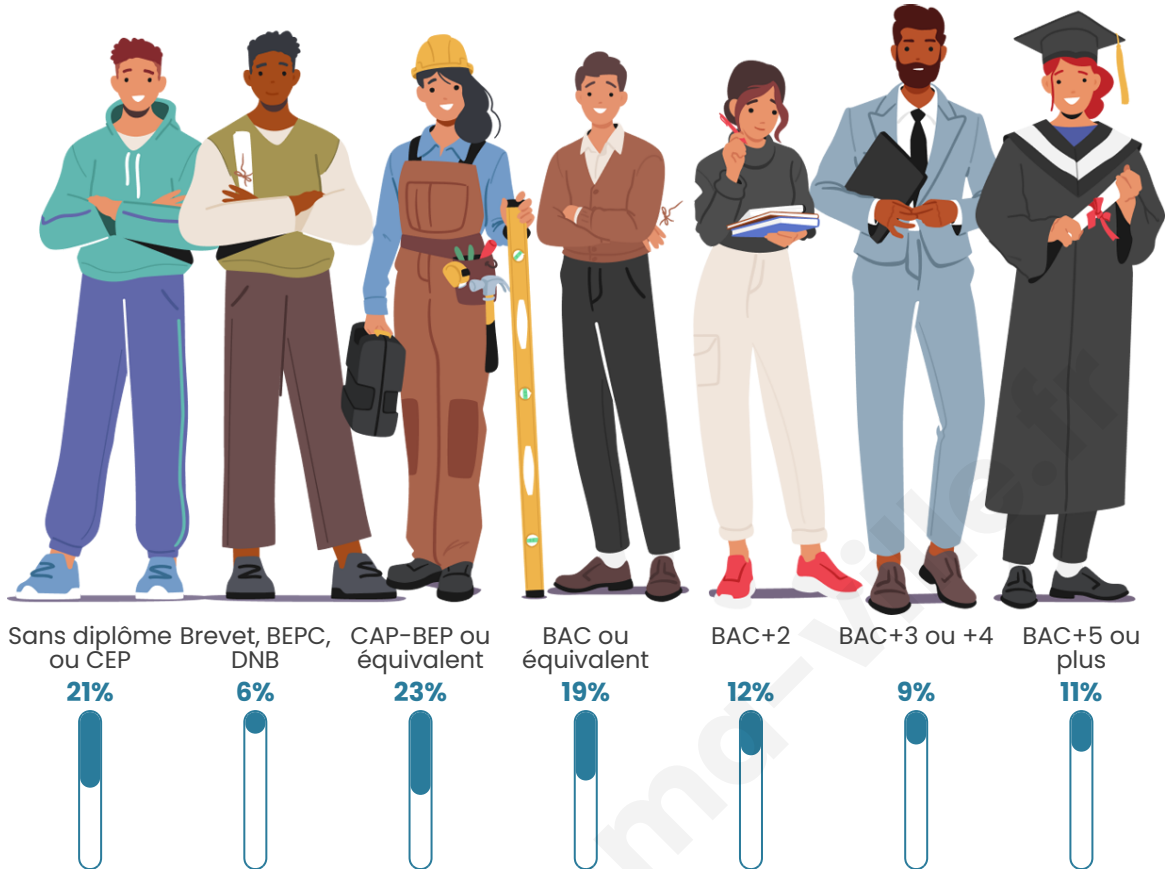

Statistiques sur la population

Nombre d'habitants

44 194

Age moyen

41 ans

Pop active

47.8%

Taux chômage

9.8%

Pop densité

631 h/km²

Revenu moyen

22 400 €/an

Evolution du nombre d'habitants

Sources : Institut national de la statistique et des études économiques (insee) selon Les dernières parutions officielles de 2024 portant sur les années 2020, 2021 et 2022.

Tranche d'âge

Activité professionnelle

Niveau de diplôme

Composition des ménages

Profils électoraux

Premier tour

	Marine LE PEN	27.00 %
	Emmanuel MACRON	23.27 %
	Jean-Luc MÉLENCHON	21.49 %
	Éric ZEMMOUR	10.18 %
	Valérie PÉCRESE	5.21 %
	Yannick JADOT	4.03 %
	Jean LASSALLE	2.86 %
	Nicolas DUPONT-AIGNAN	2.24 %
	Fabien ROUSSEL	1.56 %
	Anne HIDALGO	1.11 %
	Philippe POUTOU	0.64 %
	Nathalie ARTHAUD	0.39 %