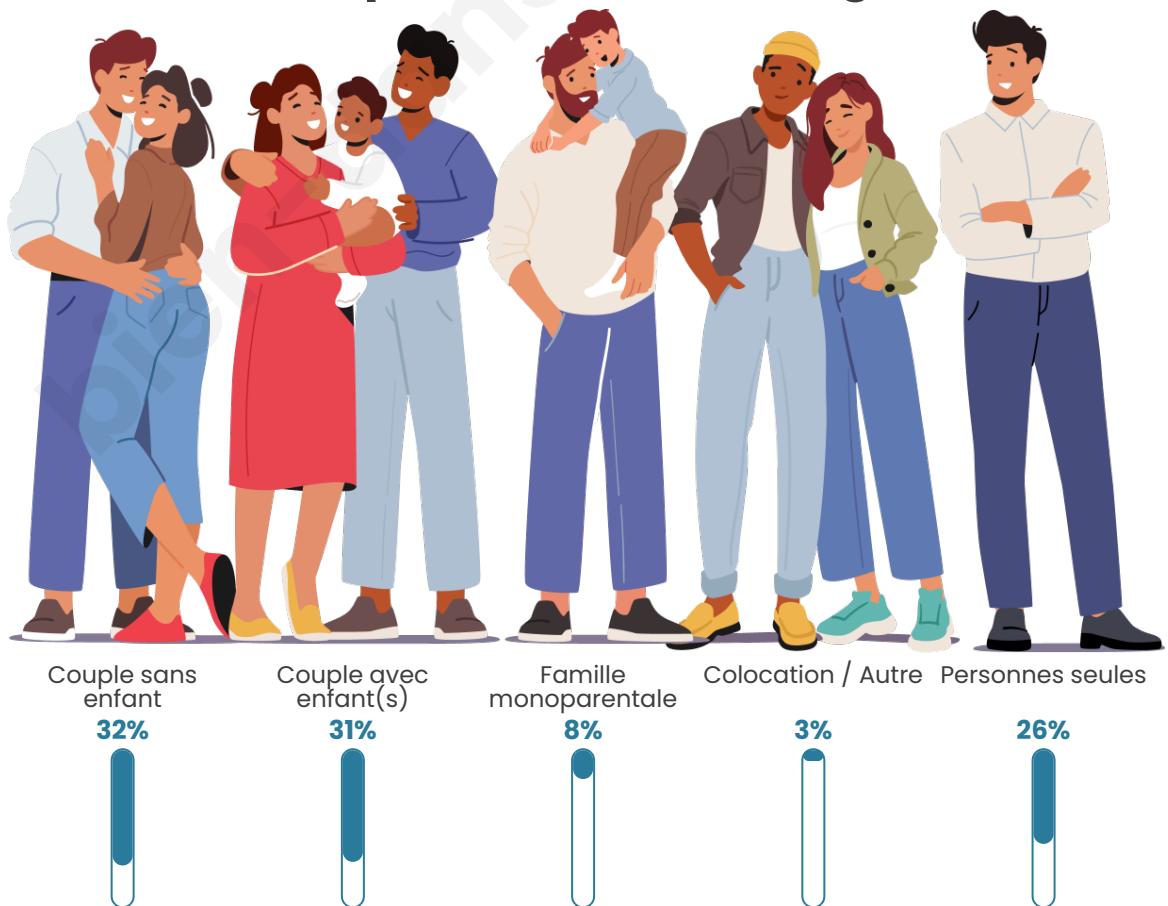

Tranche d'âge

Activité professionnelle

Niveau de diplôme

Composition des ménages

Profils électoraux

Premier tour

	Marine LE PEN	27.00 %
	Emmanuel MACRON	23.27 %
	Jean-Luc MÉLENCHON	21.49 %
	Éric ZEMMOUR	10.18 %
	Valérie PÉCRESE	5.21 %
	Yannick JADOT	4.03 %
	Jean LASSALLE	2.86 %
	Nicolas DUPONT-AIGNAN	2.24 %
	Fabien ROUSSEL	1.56 %
	Anne HIDALGO	1.11 %
	Philippe POUTOU	0.64 %
	Nathalie ARTHAUD	0.39 %