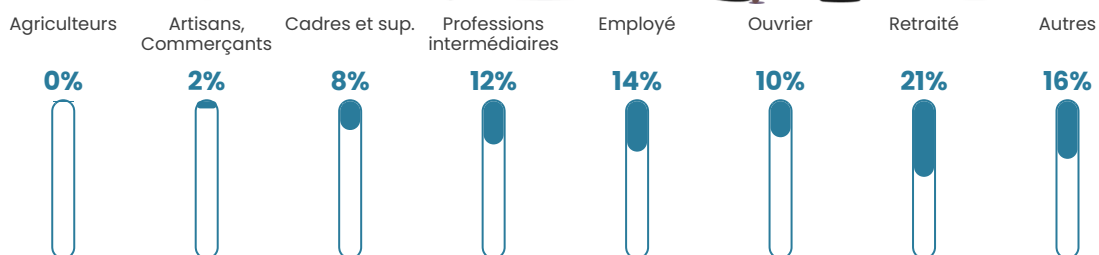

9.8%

Pop densité

631 h/km²

Revenu moyen

22 400 €/an

Evolution du nombre d'habitants

Sources : Institut national de la statistique et des études économiques (insee) selon Les dernières parutions officielles de 2024 portant sur les années 2020, 2021 et 2022.

Tranche d'âge

Activité professionnelle

Niveau de diplôme

Composition des ménages

Profils électoraux

Premier tour

	Marine LE PEN	27.00 %
	Emmanuel MACRON	23.27 %
	Jean-Luc MÉLENCHON	21.49 %
	Éric ZEMMOUR	10.18 %
	Valérie PÉCRESE	5.21 %
	Yannick JADOT	4.03 %
	Jean LASSALLE	2.86 %
	Nicolas DUPONT-AIGNAN	2.24 %
	Fabien ROUSSEL	1.56 %
	Anne HIDALGO	1.11 %
	Philippe POUTOU	0.64 %
	Nathalie ARTHAUD	0.39 %