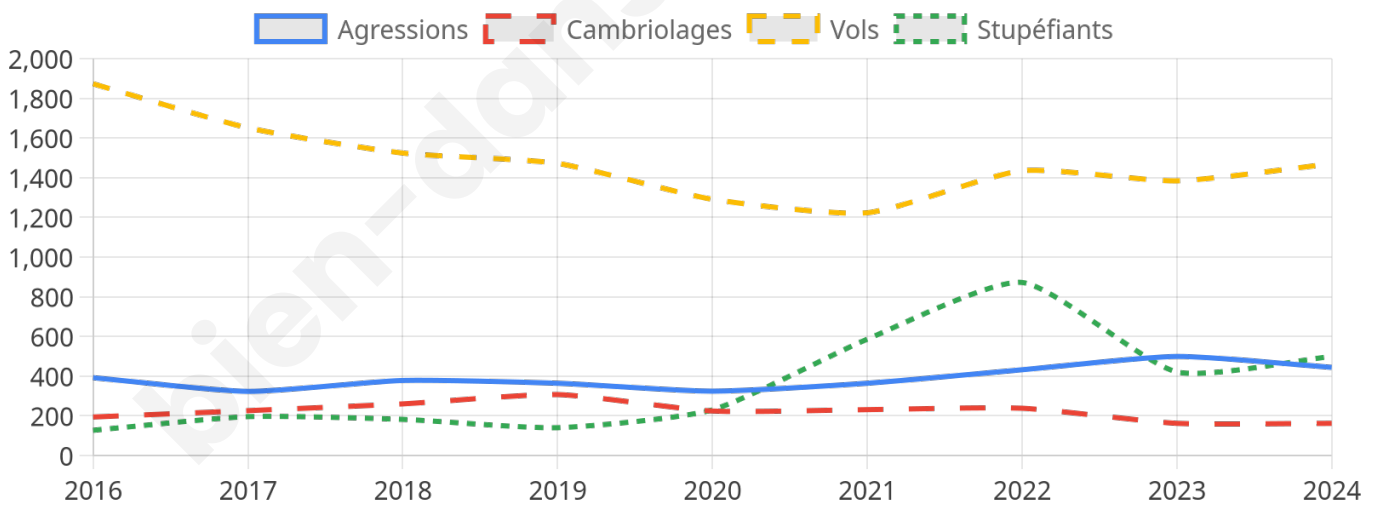

32 330 inscrits

Participation : 71.05%

Votes blancs : 1.38%

Votes nuls : 0.67%

Second tour

	Emmanuel MACRON	50,48 %
	Marine LE PEN	49,52 %

32 334 inscrits

Participation : 70.79%

Votes blancs : 5.57%

Votes nuls : 2.53%

Sécurité

Agressions physiques / sexuelles

444

Cambriolages

162

Vols / dégradations

1 470

Stupéfiants

499

Evolution du nombre d'infractions

Pour comparer

(en proportion du nombre d'habitants)

Sources : Bases statistiques communale, départementale et régionale de la délinquance enregistrée par la police et la gendarmerie nationales selon les dernières parutions officielles de 2025 portant sur l'année 2024 ([data.gouv](https://data.gouv.fr)).