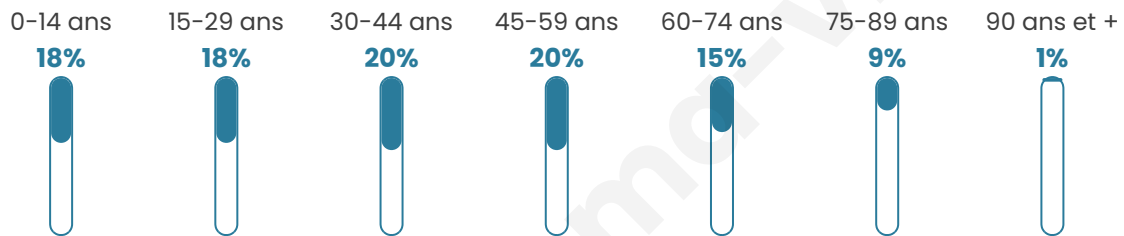

Statistiques sur la population

Nombre d'habitants

44 194

Age moyen

41 ans

Pop active

47.8%

Taux chômage

9.8%

Pop densité

631 h/km²

Revenu moyen

22 400 €/an

Evolution du nombre d'habitants

Sources : Institut national de la statistique et des études économiques (insee) selon Les dernières parutions officielles de 2024 portant sur les années 2020, 2021 et 2022.

Tranche d'âge

Activité professionnelle

Niveau de diplôme

Composition des ménages

Profils électoraux

Premier tour

	Marine LE PEN	27.00 %
	Emmanuel MACRON	23.27 %
	Jean-Luc MÉLENCHON	21.49 %
	Éric ZEMMOUR	10.18 %
	Valérie PÉCRESE	5.21 %
	Yannick JADOT	4.03 %
	Jean LASSALLE	2.86 %
	Nicolas DUPONT-AIGNAN	2.24 %
	Fabien ROUSSEL	1.56 %
	Anne HIDALGO	1.11 %
	Philippe POUTOU	0.64 %
	Nathalie ARTHAUD	0.39 %