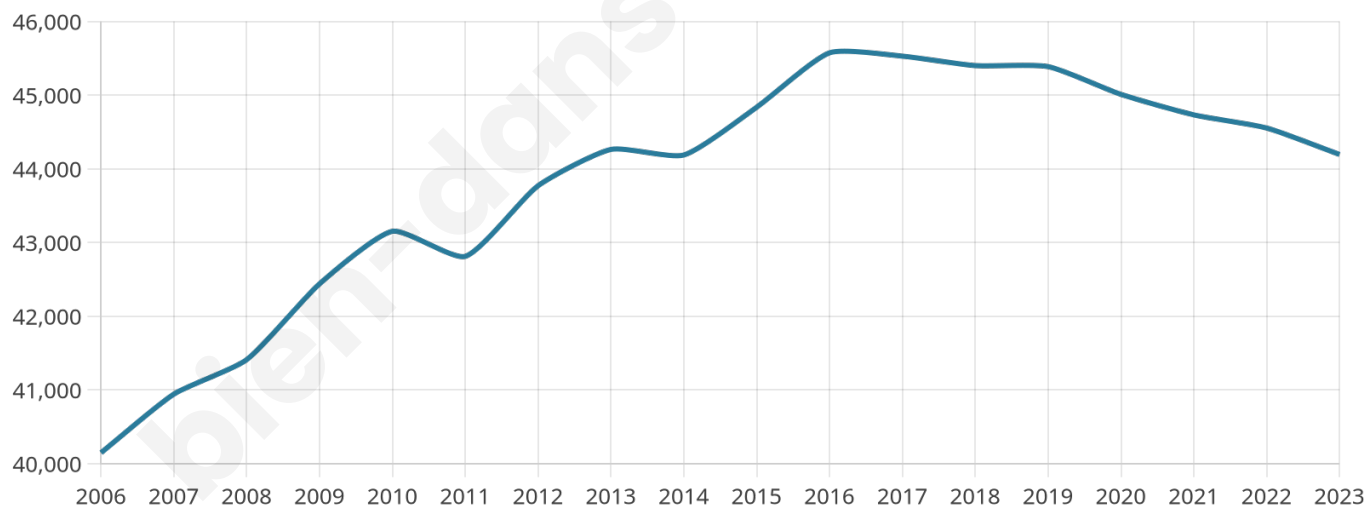

Statistiques sur la population

Nombre d'habitants

44 194

Age moyen

41 ans

Pop active

47.8%

Taux chômage

9.8%

Pop densité

631 h/km²

Revenu moyen

22 400 €/an

Evolution du nombre d'habitants

Sources : Institut national de la statistique et des études économiques (insee) selon Les dernières parutions officielles de 2024 portant sur les années 2020, 2021 et 2022.

Tranche d'âge

Activité professionnelle

Niveau de diplôme

Composition des ménages

Profils électoraux

Premier tour

	Marine LE PEN	27.00 %
	Emmanuel MACRON	23.27 %
	Jean-Luc MÉLENCHON	21.49 %
	Éric ZEMMOUR	10.18 %
	Valérie PÉCRESE	5.21 %
	Yannick JADOT	4.03 %
	Jean LASSALLE	2.86 %
	Nicolas DUPONT-AIGNAN	2.24 %
	Fabien ROUSSEL	1.56 %
	Anne HIDALGO	1.11 %
	Philippe POUTOU	0.64 %
	Nathalie ARTHAUD	0.39 %