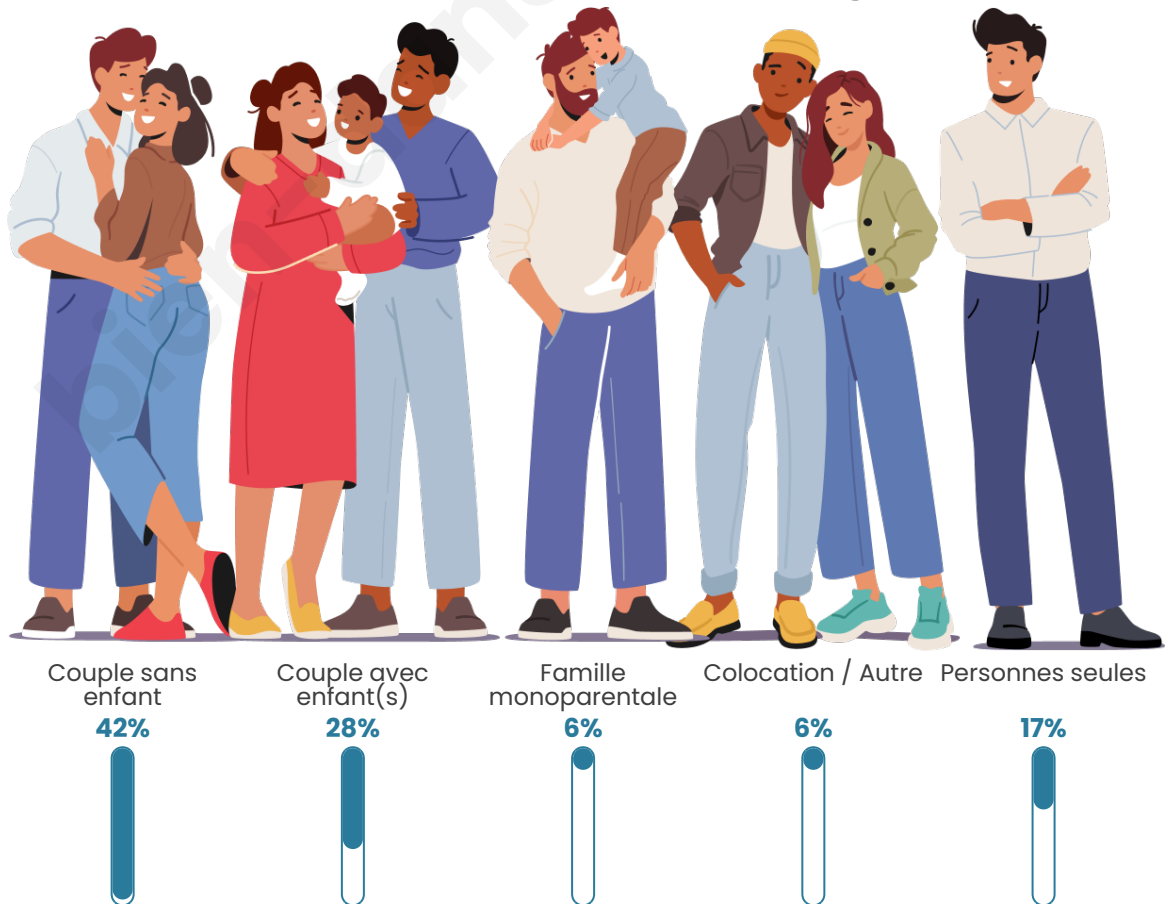

Tranche d'âge

Activité professionnelle

Niveau de diplôme

Composition des ménages

Profils électoraux

Premier tour

	Marine LE PEN	36.87 %
	Emmanuel MACRON	21.72 %
	Jean-Luc MÉLENCHON	18.69 %
	Valérie PÉCRESSÉ	7.07 %
	Jean LASSALLE	4.04 %
	Éric ZEMMOUR	2.53 %
	Yannick JADOT	2.53 %
	Nicolas DUPONT-AIGNAN	2.53 %
	Anne HIDALGO	1.52 %
	Nathalie ARTHAUD	1.01 %
	Fabien ROUSSEL	1.01 %
	Philippe POUTOU	0.51 %