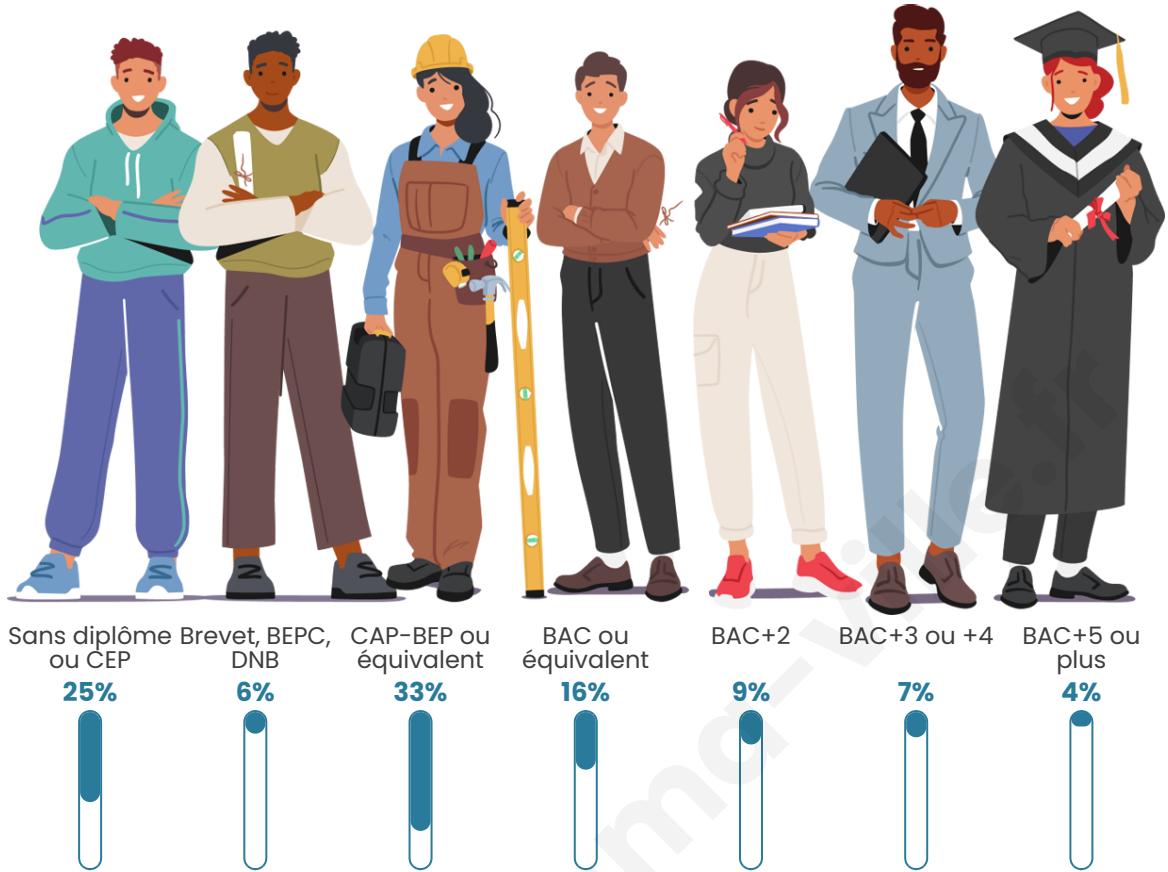

Tranche d'âge

Activité professionnelle

Niveau de diplôme

Composition des ménages

Profils électoraux

Premier tour

	Marine LE PEN	36.87 %
	Emmanuel MACRON	21.72 %
	Jean-Luc MÉLENCHON	18.69 %
	Valérie PÉCRESSÉ	7.07 %
	Jean LASSALLE	4.04 %
	Éric ZEMMOUR	2.53 %
	Yannick JADOT	2.53 %
	Nicolas DUPONT-AIGNAN	2.53 %
	Anne HIDALGO	1.52 %
	Nathalie ARTHAUD	1.01 %
	Fabien ROUSSEL	1.01 %
	Philippe POUTOU	0.51 %