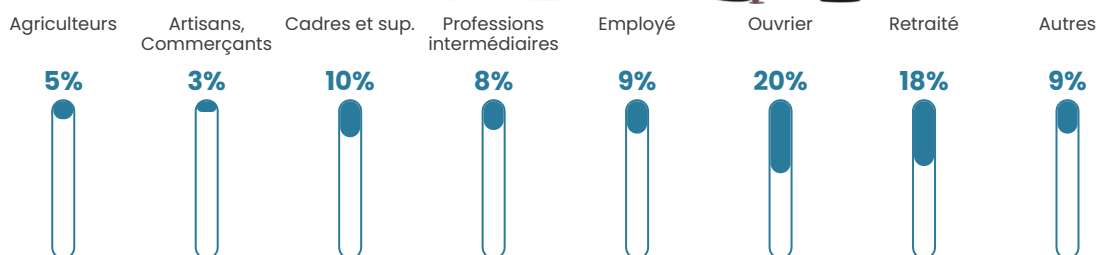

26 h/km²

Revenu moyen

21 650 €/an

Evolution du nombre d'habitants

Sources : Institut national de la statistique et des études économiques (insee) selon Les dernières parutions officielles de 2024 portant sur les années 2020, 2021 et 2022.

Tranche d'âge

Activité professionnelle

Niveau de diplôme

Composition des ménages

Profils électoraux

Premier tour

	Marine LE PEN	36.87 %
	Emmanuel MACRON	21.72 %
	Jean-Luc MÉLENCHON	18.69 %
	Valérie PÉCRESSÉ	7.07 %
	Jean LASSALLE	4.04 %
	Éric ZEMMOUR	2.53 %
	Yannick JADOT	2.53 %
	Nicolas DUPONT-AIGNAN	2.53 %
	Anne HIDALGO	1.52 %
	Nathalie ARTHAUD	1.01 %
	Fabien ROUSSEL	1.01 %
	Philippe POUTOU	0.51 %