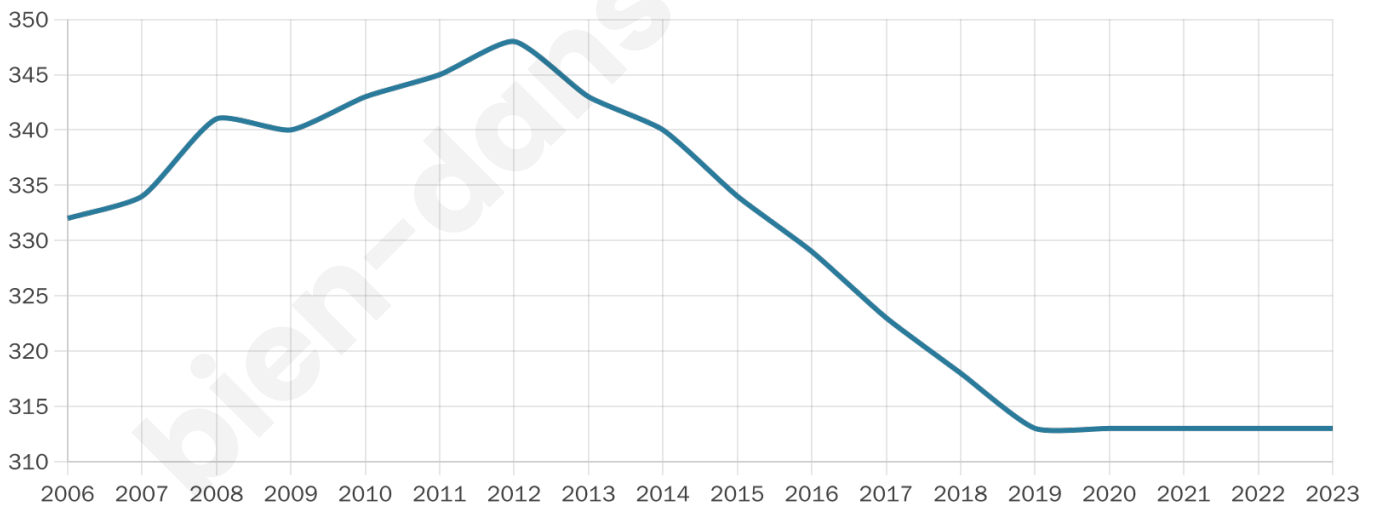

313

Age moyen

45 ans

Pop active

48.2%

Taux chômage

9.1%

Pop densité

26 h/km²

Revenu moyen

21 650 €/an

Evolution du nombre d'habitants

Sources : Institut national de la statistique et des études économiques (insee) selon Les dernières parutions officielles de 2024 portant sur les années 2020, 2021 et 2022.