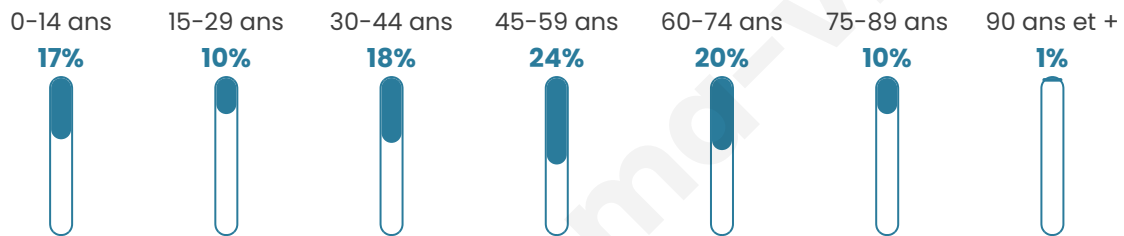

313

Age moyen

45 ans

Pop active

48.2%

Taux chômage

9.1%

Pop densité

26 h/km²

Revenu moyen

21 650 €/an

Evolution du nombre d'habitants

Sources : Institut national de la statistique et des études économiques (insee) selon Les dernières parutions officielles de 2024 portant sur les années 2020, 2021 et 2022.

Tranche d'âge

Activité professionnelle

Niveau de diplôme

Composition des ménages

Profils électoraux

Premier tour

	Marine LE PEN	36.87 %
	Emmanuel MACRON	21.72 %
	Jean-Luc MÉLENCHON	18.69 %
	Valérie PÉCRESSÉ	7.07 %
	Jean LASSALLE	4.04 %
	Éric ZEMMOUR	2.53 %
	Yannick JADOT	2.53 %
	Nicolas DUPONT-AIGNAN	2.53 %
	Anne HIDALGO	1.52 %
	Nathalie ARTHAUD	1.01 %
	Fabien ROUSSEL	1.01 %
	Philippe POUTOU	0.51 %

262 inscrits

Participation : 77.1%
Votes blancs : 1.98%
Votes nuls : 0.00%

Second tour

	Emmanuel MACRON	40,24 %
	Marine LE PEN	59,76 %

262 inscrits

Participation : 76.34%
Votes blancs : 1.5%
Votes nuls : 14%