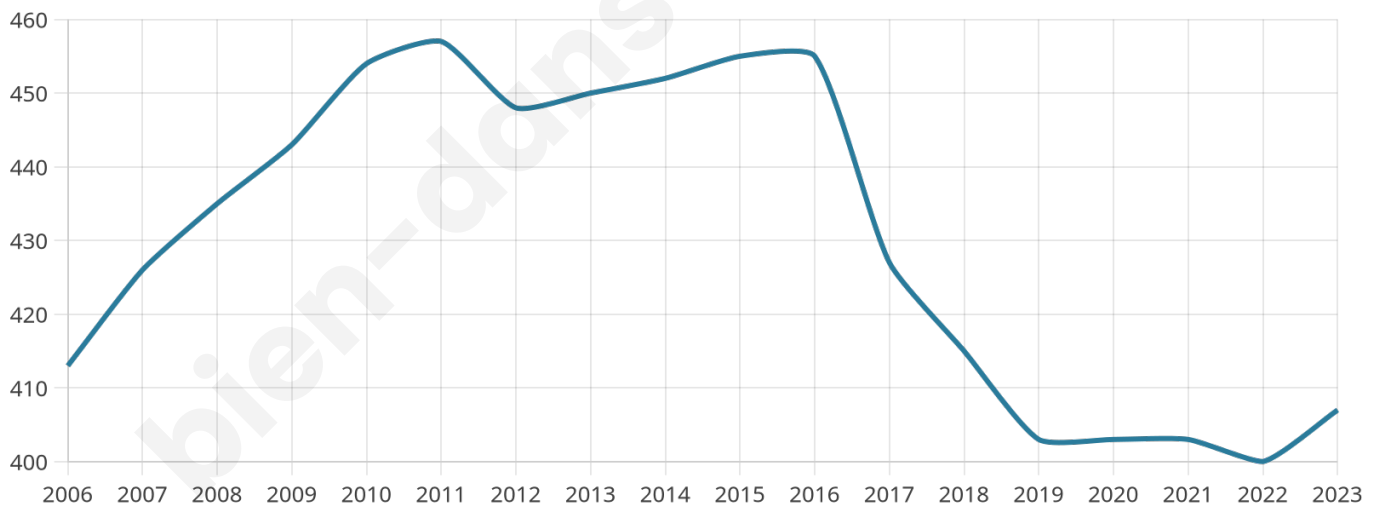

407

Age moyen

44 ans

Pop active

44.7%

Taux chômage

7.5%

Pop densité

45 h/km²

Revenu moyen

22 720 €/an

Evolution du nombre d'habitants

Sources : Institut national de la statistique et des études économiques (insee) selon Les dernières parutions officielles de 2024 portant sur les années 2020, 2021 et 2022.