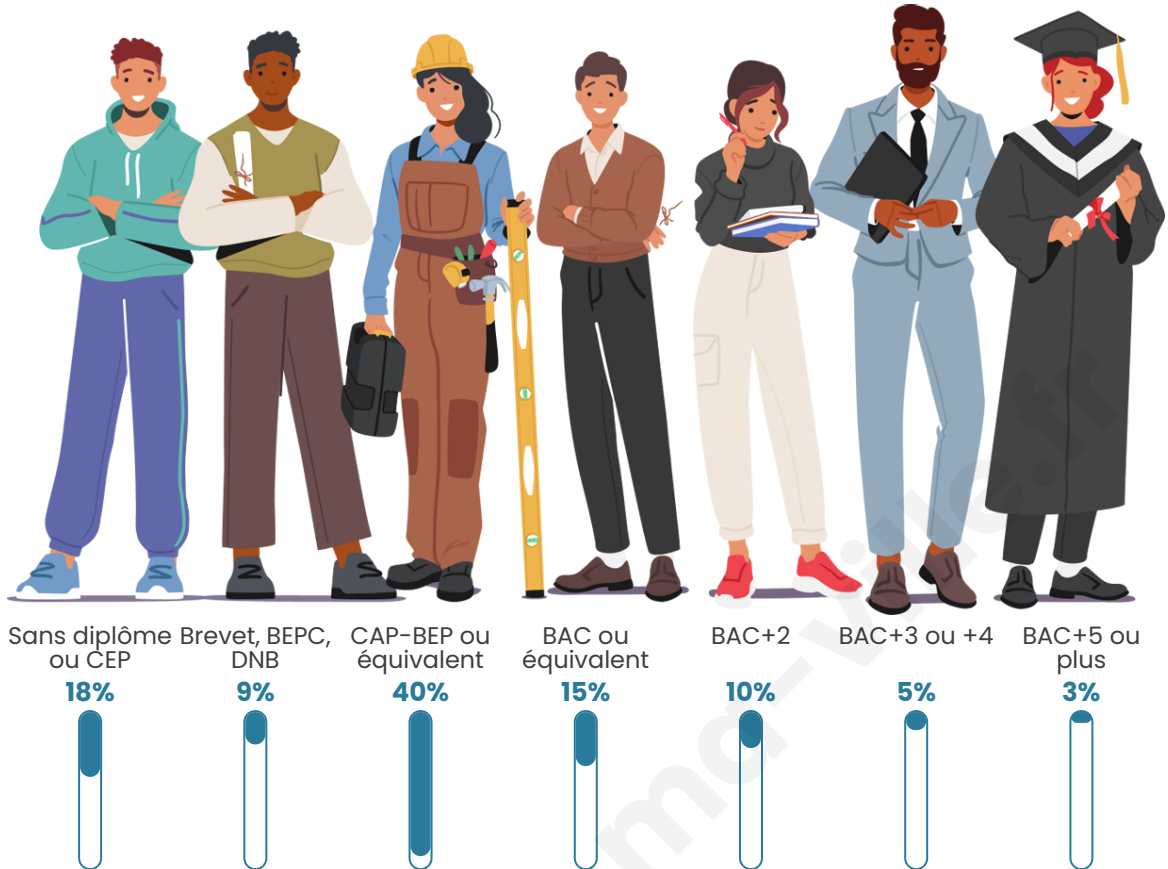

407

Age moyen

44 ans

Pop active

44.7%

Taux chômage

7.5%

Pop densité

Tranche d'âge

Activité professionnelle

Niveau de diplôme

Composition des ménages

Profils électoraux

Premier tour

| | | |
|---|-----------------------|---------|
|  | Marine LE PEN | 31.18 % |
|  | Emmanuel MACRON | 23.30 % |
|  | Jean-Luc MÉLENCHON | 16.85 % |
|  | Jean LASSALLE | 6.81 % |
|  | Éric ZEMMOUR | 6.09 % |
|  | Nicolas DUPONT-AIGNAN | 3.94 % |
|  | Valérie PÉCRESSE | 3.23 % |
|  | Fabien ROUSSEL | 2.15 % |
|  | Anne HIDALGO | 2.15 % |
|  | Yannick JADOT | 2.15 % |
|  | Philippe POUTOU | 1.43 % |
|  | Nathalie ARTHAUD | 0.72 % |