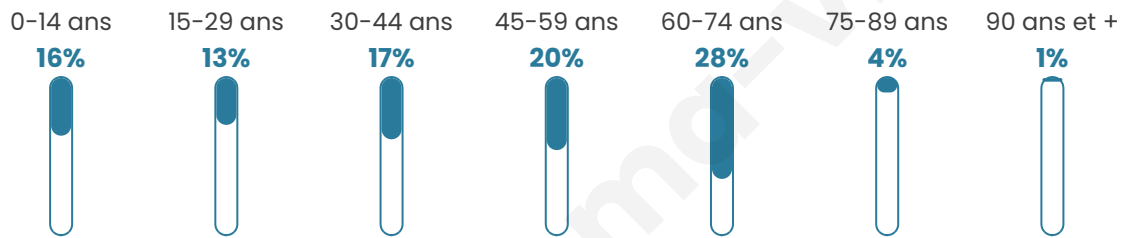

407

Age moyen

44 ans

Pop active

44.7%

Taux chômage

7.5%

Pop densité

45 h/km²

Revenu moyen

22 720 €/an

Evolution du nombre d'habitants

Sources : Institut national de la statistique et des études économiques (insee) selon Les dernières parutions officielles de 2024 portant sur les années 2020, 2021 et 2022.

Tranche d'âge

Activité professionnelle

Niveau de diplôme

Composition des ménages

Profils électoraux

Premier tour

| | | |
|---|-----------------------|---------|
|  | Marine LE PEN | 31.18 % |
|  | Emmanuel MACRON | 23.30 % |
|  | Jean-Luc MÉLENCHON | 16.85 % |
|  | Jean LASSALLE | 6.81 % |
|  | Éric ZEMMOUR | 6.09 % |
|  | Nicolas DUPONT-AIGNAN | 3.94 % |
|  | Valérie PÉCRESSE | 3.23 % |
|  | Fabien ROUSSEL | 2.15 % |
|  | Anne HIDALGO | 2.15 % |
|  | Yannick JADOT | 2.15 % |
|  | Philippe POUTOU | 1.43 % |
|  | Nathalie ARTHAUD | 0.72 % |