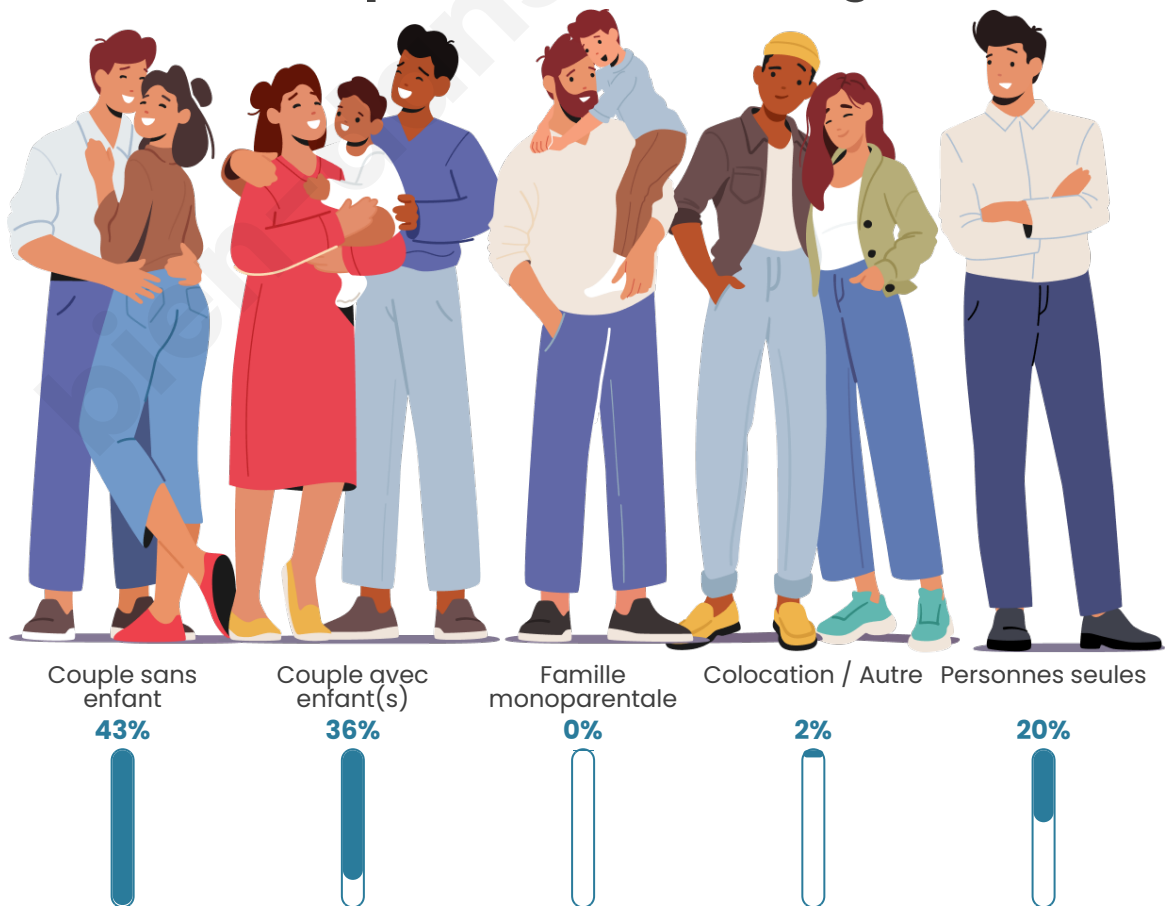

Tranche d'âge

Activité professionnelle

Niveau de diplôme

Composition des ménages

Profils électoraux

Premier tour

| | | |
|---|-----------------------|---------|
|  | Marine LE PEN | 31.18 % |
|  | Emmanuel MACRON | 23.30 % |
|  | Jean-Luc MÉLENCHON | 16.85 % |
|  | Jean LASSALLE | 6.81 % |
|  | Éric ZEMMOUR | 6.09 % |
|  | Nicolas DUPONT-AIGNAN | 3.94 % |
|  | Valérie PÉCRESSE | 3.23 % |
|  | Fabien ROUSSEL | 2.15 % |
|  | Anne HIDALGO | 2.15 % |
|  | Yannick JADOT | 2.15 % |
|  | Philippe POUTOU | 1.43 % |
|  | Nathalie ARTHAUD | 0.72 % |

Participation : 78.79%

Votes blancs : 1.40%

Votes nuls : 1.05%

Sécurité

Agressions physiques / sexuelles

0

Cambriolages

0