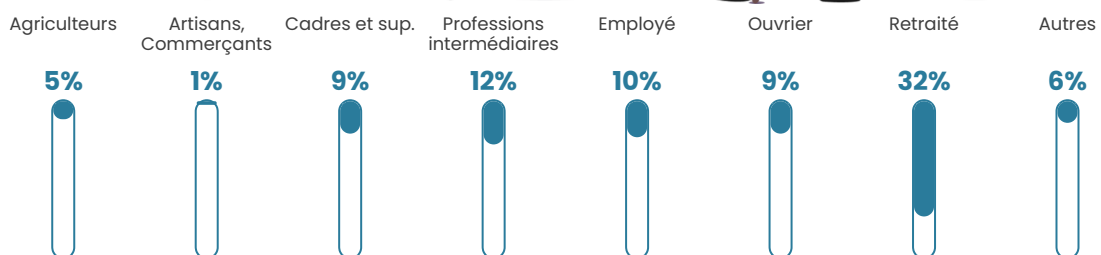

407

Age moyen

44 ans

Pop active

44.7%

Taux chômage

7.5%

Pop densité

45 h/km²

Revenu moyen

22 720 €/an

Evolution du nombre d'habitants

Sources : Institut national de la statistique et des études économiques (insee) selon Les dernières parutions officielles de 2024 portant sur les années 2020, 2021 et 2022.

Tranche d'âge

Activité professionnelle

Niveau de diplôme

Composition des ménages

Profils électoraux

Premier tour

| | | |
|---|-----------------------|---------|
|  | Marine LE PEN | 31.18 % |
|  | Emmanuel MACRON | 23.30 % |
|  | Jean-Luc MÉLENCHON | 16.85 % |
|  | Jean LASSALLE | 6.81 % |
|  | Éric ZEMMOUR | 6.09 % |
|  | Nicolas DUPONT-AIGNAN | 3.94 % |
|  | Valérie PÉCRESSE | 3.23 % |
|  | Fabien ROUSSEL | 2.15 % |
|  | Anne HIDALGO | 2.15 % |
|  | Yannick JADOT | 2.15 % |
|  | Philippe POUTOU | 1.43 % |
|  | Nathalie ARTHAUD | 0.72 % |