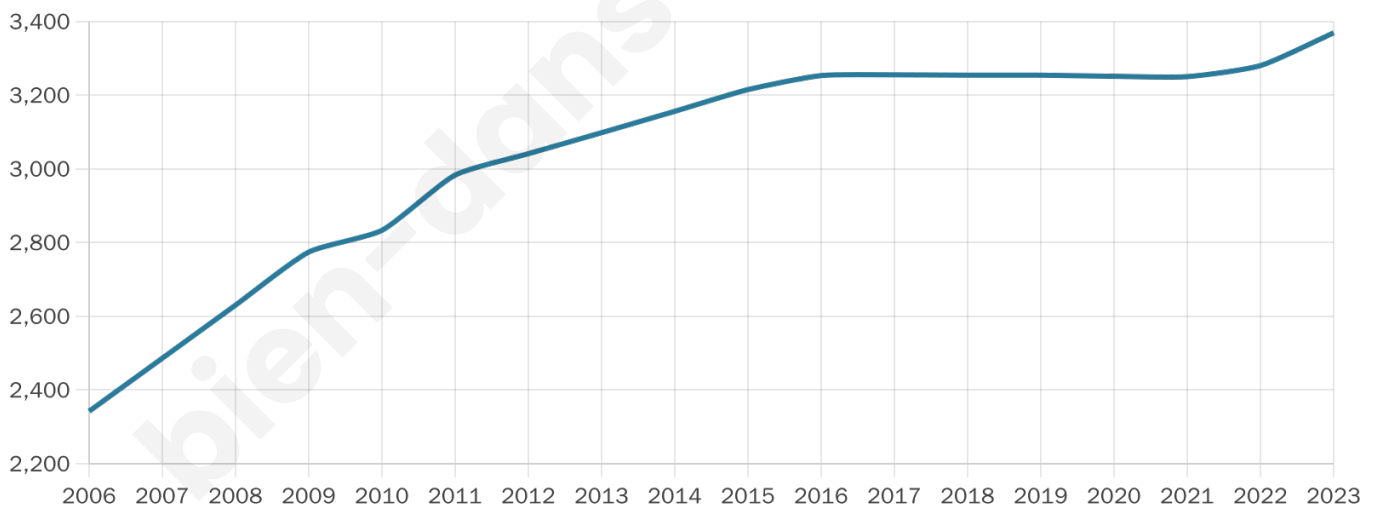

# Statistiques sur la population

Nombre d'habitants

**3 369**

Age moyen

**46 ans**

Pop active

**40.1%**

Taux chômage

**10.6%**

Pop densité

**187 h/km<sup>2</sup>**

Revenu moyen

**23 080 €/an**

## Evolution du nombre d'habitants

Sources : Institut national de la statistique et des études économiques (insee) selon Les dernières parutions officielles de 2024 portant sur les années 2020, 2021 et 2022.