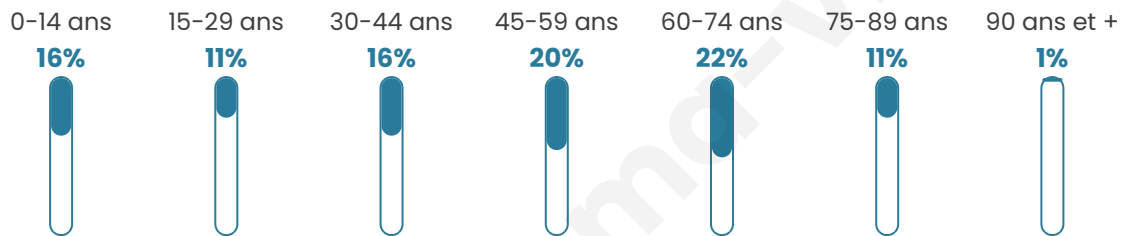

# Statistiques sur la population

Nombre d'habitants

**3 369**

Age moyen

**46 ans**

Pop active

**40.1%**

Taux chômage

**10.6%**

Pop densité

**187 h/km<sup>2</sup>**

Revenu moyen

**23 080 €/an**

## Evolution du nombre d'habitants

Sources : Institut national de la statistique et des études économiques (insee) selon Les dernières parutions officielles de 2024 portant sur les années 2020, 2021 et 2022.

## Tranche d'âge