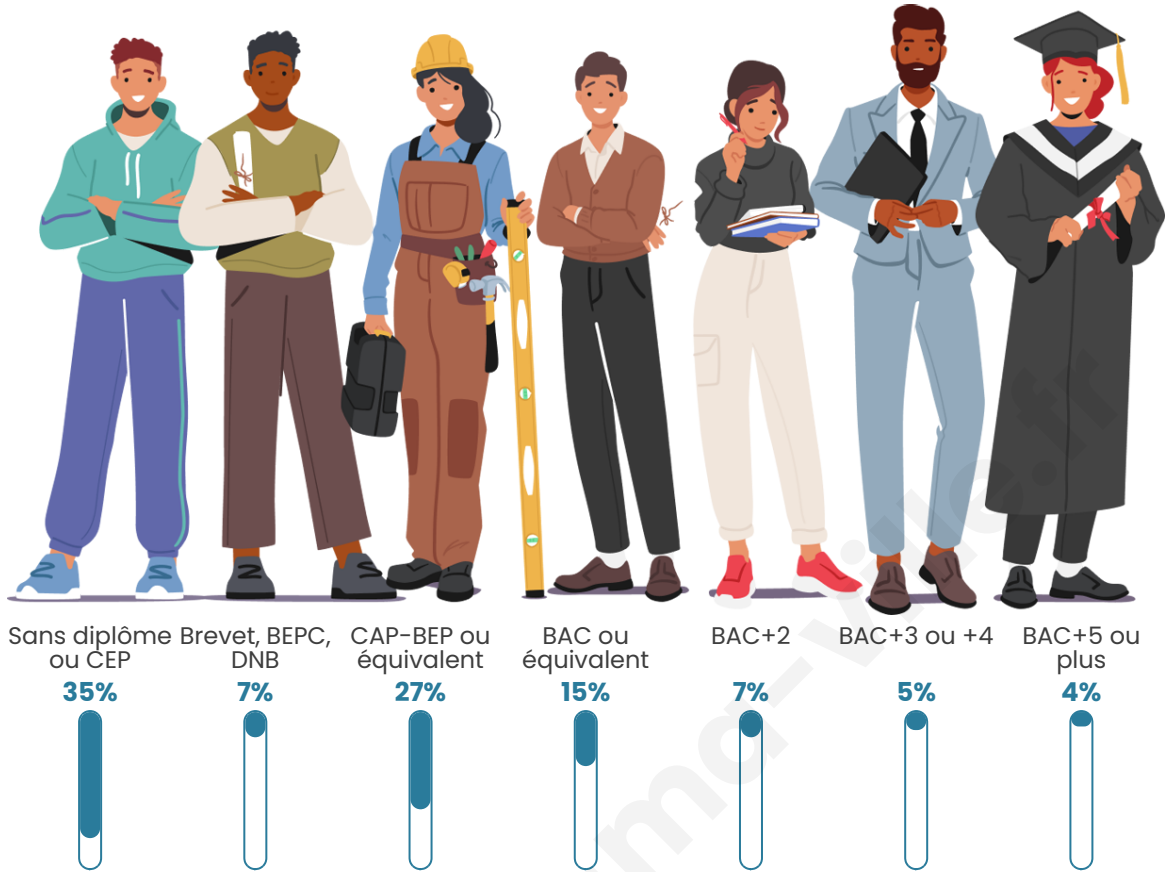

1 043

Age moyen

52 ans

Pop active

38.8%

Taux chômage

5.8%

Pop densité

11 h/km²

Revenu moyen

20 900 €/an

Evolution du nombre d'habitants

Sources : Institut national de la statistique et des études économiques (insee) selon Les dernières parutions officielles de 2024 portant sur les années 2020, 2021 et 2022.

Tranche d'âge

Activité professionnelle

Niveau de diplôme

Composition des ménages

Profils électoraux

Premier tour

	Emmanuel MACRON	36.83 %
	Marine LE PEN	22.85 %
	Valérie PÉCRESE	10.62 %
	Jean LASSALLE	9.95 %
	Jean-Luc MÉLENCHON	7.66 %
	Éric ZEMMOUR	4.57 %
	Yannick JADOT	2.55 %
	Anne HIDALGO	2.28 %
	Nicolas DUPONT- AIGNAN	1.08 %
	Fabien ROUSSEL	0.94 %
	Nathalie ARTHAUD	0.40 %
	Philippe POUTOU	0.27 %