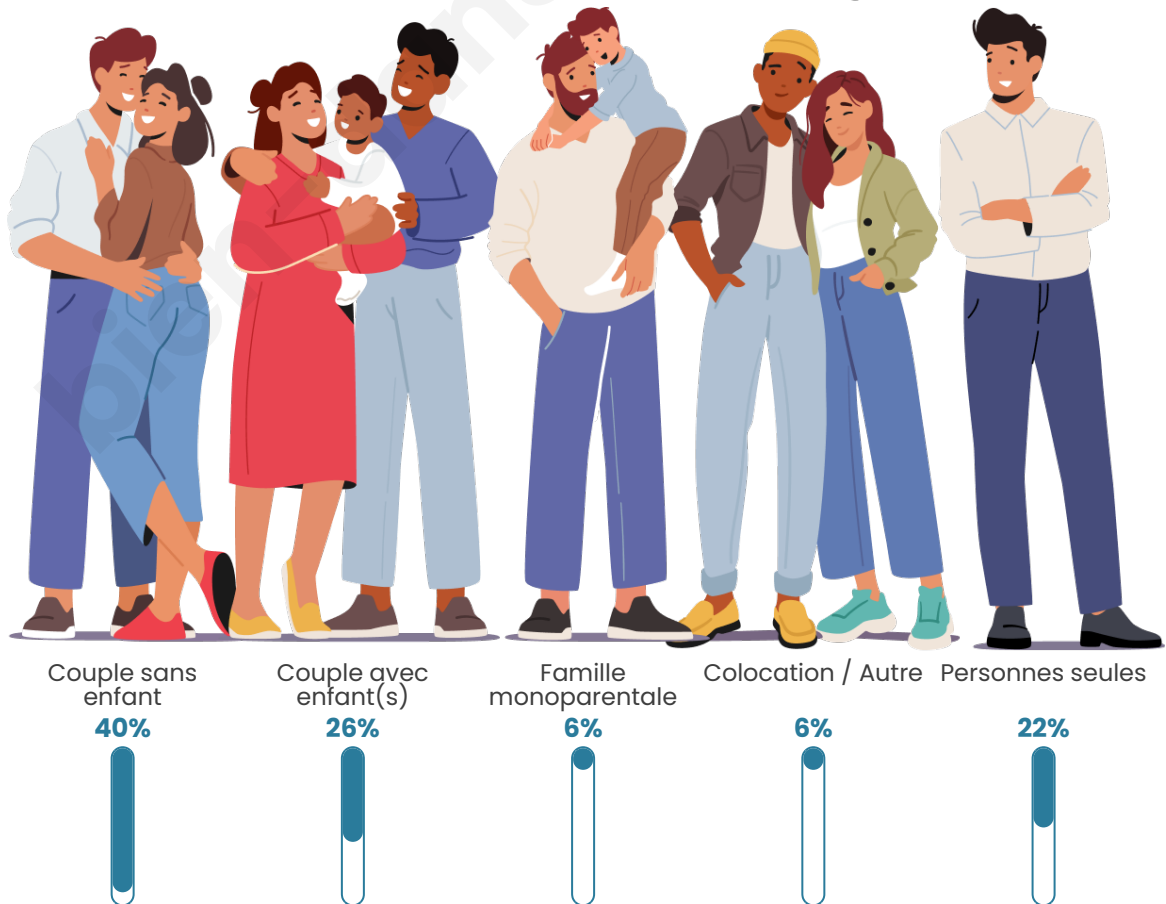

Tranche d'âge

Activité professionnelle

Niveau de diplôme

Composition des ménages

Profils électoraux

Premier tour

	Emmanuel MACRON	36.83 %
	Marine LE PEN	22.85 %
	Valérie PÉCRESE	10.62 %
	Jean LASSALLE	9.95 %
	Jean-Luc MÉLENCHON	7.66 %
	Éric ZEMMOUR	4.57 %
	Yannick JADOT	2.55 %
	Anne HIDALGO	2.28 %
	Nicolas DUPONT- AIGNAN	1.08 %
	Fabien ROUSSEL	0.94 %
	Nathalie ARTHAUD	0.40 %
	Philippe POUTOU	0.27 %