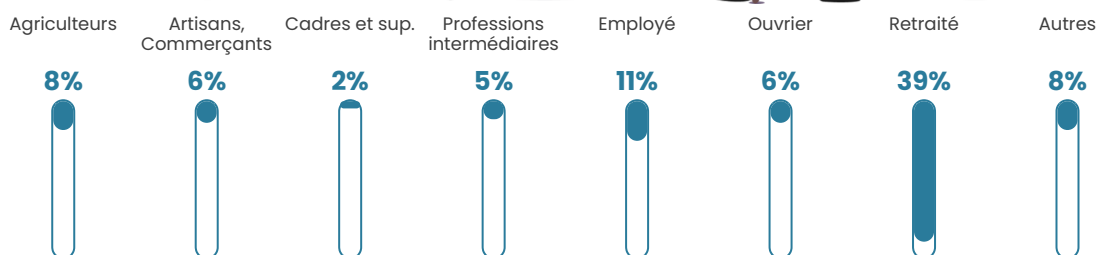

11 h/km²

Revenu moyen

20 900 €/an

Evolution du nombre d'habitants

Sources : Institut national de la statistique et des études économiques (insee) selon Les dernières parutions officielles de 2024 portant sur les années 2020, 2021 et 2022.

Tranche d'âge

Activité professionnelle

Niveau de diplôme

Composition des ménages

Profils électoraux

Premier tour

	Emmanuel MACRON	36.83 %
	Marine LE PEN	22.85 %
	Valérie PÉCRESE	10.62 %
	Jean LASSALLE	9.95 %
	Jean-Luc MÉLENCHON	7.66 %
	Éric ZEMMOUR	4.57 %
	Yannick JADOT	2.55 %
	Anne HIDALGO	2.28 %
	Nicolas DUPONT- AIGNAN	1.08 %
	Fabien ROUSSEL	0.94 %
	Nathalie ARTHAUD	0.40 %
	Philippe POUTOU	0.27 %