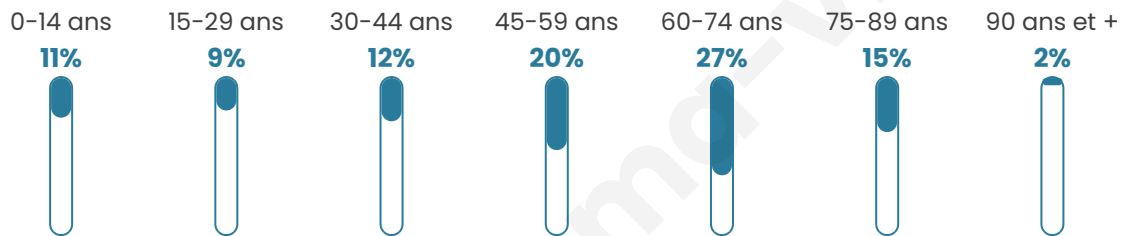

1 043

Age moyen

52 ans

Pop active

38.8%

Taux chômage

5.8%

Pop densité

11 h/km²

Revenu moyen

20 900 €/an

Evolution du nombre d'habitants

Sources : Institut national de la statistique et des études économiques (insee) selon Les dernières parutions officielles de 2024 portant sur les années 2020, 2021 et 2022.

Tranche d'âge

Activité professionnelle

Niveau de diplôme

Composition des ménages

Profils électoraux

Premier tour

	Emmanuel MACRON	36.83 %
	Marine LE PEN	22.85 %
	Valérie PÉCRESE	10.62 %
	Jean LASSALLE	9.95 %
	Jean-Luc MÉLENCHON	7.66 %
	Éric ZEMMOUR	4.57 %
	Yannick JADOT	2.55 %
	Anne HIDALGO	2.28 %
	Nicolas DUPONT- AIGNAN	1.08 %
	Fabien ROUSSEL	0.94 %
	Nathalie ARTHAUD	0.40 %
	Philippe POUTOU	0.27 %

882 inscrits

Participation : 86.28%

Votes blancs : 1.58%

Votes nuls : 0.66%

Second tour

	Emmanuel MACRON	62,06 %
	Marine LE PEN	37,94 %

882 inscrits

Participation : 87.3%