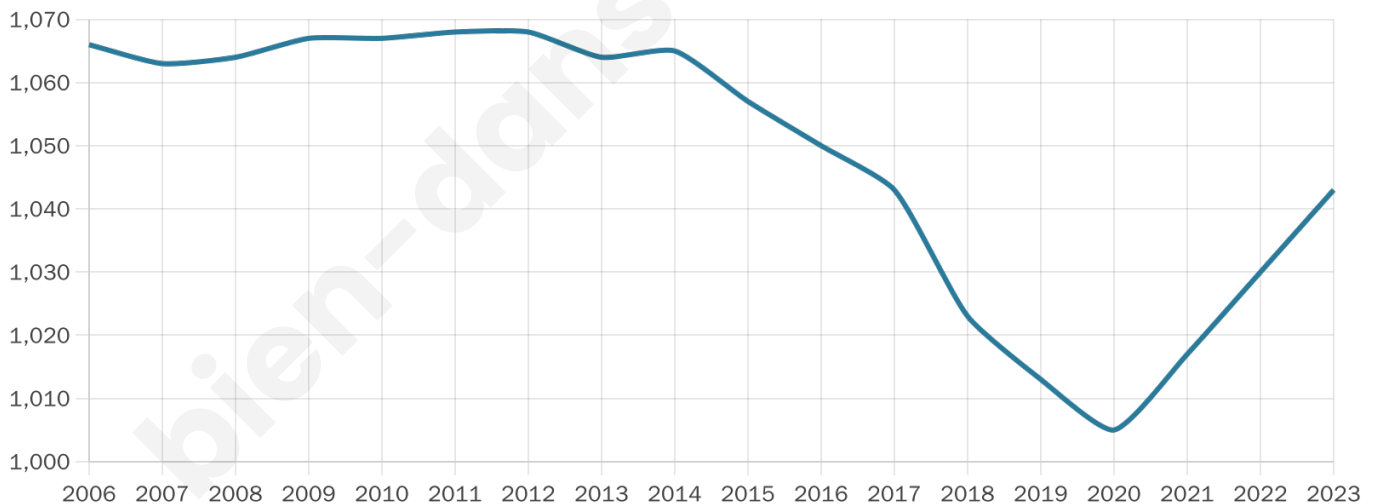

1 043

Age moyen

52 ans

Pop active

38.8%

Taux chômage

5.8%

Pop densité

11 h/km²

Revenu moyen

20 900 €/an

Evolution du nombre d'habitants

Sources : Institut national de la statistique et des études économiques (insee) selon Les dernières parutions officielles de 2024 portant sur les années 2020, 2021 et 2022.