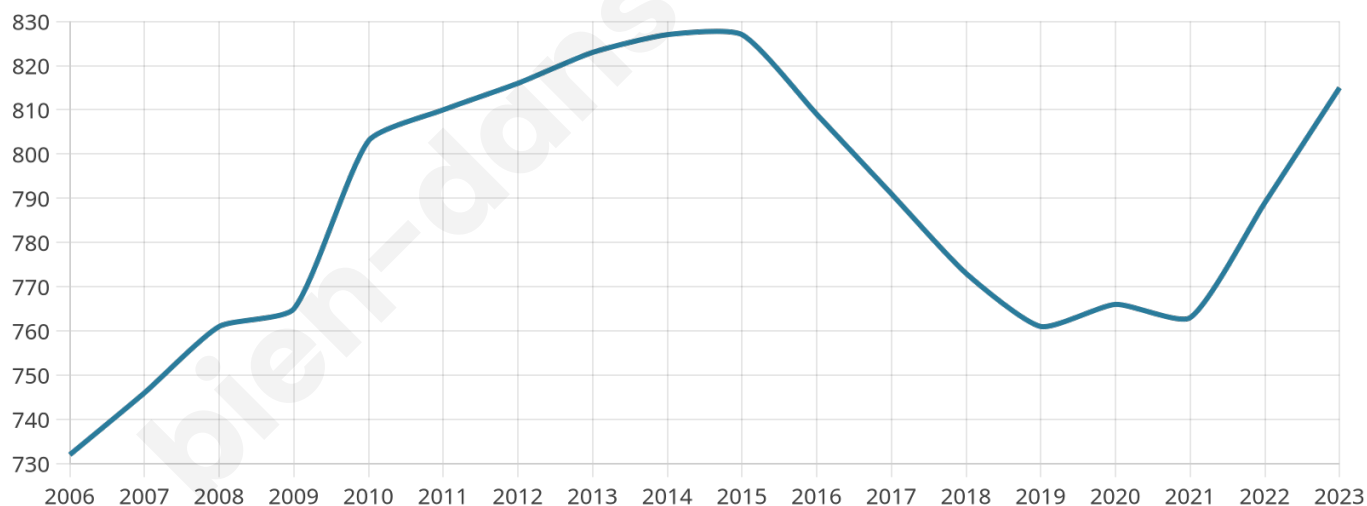

815

Age moyen

40 ans

Pop active

50.4%

Taux chômage

5.5%

Pop densité

204 h/km²

Revenu moyen

26 240 €/an

Evolution du nombre d'habitants

Sources : Institut national de la statistique et des études économiques (insee) selon Les dernières parutions officielles de 2024 portant sur les années 2020, 2021 et 2022.