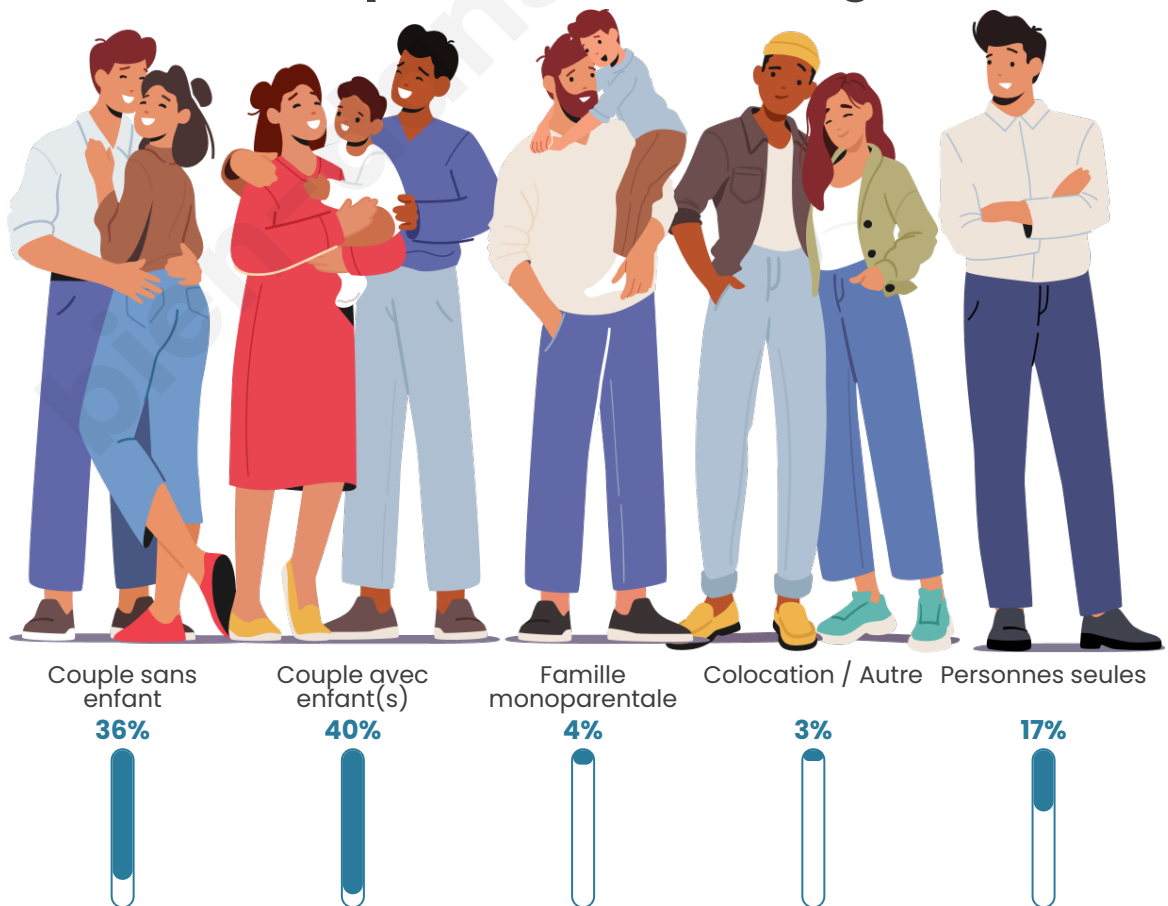

Tranche d'âge

Activité professionnelle

Niveau de diplôme

Composition des ménages

Profils électoraux

Premier tour

	Emmanuel MACRON	30.43 %
	Marine LE PEN	26.37 %
	Jean-Luc MÉLENCHON	9.53 %
	Yannick JADOT	8.72 %
	Éric ZEMMOUR	8.52 %
	Valérie PÉCRESE	6.49 %
	Nicolas DUPONT- AIGNAN	3.45 %
	Jean LASSALLE	2.84 %
	Fabien ROUSSEL	2.03 %
	Anne HIDALGO	0.81 %
	Nathalie ARTHAUD	0.41 %
	Philippe POUTOU	0.41 %