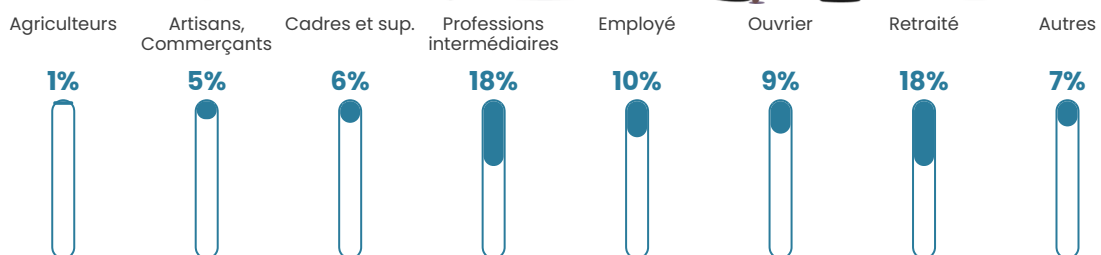

204 h/km²

Revenu moyen

26 240 €/an

Evolution du nombre d'habitants

Sources : Institut national de la statistique et des études économiques (insee) selon Les dernières parutions officielles de 2024 portant sur les années 2020, 2021 et 2022.

Tranche d'âge

Activité professionnelle

Niveau de diplôme

Composition des ménages

Profils électoraux

Premier tour

	Emmanuel MACRON	30.43 %
	Marine LE PEN	26.37 %
	Jean-Luc MÉLENCHON	9.53 %
	Yannick JADOT	8.72 %
	Éric ZEMMOUR	8.52 %
	Valérie PÉCRESE	6.49 %
	Nicolas DUPONT- AIGNAN	3.45 %
	Jean LASSALLE	2.84 %
	Fabien ROUSSEL	2.03 %
	Anne HIDALGO	0.81 %
	Nathalie ARTHAUD	0.41 %
	Philippe POUTOU	0.41 %