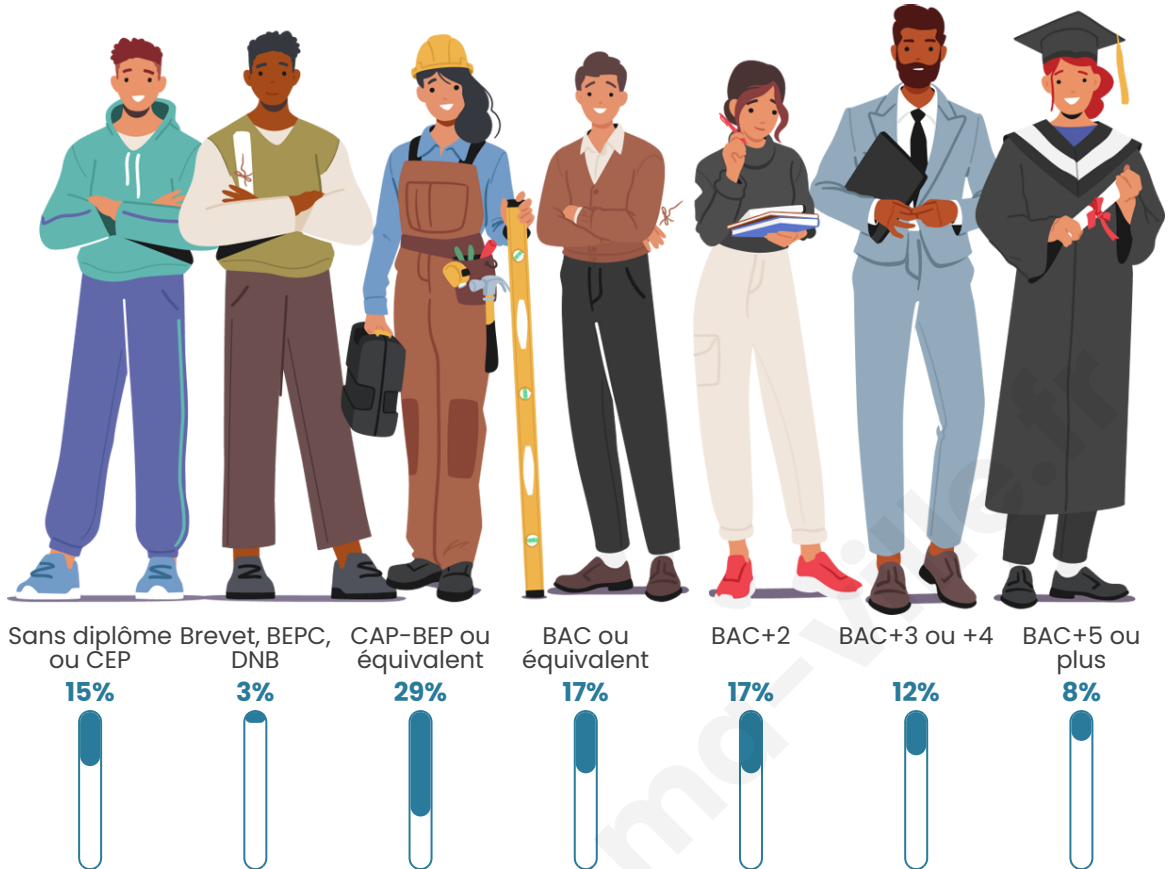

815

Age moyen

40 ans

Pop active

50.4%

Taux chômage

5.5%

Pop densité

Tranche d'âge

Activité professionnelle

Niveau de diplôme

Composition des ménages

Profils électoraux

Premier tour

	Emmanuel MACRON	30.43 %
	Marine LE PEN	26.37 %
	Jean-Luc MÉLENCHON	9.53 %
	Yannick JADOT	8.72 %
	Éric ZEMMOUR	8.52 %
	Valérie PÉCRESE	6.49 %
	Nicolas DUPONT- AIGNAN	3.45 %
	Jean LASSALLE	2.84 %
	Fabien ROUSSEL	2.03 %
	Anne HIDALGO	0.81 %
	Nathalie ARTHAUD	0.41 %
	Philippe POUTOU	0.41 %