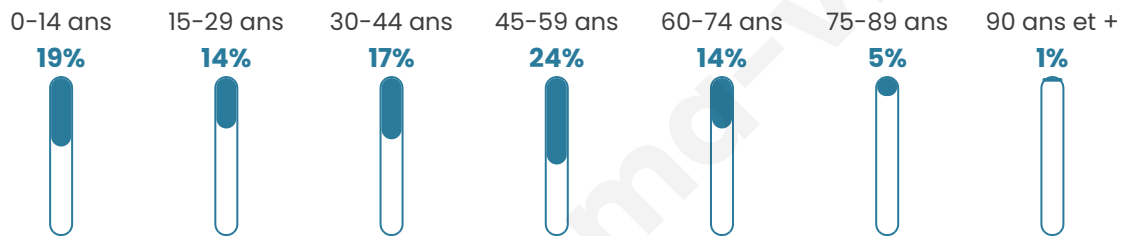

815

Age moyen

40 ans

Pop active

50.4%

Taux chômage

5.5%

Pop densité

204 h/km²

Revenu moyen

26 240 €/an

Evolution du nombre d'habitants

Sources : Institut national de la statistique et des études économiques (insee) selon Les dernières parutions officielles de 2024 portant sur les années 2020, 2021 et 2022.

Tranche d'âge

Activité professionnelle

Niveau de diplôme

Composition des ménages

Profils électoraux

Premier tour

	Emmanuel MACRON	30.43 %
	Marine LE PEN	26.37 %
	Jean-Luc MÉLENCHON	9.53 %
	Yannick JADOT	8.72 %
	Éric ZEMMOUR	8.52 %
	Valérie PÉCRESE	6.49 %
	Nicolas DUPONT- AIGNAN	3.45 %
	Jean LASSALLE	2.84 %
	Fabien ROUSSEL	2.03 %
	Anne HIDALGO	0.81 %
	Nathalie ARTHAUD	0.41 %
	Philippe POUTOU	0.41 %

611 inscrits

Participation : 82.65%
Votes blancs : 1.58%
Votes nuls : 0.79%

Second tour

	Emmanuel MACRON	55,24 %
	Marine LE PEN	44,76 %

611 inscrits

Participation : 81.18%
Votes blancs : 6.85%
Votes nuls : 0.81%