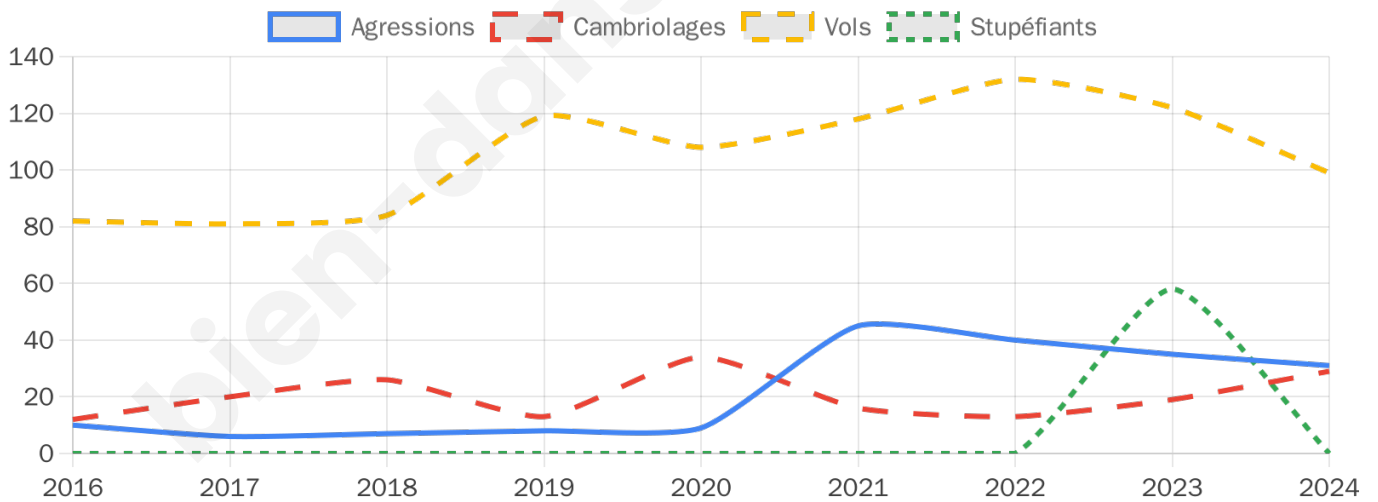

Sécurité

Agressions physiques / sexuelles

31

Cambriolages

29

Vols / dégradations

99

Stupéfiants

0

Evolution du nombre d'infractions