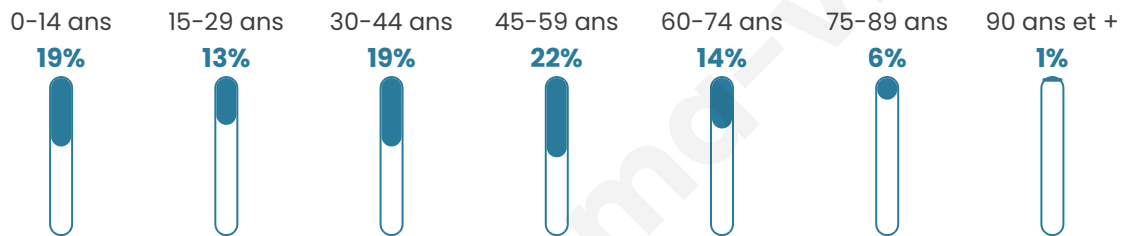

8 208

Age moyen

41 ans

Pop active

48.1%

Taux chômage

5.2%

Pop densité

59 h/km²

Revenu moyen

25 690 €/an

Evolution du nombre d'habitants

Sources : Institut national de la statistique et des études économiques (insee) selon Les dernières parutions officielles de 2024 portant sur les années 2020, 2021 et 2022.

Tranche d'âge

Activité professionnelle

Niveau de diplôme

Composition des ménages

Profils électoraux

Premier tour

	Marine LE PEN	27.40 %
	Emmanuel MACRON	24.90 %
	Jean-Luc MÉLENCHON	17.79 %
	Éric ZEMMOUR	7.44 %
	Jean LASSALLE	6.03 %
	Yannick JADOT	4.67 %
	Valérie PÉCRESE	3.12 %
	Fabien ROUSSEL	2.89 %
	Anne HIDALGO	2.23 %
	Nicolas DUPONT-AIGNAN	2.11 %
	Philippe POUTOU	0.85 %
	Nathalie ARTHAUD	0.56 %

5 939 inscrits

Participation : 83.45%

Votes blancs : 1.67%

Votes nuls : 0.69%

Second tour

	Emmanuel MACRON	51,38 %
	Marine LE PEN	48,62 %

5 944 inscrits

Participation : 79.69%