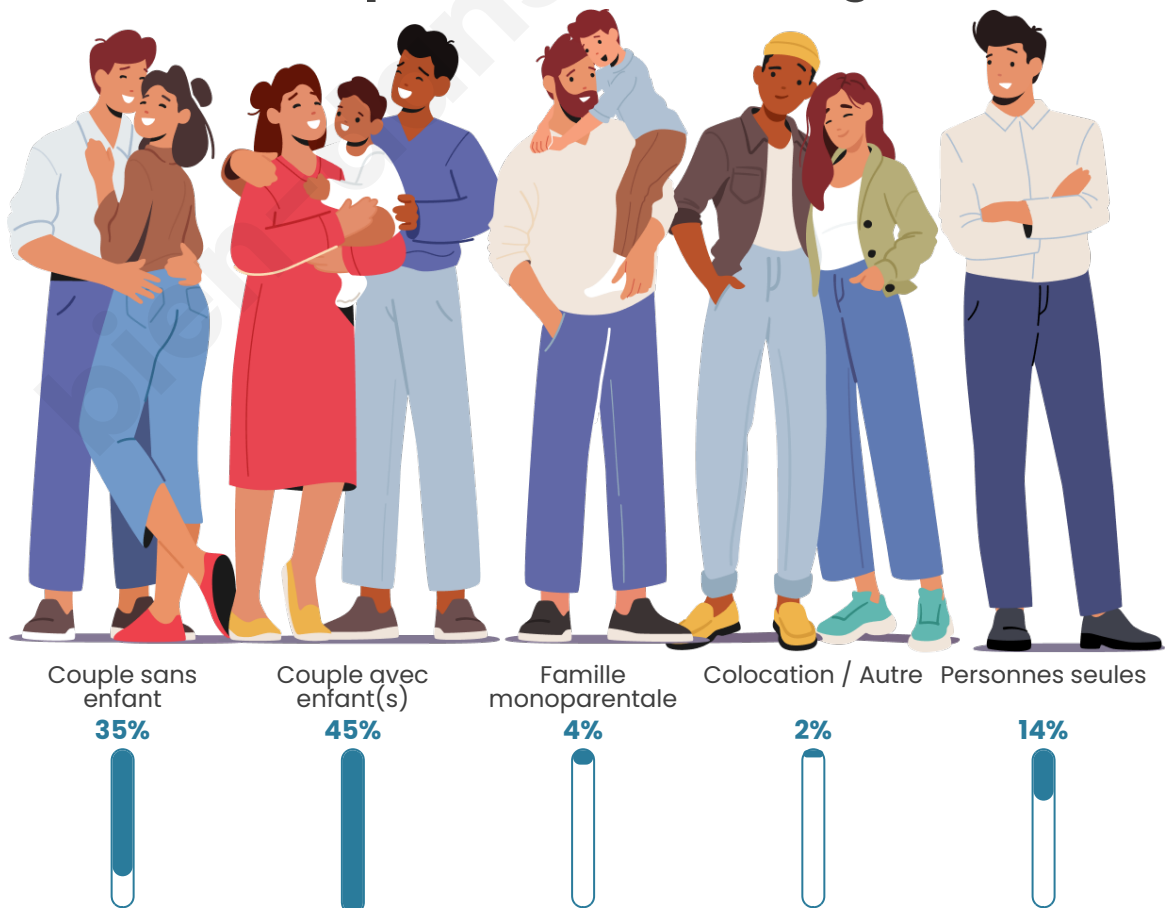

Tranche d'âge

Activité professionnelle

Niveau de diplôme

Composition des ménages

Profils électoraux

Premier tour

	Marine LE PEN	27.40 %
	Emmanuel MACRON	24.90 %
	Jean-Luc MÉLENCHON	17.79 %
	Éric ZEMMOUR	7.44 %
	Jean LASSALLE	6.03 %
	Yannick JADOT	4.67 %
	Valérie PÉCRESE	3.12 %
	Fabien ROUSSEL	2.89 %
	Anne HIDALGO	2.23 %
	Nicolas DUPONT-AIGNAN	2.11 %
	Philippe POUTOU	0.85 %
	Nathalie ARTHAUD	0.56 %