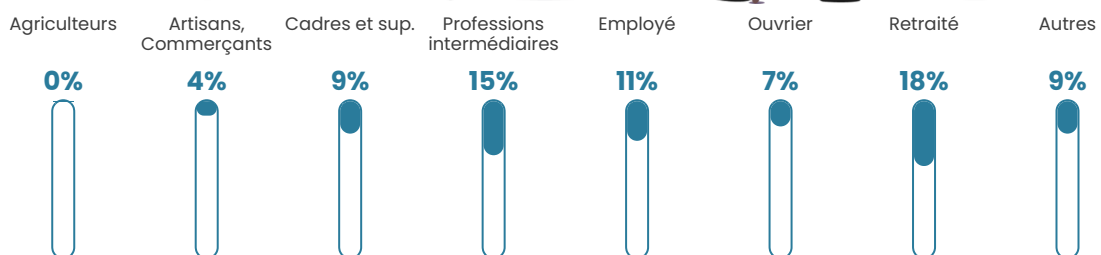

59 h/km²

Revenu moyen

25 690 €/an

Evolution du nombre d'habitants

Sources : Institut national de la statistique et des études économiques (insee) selon Les dernières parutions officielles de 2024 portant sur les années 2020, 2021 et 2022.

Tranche d'âge

Activité professionnelle

Niveau de diplôme

Composition des ménages

Profils électoraux

Premier tour

	Marine LE PEN	27.40 %
	Emmanuel MACRON	24.90 %
	Jean-Luc MÉLENCHON	17.79 %
	Éric ZEMMOUR	7.44 %
	Jean LASSALLE	6.03 %
	Yannick JADOT	4.67 %
	Valérie PÉCRESE	3.12 %
	Fabien ROUSSEL	2.89 %
	Anne HIDALGO	2.23 %
	Nicolas DUPONT-AIGNAN	2.11 %
	Philippe POUTOU	0.85 %
	Nathalie ARTHAUD	0.56 %