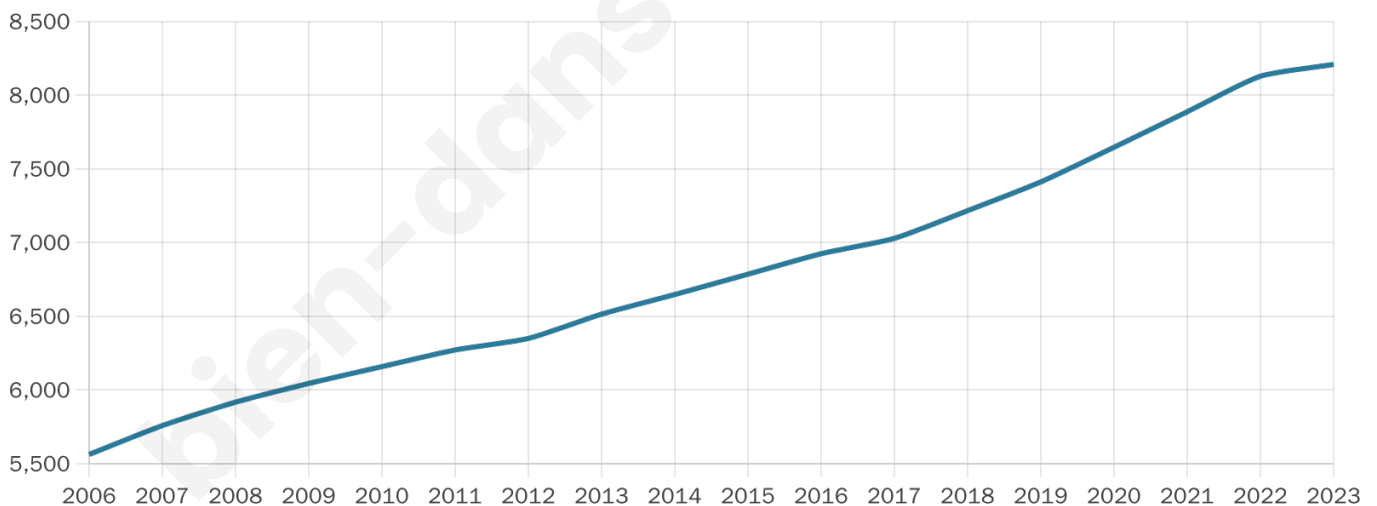

8 208

Age moyen

41 ans

Pop active

48.1%

Taux chômage

5.2%

Pop densité

59 h/km²

Revenu moyen

25 690 €/an

Evolution du nombre d'habitants

Sources : Institut national de la statistique et des études économiques (insee) selon Les dernières parutions officielles de 2024 portant sur les années 2020, 2021 et 2022.