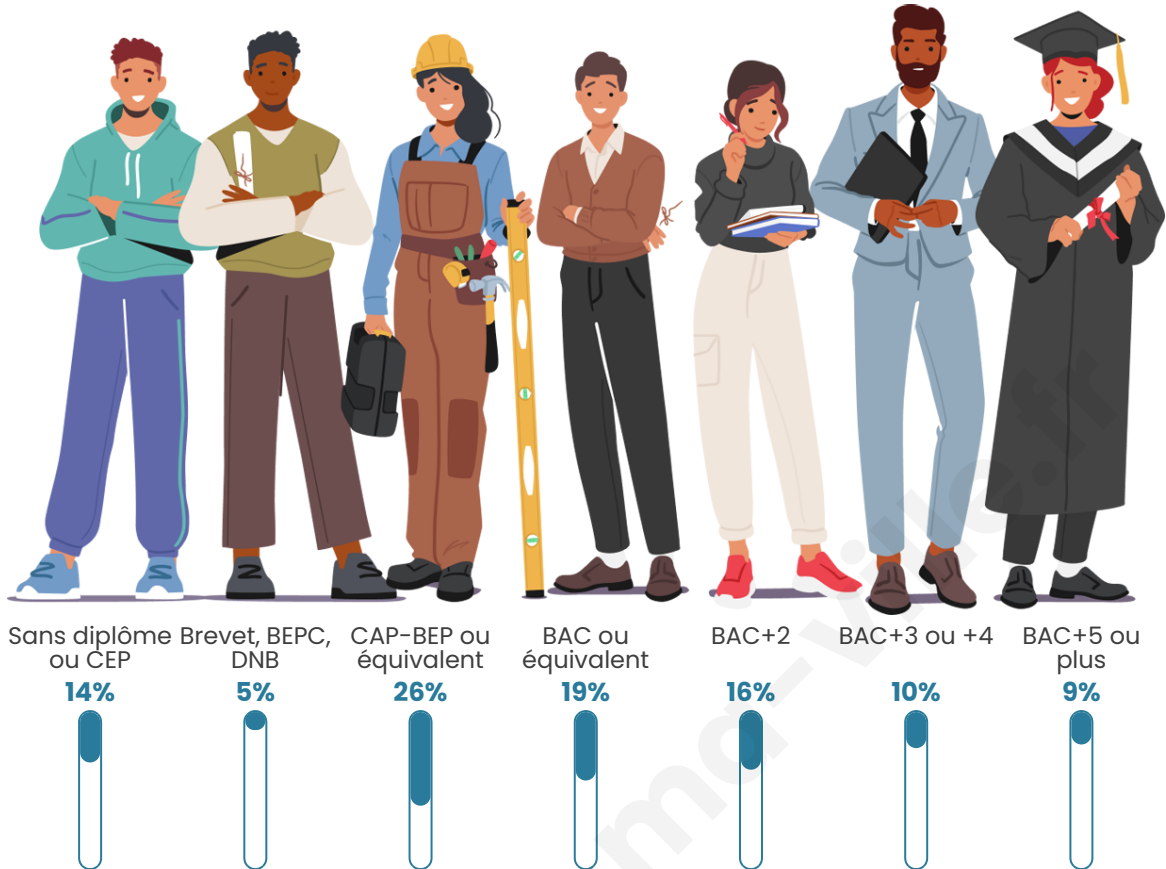

Tranche d'âge

Activité professionnelle

Niveau de diplôme

Composition des ménages

Profils électoraux

Premier tour

	Marine LE PEN	27.40 %
	Emmanuel MACRON	24.90 %
	Jean-Luc MÉLENCHON	17.79 %
	Éric ZEMMOUR	7.44 %
	Jean LASSALLE	6.03 %
	Yannick JADOT	4.67 %
	Valérie PÉCRESE	3.12 %
	Fabien ROUSSEL	2.89 %
	Anne HIDALGO	2.23 %
	Nicolas DUPONT-AIGNAN	2.11 %
	Philippe POUTOU	0.85 %
	Nathalie ARTHAUD	0.56 %