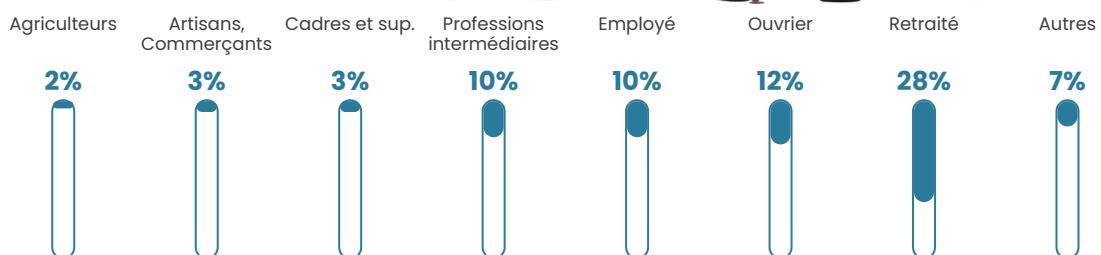

Revenu moyen

22 590 €/an

Evolution du nombre d'habitants

Sources : Institut national de la statistique et des études économiques (insee) selon Les dernières parutions officielles de 2024 portant sur les années 2020, 2021 et 2022.

Tranche d'âge

Activité professionnelle

Niveau de diplôme

Composition des ménages

Profils électoraux

Premier tour

	Emmanuel MACRON	33.71 %
	Marine LE PEN	24.84 %
	Jean-Luc MÉLENCHON	14.94 %
	Éric ZEMMOUR	5.93 %
	Valérie PÉCRESE	5.19 %
	Yannick JADOT	4.36 %
	Jean LASSALLE	2.89 %
	Fabien ROUSSEL	2.50 %
	Nicolas DUPONT- AIGNAN	2.35 %
	Anne HIDALGO	1.96 %
	Nathalie ARTHAUD	0.69 %
	Philippe POUTOU	0.64 %