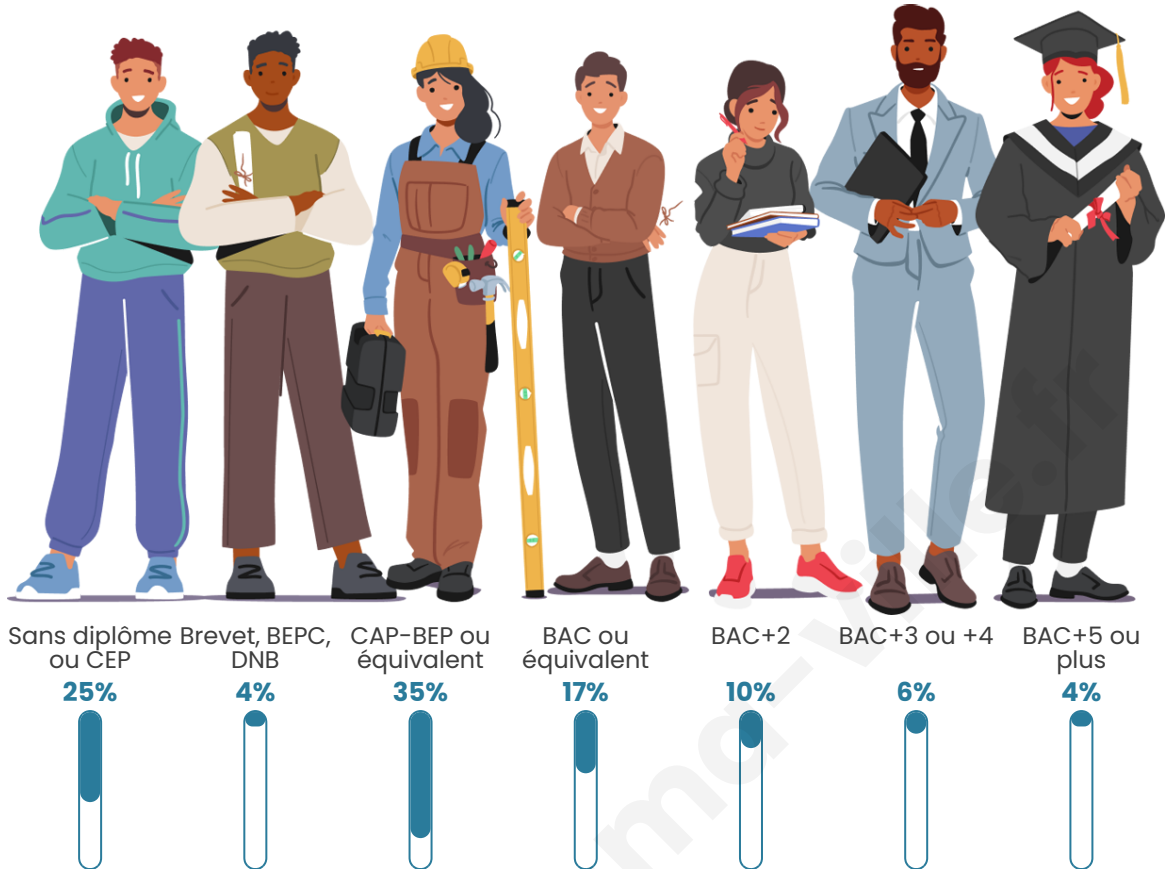

Age moyen

44 ans

Pop active

42.2%

Taux chômage

7.7%

Pop densité

72 h/km²

Tranche d'âge

Activité professionnelle

Niveau de diplôme

Composition des ménages

Profils électoraux

Premier tour

	Emmanuel MACRON	33.71 %
	Marine LE PEN	24.84 %
	Jean-Luc MÉLENCHON	14.94 %
	Éric ZEMMOUR	5.93 %
	Valérie PÉCRESE	5.19 %
	Yannick JADOT	4.36 %
	Jean LASSALLE	2.89 %
	Fabien ROUSSEL	2.50 %
	Nicolas DUPONT- AIGNAN	2.35 %
	Anne HIDALGO	1.96 %
	Nathalie ARTHAUD	0.69 %
	Philippe POUTOU	0.64 %