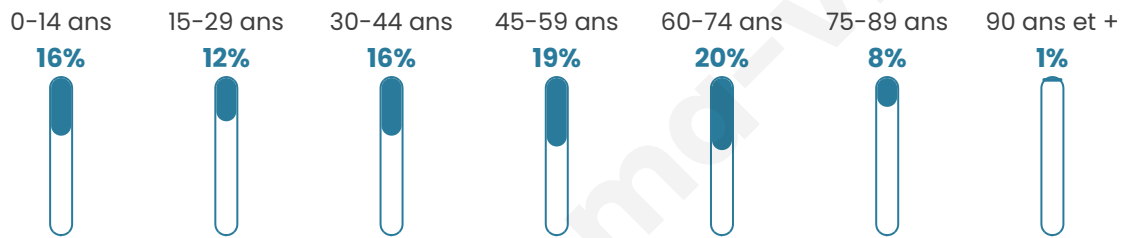

Age moyen

44 ans

Pop active

42.2%

Taux chômage

7.7%

Pop densité

72 h/km²

Revenu moyen

22 590 €/an

Evolution du nombre d'habitants

Sources : Institut national de la statistique et des études économiques (insee) selon Les dernières parutions officielles de 2024 portant sur les années 2020, 2021 et 2022.

Tranche d'âge

Activité professionnelle

Niveau de diplôme

Composition des ménages

Profils électoraux

Premier tour

	Emmanuel MACRON	33.71 %
	Marine LE PEN	24.84 %
	Jean-Luc MÉLENCHON	14.94 %
	Éric ZEMMOUR	5.93 %
	Valérie PÉCRESE	5.19 %
	Yannick JADOT	4.36 %
	Jean LASSALLE	2.89 %
	Fabien ROUSSEL	2.50 %
	Nicolas DUPONT- AIGNAN	2.35 %
	Anne HIDALGO	1.96 %
	Nathalie ARTHAUD	0.69 %
	Philippe POUTOU	0.64 %

2 717 inscrits

Participation : 76.89%

Votes blancs : 1.15%

Votes nuls : 1.15%

Second tour

	Emmanuel MACRON	59,32 %
	Marine LE PEN	40,68 %

2 718 inscrits

Participation : 76.75%