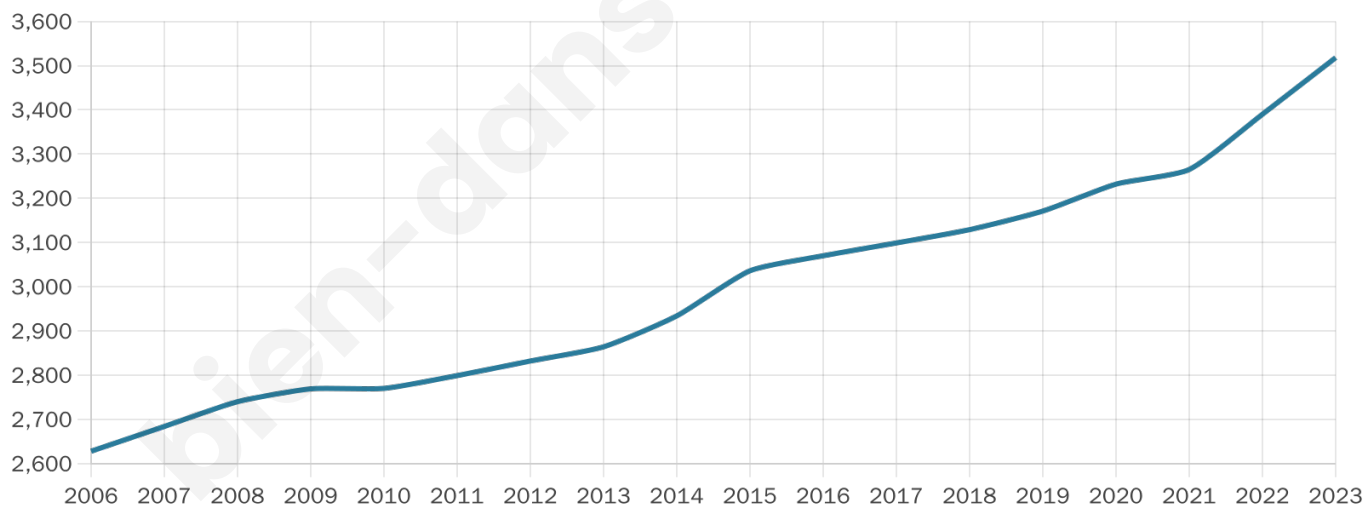

Age moyen

44 ans

Pop active

42.2%

Taux chômage

7.7%

Pop densité

72 h/km²

Revenu moyen

22 590 €/an

Evolution du nombre d'habitants

Sources : Institut national de la statistique et des études économiques (insee) selon Les dernières parutions officielles de 2024 portant sur les années 2020, 2021 et 2022.