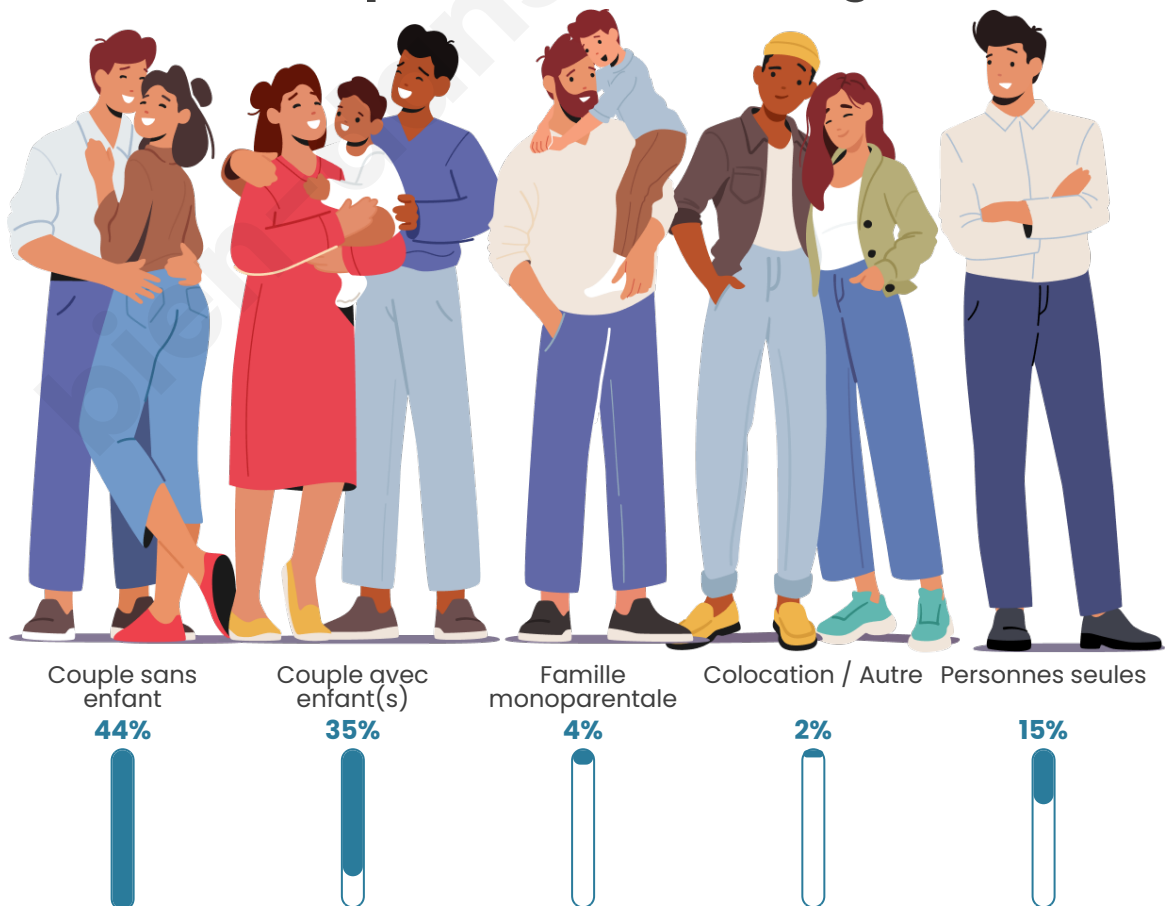

Tranche d'âge

Activité professionnelle

Niveau de diplôme

Composition des ménages

Profils électoraux

Premier tour

	Emmanuel MACRON	33.71 %
	Marine LE PEN	24.84 %
	Jean-Luc MÉLENCHON	14.94 %
	Éric ZEMMOUR	5.93 %
	Valérie PÉCRESE	5.19 %
	Yannick JADOT	4.36 %
	Jean LASSALLE	2.89 %
	Fabien ROUSSEL	2.50 %
	Nicolas DUPONT- AIGNAN	2.35 %
	Anne HIDALGO	1.96 %
	Nathalie ARTHAUD	0.69 %
	Philippe POUTOU	0.64 %