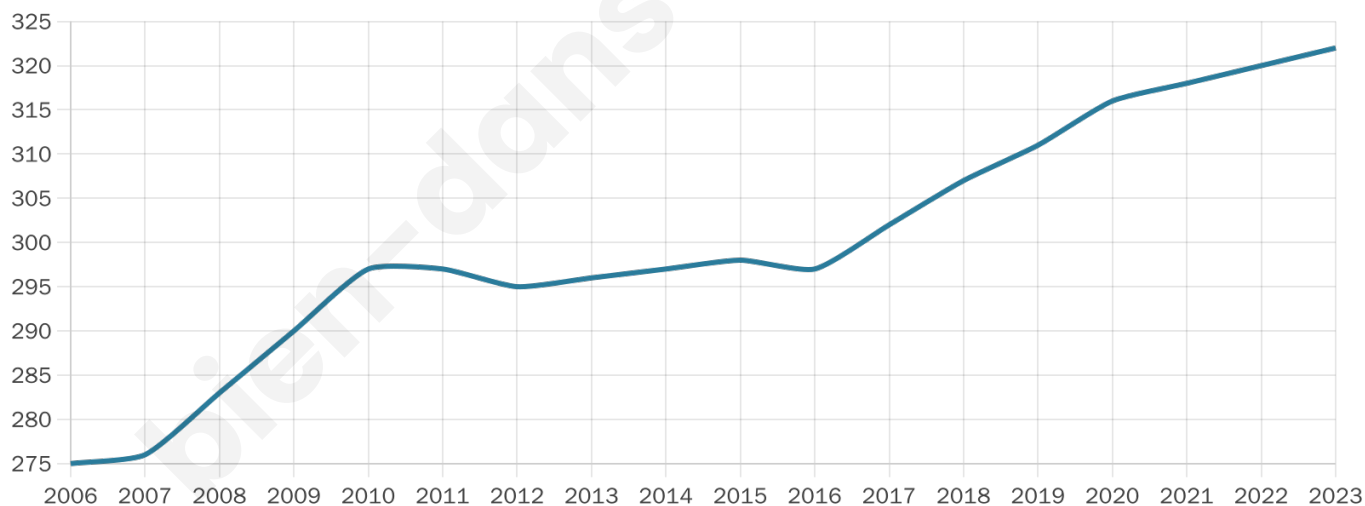

322

Age moyen

39 ans

Pop active

47.8%

Taux chômage

12.4%

Pop densité

29 h/km²

Revenu moyen

19 270 €/an

Evolution du nombre d'habitants

Sources : Institut national de la statistique et des études économiques (insee) selon Les dernières parutions officielles de 2024 portant sur les années 2020, 2021 et 2022.