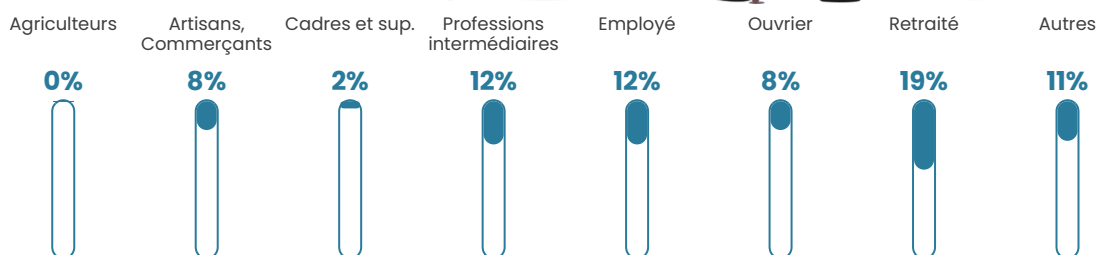

29 h/km²

Revenu moyen

19 270 €/an

Evolution du nombre d'habitants

Sources : Institut national de la statistique et des études économiques (insee) selon Les dernières parutions officielles de 2024 portant sur les années 2020, 2021 et 2022.

Tranche d'âge

Activité professionnelle

Niveau de diplôme

Composition des ménages

Profils électoraux

Premier tour

	Marine LE PEN	41.07 %
	Emmanuel MACRON	23.21 %
	Jean-Luc MÉLENCHON	13.69 %
	Valérie PÉCRESSÉ	9.52 %
	Éric ZEMMOUR	3.57 %
	Yannick JADOT	2.98 %
	Jean LASSALLE	2.38 %
	Nicolas DUPONT-AIGNAN	2.38 %
	Nathalie ARTHAUD	0.60 %
	Fabien ROUSSEL	0.60 %
	Anne HIDALGO	0.00 %
	Philippe POUTOU	0.00 %