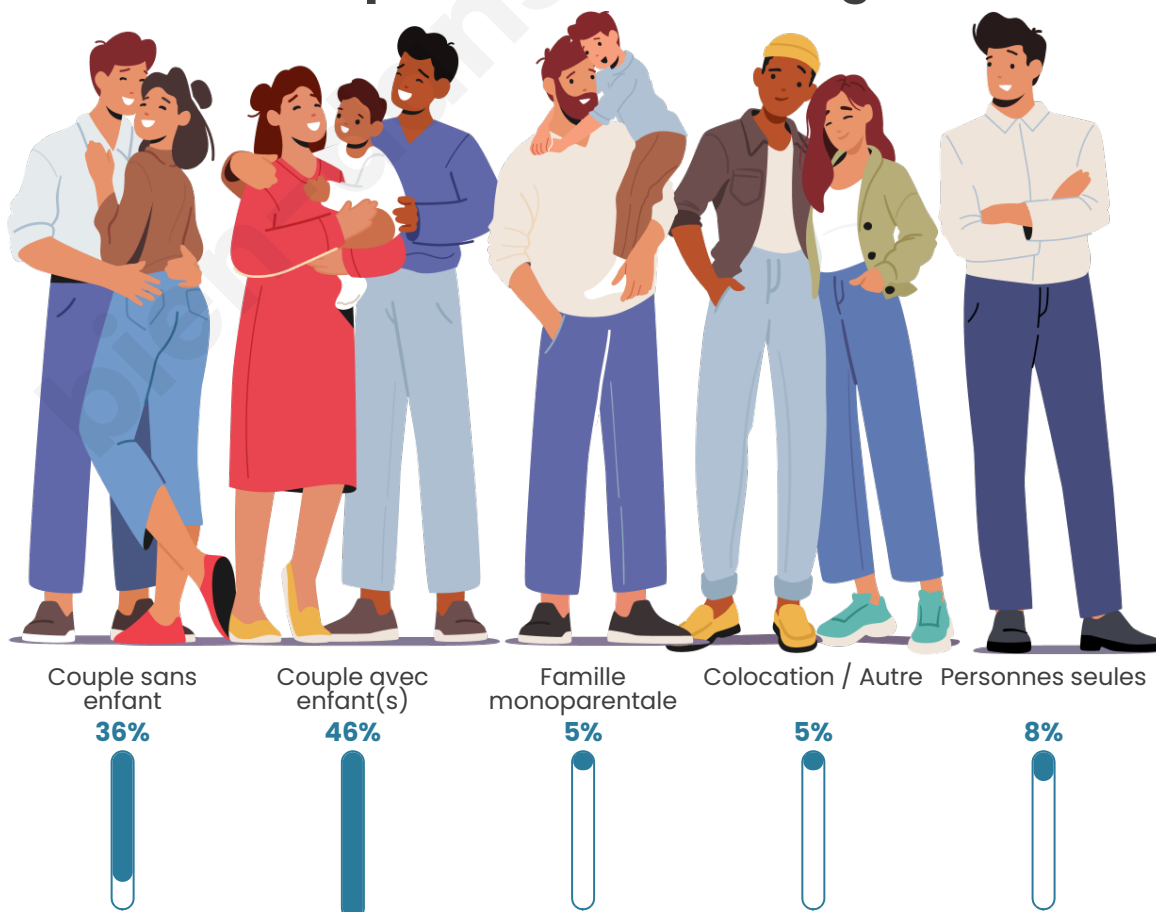

Tranche d'âge

Activité professionnelle

Niveau de diplôme

Composition des ménages

Profils électoraux

Premier tour

	Marine LE PEN	41.07 %
	Emmanuel MACRON	23.21 %
	Jean-Luc MÉLENCHON	13.69 %
	Valérie PÉCRESSÉ	9.52 %
	Éric ZEMMOUR	3.57 %
	Yannick JADOT	2.98 %
	Jean LASSALLE	2.38 %
	Nicolas DUPONT-AIGNAN	2.38 %
	Nathalie ARTHAUD	0.60 %
	Fabien ROUSSEL	0.60 %
	Anne HIDALGO	0.00 %
	Philippe POUTOU	0.00 %