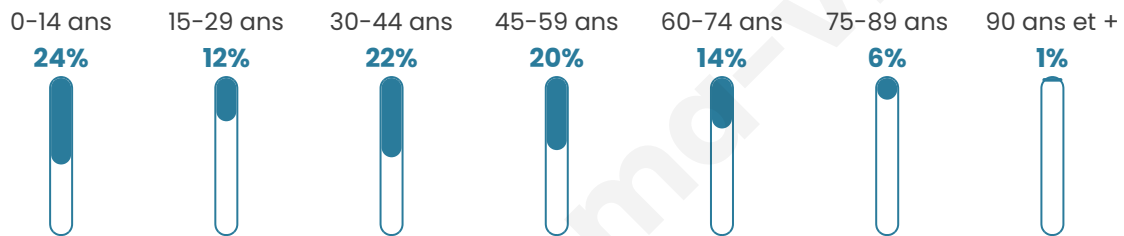

322

Age moyen

39 ans

Pop active

47.8%

Taux chômage

12.4%

Pop densité

29 h/km²

Revenu moyen

19 270 €/an

Evolution du nombre d'habitants

Sources : Institut national de la statistique et des études économiques (insee) selon Les dernières parutions officielles de 2024 portant sur les années 2020, 2021 et 2022.

Tranche d'âge

Activité professionnelle

Niveau de diplôme

Composition des ménages

Profils électoraux

Premier tour

	Marine LE PEN	41.07 %
	Emmanuel MACRON	23.21 %
	Jean-Luc MÉLENCHON	13.69 %
	Valérie PÉCRESSÉ	9.52 %
	Éric ZEMMOUR	3.57 %
	Yannick JADOT	2.98 %
	Jean LASSALLE	2.38 %
	Nicolas DUPONT-AIGNAN	2.38 %
	Nathalie ARTHAUD	0.60 %
	Fabien ROUSSEL	0.60 %
	Anne HIDALGO	0.00 %
	Philippe POUTOU	0.00 %

207 inscrits

Participation : 82.61%

Votes blancs : 1.17%

Votes nuls : 0.58%

Second tour

	Emmanuel MACRON	40,65 %
	Marine LE PEN	59,35 %

208 inscrits

Participation : 82.69%