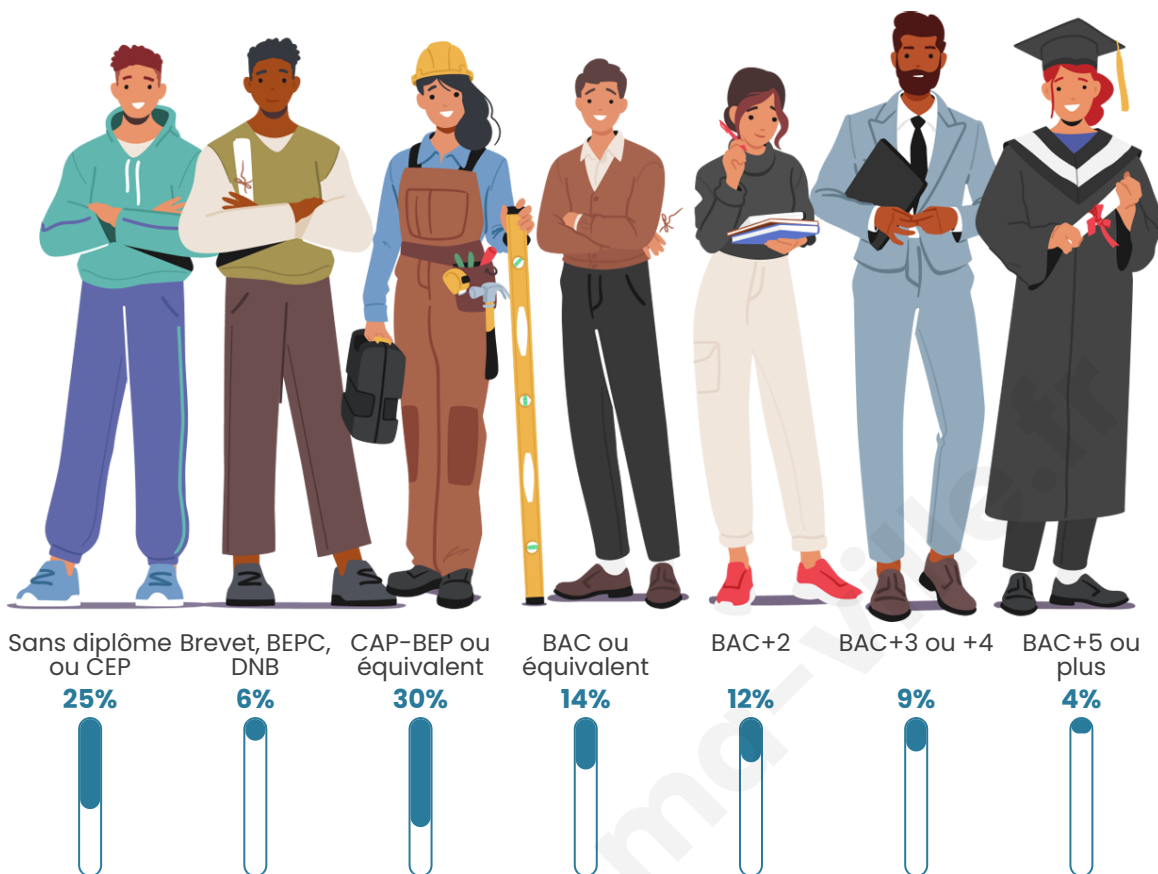

Tranche d'âge

Activité professionnelle

Niveau de diplôme

Composition des ménages

Profils électoraux

Premier tour

	Marine LE PEN	41.07 %
	Emmanuel MACRON	23.21 %
	Jean-Luc MÉLENCHON	13.69 %
	Valérie PÉCRESSÉ	9.52 %
	Éric ZEMMOUR	3.57 %
	Yannick JADOT	2.98 %
	Jean LASSALLE	2.38 %
	Nicolas DUPONT-AIGNAN	2.38 %
	Nathalie ARTHAUD	0.60 %
	Fabien ROUSSEL	0.60 %
	Anne HIDALGO	0.00 %
	Philippe POUTOU	0.00 %