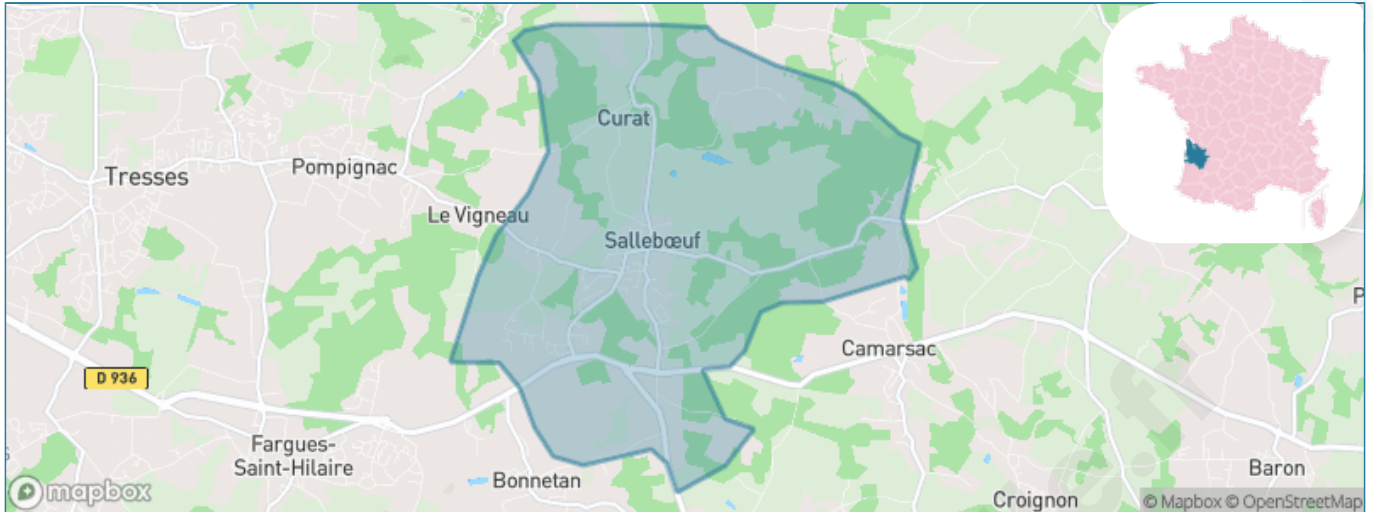

Version web

Ville de Salleboeuf

Présenté par

BIEN dans
ma **VILLE** 

Sommaire

Situation géographique	3
Statistiques sur la population	4
Evolution du nombre d'habitants	4
Tranche d'âge	5
0-14 ans	5
15-29 ans	5
30-44 ans	5
45-59 ans	5
60-74 ans	5
75-89 ans	5
90 ans et +	5
Activité professionnelle	5
Agriculteurs	5
Artisans, Commerçants	5
Cadres et sup.	5
Professions intermédiaires	5
Employé	5
Ouvrier	5
Retraité	5
Autres	5
Niveau de diplôme	6
Sans diplôme ou CEP	6
Brevet, BEPC, DNB	6
CAP-BEP ou équivalent	6
BAC ou équivalent	6
BAC+2	6
BAC+3 ou +4	6
BAC+5 ou plus	6
Composition des ménages	6
Couple sans enfant	6
Couple avec enfant(s)	6
Famille monoparentale	6
Colocation / Autre	6
Personnes seules	6
Profils électoraux	7
Premier tour	7
Sécurité	8
Evolution du nombre d'infractions	8
Pour comparer	9
Services à la population	10
Commerce	10
Éducation	10
Villes autour de Salleboeuf	12

Situation géographique

i Informations clés

- **Région** : Nouvelle-Aquitaine
- **Département** : Gironde
- **Code postal** : 33370
- **Superficie** : 14 km²

Statistiques sur la population

Nombre d'habitants