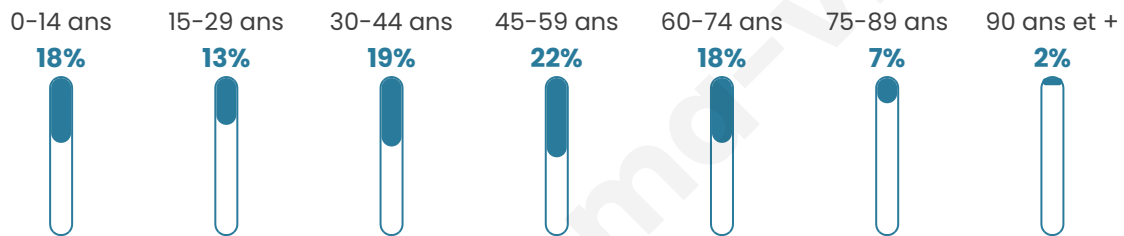

2 767

Age moyen

42 ans

Pop active

47.4%

Taux chômage

7.2%

Pop densité

198 h/km²

Revenu moyen

27 120 €/an

Evolution du nombre d'habitants

Sources : Institut national de la statistique et des études économiques (insee) selon Les dernières parutions officielles de 2024 portant sur les années 2020, 2021 et 2022.

Tranche d'âge

Activité professionnelle

Niveau de diplôme

Composition des ménages

Profils électoraux

Premier tour

	Emmanuel MACRON	30.31 %
	Marine LE PEN	23.25 %
	Jean-Luc MÉLENCHON	20.52 %
	Éric ZEMMOUR	6.47 %
	Valérie PÉCRESSÉ	4.21 %
	Jean LASSALLE	3.91 %
	Yannick JADOT	3.91 %
	Nicolas DUPONT-AIGNAN	2.31 %
	Anne HIDALGO	1.96 %
	Fabien ROUSSEL	1.90 %
	Philippe POUTOU	0.95 %
	Nathalie ARTHAUD	0.30 %

Second tour

	Emmanuel MACRON	61,6 %
	Marine LE PEN	38,4 %

2 017 inscrits

Participation : 81.61%

Votes blancs : 7.65%

Votes nuls : 2.49%

2 019 inscrits

Participation : 84.84%