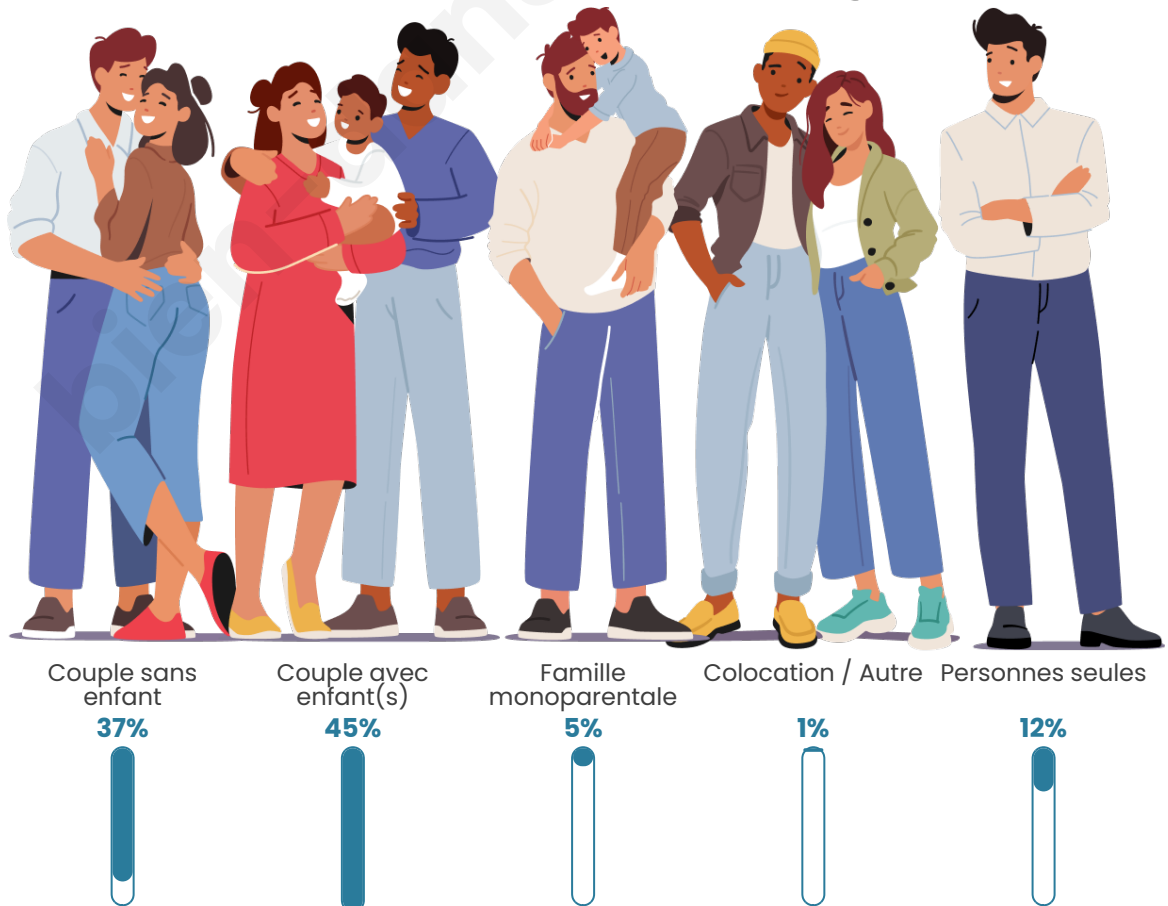

Tranche d'âge

Activité professionnelle

Niveau de diplôme

Composition des ménages

Profils électoraux

Premier tour

	Emmanuel MACRON	30.31 %
	Marine LE PEN	23.25 %
	Jean-Luc MÉLENCHON	20.52 %
	Éric ZEMMOUR	6.47 %
	Valérie PÉCRESSÉ	4.21 %
	Jean LASSALLE	3.91 %
	Yannick JADOT	3.91 %
	Nicolas DUPONT-AIGNAN	2.31 %
	Anne HIDALGO	1.96 %
	Fabien ROUSSEL	1.90 %
	Philippe POUTOU	0.95 %
	Nathalie ARTHAUD	0.30 %