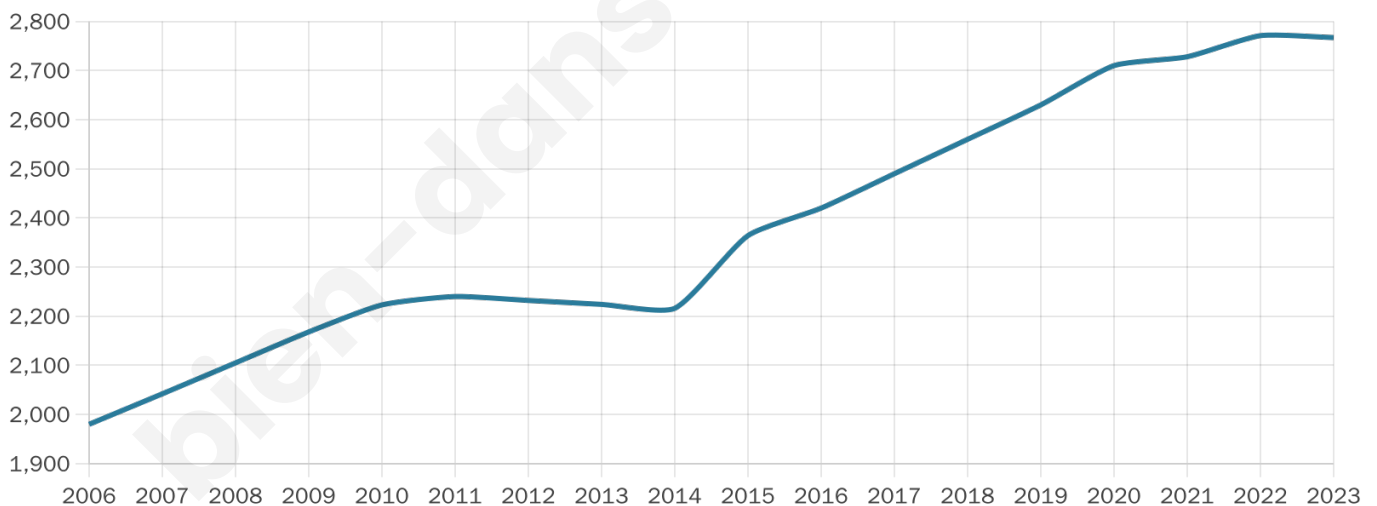

Version web

Ville de Salleboeuf

Présenté par

BIEN dans
ma **VILLE** 

Sommaire

Situation géographique	3
Statistiques sur la population	4
Evolution du nombre d'habitants	4
Tranche d'âge	5
0-14 ans	5
15-29 ans	5
30-44 ans	5
45-59 ans	5
60-74 ans	5
75-89 ans	5
90 ans et +	5
Activité professionnelle	5
Agriculteurs	5
Artisans, Commerçants	5
Cadres et sup.	5
Professions intermédiaires	5
Employé	5
Ouvrier	5
Retraité	5
Autres	5
Niveau de diplôme	6
Sans diplôme ou CEP	6
Brevet, BEPC, DNB	6
CAP-BEP ou équivalent	6
BAC ou équivalent	6
BAC+2	6
BAC+3 ou +4	6
BAC+5 ou plus	6
Composition des ménages	6
Couple sans enfant	6
Couple avec enfant(s)	6
Famille monoparentale	6
Colocation / Autre	6
Personnes seules	6
Profils électoraux	7
Premier tour	7
Sécurité	8
Evolution du nombre d'infractions	8
Pour comparer	9
Services à la population	10
Commerce	10
Éducation	10
Villes autour de Salleboeuf	12

2 767

Age moyen

42 ans

Pop active

47.4%

Taux chômage

7.2%

Pop densité

198 h/km²

Revenu moyen

27 120 €/an

Evolution du nombre d'habitants

Sources : Institut national de la statistique et des études économiques (insee) selon Les dernières parutions officielles de 2024 portant sur les années 2020, 2021 et 2022.