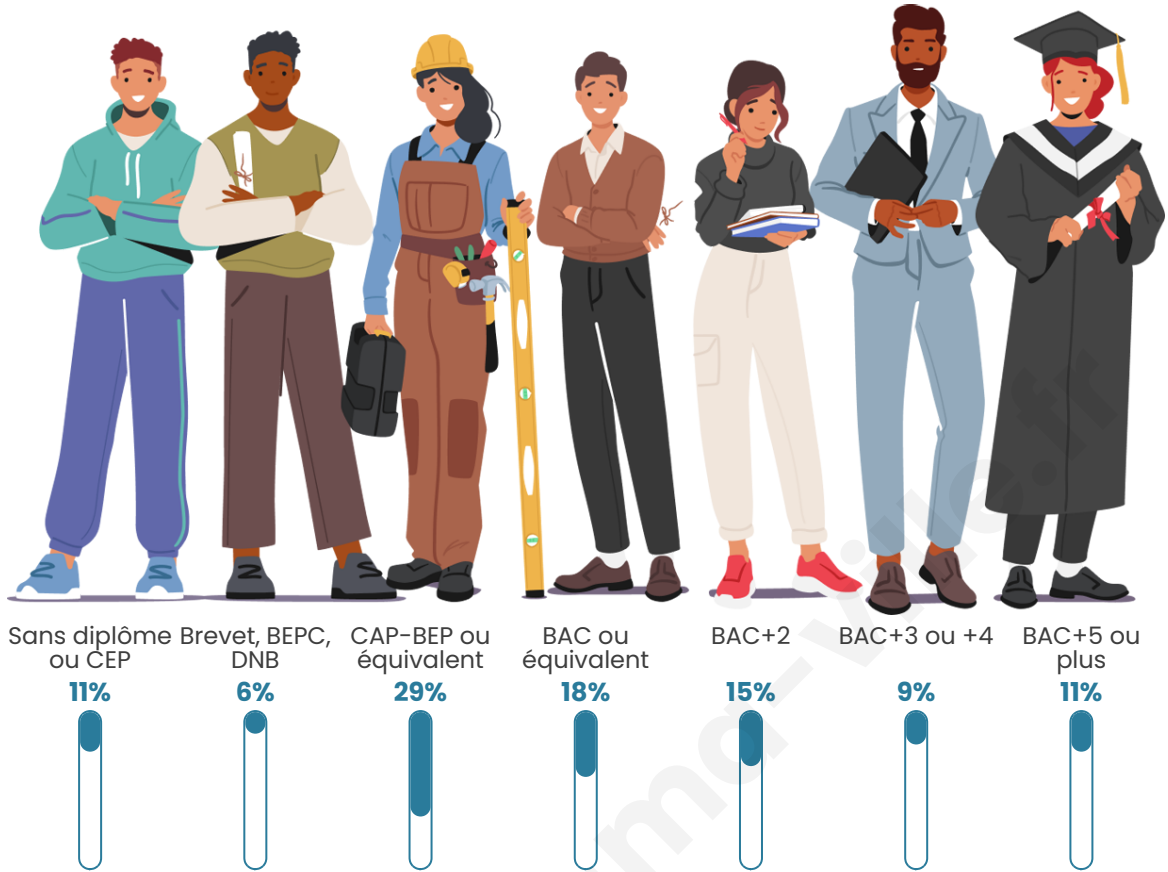

Version web

Ville de Salleboeuf

Présenté par

BIEN dans
ma **VILLE** 

Sommaire

Situation géographique	3
Statistiques sur la population	4
Evolution du nombre d'habitants	4
Tranche d'âge	5
0-14 ans	5
15-29 ans	5
30-44 ans	5
45-59 ans	5
60-74 ans	5
75-89 ans	5
90 ans et +	5
Activité professionnelle	5
Agriculteurs	5
Artisans, Commerçants	5
Cadres et sup.	5
Professions intermédiaires	5
Employé	5
Ouvrier	5
Retraité	5
Autres	5
Niveau de diplôme	6
Sans diplôme ou CEP	6
Brevet, BEPC, DNB	6
CAP-BEP ou équivalent	6
BAC ou équivalent	6
BAC+2	6
BAC+3 ou +4	6
BAC+5 ou plus	6
Composition des ménages	6
Couple sans enfant	6
Couple avec enfant(s)	6
Famille monoparentale	6
Colocation / Autre	6
Personnes seules	6
Profils électoraux	7
Premier tour	7
Sécurité	8
Evolution du nombre d'infractions	8
Pour comparer	9
Services à la population	10
Commerce	10
Éducation	10
Villes autour de Salleboeuf	12

2 767

Age moyen

42 ans

Pop active

47.4%

Taux chômage

7.2%

Pop densité

Tranche d'âge

Activité professionnelle

Niveau de diplôme

Composition des ménages

Profils électoraux

Premier tour

	Emmanuel MACRON	30.31 %
	Marine LE PEN	23.25 %
	Jean-Luc MÉLENCHON	20.52 %
	Éric ZEMMOUR	6.47 %
	Valérie PÉCRESSÉ	4.21 %
	Jean LASSALLE	3.91 %
	Yannick JADOT	3.91 %
	Nicolas DUPONT-AIGNAN	2.31 %
	Anne HIDALGO	1.96 %
	Fabien ROUSSEL	1.90 %
	Philippe POUTOU	0.95 %
	Nathalie ARTHAUD	0.30 %