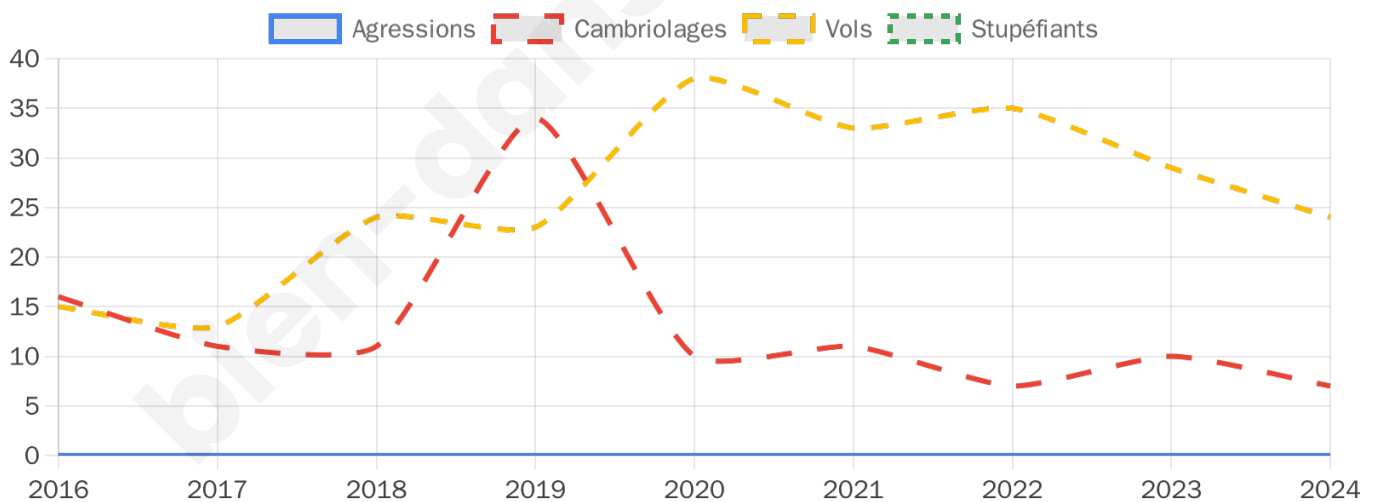

Sécurité

Agressions physiques / sexuelles

0

Cambriolages

7

Vols / dégradations

24

Stupéfiants

0

Evolution du nombre d'infractions