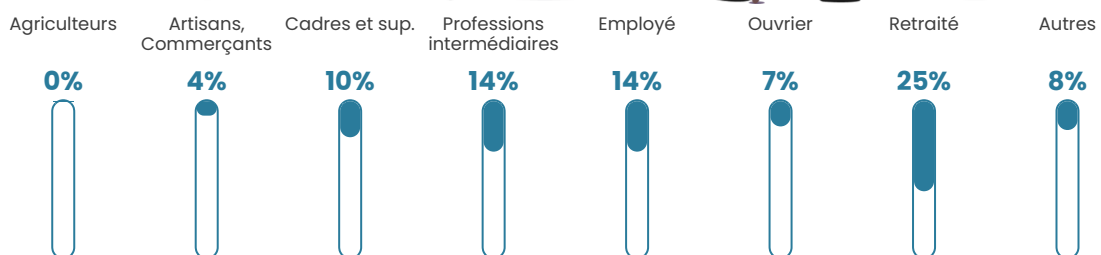

198 h/km²

Revenu moyen

27 120 €/an

Evolution du nombre d'habitants

Sources : Institut national de la statistique et des études économiques (insee) selon Les dernières parutions officielles de 2024 portant sur les années 2020, 2021 et 2022.

Tranche d'âge

Activité professionnelle

Niveau de diplôme

Composition des ménages

Profils électoraux

Premier tour

	Emmanuel MACRON	30.31 %
	Marine LE PEN	23.25 %
	Jean-Luc MÉLENCHON	20.52 %
	Éric ZEMMOUR	6.47 %
	Valérie PÉCRESSÉ	4.21 %
	Jean LASSALLE	3.91 %
	Yannick JADOT	3.91 %
	Nicolas DUPONT-AIGNAN	2.31 %
	Anne HIDALGO	1.96 %
	Fabien ROUSSEL	1.90 %
	Philippe POUTOU	0.95 %
	Nathalie ARTHAUD	0.30 %