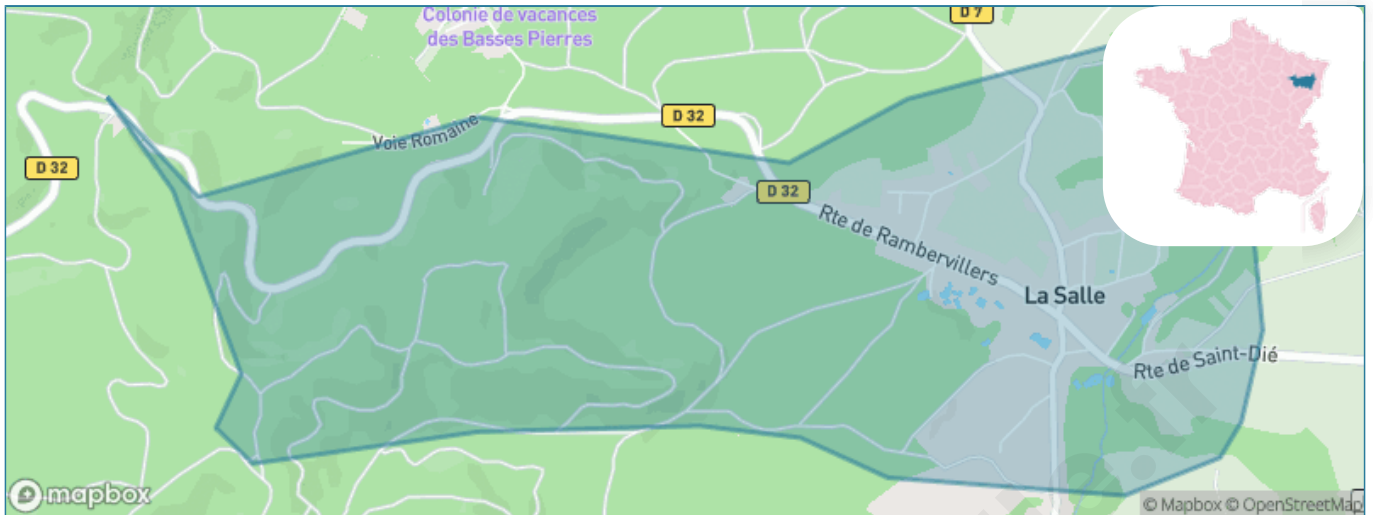

Version web

Ville de La Salle

Présenté par

BIEN dans
ma **VILLE** 

Sommaire

Situation géographique	3
Statistiques sur la population	4
Evolution du nombre d'habitants	4
Tranche d'âge	5
0-14 ans	5
15-29 ans	5
30-44 ans	5
45-59 ans	5
60-74 ans	5
75-89 ans	5
90 ans et +	5
Activité professionnelle	5
Agriculteurs	5
Artisans, Commerçants	5
Cadres et sup.	5
Professions intermédiaires	5
Employé	5
Ouvrier	5
Retraité	5
Autres	5
Niveau de diplôme	6
Sans diplôme ou CEP	6
Brevet, BEPC, DNB	6
CAP-BEP ou équivalent	6
BAC ou équivalent	6
BAC+2	6
BAC+3 ou +4	6
BAC+5 ou plus	6
Composition des ménages	6
Couple sans enfant	6
Couple avec enfant(s)	6
Famille monoparentale	6
Colocation / Autre	6
Personnes seules	6
Profils électoraux	7
Premier tour	7
Sécurité	8
Evolution du nombre d'infractions	8
Pour comparer	9
Services à la population	10
Commerce	10
Éducation	10
Villes autour de La Salle	12
Avis sur la ville de La Salle	13
Moyenne par critère	13
Villes autour de La Salle	13
Répartition des avis par note	13
Répartition des avis par note	13

Situation géographique

i Informations clés

- **Région** : Grand Est
- **Département** : Vosges
- **Code postal** : 88470
- **Superficie** : 4 km²

Statistiques sur la population

Nombre d'habitants

401

Age moyen