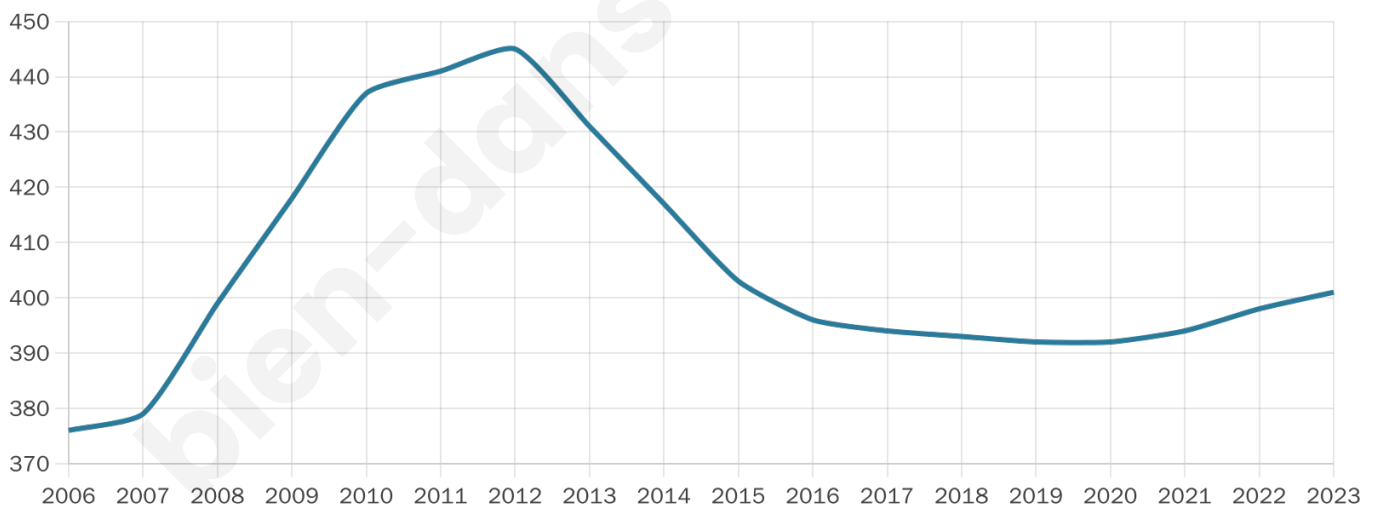

42 ans

Pop active

47.6%

Taux chômage

6.1%

Pop densité

100 h/km²

Revenu moyen

21 190 €/an

Evolution du nombre d'habitants

Sources : Institut national de la statistique et des études économiques (insee) selon Les dernières parutions officielles de 2024 portant sur les années 2020, 2021 et 2022.