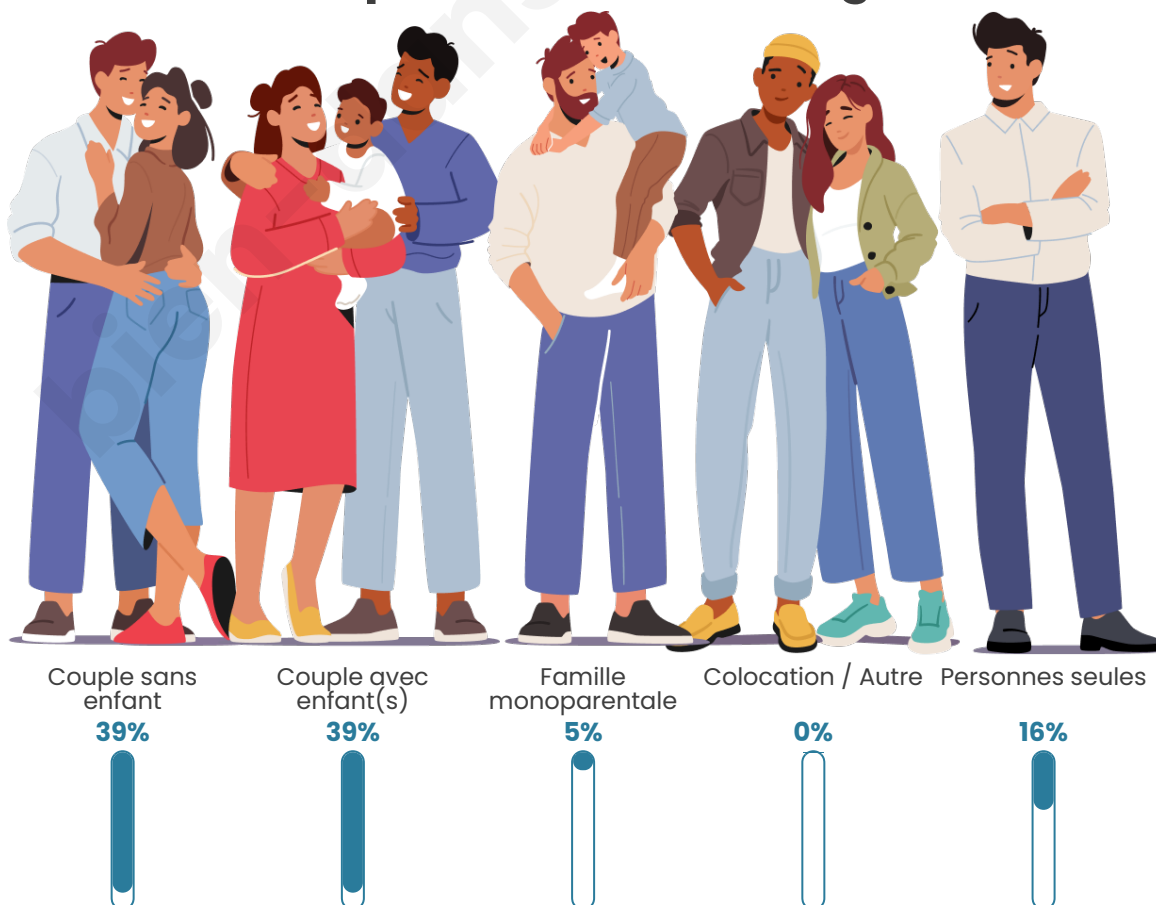

Tranche d'âge

Activité professionnelle

Niveau de diplôme

Composition des ménages

Profils électoraux

Premier tour

	Marine LE PEN	47.19 %
	Emmanuel MACRON	23.81 %
	Jean-Luc MÉLENCHON	9.96 %
	Éric ZEMMOUR	7.79 %
	Yannick JADOT	2.60 %
	Valérie PÉCRESSE	2.16 %
	Nathalie ARTHAUD	1.73 %
	Jean LASSALLE	1.73 %
	Fabien ROUSSEL	1.30 %
	Anne HIDALGO	0.87 %
	Philippe POUTOU	0.43 %
	Nicolas DUPONT-AIGNAN	0.43 %