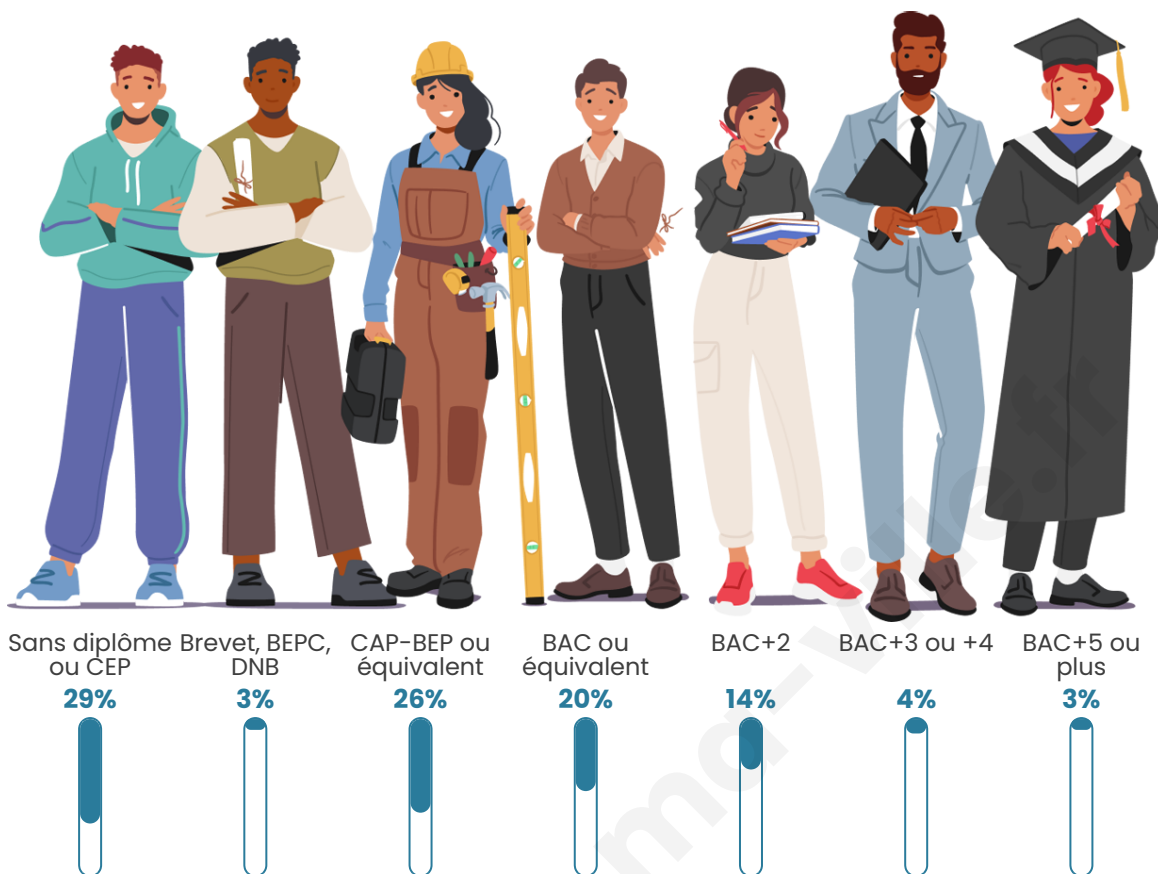

42 ans

Pop active

47.6%

Taux chômage

6.1%

Pop densité

100 h/km²

Revenu moyen

Tranche d'âge

Activité professionnelle

Niveau de diplôme

Composition des ménages

Profils électoraux

Premier tour

	Marine LE PEN	47.19 %
	Emmanuel MACRON	23.81 %
	Jean-Luc MÉLENCHON	9.96 %
	Éric ZEMMOUR	7.79 %
	Yannick JADOT	2.60 %
	Valérie PÉCRESSE	2.16 %
	Nathalie ARTHAUD	1.73 %
	Jean LASSALLE	1.73 %
	Fabien ROUSSEL	1.30 %
	Anne HIDALGO	0.87 %
	Philippe POUTOU	0.43 %
	Nicolas DUPONT-AIGNAN	0.43 %