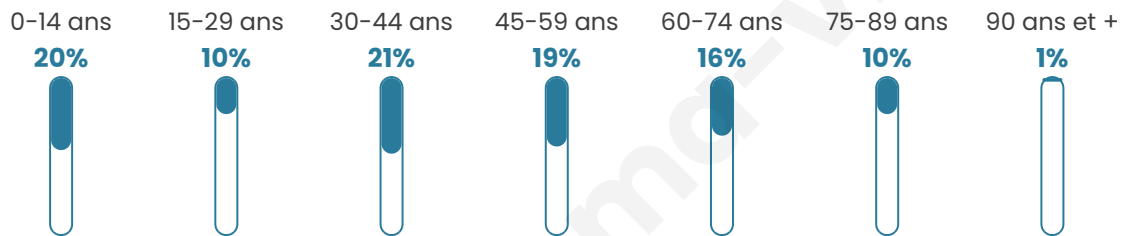

42 ans

Pop active

47.6%

Taux chômage

6.1%

Pop densité

100 h/km²

Revenu moyen

21 190 €/an

Evolution du nombre d'habitants

Sources : Institut national de la statistique et des études économiques (insee) selon Les dernières parutions officielles de 2024 portant sur les années 2020, 2021 et 2022.

Tranche d'âge

Activité professionnelle

Niveau de diplôme

Composition des ménages

Profils électoraux

Premier tour

	Marine LE PEN	47.19 %
	Emmanuel MACRON	23.81 %
	Jean-Luc MÉLENCHON	9.96 %
	Éric ZEMMOUR	7.79 %
	Yannick JADOT	2.60 %
	Valérie PÉCRESSE	2.16 %
	Nathalie ARTHAUD	1.73 %
	Jean LASSALLE	1.73 %
	Fabien ROUSSEL	1.30 %
	Anne HIDALGO	0.87 %
	Philippe POUTOU	0.43 %
	Nicolas DUPONT-AIGNAN	0.43 %