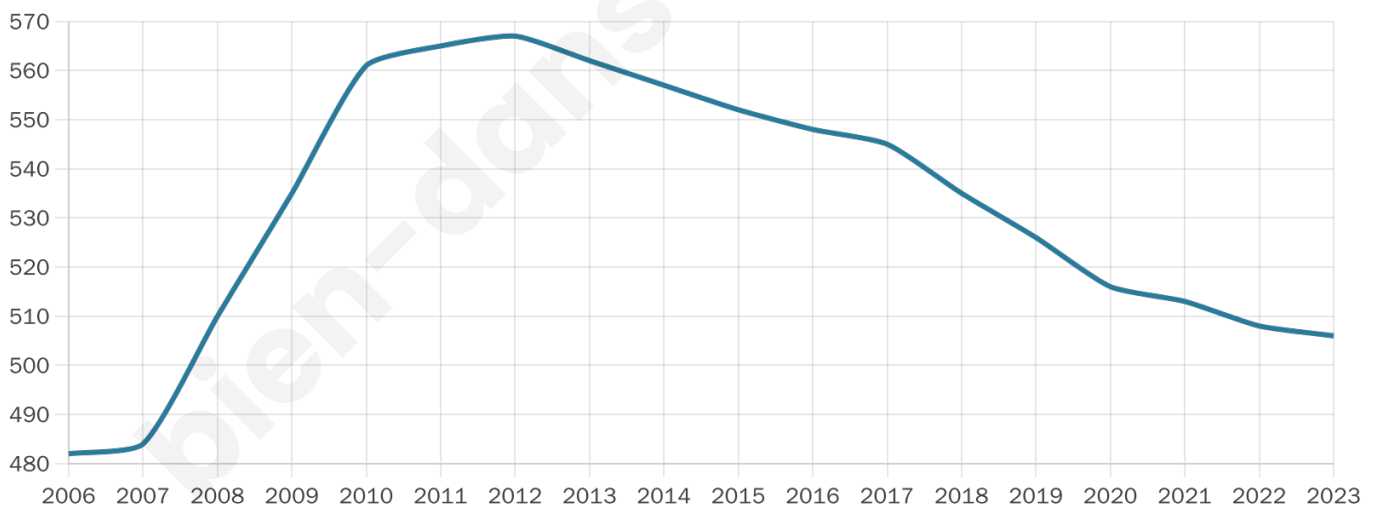

Nombre d'habitants

506

Age moyen

45 ans

Pop active

49.2%

Taux chômage

5.7%

Pop densité

101 h/km²

Revenu moyen

24 780 €/an

Evolution du nombre d'habitants

Sources : Institut national de la statistique et des études économiques (insee) selon Les dernières parutions officielles de 2024 portant sur les années 2020, 2021 et 2022.

Tranche d'âge

Activité professionnelle

Niveau de diplôme

Composition des ménages

Profils électoraux

Premier tour

	Emmanuel MACRON	30.22 %
	Marine LE PEN	27.41 %
	Jean-Luc MÉLENCHON	15.58 %
	Éric ZEMMOUR	8.10 %
	Yannick JADOT	4.36 %
	Jean LASSALLE	3.43 %
	Valérie PÉCRESE	3.43 %
	Nicolas DUPONT- AIGNAN	3.12 %
	Fabien ROUSSEL	1.87 %
	Anne HIDALGO	1.56 %
	Nathalie ARTHAUD	0.62 %
	Philippe POUTOU	0.31 %