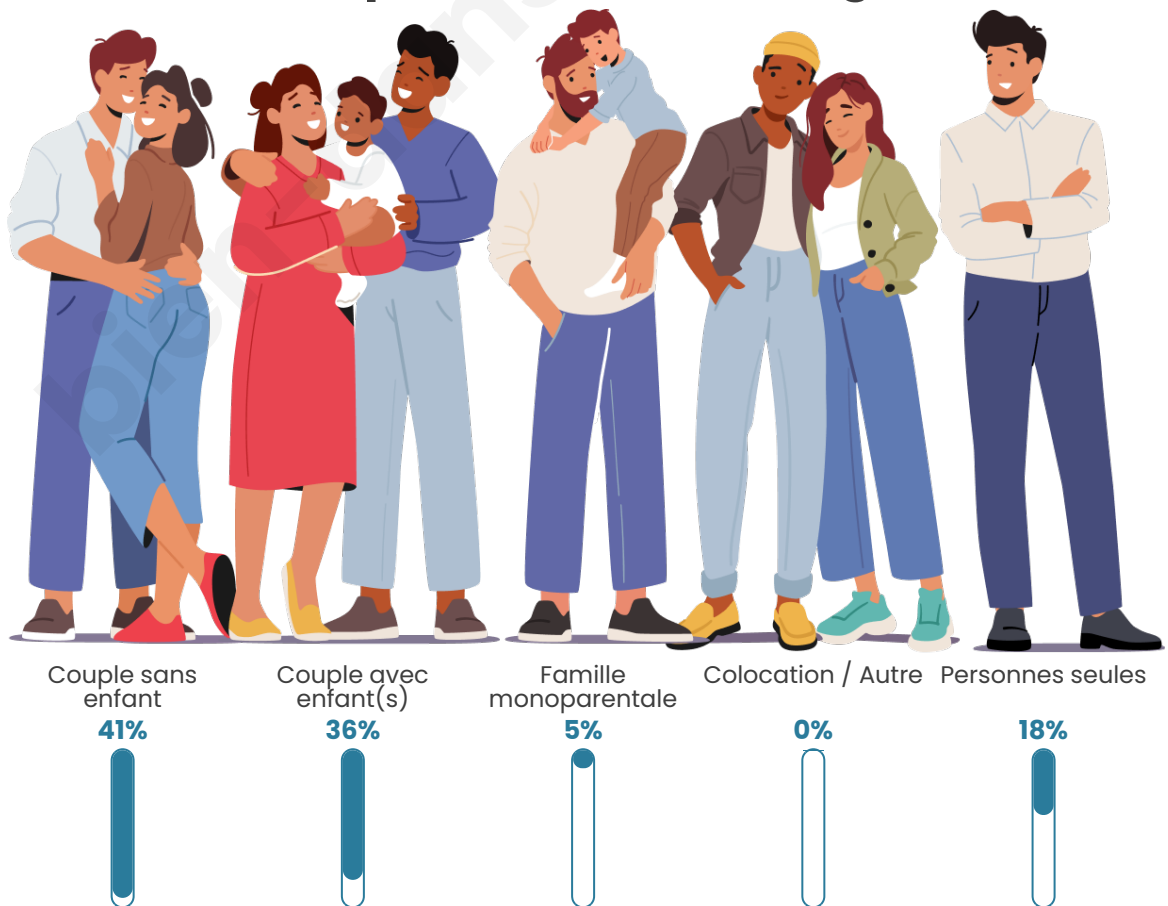

Nombre d'habitants

506

Age moyen

45 ans

Pop active

49.2%

Taux chômage

5.7%

Tranche d'âge

Activité professionnelle

Niveau de diplôme

Composition des ménages

Profils électoraux

Premier tour

	Emmanuel MACRON	30.22 %
	Marine LE PEN	27.41 %
	Jean-Luc MÉLENCHON	15.58 %
	Éric ZEMMOUR	8.10 %
	Yannick JADOT	4.36 %
	Jean LASSALLE	3.43 %
	Valérie PÉCRESE	3.43 %
	Nicolas DUPONT- AIGNAN	3.12 %
	Fabien ROUSSEL	1.87 %
	Anne HIDALGO	1.56 %
	Nathalie ARTHAUD	0.62 %
	Philippe POUTOU	0.31 %