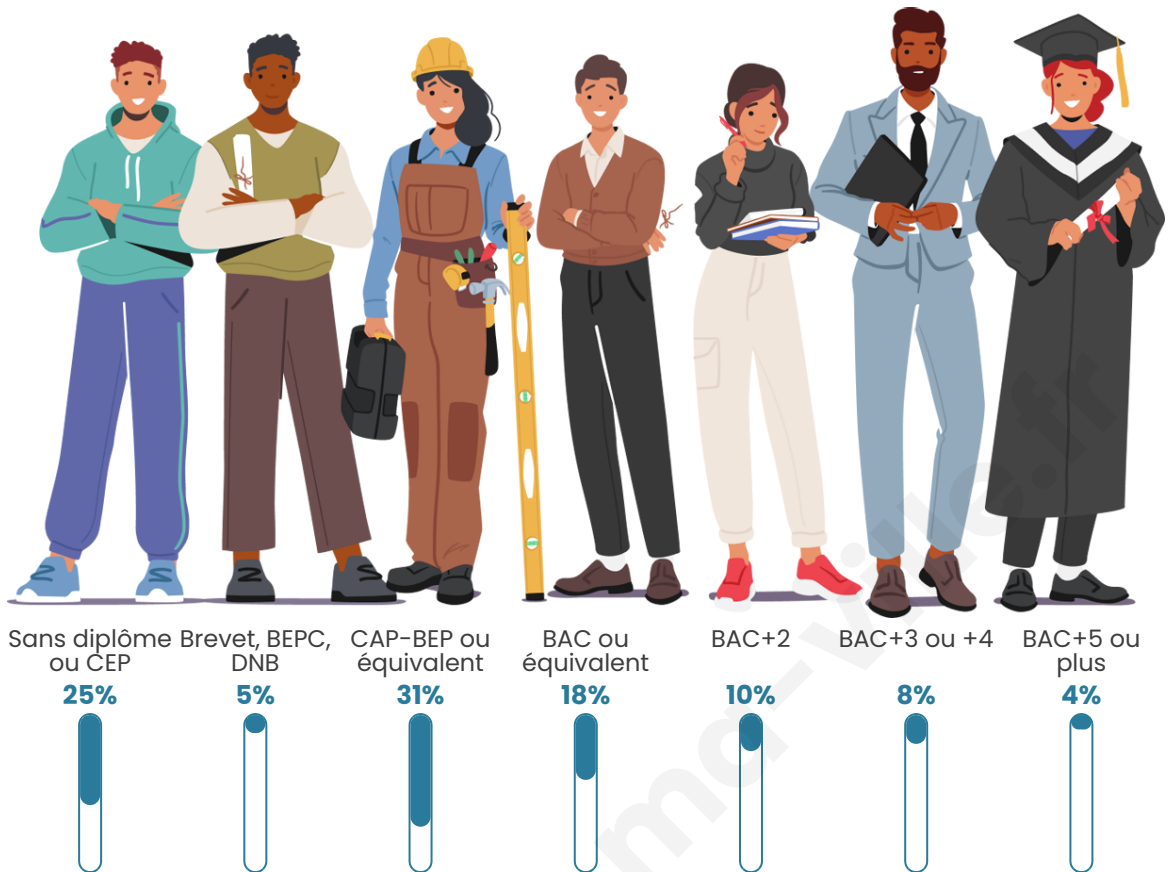

Nombre d'habitants

506

Age moyen

45 ans

Pop active

49.2%

Taux chômage

5.7%

Pop densité

101 h/km²

Revenu moyen

24 780 €/an

Evolution du nombre d'habitants

Sources : Institut national de la statistique et des études économiques (insee) selon Les dernières parutions officielles de 2024 portant sur les années 2020, 2021 et 2022.

Tranche d'âge

Activité professionnelle

Niveau de diplôme

Composition des ménages

Profils électoraux

Premier tour

	Emmanuel MACRON	30.22 %
	Marine LE PEN	27.41 %
	Jean-Luc MÉLENCHON	15.58 %
	Éric ZEMMOUR	8.10 %
	Yannick JADOT	4.36 %
	Jean LASSALLE	3.43 %
	Valérie PÉCRESE	3.43 %
	Nicolas DUPONT- AIGNAN	3.12 %
	Fabien ROUSSEL	1.87 %
	Anne HIDALGO	1.56 %
	Nathalie ARTHAUD	0.62 %
	Philippe POUTOU	0.31 %