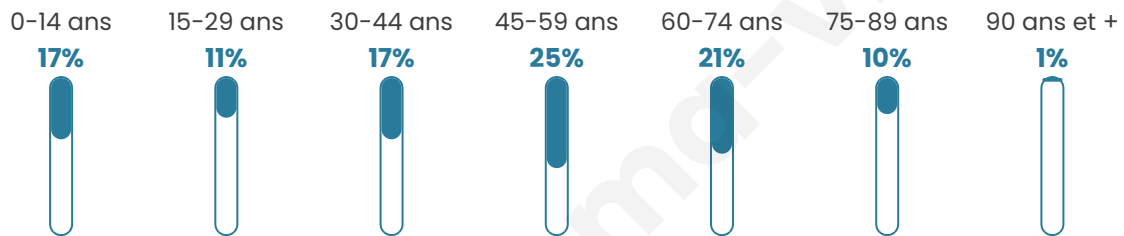

Nombre d'habitants

506

Age moyen

45 ans

Pop active

49.2%

Taux chômage

5.7%

Pop densité

101 h/km²

Revenu moyen

24 780 €/an

Evolution du nombre d'habitants

Sources : Institut national de la statistique et des études économiques (insee) selon Les dernières parutions officielles de 2024 portant sur les années 2020, 2021 et 2022.

Tranche d'âge

Activité professionnelle

Niveau de diplôme

Composition des ménages

Profils électoraux

Premier tour

	Emmanuel MACRON	30.22 %
	Marine LE PEN	27.41 %
	Jean-Luc MÉLENCHON	15.58 %
	Éric ZEMMOUR	8.10 %
	Yannick JADOT	4.36 %
	Jean LASSALLE	3.43 %
	Valérie PÉCRESE	3.43 %
	Nicolas DUPONT- AIGNAN	3.12 %
	Fabien ROUSSEL	1.87 %
	Anne HIDALGO	1.56 %
	Nathalie ARTHAUD	0.62 %
	Philippe POUTOU	0.31 %

408 inscrits

Participation : 81.62%

Votes blancs : 3.30%

Votes nuls : 0.30%

Second tour

	Emmanuel MACRON	51,19 %
	Marine LE PEN	48,81 %

408 inscrits

Participation : 79.17%