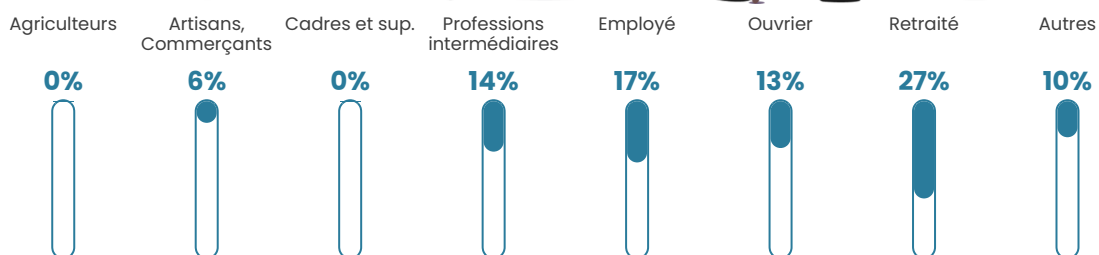

Nombre d'habitants

506

Age moyen

45 ans

Pop active

49.2%

Taux chômage

5.7%

Pop densité

101 h/km²

Revenu moyen

24 780 €/an

Evolution du nombre d'habitants

Sources : Institut national de la statistique et des études économiques (insee) selon Les dernières parutions officielles de 2024 portant sur les années 2020, 2021 et 2022.

Tranche d'âge

Activité professionnelle

Niveau de diplôme

Composition des ménages

Profils électoraux

Premier tour

	Emmanuel MACRON	30.22 %
	Marine LE PEN	27.41 %
	Jean-Luc MÉLENCHON	15.58 %
	Éric ZEMMOUR	8.10 %
	Yannick JADOT	4.36 %
	Jean LASSALLE	3.43 %
	Valérie PÉCRESE	3.43 %
	Nicolas DUPONT- AIGNAN	3.12 %
	Fabien ROUSSEL	1.87 %
	Anne HIDALGO	1.56 %
	Nathalie ARTHAUD	0.62 %
	Philippe POUTOU	0.31 %