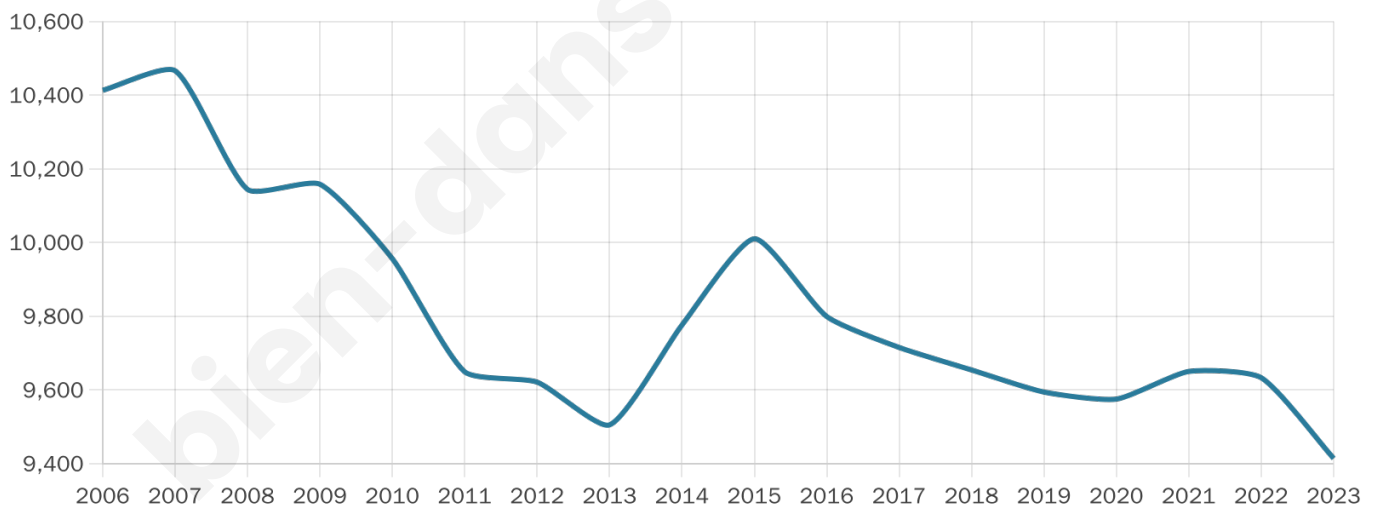

# Statistiques sur la population

Nombre d'habitants

**9 414**

Age moyen

**39 ans**

Pop active

**38.5%**

Taux chômage

**14.9%**

Pop densité

**3 138 h/km<sup>2</sup>**

Revenu moyen

**16 370 €/an**

## Evolution du nombre d'habitants

Sources : Institut national de la statistique et des études économiques (insee) selon Les dernières parutions officielles de 2024 portant sur les années 2020, 2021 et 2022.