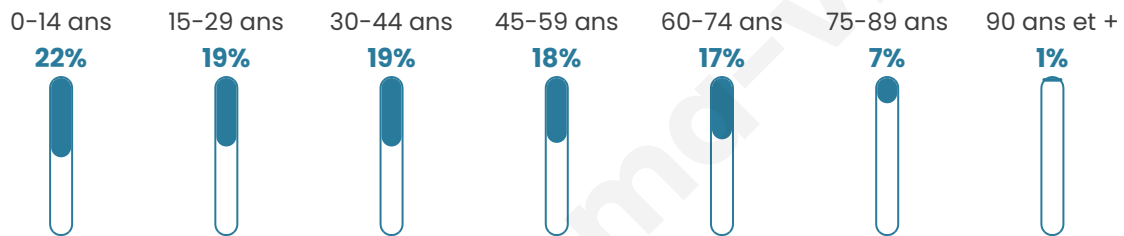

# Statistiques sur la population

Nombre d'habitants

**9 414**

Age moyen

**39 ans**

Pop active

**38.5%**

Taux chômage

**14.9%**

Pop densité

**3 138 h/km<sup>2</sup>**

Revenu moyen

**16 370 €/an**

## Evolution du nombre d'habitants

Sources : Institut national de la statistique et des études économiques (insee) selon Les dernières parutions officielles de 2024 portant sur les années 2020, 2021 et 2022.

## Tranche d'âge