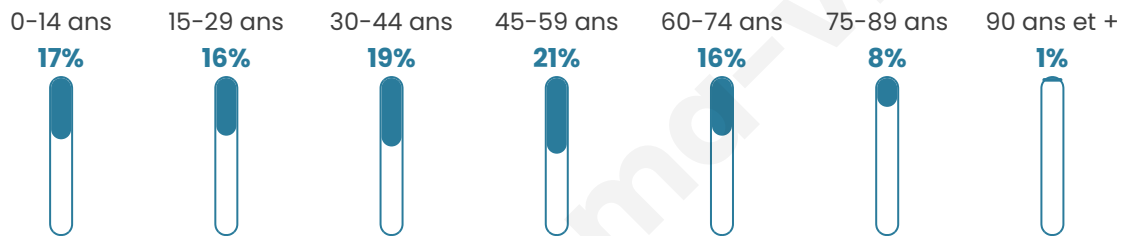

Version web

Ville de Sallanches

Présenté par

BIEN dans
ma **VILLE** 

Sommaire

Situation géographique	3
Statistiques sur la population	4
Evolution du nombre d'habitants	4
Tranche d'âge	5
0-14 ans	5
15-29 ans	5
30-44 ans	5
45-59 ans	5
60-74 ans	5
75-89 ans	5
90 ans et +	5
Activité professionnelle	5
Agriculteurs	5
Artisans, Commerçants	5
Cadres et sup.	5
Professions intermédiaires	5
Employé	5
Ouvrier	5
Retraité	5
Autres	5
Niveau de diplôme	6
Sans diplôme ou CEP	6
Brevet, BEPC, DNB	6
CAP-BEP ou équivalent	6
BAC ou équivalent	6
BAC+2	6
BAC+3 ou +4	6
BAC+5 ou plus	6
Composition des ménages	6
Couple sans enfant	6
Couple avec enfant(s)	6
Famille monoparentale	6
Colocation / Autre	6
Personnes seules	6
Profil électoraux	7
Premier tour	7
Sécurité	8
Evolution du nombre d'infractions	8
Pour comparer	9
Services à la population	10
Commerce	10
Éducation	10
Villes autour de Sallanches	11
Avis sur la ville de Sallanches	12
Moyenne par critère	12
Villes autour de Sallanches	12
Répartition des avis par note	12
Répartition des avis par note	12

Nombre d'habitants

17 319

Age moyen

42 ans

Pop active

50.2%

Taux chômage

5%

Pop densité

266 h/km²

Revenu moyen

24 950 €/an

Evolution du nombre d'habitants

Sources : Institut national de la statistique et des études économiques (insee) selon Les dernières parutions officielles de 2024 portant sur les années 2020, 2021 et 2022.

Tranche d'âge

Activité professionnelle

Niveau de diplôme

Composition des ménages

Profils électoraux

Premier tour

	Emmanuel MACRON	30.53 %
	Marine LE PEN	22.87 %
	Jean-Luc MÉLENCHON	15.85 %
	Éric ZEMMOUR	8.33 %
	Yannick JADOT	6.85 %
	Valérie PÉCRESE	5.01 %
	Nicolas DUPONT-AIGNAN	3.27 %
	Jean LASSALLE	3.09 %
	Anne HIDALGO	1.63 %
	Fabien ROUSSEL	1.36 %
	Philippe POUTOU	0.76 %
	Nathalie ARTHAUD	0.45 %