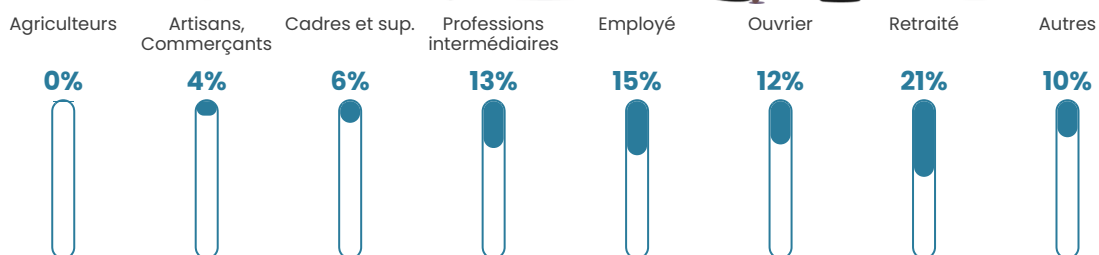

Pop densité

266 h/km²

Revenu moyen

24 950 €/an

Evolution du nombre d'habitants

Sources : Institut national de la statistique et des études économiques (insee) selon Les dernières parutions officielles de 2024 portant sur les années 2020, 2021 et 2022.

Tranche d'âge

Activité professionnelle

Niveau de diplôme

Composition des ménages

Profils électoraux

Premier tour

	Emmanuel MACRON	30.53 %
	Marine LE PEN	22.87 %
	Jean-Luc MÉLENCHON	15.85 %
	Éric ZEMMOUR	8.33 %
	Yannick JADOT	6.85 %
	Valérie PÉCRESE	5.01 %
	Nicolas DUPONT-AIGNAN	3.27 %
	Jean LASSALLE	3.09 %
	Anne HIDALGO	1.63 %
	Fabien ROUSSEL	1.36 %
	Philippe POUTOU	0.76 %
	Nathalie ARTHAUD	0.45 %