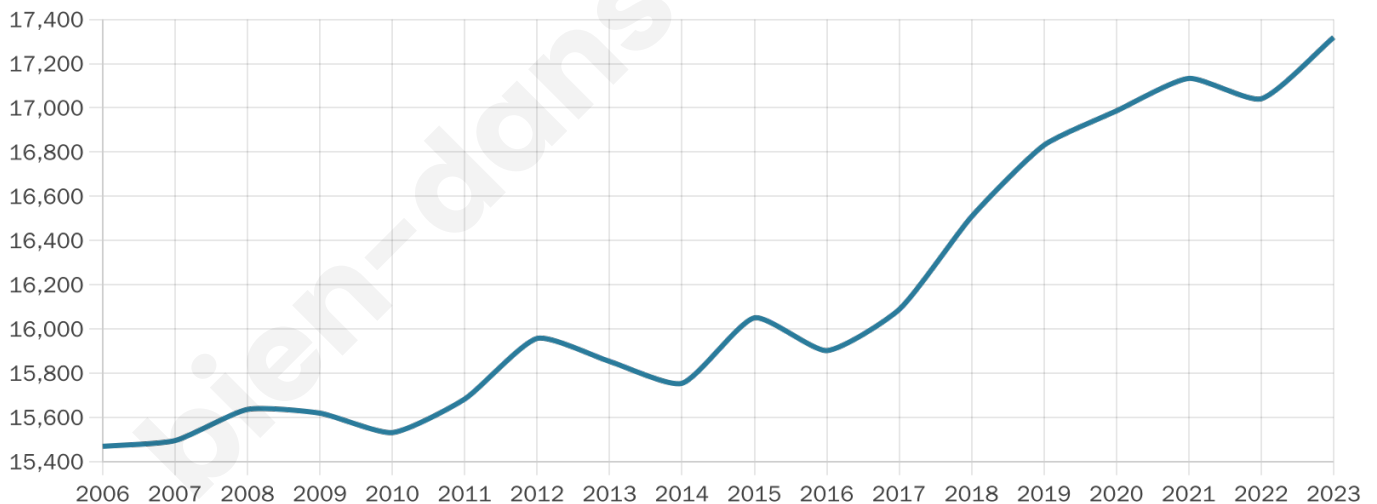

Version web

Ville de Sallanches

Présenté par

BIEN dans
ma **VILLE** 

Sommaire

Situation géographique	3
Statistiques sur la population	4
Evolution du nombre d'habitants	4
Tranche d'âge	5
0-14 ans	5
15-29 ans	5
30-44 ans	5
45-59 ans	5
60-74 ans	5
75-89 ans	5
90 ans et +	5
Activité professionnelle	5
Agriculteurs	5
Artisans, Commerçants	5
Cadres et sup.	5
Professions intermédiaires	5
Employé	5
Ouvrier	5
Retraité	5
Autres	5
Niveau de diplôme	6
Sans diplôme ou CEP	6
Brevet, BEPC, DNB	6
CAP-BEP ou équivalent	6
BAC ou équivalent	6
BAC+2	6
BAC+3 ou +4	6
BAC+5 ou plus	6
Composition des ménages	6
Couple sans enfant	6
Couple avec enfant(s)	6
Famille monoparentale	6
Colocation / Autre	6
Personnes seules	6
Profil électoraux	7
Premier tour	7
Sécurité	8
Evolution du nombre d'infractions	8
Pour comparer	9
Services à la population	10
Commerce	10
Éducation	10
Villes autour de Sallanches	11
Avis sur la ville de Sallanches	12
Moyenne par critère	12
Villes autour de Sallanches	12
Répartition des avis par note	12
Répartition des avis par note	12

Nombre d'habitants

17 319

Age moyen

42 ans

Pop active

50.2%

Taux chômage

5%

Pop densité

266 h/km²

Revenu moyen

24 950 €/an

Evolution du nombre d'habitants

Sources : Institut national de la statistique et des études économiques (insee) selon Les dernières parutions officielles de 2024 portant sur les années 2020, 2021 et 2022.

Tranche d'âge

Activité professionnelle

Niveau de diplôme

Composition des ménages

Profils électoraux

Premier tour

	Emmanuel MACRON	30.53 %
	Marine LE PEN	22.87 %
	Jean-Luc MÉLENCHON	15.85 %
	Éric ZEMMOUR	8.33 %
	Yannick JADOT	6.85 %
	Valérie PÉCRESE	5.01 %
	Nicolas DUPONT-AIGNAN	3.27 %
	Jean LASSALLE	3.09 %
	Anne HIDALGO	1.63 %
	Fabien ROUSSEL	1.36 %
	Philippe POUTOU	0.76 %
	Nathalie ARTHAUD	0.45 %