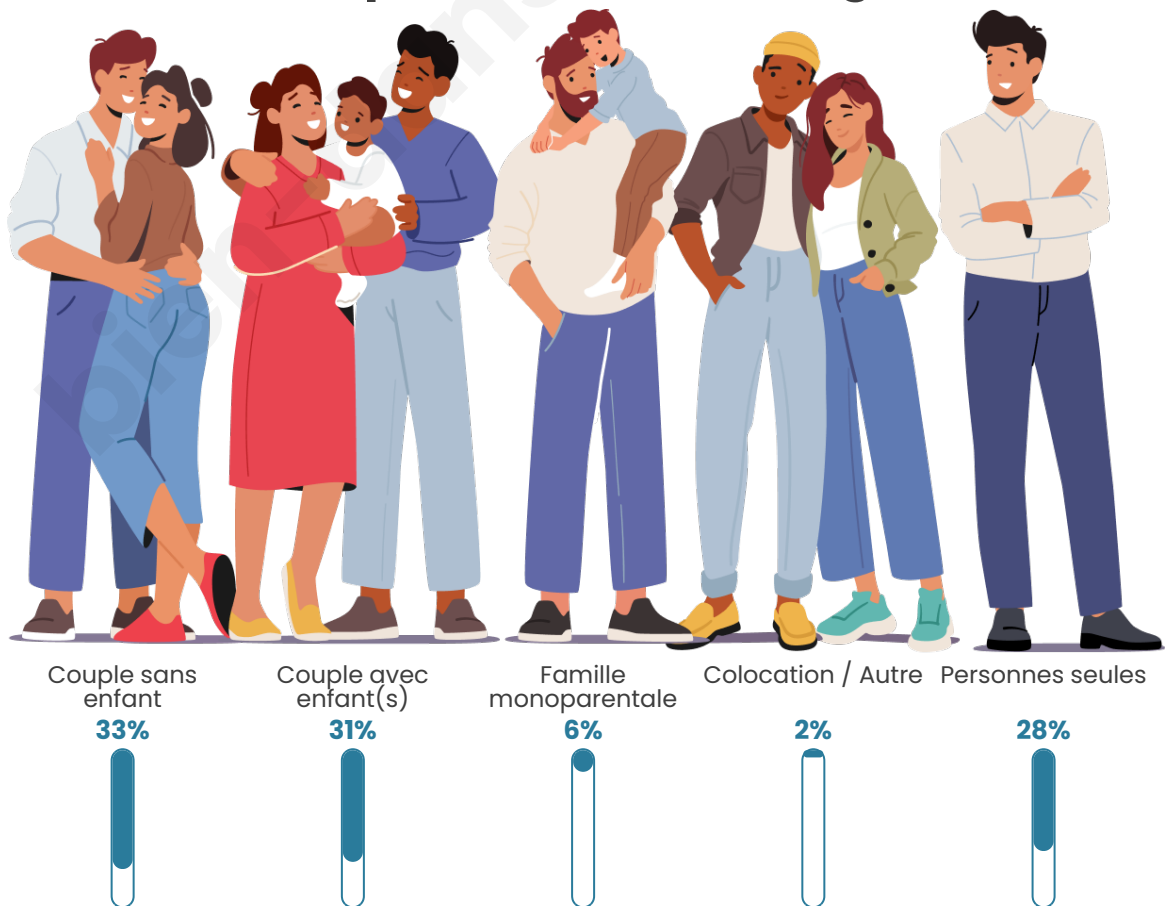

Nombre d'habitants

17 319

Age moyen

42 ans

Pop active

50.2%

Taux chômage

5%

Tranche d'âge

Activité professionnelle

Niveau de diplôme

Composition des ménages

Profils électoraux

Premier tour

	Emmanuel MACRON	30.53 %
	Marine LE PEN	22.87 %
	Jean-Luc MÉLENCHON	15.85 %
	Éric ZEMMOUR	8.33 %
	Yannick JADOT	6.85 %
	Valérie PÉCRESE	5.01 %
	Nicolas DUPONT-AIGNAN	3.27 %
	Jean LASSALLE	3.09 %
	Anne HIDALGO	1.63 %
	Fabien ROUSSEL	1.36 %
	Philippe POUTOU	0.76 %
	Nathalie ARTHAUD	0.45 %