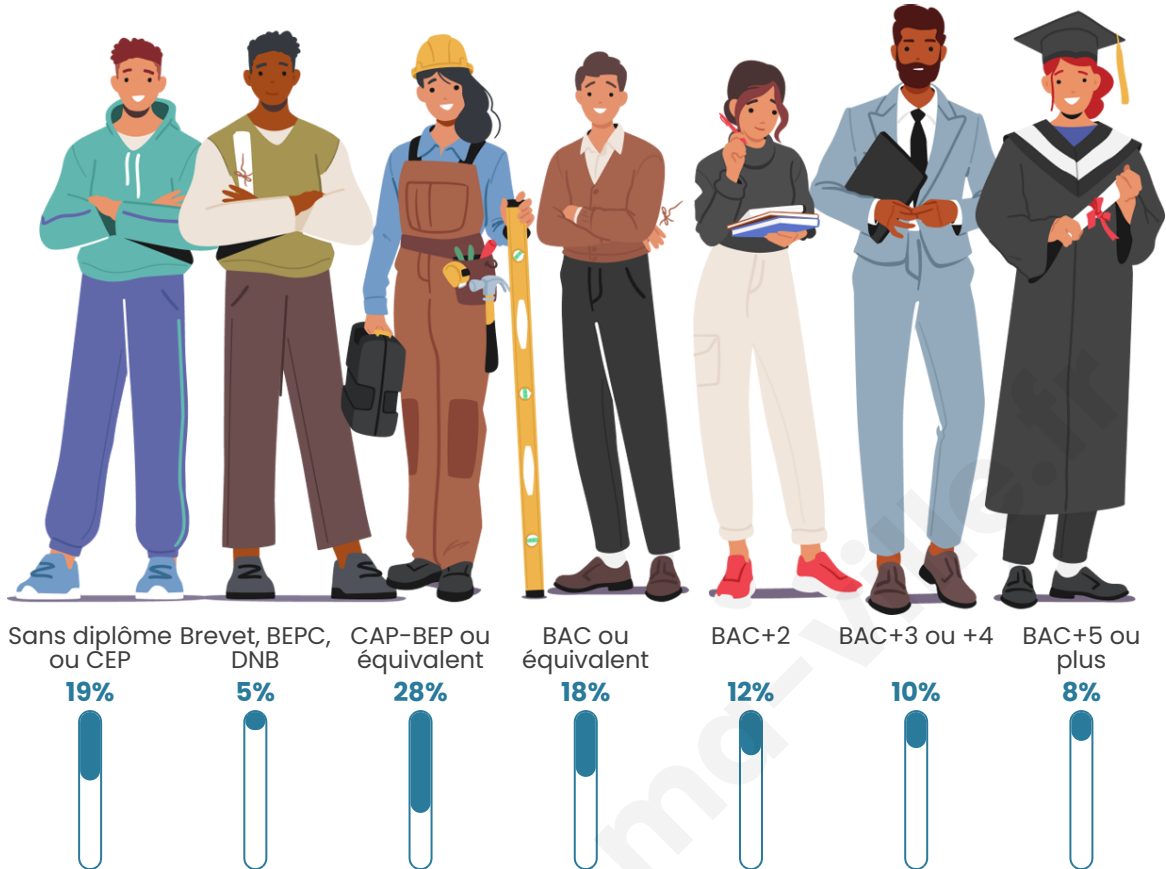

Version web

Ville de Sallanches

Présenté par

BIEN dans
ma **VILLE** 

Sommaire

Situation géographique	3
Statistiques sur la population	4
Evolution du nombre d'habitants	4
Tranche d'âge	5
0-14 ans	5
15-29 ans	5
30-44 ans	5
45-59 ans	5
60-74 ans	5
75-89 ans	5
90 ans et +	5
Activité professionnelle	5
Agriculteurs	5
Artisans, Commerçants	5
Cadres et sup.	5
Professions intermédiaires	5
Employé	5
Ouvrier	5
Retraité	5
Autres	5
Niveau de diplôme	6
Sans diplôme ou CEP	6
Brevet, BEPC, DNB	6
CAP-BEP ou équivalent	6
BAC ou équivalent	6
BAC+2	6
BAC+3 ou +4	6
BAC+5 ou plus	6
Composition des ménages	6
Couple sans enfant	6
Couple avec enfant(s)	6
Famille monoparentale	6
Colocation / Autre	6
Personnes seules	6
Profil électoraux	7
Premier tour	7
Sécurité	8
Evolution du nombre d'infractions	8
Pour comparer	9
Services à la population	10
Commerce	10
Éducation	10
Villes autour de Sallanches	11
Avis sur la ville de Sallanches	12
Moyenne par critère	12
Villes autour de Sallanches	12
Répartition des avis par note	12
Répartition des avis par note	12

Nombre d'habitants

17 319

Age moyen

42 ans

Pop active

50.2%

Taux chômage

5%

Pop densité

266 h/km²

Revenu moyen

24 950 €/an

Evolution du nombre d'habitants

Sources : Institut national de la statistique et des études économiques (insee) selon Les dernières parutions officielles de 2024 portant sur les années 2020, 2021 et 2022.

Tranche d'âge

Activité professionnelle

Niveau de diplôme

Composition des ménages

Profils électoraux

Premier tour

	Emmanuel MACRON	30.53 %
	Marine LE PEN	22.87 %
	Jean-Luc MÉLENCHON	15.85 %
	Éric ZEMMOUR	8.33 %
	Yannick JADOT	6.85 %
	Valérie PÉCRESE	5.01 %
	Nicolas DUPONT-AIGNAN	3.27 %
	Jean LASSALLE	3.09 %
	Anne HIDALGO	1.63 %
	Fabien ROUSSEL	1.36 %
	Philippe POUTOU	0.76 %
	Nathalie ARTHAUD	0.45 %