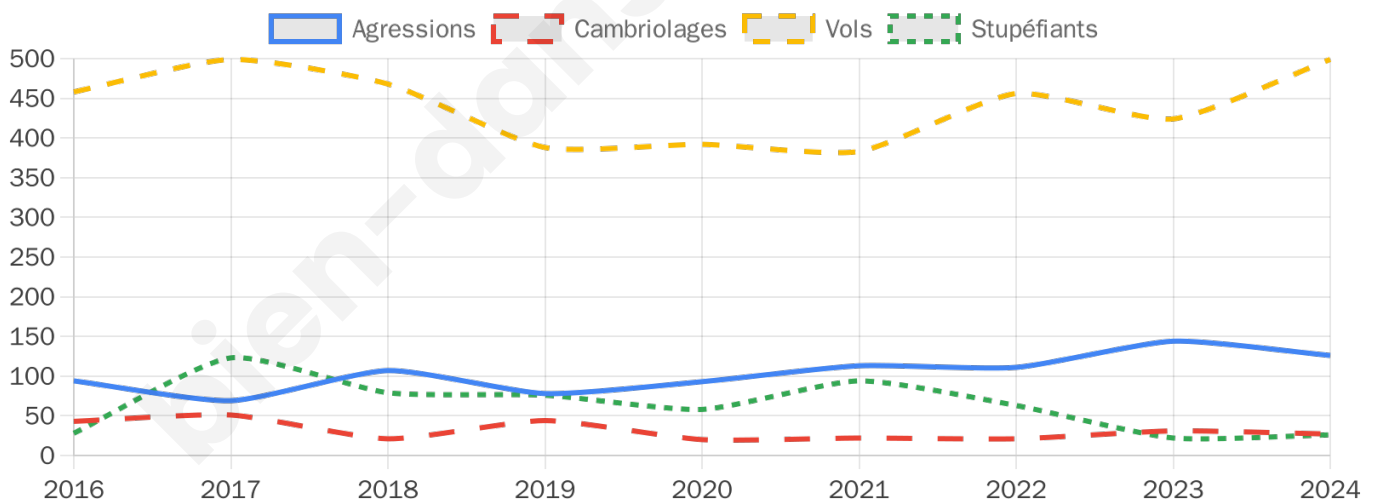

12 312 inscrits

Participation : 75.97%

Votes blancs : 1.61%

Votes nuls : 0.43%

Second tour

	Emmanuel MACRON	58,69 %
	Marine LE PEN	41,31 %

12 313 inscrits

Participation : 73.69%

Votes blancs : 5.8%

Votes nuls : 1.51%

Sécurité

Agressions physiques / sexuelles

126

Cambriolages

27

Vols / dégradations

499

Stupéfiants

26

Evolution du nombre d'infractions

Pour comparer

(en proportion du nombre d'habitants)

Sources : Bases statistiques communale, départementale et régionale de la délinquance enregistrée par la police et la gendarmerie nationales selon les dernières parutions officielles de 2025 portant sur l'année 2024 ([data.gouv](https://data.gouv.fr)).