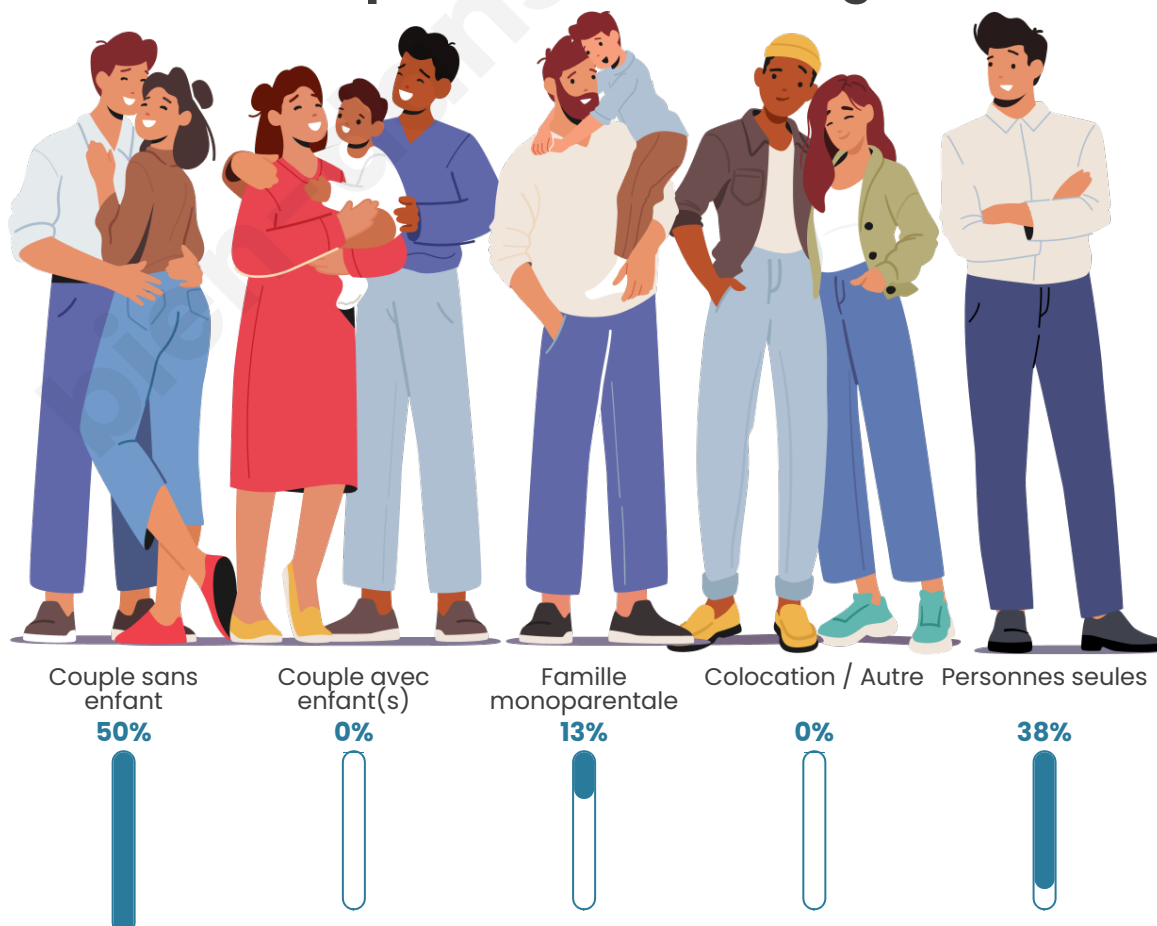

Tranche d'âge

Activité professionnelle

Niveau de diplôme

Composition des ménages

Profils électoraux

Premier tour

	Jean-Luc MÉLENCHON	28.89 %
	Marine LE PEN	24.44 %
	Emmanuel MACRON	20.00 %
	Éric ZEMMOUR	8.89 %
	Valérie PÉCRESE	6.67 %
	Jean LASSALLE	4.44 %
	Fabien ROUSSEL	2.22 %
	Anne HIDALGO	2.22 %
	Nicolas DUPONT-AIGNAN	2.22 %
	Nathalie ARTHAUD	0.00 %
	Yannick JADOT	0.00 %
	Philippe POUTOU	0.00 %