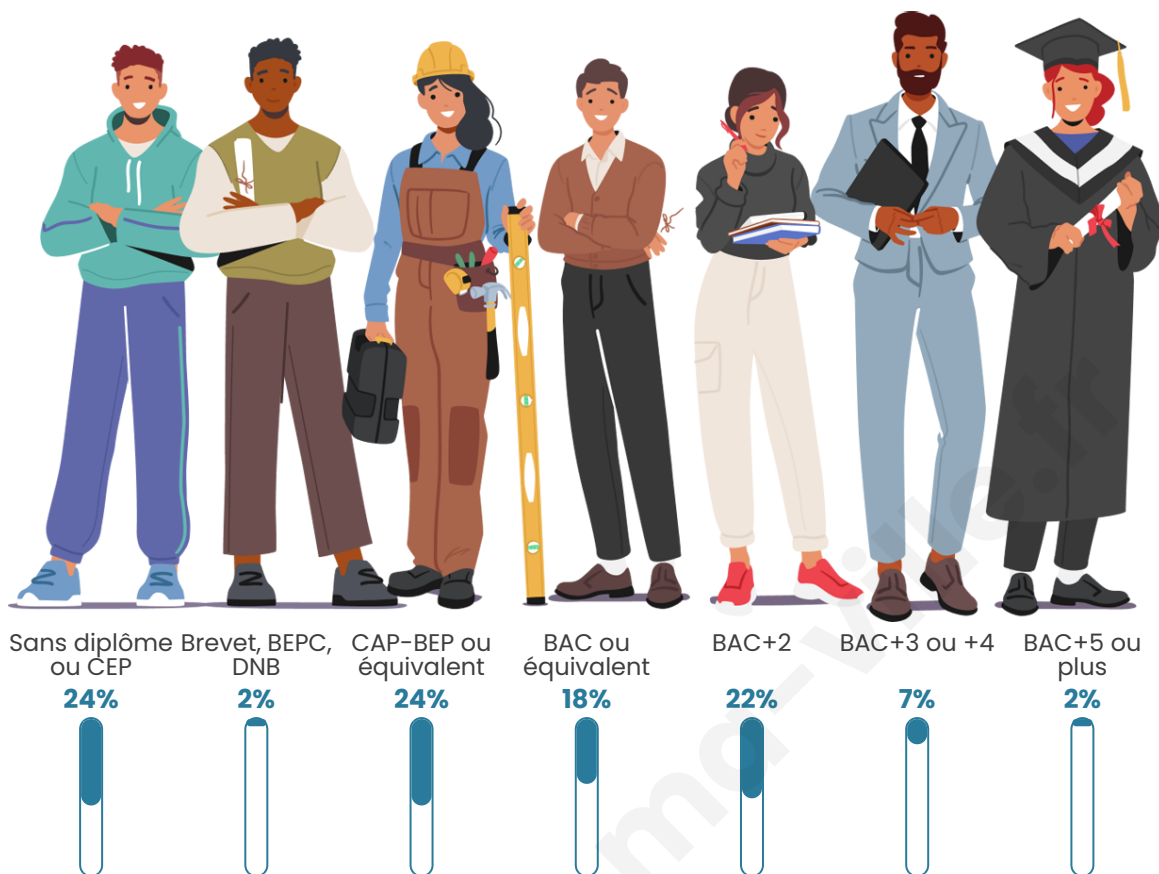

Version web

Ville de Sallagriffon

Présenté par

BIEN dans
ma **VILLE** 

Sommaire

Situation géographique	3
Statistiques sur la population	4
Evolution du nombre d'habitants	4
Tranche d'âge	5
0-14 ans	5
15-29 ans	5
30-44 ans	5
45-59 ans	5
60-74 ans	5
75-89 ans	5
90 ans et +	5
Activité professionnelle	5
Agriculteurs	5
Artisans, Commerçants	5
Cadres et sup.	5
Professions intermédiaires	5
Employé	5
Ouvrier	5
Retraité	5
Autres	5
Niveau de diplôme	6
Sans diplôme ou CEP	6
Brevet, BEPC, DNB	6
CAP-BEP ou équivalent	6
BAC ou équivalent	6
BAC+2	6
BAC+3 ou +4	6
BAC+5 ou plus	6
Composition des ménages	6
Couple sans enfant	6
Couple avec enfant(s)	6
Famille monoparentale	6
Colocation / Autre	6
Personnes seules	6
Profils électoraux	7
Premier tour	7
Sécurité	8
Evolution du nombre d'infractions	8
Pour comparer	9
Services à la population	10
Commerce	10
Éducation	10
Villes autour de Sallagriffon	11

47

Age moyen

55 ans

Pop active

36.2%

Taux chômage

30.4%

Pop densité

Tranche d'âge

Activité professionnelle

Niveau de diplôme

Composition des ménages

Profils électoraux

Premier tour

	Jean-Luc MÉLENCHON	28.89 %
	Marine LE PEN	24.44 %
	Emmanuel MACRON	20.00 %
	Éric ZEMMOUR	8.89 %
	Valérie PÉCRESE	6.67 %
	Jean LASSALLE	4.44 %
	Fabien ROUSSEL	2.22 %
	Anne HIDALGO	2.22 %
	Nicolas DUPONT-AIGNAN	2.22 %
	Nathalie ARTHAUD	0.00 %
	Yannick JADOT	0.00 %
	Philippe POUTOU	0.00 %