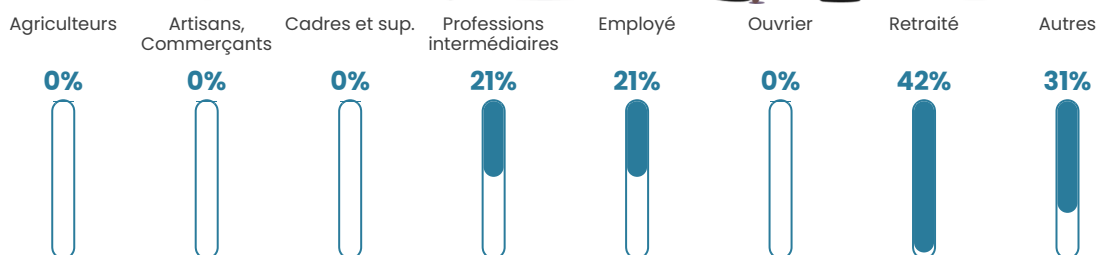

5 h/km²

Revenu moyen

NC

Evolution du nombre d'habitants

Sources : Institut national de la statistique et des études économiques (insee) selon Les dernières parutions officielles de 2024 portant sur les années 2020, 2021 et 2022.

Tranche d'âge

Activité professionnelle

Niveau de diplôme

Composition des ménages

Profils électoraux

Premier tour

	Jean-Luc MÉLENCHON	28.89 %
	Marine LE PEN	24.44 %
	Emmanuel MACRON	20.00 %
	Éric ZEMMOUR	8.89 %
	Valérie PÉCRESE	6.67 %
	Jean LASSALLE	4.44 %
	Fabien ROUSSEL	2.22 %
	Anne HIDALGO	2.22 %
	Nicolas DUPONT-AIGNAN	2.22 %
	Nathalie ARTHAUD	0.00 %
	Yannick JADOT	0.00 %
	Philippe POUTOU	0.00 %