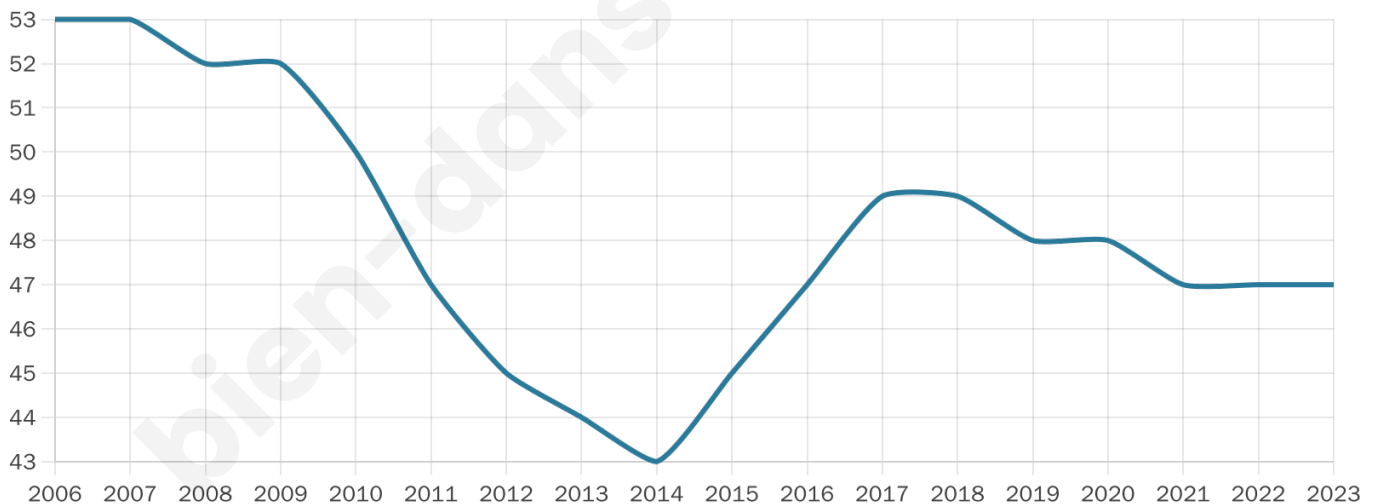

Version web

Ville de Sallagriffon

Présenté par

BIEN dans
ma **VILLE** 

Sommaire

Situation géographique	3
Statistiques sur la population	4
Evolution du nombre d'habitants	4
Tranche d'âge	5
0-14 ans	5
15-29 ans	5
30-44 ans	5
45-59 ans	5
60-74 ans	5
75-89 ans	5
90 ans et +	5
Activité professionnelle	5
Agriculteurs	5
Artisans, Commerçants	5
Cadres et sup.	5
Professions intermédiaires	5
Employé	5
Ouvrier	5
Retraité	5
Autres	5
Niveau de diplôme	6
Sans diplôme ou CEP	6
Brevet, BEPC, DNB	6
CAP-BEP ou équivalent	6
BAC ou équivalent	6
BAC+2	6
BAC+3 ou +4	6
BAC+5 ou plus	6
Composition des ménages	6
Couple sans enfant	6
Couple avec enfant(s)	6
Famille monoparentale	6
Colocation / Autre	6
Personnes seules	6
Profils électoraux	7
Premier tour	7
Sécurité	8
Evolution du nombre d'infractions	8
Pour comparer	9
Services à la population	10
Commerce	10
Éducation	10
Villes autour de Sallagriffon	11

47

Age moyen

55 ans

Pop active

36.2%

Taux chômage

30.4%

Pop densité

5 h/km²

Revenu moyen

NC

Evolution du nombre d'habitants

Sources : Institut national de la statistique et des études économiques (insee) selon Les dernières parutions officielles de 2024 portant sur les années 2020, 2021 et 2022.