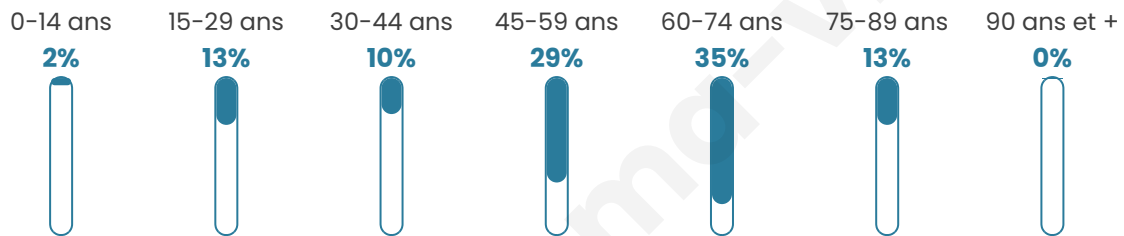

47

Age moyen

55 ans

Pop active

36.2%

Taux chômage

30.4%

Pop densité

5 h/km²

Revenu moyen

NC

Evolution du nombre d'habitants

Sources : Institut national de la statistique et des études économiques (insee) selon Les dernières parutions officielles de 2024 portant sur les années 2020, 2021 et 2022.

Tranche d'âge

Activité professionnelle

Niveau de diplôme

Composition des ménages

Profils électoraux

Premier tour

	Jean-Luc MÉLENCHON	28.89 %
	Marine LE PEN	24.44 %
	Emmanuel MACRON	20.00 %
	Éric ZEMMOUR	8.89 %
	Valérie PÉCRESE	6.67 %
	Jean LASSALLE	4.44 %
	Fabien ROUSSEL	2.22 %
	Anne HIDALGO	2.22 %
	Nicolas DUPONT-AIGNAN	2.22 %
	Nathalie ARTHAUD	0.00 %
	Yannick JADOT	0.00 %
	Philippe POUTOU	0.00 %