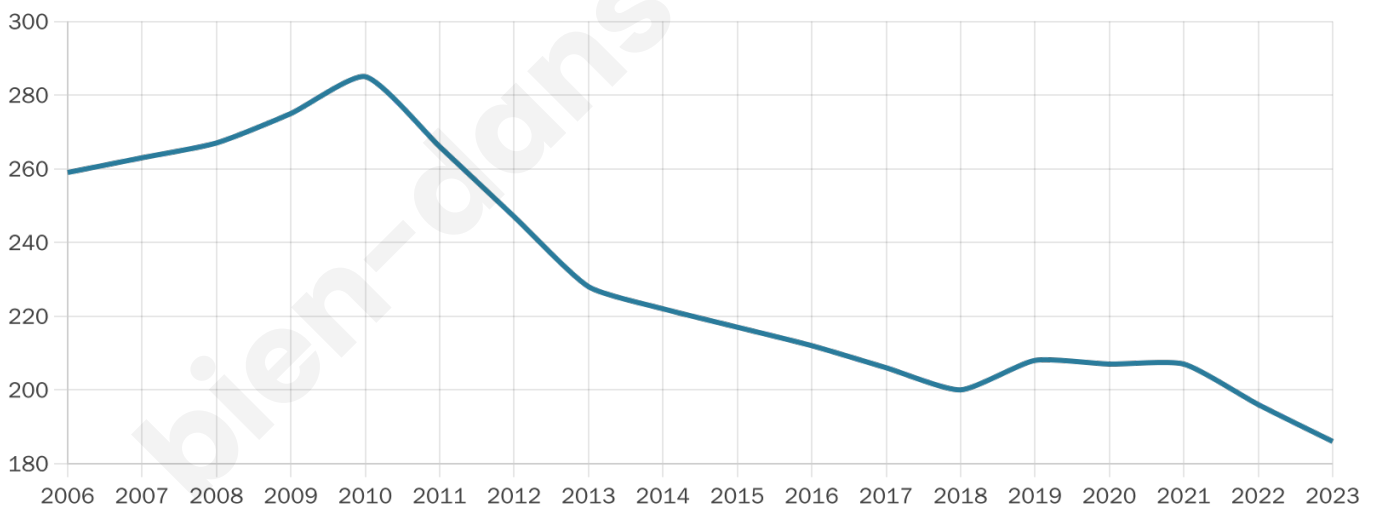

Statistiques sur la population

Nombre d'habitants

186

Age moyen

41 ans

Pop active

53.8%

Taux chômage

8.2%

Pop densité

4 h/km²

Revenu moyen

23 680 €/an

Evolution du nombre d'habitants

Sources : Institut national de la statistique et des études économiques (insee) selon Les dernières parutions officielles de 2024 portant sur les années 2020, 2021 et 2022.

Tranche d'âge

Activité professionnelle

Niveau de diplôme

Composition des ménages

Profils électoraux

Premier tour

	Marine LE PEN	27.78 %
	Emmanuel MACRON	23.02 %
	Jean-Luc MÉLENCHON	14.29 %
	Éric ZEMMOUR	10.32 %
	Jean LASSALLE	7.94 %
	Valérie PÉCRESSÉ	7.14 %
	Fabien ROUSSEL	2.38 %
	Yannick JADOT	2.38 %
	Nathalie ARTHAUD	1.59 %
	Nicolas DUPONT-AIGNAN	1.59 %
	Anne HIDALGO	0.79 %
	Philippe POUTOU	0.79 %