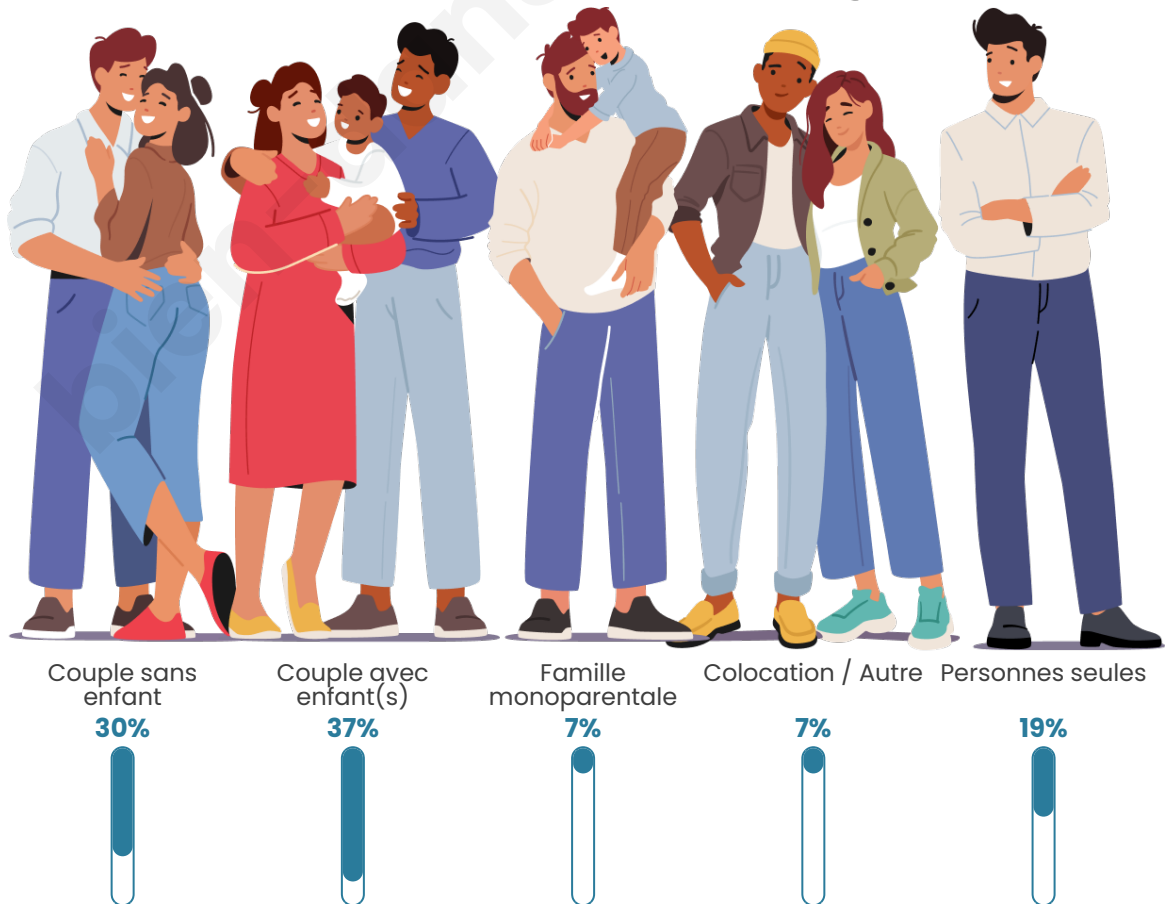

Statistiques sur la population

Nombre d'habitants

186

Age moyen

41 ans

Pop active

53.8%

Taux chômage

Tranche d'âge

Activité professionnelle

Niveau de diplôme

Composition des ménages

Profils électoraux

Premier tour

	Marine LE PEN	27.78 %
	Emmanuel MACRON	23.02 %
	Jean-Luc MÉLENCHON	14.29 %
	Éric ZEMMOUR	10.32 %
	Jean LASSALLE	7.94 %
	Valérie PÉCRESSÉ	7.14 %
	Fabien ROUSSEL	2.38 %
	Yannick JADOT	2.38 %
	Nathalie ARTHAUD	1.59 %
	Nicolas DUPONT-AIGNAN	1.59 %
	Anne HIDALGO	0.79 %
	Philippe POUTOU	0.79 %