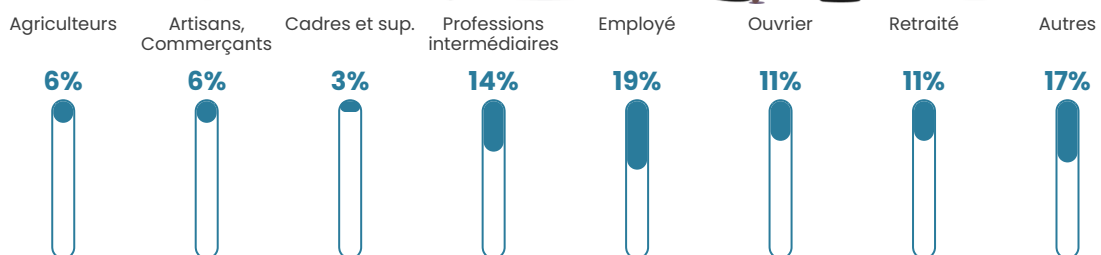

8.2%

Pop densité

4 h/km²

Revenu moyen

23 680 €/an

Evolution du nombre d'habitants

Sources : Institut national de la statistique et des études économiques (insee) selon Les dernières parutions officielles de 2024 portant sur les années 2020, 2021 et 2022.

Tranche d'âge

Activité professionnelle

Niveau de diplôme

Composition des ménages

Profils électoraux

Premier tour

	Marine LE PEN	27.78 %
	Emmanuel MACRON	23.02 %
	Jean-Luc MÉLENCHON	14.29 %
	Éric ZEMMOUR	10.32 %
	Jean LASSALLE	7.94 %
	Valérie PÉCRESSÉ	7.14 %
	Fabien ROUSSEL	2.38 %
	Yannick JADOT	2.38 %
	Nathalie ARTHAUD	1.59 %
	Nicolas DUPONT-AIGNAN	1.59 %
	Anne HIDALGO	0.79 %
	Philippe POUTOU	0.79 %