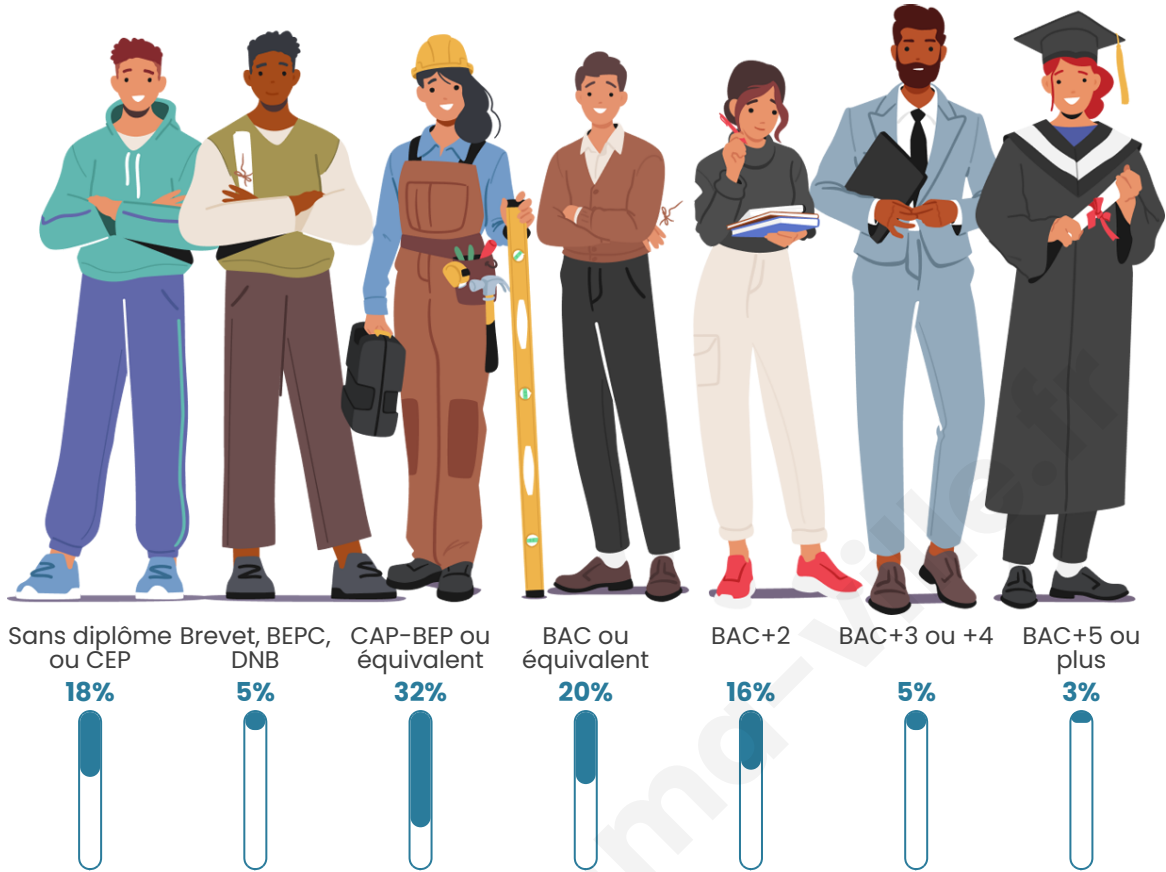

Statistiques sur la population

Nombre d'habitants

186

Age moyen

41 ans

Pop active

53.8%

Taux chômage

Tranche d'âge

Activité professionnelle

Niveau de diplôme

Composition des ménages

Profils électoraux

Premier tour

	Marine LE PEN	27.78 %
	Emmanuel MACRON	23.02 %
	Jean-Luc MÉLENCHON	14.29 %
	Éric ZEMMOUR	10.32 %
	Jean LASSALLE	7.94 %
	Valérie PÉCRESSÉ	7.14 %
	Fabien ROUSSEL	2.38 %
	Yannick JADOT	2.38 %
	Nathalie ARTHAUD	1.59 %
	Nicolas DUPONT-AIGNAN	1.59 %
	Anne HIDALGO	0.79 %
	Philippe POUTOU	0.79 %