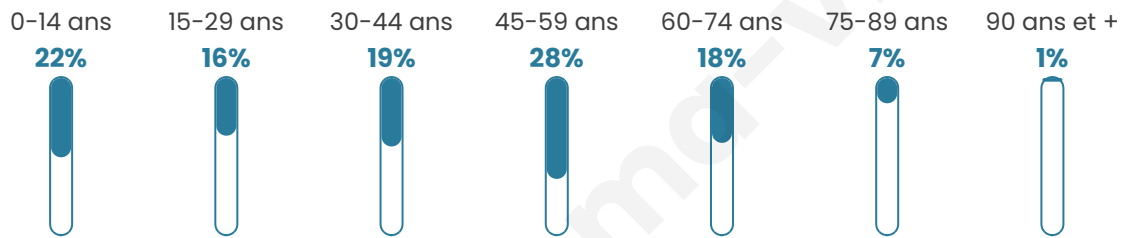

Statistiques sur la population

Nombre d'habitants

186

Age moyen

41 ans

Pop active

53.8%

Taux chômage

8.2%

Pop densité

4 h/km²

Revenu moyen

23 680 €/an

Evolution du nombre d'habitants

Sources : Institut national de la statistique et des études économiques (insee) selon Les dernières parutions officielles de 2024 portant sur les années 2020, 2021 et 2022.

Tranche d'âge

Activité professionnelle

Niveau de diplôme

Composition des ménages

Profils électoraux

Premier tour

	Marine LE PEN	27.78 %
	Emmanuel MACRON	23.02 %
	Jean-Luc MÉLENCHON	14.29 %
	Éric ZEMMOUR	10.32 %
	Jean LASSALLE	7.94 %
	Valérie PÉCRESSÉ	7.14 %
	Fabien ROUSSEL	2.38 %
	Yannick JADOT	2.38 %
	Nathalie ARTHAUD	1.59 %
	Nicolas DUPONT-AIGNAN	1.59 %
	Anne HIDALGO	0.79 %
	Philippe POUTOU	0.79 %

174 inscrits

Participation : 73.56%

Votes blancs : 1.56%

Votes nuls : 0.00%

Second tour

	Emmanuel MACRON	50,43 %
	Marine LE PEN	49,57 %

174 inscrits

Participation : 76.44%