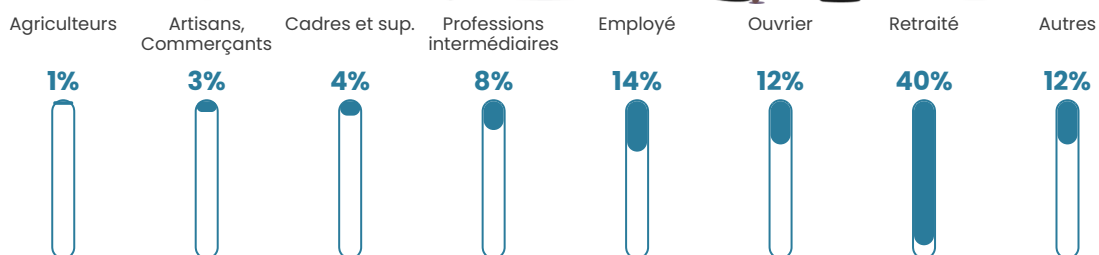

7%

Pop densité

100 h/km²

Revenu moyen

20 190 €/an

Evolution du nombre d'habitants

Sources : Institut national de la statistique et des études économiques (insee) selon Les dernières parutions officielles de 2024 portant sur les années 2020, 2021 et 2022.

Tranche d'âge

Activité professionnelle

Niveau de diplôme

Composition des ménages

Profils électoraux

Premier tour

	Jean-Luc MÉLENCHON	25.48 %
	Emmanuel MACRON	25.33 %
	Marine LE PEN	21.19 %
	Éric ZEMMOUR	5.81 %
	Valérie PÉCRESSÉ	5.81 %
	Jean LASSALLE	3.90 %
	Yannick JADOT	3.52 %
	Fabien ROUSSEL	2.45 %
	Anne HIDALGO	1.91 %
	Nicolas DUPONT- AIGNAN	1.91 %
	Philippe POUTOU	1.53 %
	Nathalie ARTHAUD	1.15 %