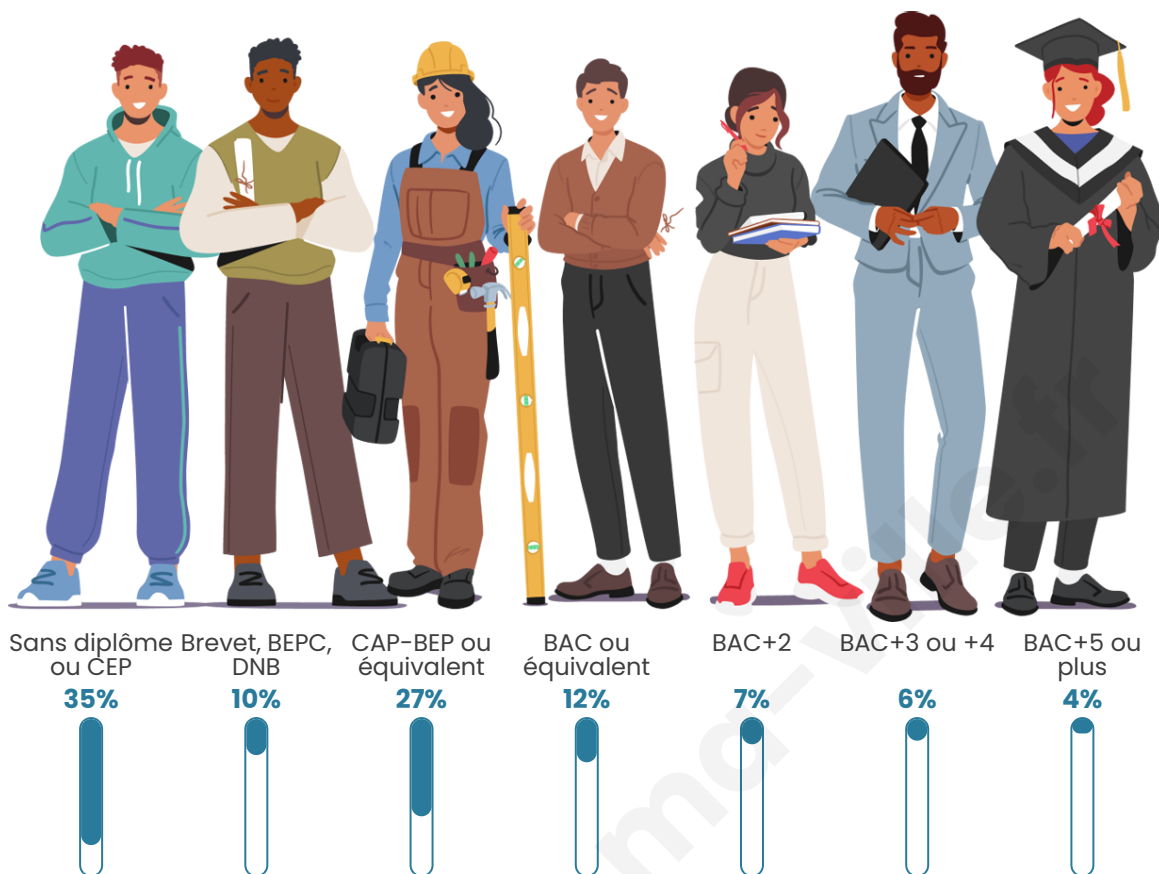

Statistiques sur la population

Nombre d'habitants

2 390

Age moyen

52 ans

Pop active

39%

Taux chômage

7%

Pop densité

100 h/km²

Revenu moyen

20 190 €/an

Evolution du nombre d'habitants

Sources : Institut national de la statistique et des études économiques (insee) selon Les dernières parutions officielles de 2024 portant sur les années 2020, 2021 et 2022.

Tranche d'âge

Activité professionnelle

Niveau de diplôme

Composition des ménages

Profils électoraux

Premier tour

	Jean-Luc MÉLENCHON	25.48 %
	Emmanuel MACRON	25.33 %
	Marine LE PEN	21.19 %
	Éric ZEMMOUR	5.81 %
	Valérie PÉCRESSÉ	5.81 %
	Jean LASSALLE	3.90 %
	Yannick JADOT	3.52 %
	Fabien ROUSSEL	2.45 %
	Anne HIDALGO	1.91 %
	Nicolas DUPONT- AIGNAN	1.91 %
	Philippe POUTOU	1.53 %
	Nathalie ARTHAUD	1.15 %