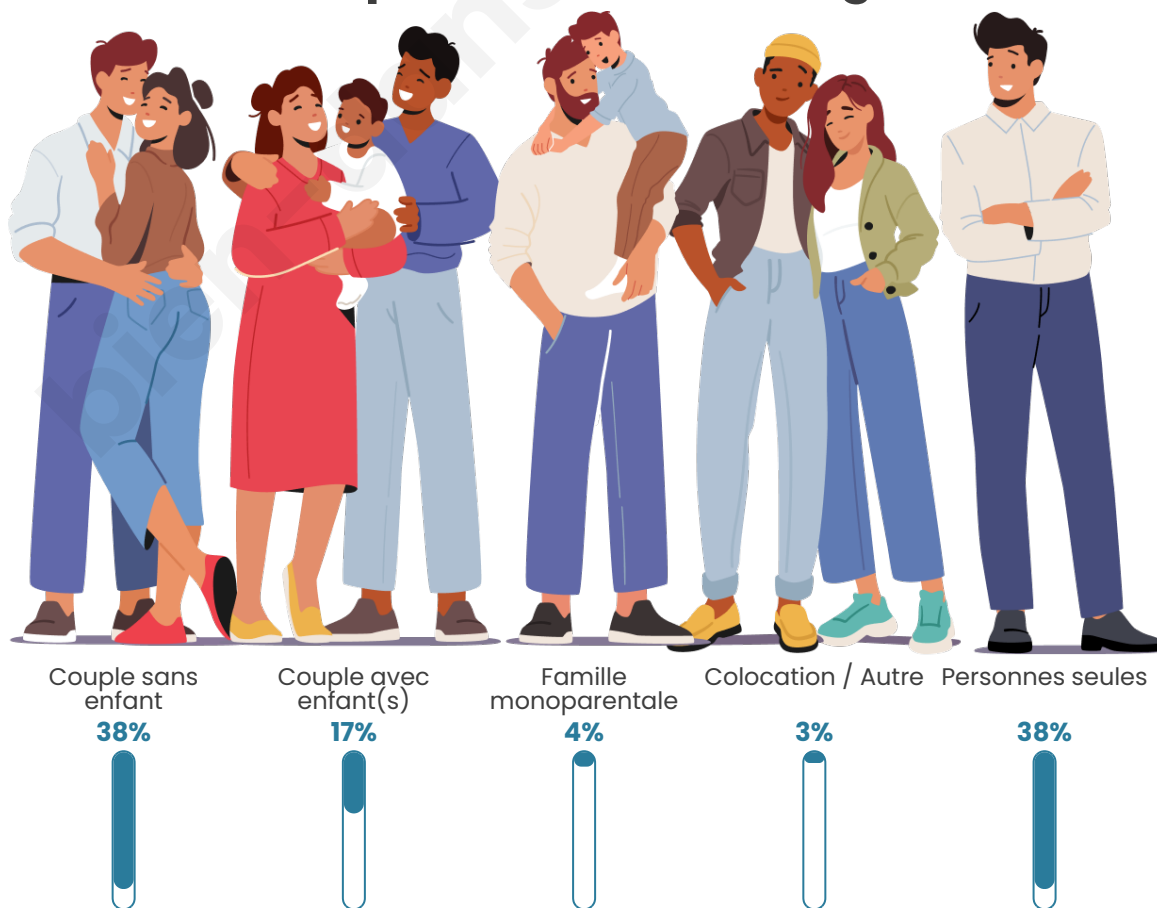

Tranche d'âge

Activité professionnelle

Niveau de diplôme

Composition des ménages

Profils électoraux

Premier tour

	Jean-Luc MÉLENCHON	25.48 %
	Emmanuel MACRON	25.33 %
	Marine LE PEN	21.19 %
	Éric ZEMMOUR	5.81 %
	Valérie PÉCRESSÉ	5.81 %
	Jean LASSALLE	3.90 %
	Yannick JADOT	3.52 %
	Fabien ROUSSEL	2.45 %
	Anne HIDALGO	1.91 %
	Nicolas DUPONT- AIGNAN	1.91 %
	Philippe POUTOU	1.53 %
	Nathalie ARTHAUD	1.15 %