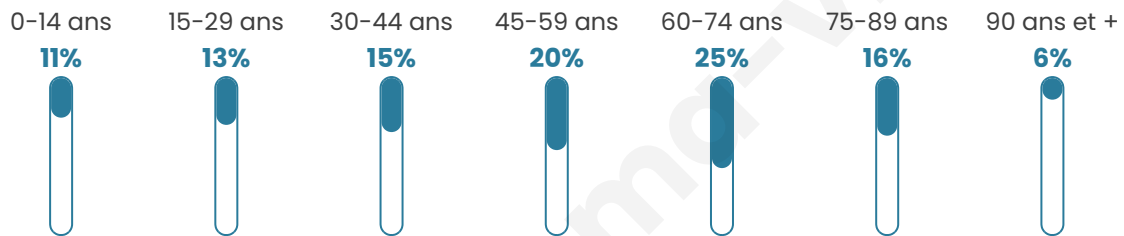

Statistiques sur la population

Nombre d'habitants

2 390

Age moyen

52 ans

Pop active

39%

Taux chômage

7%

Pop densité

100 h/km²

Revenu moyen

20 190 €/an

Evolution du nombre d'habitants

Sources : Institut national de la statistique et des études économiques (insee) selon Les dernières parutions officielles de 2024 portant sur les années 2020, 2021 et 2022.

Tranche d'âge

Activité professionnelle

Niveau de diplôme

Composition des ménages

Profils électoraux

Premier tour

	Jean-Luc MÉLENCHON	25.48 %
	Emmanuel MACRON	25.33 %
	Marine LE PEN	21.19 %
	Éric ZEMMOUR	5.81 %
	Valérie PÉCRESSÉ	5.81 %
	Jean LASSALLE	3.90 %
	Yannick JADOT	3.52 %
	Fabien ROUSSEL	2.45 %
	Anne HIDALGO	1.91 %
	Nicolas DUPONT- AIGNAN	1.91 %
	Philippe POUTOU	1.53 %
	Nathalie ARTHAUD	1.15 %

Second tour

	Emmanuel MACRON	56,32 %
	Marine LE PEN	43,68 %

1 843 inscrits

Participation : 70.54%

Votes blancs : 7.92%

Votes nuls : 2.62%

1 843 inscrits

Participation : 72.54%