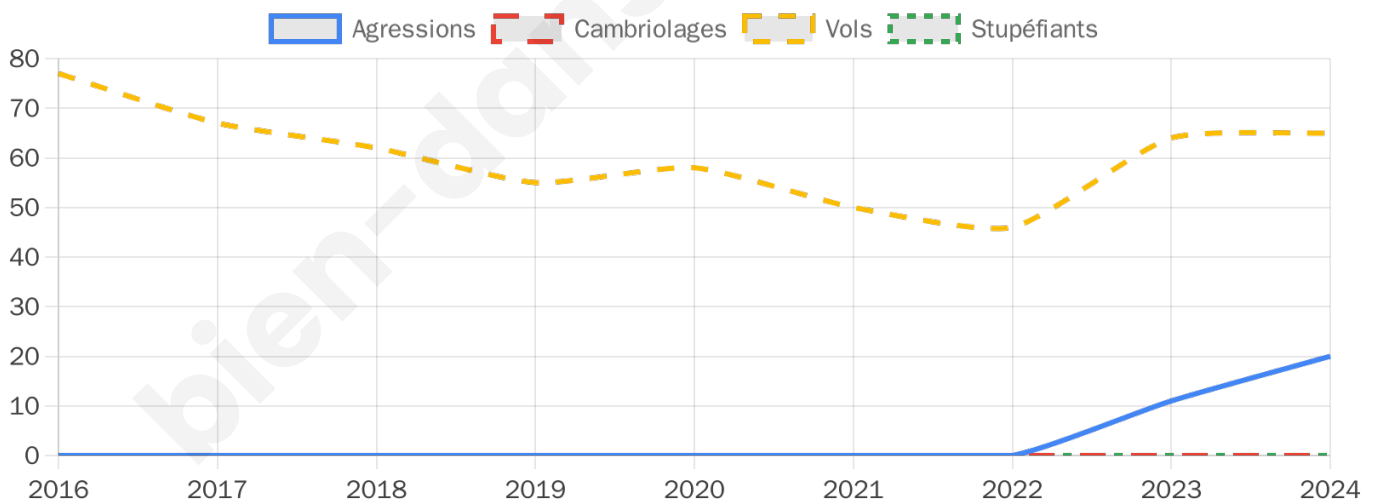

Second tour

	Emmanuel MACRON	56,32 %
	Marine LE PEN	43,68 %

1 843 inscrits

Participation : 70.54%

Votes blancs : 7.92%

Votes nuls : 2.62%

1 843 inscrits

Participation : 72.54%

Votes blancs : 1.27%

Votes nuls : 0.97%

Sécurité

Agressions physiques / sexuelles

20

Cambriolages

0

Vols / dégradations

65

Stupéfiants

0

Evolution du nombre d'infractions

Pour comparer

(en proportion du nombre d'habitants)

Sources : Bases statistiques communale, départementale et régionale de la délinquance enregistrée par la police et la gendarmerie nationales selon les dernières parutions officielles de 2025 portant sur l'année 2024 ([data.gouv](https://data.gouv.fr)).