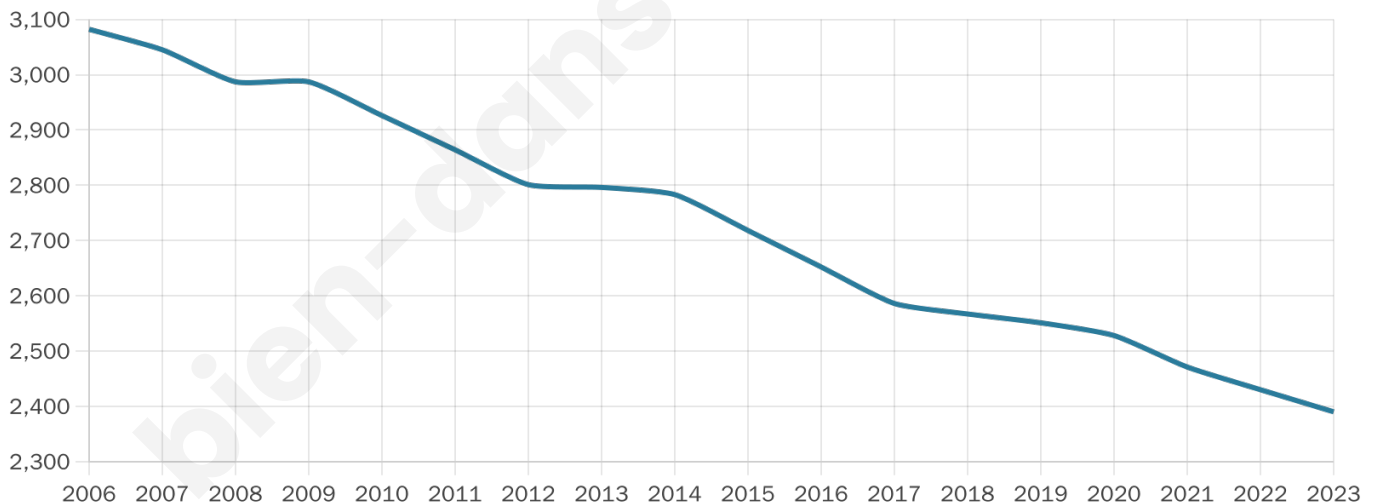

Statistiques sur la population

Nombre d'habitants

2 390

Age moyen

52 ans

Pop active

39%

Taux chômage

7%

Pop densité

100 h/km²

Revenu moyen

20 190 €/an

Evolution du nombre d'habitants

Sources : Institut national de la statistique et des études économiques (insee) selon Les dernières parutions officielles de 2024 portant sur les années 2020, 2021 et 2022.

Tranche d'âge

Activité professionnelle

Niveau de diplôme

Composition des ménages

Profils électoraux

Premier tour

	Jean-Luc MÉLENCHON	25.48 %
	Emmanuel MACRON	25.33 %
	Marine LE PEN	21.19 %
	Éric ZEMMOUR	5.81 %
	Valérie PÉCRESSÉ	5.81 %
	Jean LASSALLE	3.90 %
	Yannick JADOT	3.52 %
	Fabien ROUSSEL	2.45 %
	Anne HIDALGO	1.91 %
	Nicolas DUPONT- AIGNAN	1.91 %
	Philippe POUTOU	1.53 %
	Nathalie ARTHAUD	1.15 %