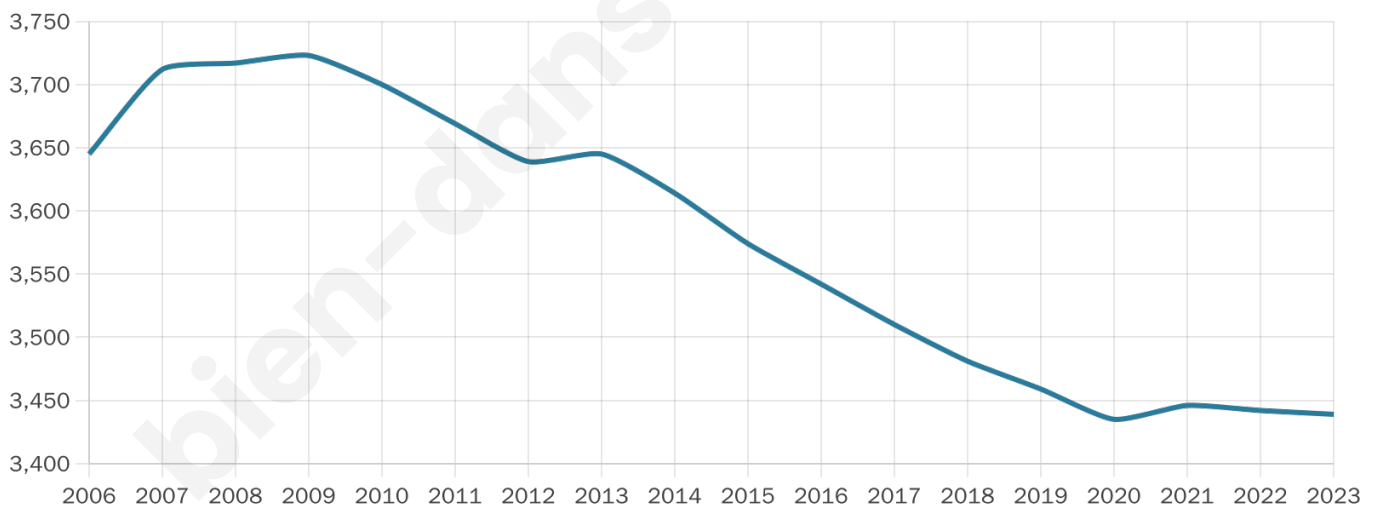

# Statistiques sur la population

Nombre d'habitants

**3 439**

Age moyen

**43 ans**

Pop active

**46.7%**

Taux chômage

**5.5%**

Pop densité

**313 h/km<sup>2</sup>**

Revenu moyen

**23 510 €/an**

## Evolution du nombre d'habitants

Sources : Institut national de la statistique et des études économiques (insee) selon Les dernières parutions officielles de 2024 portant sur les années 2020, 2021 et 2022.