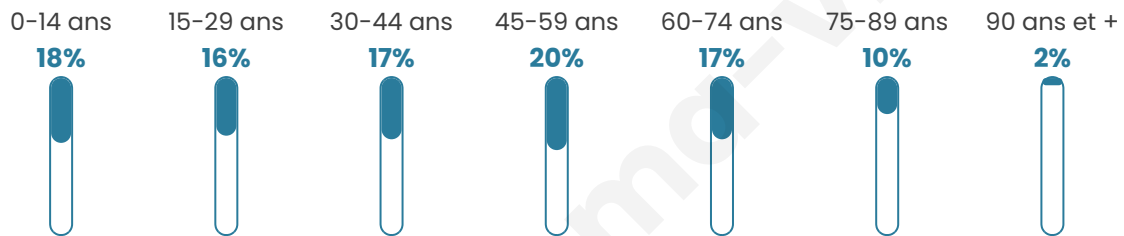

# Statistiques sur la population

Nombre d'habitants

**3 439**

Age moyen

**43 ans**

Pop active

**46.7%**

Taux chômage

**5.5%**

Pop densité

**313 h/km<sup>2</sup>**

Revenu moyen

**23 510 €/an**

## Evolution du nombre d'habitants

Sources : Institut national de la statistique et des études économiques (insee) selon Les dernières parutions officielles de 2024 portant sur les années 2020, 2021 et 2022.

## Tranche d'âge