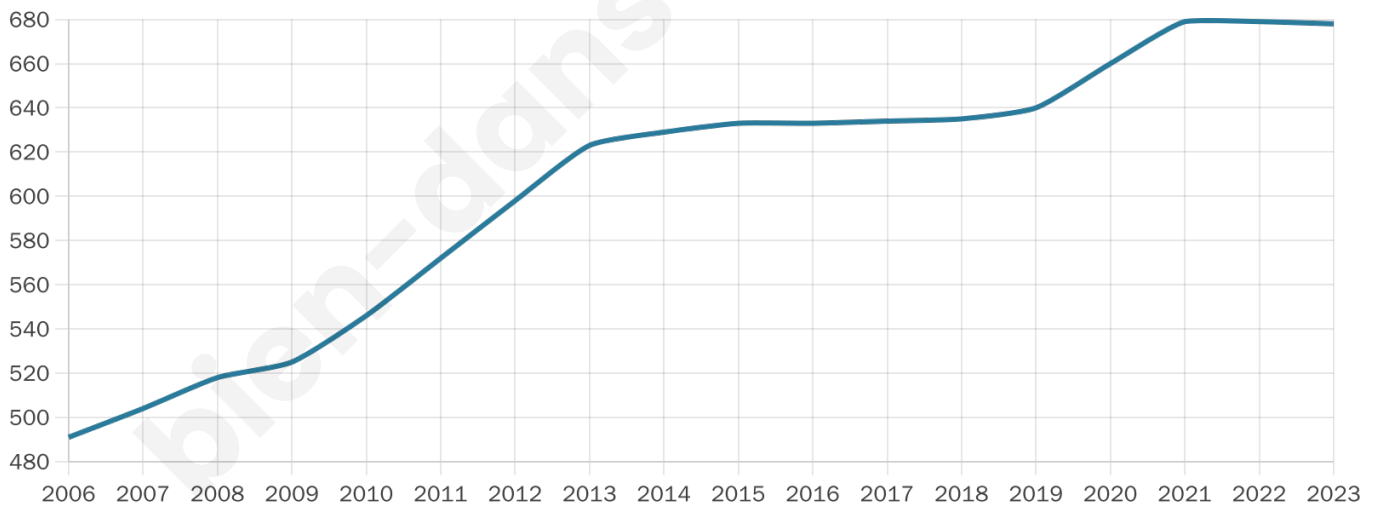

# Statistiques sur la population

Nombre d'habitants

**678**

Age moyen

**41 ans**

Pop active

**52.4%**

Taux chômage

**7.9%**

Pop densité

**48 h/km<sup>2</sup>**

Revenu moyen

**23 880 €/an**

## Evolution du nombre d'habitants

Sources : Institut national de la statistique et des études économiques (insee) selon Les dernières parutions officielles de 2024 portant sur les années 2020, 2021 et 2022.