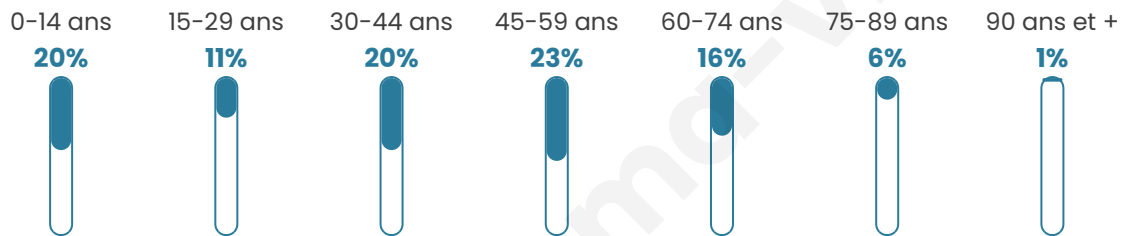

# Statistiques sur la population

Nombre d'habitants

**678**

Age moyen

**41 ans**

Pop active

**52.4%**

Taux chômage

**7.9%**

Pop densité

**48 h/km<sup>2</sup>**

Revenu moyen

**23 880 €/an**

## Evolution du nombre d'habitants

Sources : Institut national de la statistique et des études économiques (insee) selon Les dernières parutions officielles de 2024 portant sur les années 2020, 2021 et 2022.

## Tranche d'âge