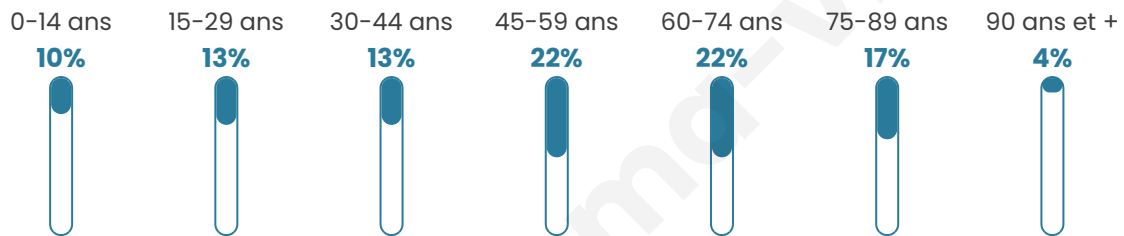

# Statistiques sur la population

Nombre d'habitants

**1 733**

Age moyen

**52 ans**

Pop active

**34.5%**

Taux chômage

**11.1%**

Pop densité

**289 h/km<sup>2</sup>**

Revenu moyen

**20 110 €/an**

## Evolution du nombre d'habitants

Sources : Institut national de la statistique et des études économiques (insee) selon Les dernières parutions officielles de 2024 portant sur les années 2020, 2021 et 2022.

## Tranche d'âge