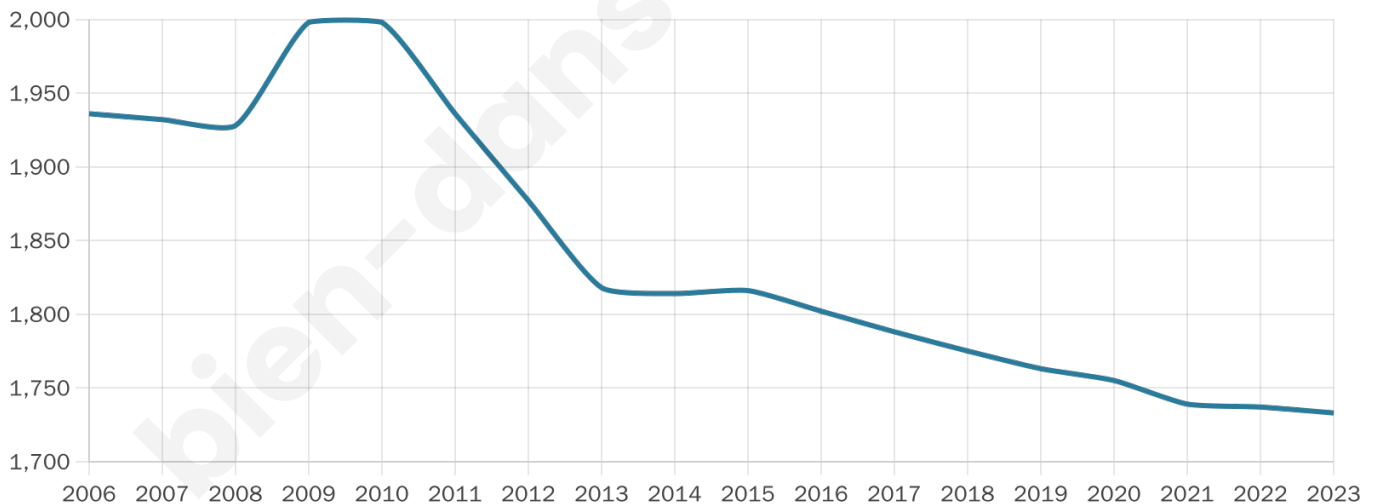

# Statistiques sur la population

Nombre d'habitants

**1 733**

Age moyen

**52 ans**

Pop active

**34.5%**

Taux chômage

**11.1%**

Pop densité

**289 h/km<sup>2</sup>**

Revenu moyen

**20 110 €/an**

## Evolution du nombre d'habitants

Sources : Institut national de la statistique et des études économiques (insee) selon Les dernières parutions officielles de 2024 portant sur les années 2020, 2021 et 2022.