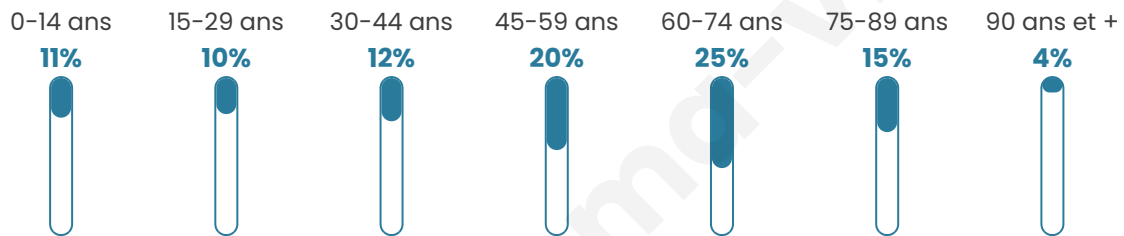

# Statistiques sur la population

Nombre d'habitants

**4 742**

Age moyen

**52 ans**

Pop active

**35.6%**

Taux chômage

**10.4%**

Pop densité

**91 h/km<sup>2</sup>**

Revenu moyen

**21 430 €/an**

## Evolution du nombre d'habitants

Sources : Institut national de la statistique et des études économiques (insee) selon Les dernières parutions officielles de 2024 portant sur les années 2020, 2021 et 2022.

## Tranche d'âge