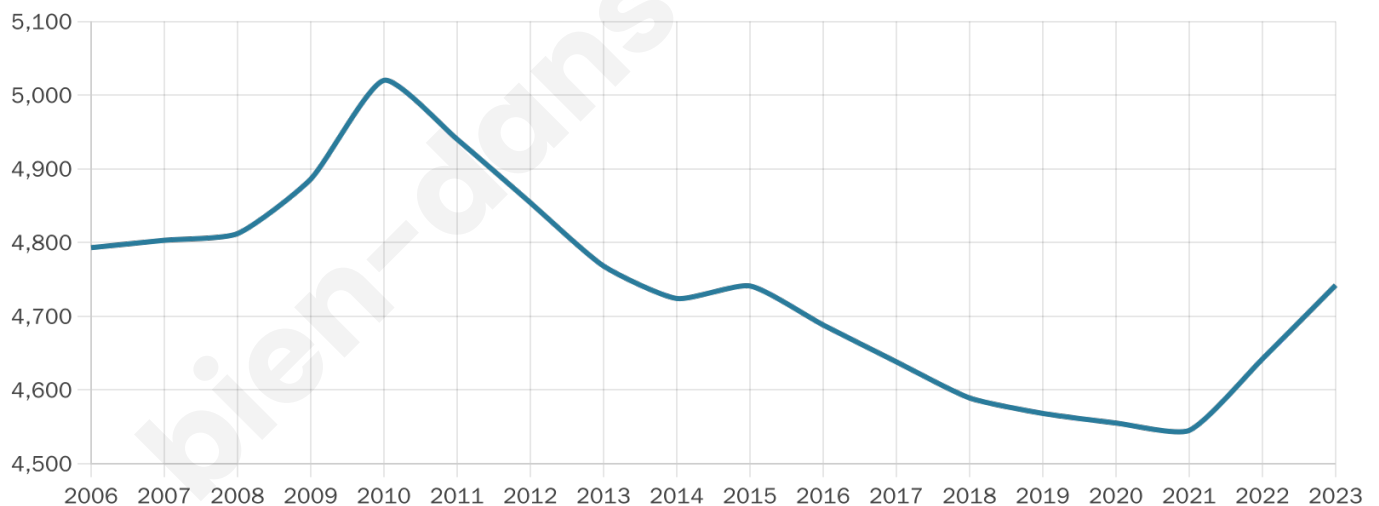

# Statistiques sur la population

Nombre d'habitants

**4 742**

Age moyen

**52 ans**

Pop active

**35.6%**

Taux chômage

**10.4%**

Pop densité

**91 h/km<sup>2</sup>**

Revenu moyen

**21 430 €/an**

## Evolution du nombre d'habitants

Sources : Institut national de la statistique et des études économiques (insee) selon Les dernières parutions officielles de 2024 portant sur les années 2020, 2021 et 2022.